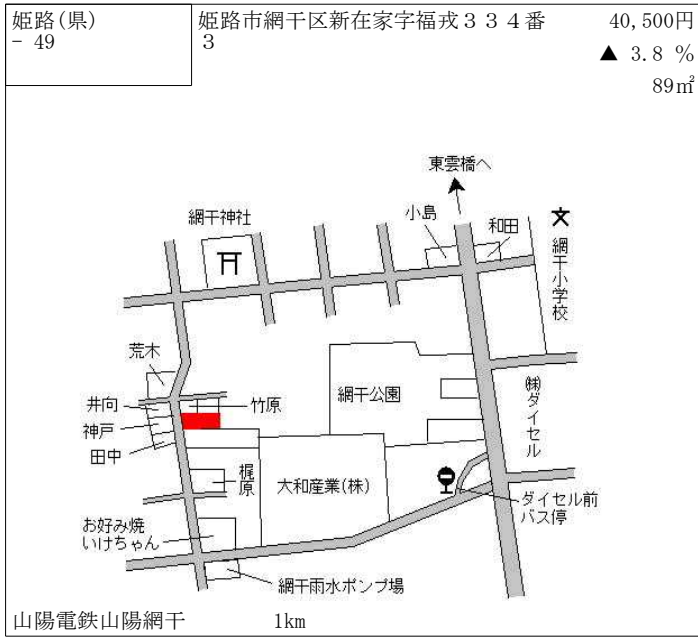

山陽電鉄大塩 500m

姫路(県) - 45	姫路市白鳥台2丁目1344番20 1 「白鳥台2-15-22」	38,900円 ▲ 4.0 % 240㎡
---------------	---------------------------------------	----------------------------

J R 余部 4.5km

姫路(県) - 46	姫路市大津区天満字野田309番2 4	66,500円 ▲ 0.3 % 127㎡
---------------	-----------------------	----------------------------

J R はりま勝原 1.6km

姫路(県) - 47	姫路市大津区恵美酒町1丁目58番 2	73,000円 ▲ 0.7 % 165㎡
---------------	-----------------------	----------------------------

山陽電鉄山陽天満 750m

姫路(県) - 48	姫路市家島町坊勢字炭焼ノ東552番4外	29,200円 ▲ 8.8 % 181㎡
---------------	---------------------	----------------------------

坊勢汽船坊勢港 350m

姫路(県) - 55	姫路市新在家中の町335番6 「新在家中の町10-5」	130,000円 1.6% 260㎡
---------------	--------------------------------	--------------------------

カフェ・ド・ムッシュ  
都路十道路城北線  
工事中  
新在家バス停  
うどん  
かな福  
本郷小児科  
河本 太田 島津  
三輪 横田 木下  
ベルヴィル新在家