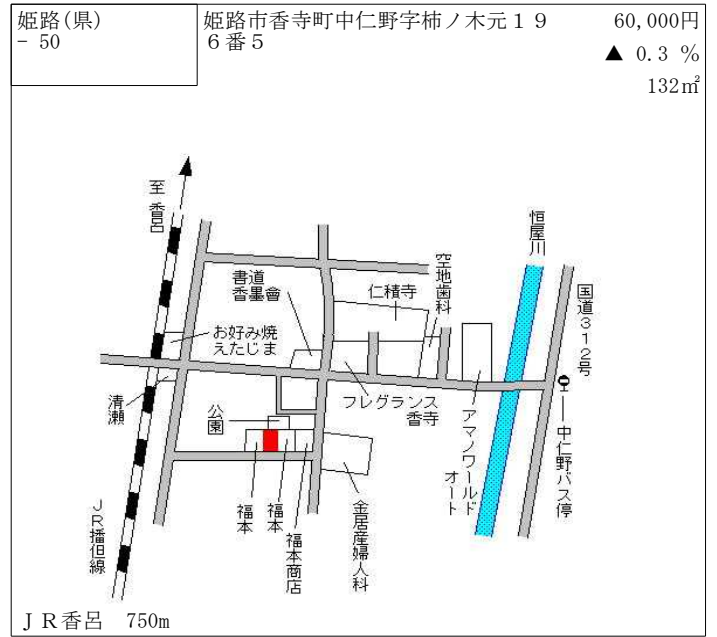

山陽電鉄大塩 500m

姫路(県) - 45	姫路市白鳥台2丁目1344番20 1 「白鳥台2-15-22」	38,900円 ▲ 4.0 % 240㎡
---------------	---------------------------------------	----------------------------

J R 余部 4.5km

姫路(県) - 46	姫路市大津区天満字野田309番2 4	66,500円 ▲ 0.3 % 127㎡
---------------	-----------------------	----------------------------

J R はりま勝原 1.6km

姫路(県) - 47	姫路市大津区恵美酒町1丁目58番 2	73,000円 ▲ 0.7 % 165㎡
---------------	-----------------------	----------------------------

山陽電鉄山陽天満 750m

姫路(県) - 48	姫路市家島町坊勢字炭焼ノ東552番4外	29,200円 ▲ 8.8 % 181㎡
---------------	---------------------	----------------------------

坊勢汽船坊勢港 350m

姫路(県) - 55	姫路市新在家中の町335番6 「新在家中の町10-5」	130,000円 1.6% 260㎡
---------------	--------------------------------	--------------------------

カフェ・ド・ムッシュ  
都路十道路城北線  
工事中  
新在家バス停  
うどん  
かな福  
本郷小児科  
河本 太田 島津  
三輪 横田 木下  
ベルヴィル新在家