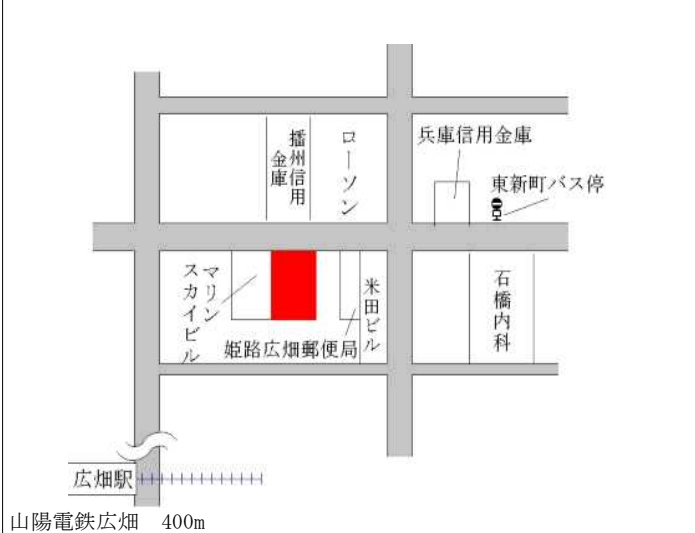

J R 御着 1.4km

姫路(県) 5-16 姫路市夢前町前之庄字下新田117番1 33,800円 691㎡

姫路(県) 5-17 姫路市忍町88番外 258,000円 1.2% 231㎡

姫路(県) 5-18 姫路市広畑区東新町1丁目34番 96,500円 0.0% 183㎡

姫路(県) 5-19 姫路市大塩町汐咲1丁目21番外 65,800円 408㎡

姫路(県) 5-20 姫路市福沢町110番 103,000円 0.0% 132㎡