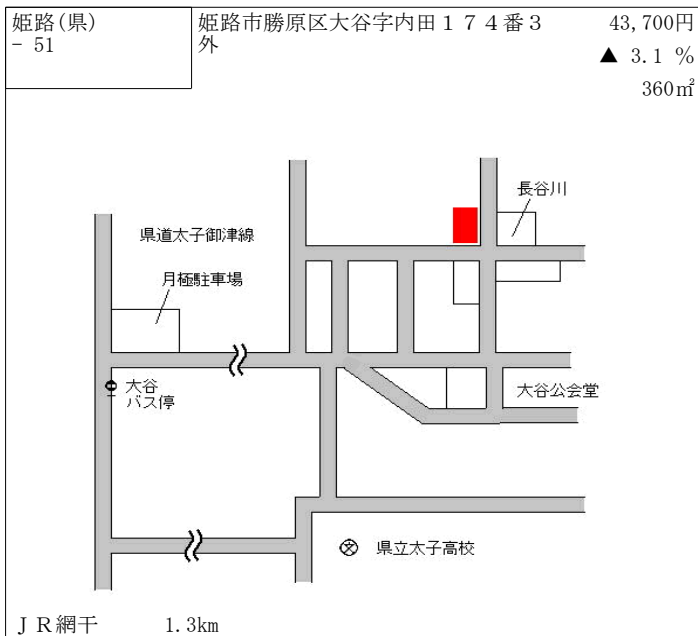

山陽電鉄大塩 500m

姫路(県) - 45	姫路市白鳥台2丁目1344番20 1 「白鳥台2-15-22」	38,900円 ▲ 4.0 % 240㎡
---------------	---------------------------------------	----------------------------

J R 余部 4.5km

姫路(県) - 46	姫路市大津区天満字野田309番2 4	66,500円 ▲ 0.3 % 127㎡
---------------	-----------------------	----------------------------

J R はりま勝原 1.6km

姫路(県) - 47	姫路市大津区恵美酒町1丁目58番 2	73,000円 ▲ 0.7 % 165㎡
---------------	-----------------------	----------------------------

山陽電鉄山陽天満 750m

姫路(県) - 48	姫路市家島町坊勢字炭焼ノ東552番4外	29,200円 ▲ 8.8 % 181㎡
---------------	---------------------	----------------------------

坊勢汽船坊勢港 350m

姫路(県) - 55	姫路市新在家中の町335番6 「新在家中の町10-5」	130,000円 1.6% 260㎡
---------------	--------------------------------	--------------------------

カフェ・ド・ムッシュ  
都路十道路城北線  
工事中  
新在家バス停  
うどん  
かな福  
本郷小児科  
河本 太田 島津  
三輪 横田 木下  
ベルヴィル新在家