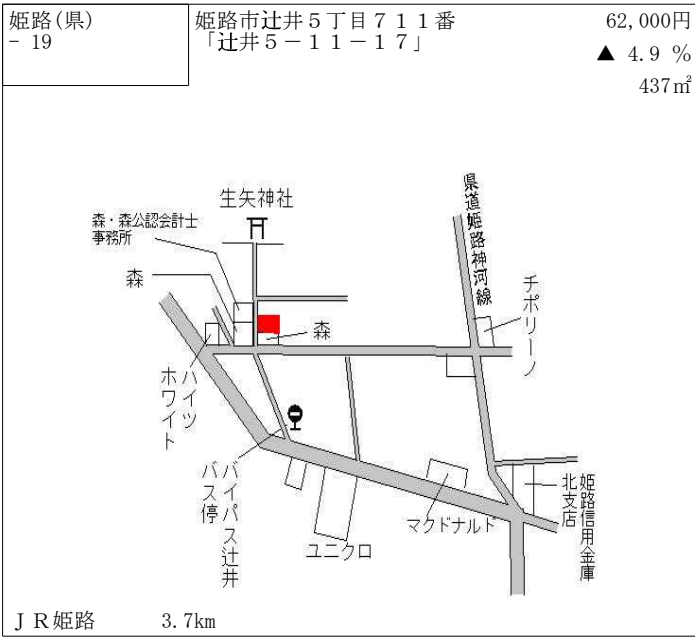

J R 余部 14km

姫路(県) - 11	姫路市網干区北新在家150番	70,200円 278㎡
---------------	----------------	-----------------

山陽電鉄山陽網干 750m

姫路(県) - 12	姫路市飾磨区高町1丁目118番5	77,200円 0.0 % 165㎡
---------------	------------------	--------------------------

J R 英賀保 800m

姫路(県) - 13 姫路市苦編字藪ノ下501番1 50,500円 ▲ 1.9% 135㎡

J R 英賀保 800m

姫路(県) - 14 姫路市町坪字釋迦屋敷93番4 68,500円 ▲ 1.4% 90㎡

J R 姫路 3.5km

姫路(県) - 15 姫路市夢前町寺字反田152番45 28,800円 ▲ 3.4% 232㎡

J R 余部 7.5km

姫路(県) - 16 姫路市西庄字上柳甲56番18 80,000円 ▲ 0.4% 157㎡

J R 姫路 2.6km

姫路(県) - 17 姫路市下手野2丁目305番「下手野2-11-8」 58,800円 ▲ 1.2% 297㎡

J R 姫路 4.5km

姫路(県) - 18 姫路市北今宿1丁目326番8「北今宿1-5-9」 92,800円 ▲ 0.7% 175㎡

J R 姫路 3.5km

姫路(県) - 31	姫路市砥堀字宮ノ下632番14	62,500円 ▲ 1.6 % 137㎡
---------------	-----------------	----------------------------