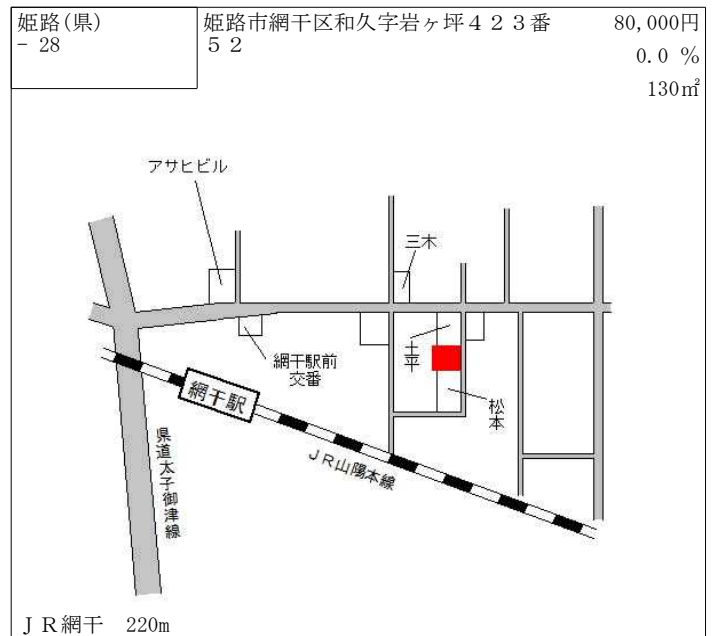

J R 姫路 2.6km

姫路(県) - 17 姫路市下手野2丁目305番「下手野2-11-8」 58,800円 ▲ 1.2% 297㎡

J R 姫路 4.5km

姫路(県) - 18 姫路市北今宿1丁目326番8「北今宿1-5-9」 92,800円 ▲ 0.7% 175㎡

J R 姫路 3.5km

姫路(県) - 31	姫路市砥堀字宮ノ下632番14	62,500円 ▲ 1.6 % 137㎡
---------------	-----------------	----------------------------

J R 砥堀 500m

姫路(県) - 32	姫路市広畑区小松町1丁目63番3	76,500円 139㎡
---------------	------------------	-----------------

山陽電鉄広畑 700m

姫路(県) - 33	姫路市書字土屋ノ段879番143	74,800円 ▲ 0.9 % 217㎡
---------------	------------------	----------------------------