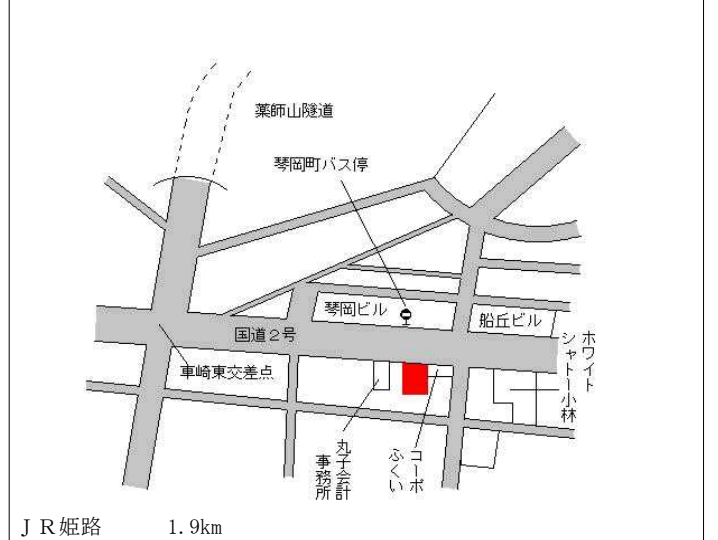

J R 東嵯崎 13km

姫路(県) 5-4	姫路市綿町151番外 SMB Cフレンド証券 姫路支店	190,000円 0.0% 417㎡
--------------	--------------------------------	--------------------------

J R 姫路 850m

姫路(県) 5-5	姫路市東延末3丁目4番 クリーンピア南大路時計台	145,000円 0.0% 797㎡
--------------	-----------------------------	--------------------------

J R 姫路 750m

姫路(県) 5-6	姫路市坂元町96番3外 南佛蘭西膳処	136,000円 0.7% 108㎡
--------------	-----------------------	--------------------------

J R 姫路 1.1km

姫路(県) 5-7	姫路市琴岡町288番8内 明治グランドヒル船場	125,000円 ▲0.8% 413㎡
--------------	----------------------------	---------------------------

J R 姫路 1.9km

姫路(県) 5-8	姫路市南今宿1522番103 「南今宿3-21」 南今宿ビル	89,500円 0.8% 189㎡
--------------	--------------------------------------	-------------------------

J R 姫路 2.4km

姫路(県) 5-9	姫路市香寺町中屋字水ハシリ23番 4外 ヘアーサロン井上	67,600円 ▲1.7% 127㎡
--------------	------------------------------------	--------------------------