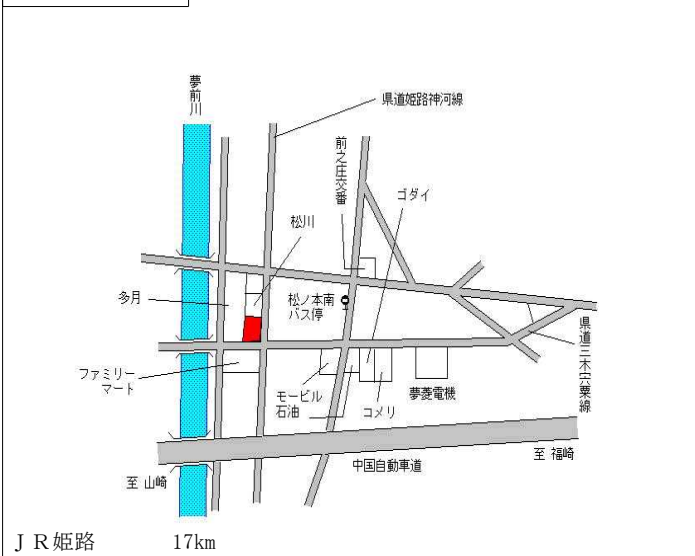

J R 姫路 2.1km

姫路(県) 5 - 12	姫路市飾磨区天神字天神町29番 飾磨海運株式会社	74,000円 ▲ 1.9 % 103㎡
-----------------	-----------------------------	----------------------------

山陽電鉄飾磨 1.2km

姫路(県) 5 - 13	姫路市紺屋町6番外 紺屋町ビル	214,000円 0.5 % 310㎡
-----------------	--------------------	---------------------------

J R 姫路 600m

姫路(県) 5 - 14	姫路市勝原区熊見字三反長68番6 外 たぶち歯科医院	135,000円 0.0 % 356㎡
-----------------	----------------------------------	---------------------------

J R はりま勝原 150m

姫路(県) 5 - 15	姫路市花田町一本松字正年36番1 外 日産プリンス兵庫姫路店	92,800円 ▲ 0.6 % 1,862㎡
-----------------	--------------------------------------	------------------------------

J R 御着 1.4km

姫路(県) 5-16 姫路市夢前町前之庄字下新田117番1 33,800円 691㎡

姫路(県) 5-17 姫路市忍町88番外 258,000円 1.2% 231㎡

姫路(県) 5-18 姫路市広畑区東新町1丁目34番 96,500円 0.0% 183㎡

姫路(県) 5-19 姫路市大塩町汐咲1丁目21番外 65,800円 408㎡

姫路(県) 5-20 姫路市福沢町110番 103,000円 0.0% 132㎡