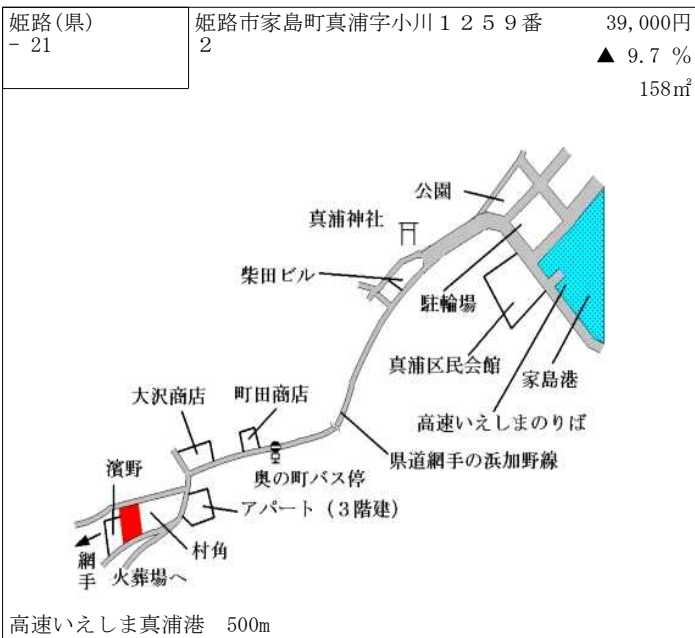

J R 英賀保 800m

姫路(県) - 13 姫路市苦編字藪ノ下501番1 50,500円 ▲ 1.9% 135㎡

J R 英賀保 800m

姫路(県) - 14 姫路市町坪字釋迦屋敷93番4 68,500円 ▲ 1.4% 90㎡

J R 姫路 3.5km

姫路(県) - 15 姫路市夢前町寺字反田152番45 28,800円 ▲ 3.4% 232㎡

J R 余部 7.5km

姫路(県) - 16 姫路市西庄字上柳甲56番18 80,000円 ▲ 0.4% 157㎡

J R 姫路 2.6km

姫路(県) - 17 姫路市下手野2丁目305番「下手野2-11-8」 58,800円 ▲ 1.2% 297㎡

J R 姫路 4.5km

姫路(県) - 18 姫路市北今宿1丁目326番8「北今宿1-5-9」 92,800円 ▲ 0.7% 175㎡

J R 姫路 3.5km

姫路(県) - 31	姫路市砥堀字宮ノ下632番14	62,500円 ▲ 1.6 % 137㎡
---------------	-----------------	----------------------------