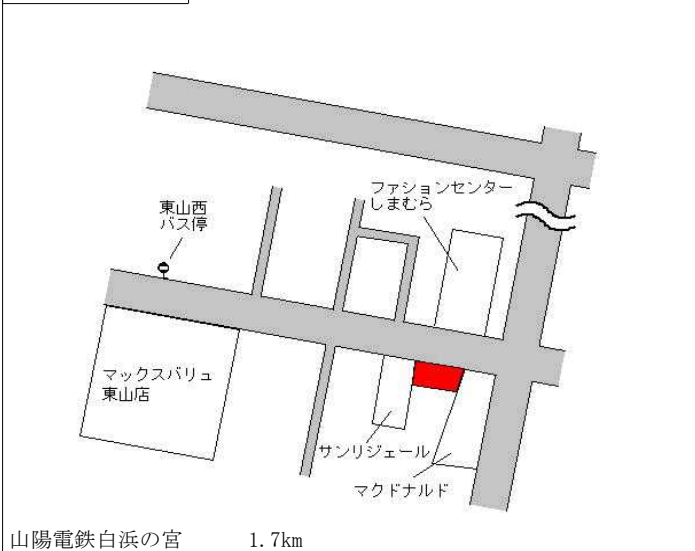

J R 余部 2.7km

姫路(県) 5-24 姫路市東山字神田251番1 88,500円 776㎡
近藤内科医院