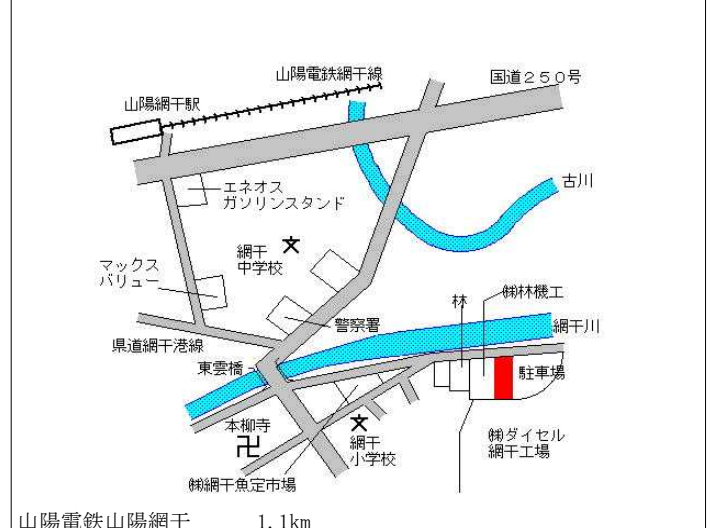

姫路(県) 5-24 姫路市東山字神田251番1 88,500円 776㎡  
近藤内科医院

山陽電鉄白浜の宮 1.7km

姫路(県) 9-1 姫路市花田町高木字西中川原530番3 22,000円 ▲8.3% 629㎡

J R 姫路 4km

姫路(県) 9-2 姫路市御国野町御着字深見181番22外 38,800円 0.0% 1,481㎡  
有限会社松島熔接工業所

J R 御着 600m

姫路(県) 9-3 姫路市網干区新在家字五本松1283番3外 36,800円 ▲1.6% 1,439㎡  
㈱三徳