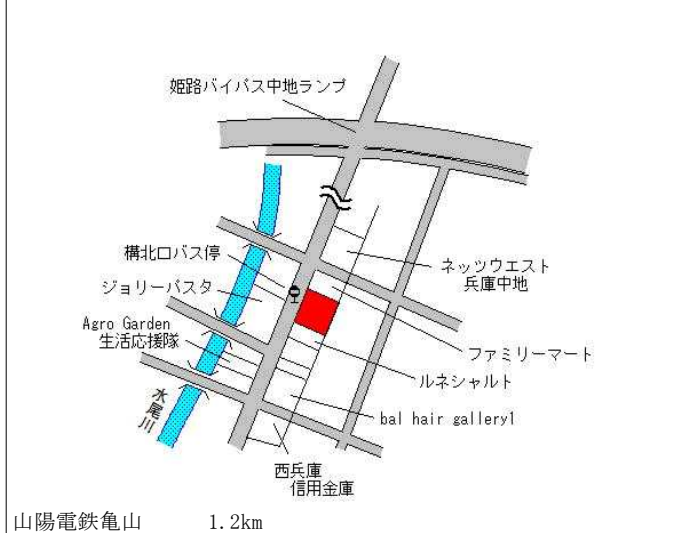

姫路(県) 5-21 姫路市飾磨区構4丁目143番外 98,000円 0.0% 1,291㎡