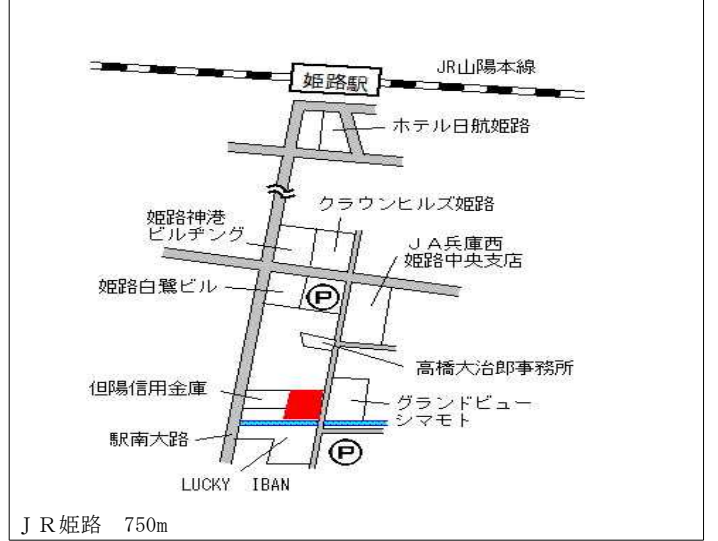

姫路(県) 5-5	姫路市東延末3丁目4番 クリーンピア南大路時計台	145,000円 0.0% 797㎡

J R 姫路 750m