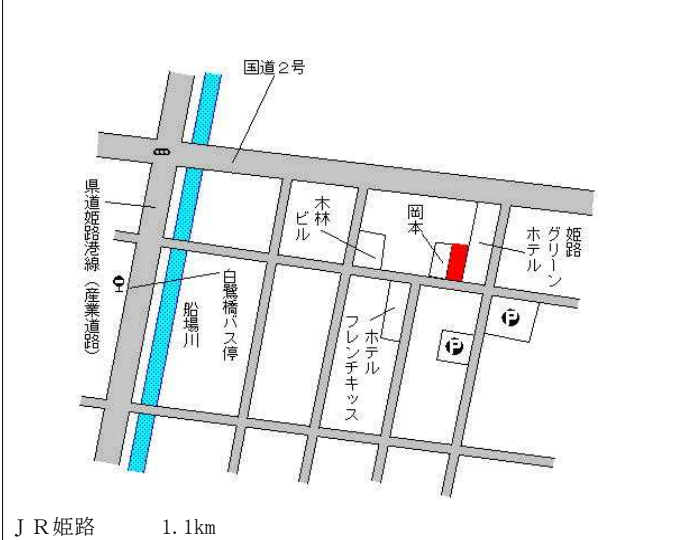

J R 姫路 450m

姫路(県) 5 - 2	姫路市下寺町114番 富士火災海上保険株式会社姫路支店	124,000円 ▲ 0.8 % 266㎡
----------------	--------------------------------	-----------------------------

J R 姫路 1.8km

姫路(県) 5 - 3	姫路市安富町安志字龍宮1127番4外 西兵庫信用金庫 安富支店	31,000円 ▲ 3.1 % 777㎡
----------------	------------------------------------	----------------------------

J R 東嵯崎 13km

姫路(県) 5-4	姫路市綿町151番外 SMB Cフレンド証券 姫路支店	190,000円 0.0% 417㎡
--------------	--------------------------------	--------------------------

J R 姫路 850m

姫路(県) 5-5	姫路市東延末3丁目4番 クリーンピア南大路時計台	145,000円 0.0% 797㎡
--------------	-----------------------------	--------------------------

J R 姫路 750m

姫路(県) 5-6	姫路市坂元町96番3外 南佛蘭西膳処	136,000円 0.7% 108㎡
--------------	-----------------------	--------------------------

J R 姫路 1.1km

姫路(県) 5-7	姫路市琴岡町288番8内 明治グランドヒル船場	125,000円 ▲0.8% 413㎡
--------------	----------------------------	---------------------------