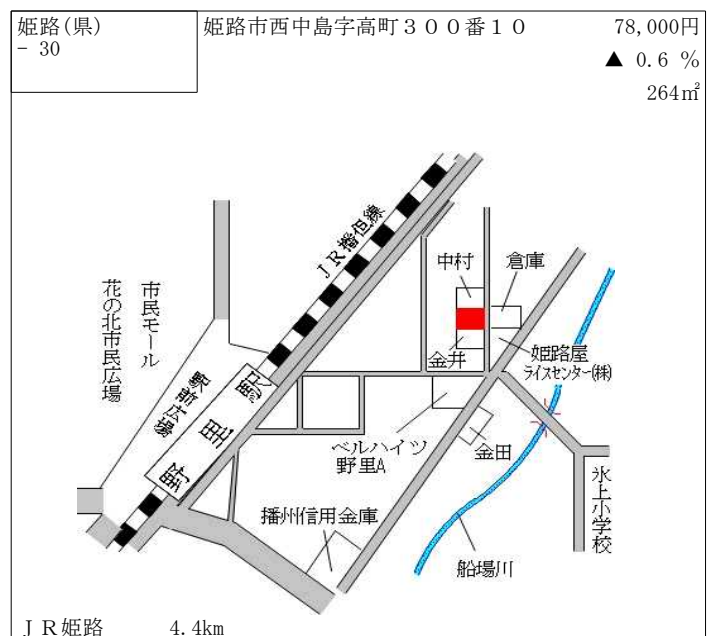

J R 姫路 2.6km

姫路(県) - 17 姫路市下手野2丁目305番「下手野2-11-8」 58,800円 ▲ 1.2% 297㎡

J R 姫路 4.5km

姫路(県) - 18 姫路市北今宿1丁目326番8「北今宿1-5-9」 92,800円 ▲ 0.7% 175㎡

J R 姫路 3.5km

姫路(県) - 31	姫路市砥堀字宮ノ下632番14	62,500円 ▲ 1.6 % 137㎡
---------------	-----------------	----------------------------

J R 砥堀 500m

姫路(県) - 32	姫路市広畑区小松町1丁目63番3	76,500円 139㎡
---------------	------------------	-----------------

山陽電鉄広畑 700m

姫路(県) - 33	姫路市書字土屋ノ段879番143	74,800円 ▲ 0.9 % 217㎡
---------------	------------------	----------------------------