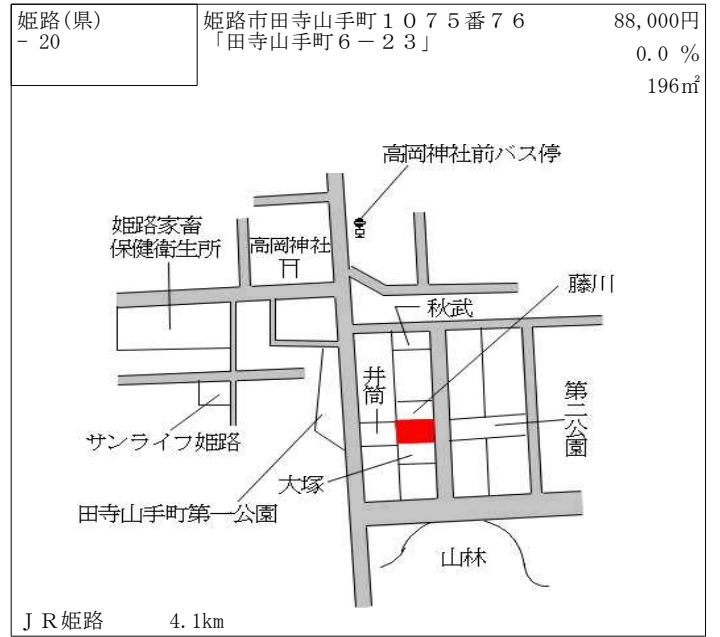

J R 余部 14km

姫路(県) - 11	姫路市網干区北新在家150番	70,200円 278㎡
---------------	----------------	-----------------

山陽電鉄山陽網干 750m

姫路(県) - 12	姫路市飾磨区高町1丁目118番5	77,200円 0.0 % 165㎡
---------------	------------------	--------------------------

J R 英賀保 800m

姫路(県) - 13 姫路市苦編字藪ノ下501番1 50,500円 ▲ 1.9% 135㎡

J R 英賀保 800m

姫路(県) - 14 姫路市町坪字釋迦屋敷93番4 68,500円 ▲ 1.4% 90㎡

J R 姫路 3.5km

姫路(県) - 15 姫路市夢前町寺字反田152番45 28,800円 ▲ 3.4% 232㎡

J R 余部 7.5km

姫路(県) - 16 姫路市西庄字上柳甲56番18 80,000円 ▲ 0.4% 157㎡

J R 姫路 2.6km

姫路(県) - 17 姫路市下手野2丁目305番「下手野2-11-8」 58,800円 ▲ 1.2% 297㎡

J R 姫路 4.5km

姫路(県) - 18 姫路市北今宿1丁目326番8「北今宿1-5-9」 92,800円 ▲ 0.7% 175㎡

J R 姫路 3.5km

姫路(県) - 31	姫路市砥堀字宮ノ下632番14	62,500円 ▲ 1.6 % 137㎡
---------------	-----------------	----------------------------