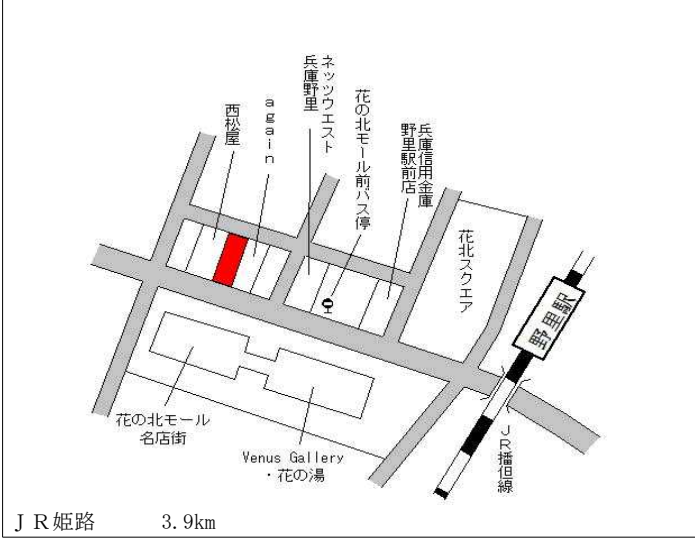

姫路(県) 5-22 姫路市増位新町2丁目25番 134,000円 ▲0.7% 720㎡
姫路信用金庫白国支店