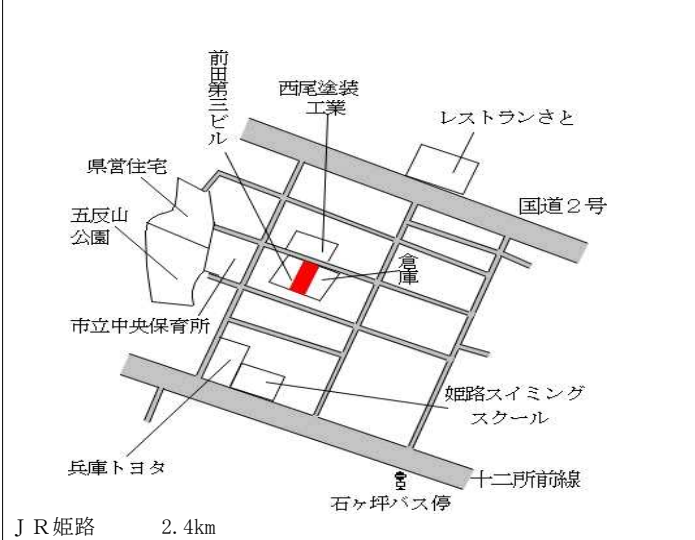

J R 姫路 750m

姫路(県) 5-6	姫路市坂元町96番3外 南佛蘭西膳処	136,000円 0.7% 108㎡
--------------	-----------------------	--------------------------

J R 姫路 1.1km

姫路(県) 5-7	姫路市琴岡町288番8内 明治グランドヒル船場	125,000円 ▲0.8% 413㎡
--------------	----------------------------	---------------------------

J R 姫路 1.9km

姫路(県) 5-8	姫路市南今宿1522番103 「南今宿3-21」 南今宿ビル	89,500円 0.8% 189㎡
--------------	--------------------------------------	-------------------------

J R 姫路 2.4km

姫路(県) 5-9	姫路市香寺町中屋字水ハシリ23番 4外 ヘアーサロン井上	67,600円 ▲1.7% 127㎡
--------------	------------------------------------	--------------------------