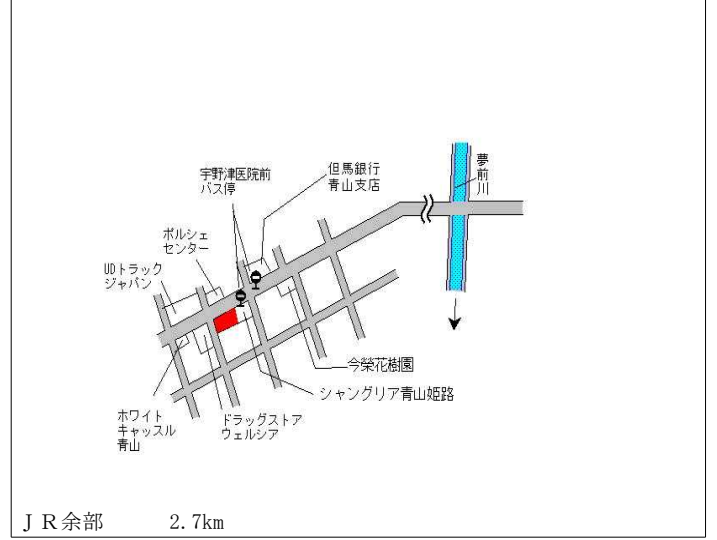

姫路(県) 5-21 姫路市飾磨区構4丁目143番外 98,000円 0.0% 1,291㎡

姫路(県) 5-22 姫路市増位新町2丁目25番 134,000円 ▲0.7% 720㎡  
姫路信用金庫白国支店

J R 姫路 3.9km

姫路(県) 5-23 姫路市青山西2丁目1289番外 75,700円 ▲1.8% 1,245㎡  
「青山西2-17-17」 ローソン姫路青山西店

J R 余部 2.7km