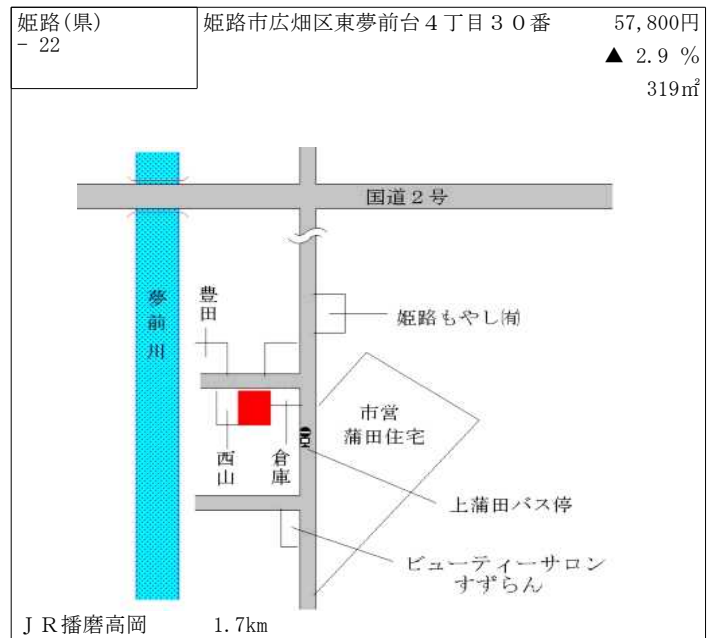

J R 余部 14km

姫路(県) - 11	姫路市網干区北新在家150番	70,200円 278㎡
---------------	----------------	-----------------

山陽電鉄山陽網干 750m

姫路(県) - 12	姫路市飾磨区高町1丁目118番5	77,200円 0.0 % 165㎡
---------------	------------------	--------------------------

J R 英賀保 800m

姫路(県) - 13 姫路市苦編字藪ノ下501番1 50,500円 ▲ 1.9% 135㎡

J R 英賀保 800m

姫路(県) - 14 姫路市町坪字釋迦屋敷93番4 68,500円 ▲ 1.4% 90㎡

J R 姫路 3.5km

姫路(県) - 15 姫路市夢前町寺字反田152番45 28,800円 ▲ 3.4% 232㎡

J R 余部 7.5km

姫路(県) - 16 姫路市西庄字上柳甲56番18 80,000円 ▲ 0.4% 157㎡

J R 姫路 2.6km

姫路(県) - 17 姫路市下手野2丁目305番「下手野2-11-8」 58,800円 ▲ 1.2% 297㎡

J R 姫路 4.5km

姫路(県) - 18 姫路市北今宿1丁目326番8「北今宿1-5-9」 92,800円 ▲ 0.7% 175㎡

J R 姫路 3.5km

姫路(県) - 31	姫路市砥堀字宮ノ下632番14	62,500円 ▲ 1.6 % 137㎡
---------------	-----------------	----------------------------