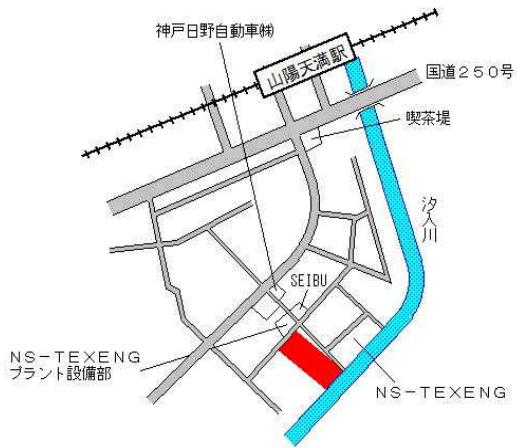

姫路(県) 5-24 姫路市東山字神田251番1 88,500円 776㎡  
近藤内科医院

山陽電鉄白浜の宮 1.7km

姫路(県) 9-1 姫路市花田町高木字西中川原530番3 22,000円 ▲8.3% 629㎡

J R 姫路 4km

姫路(県) 9-2 姫路市御国野町御着字深見181番22外 38,800円 0.0% 1,481㎡  
有限会社松島熔接工業所

J R 御着 600m

姫路(県) 9-3 姫路市網干区新在家字五本松1283番3外 36,800円 ▲1.6% 1,439㎡  
㈱三徳

山陽電鉄山陽網干 1.1km

姫路(県)  
9-4

姫路市大津区勘兵衛町3丁目2番1  
日鉄住金テックスエンジ株式会社

25,100円  
▲ 0.4 %  
11,810㎡

山陽電鉄山陽天満 910m