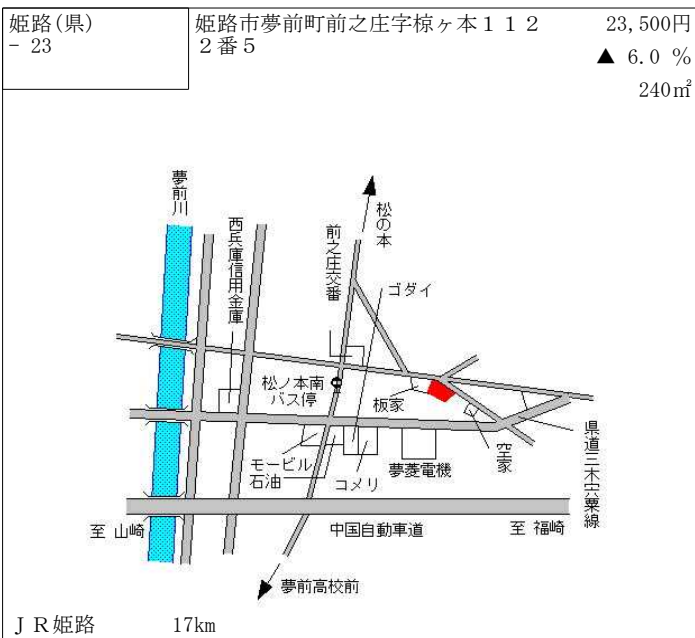

J R 余部 14km

姫路(県) - 11	姫路市網干区北新在家150番	70,200円 278㎡
---------------	----------------	-----------------

山陽電鉄山陽網干 750m

姫路(県) - 12	姫路市飾磨区高町1丁目118番5	77,200円 0.0 % 165㎡
---------------	------------------	--------------------------

J R 英賀保 800m

姫路(県) - 13 姫路市苦編字藪ノ下501番1 50,500円 ▲ 1.9% 135㎡

J R 英賀保 800m

姫路(県) - 14 姫路市町坪字釋迦屋敷93番4 68,500円 ▲ 1.4% 90㎡

J R 姫路 3.5km

姫路(県) - 15 姫路市夢前町寺字反田152番45 28,800円 ▲ 3.4% 232㎡

J R 余部 7.5km

姫路(県) - 16 姫路市西庄字上柳甲56番18 80,000円 ▲ 0.4% 157㎡

J R 姫路 2.6km

姫路(県) - 17 姫路市下手野2丁目305番「下手野2-11-8」 58,800円 ▲ 1.2% 297㎡

J R 姫路 4.5km

姫路(県) - 18 姫路市北今宿1丁目326番8「北今宿1-5-9」 92,800円 ▲ 0.7% 175㎡

J R 姫路 3.5km

姫路(県) - 31	姫路市砥堀字宮ノ下632番14	62,500円 ▲ 1.6 % 137㎡
---------------	-----------------	----------------------------