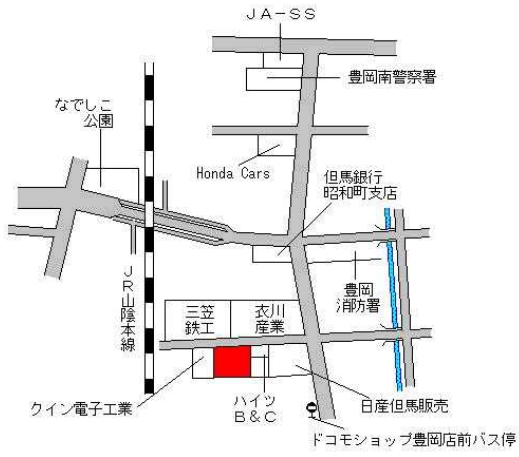

J R 豊岡 20.5km

豊岡(県)
9-1

豊岡市九日市下町字下荒原171番
1

31,200円
▲ 5.5 %

三協商会第三倉庫

1,947m²

J R 豊岡

1.9km