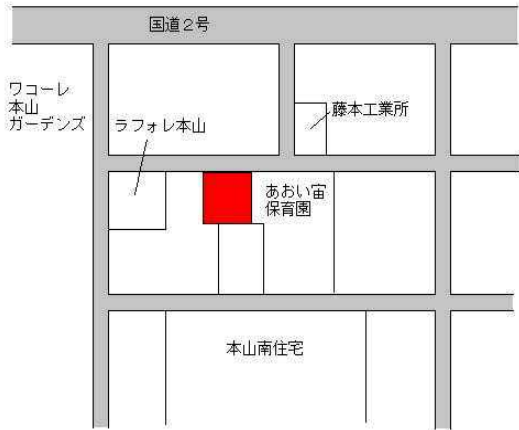

阪神青木 450m

東灘(県) 神戸市東灘区青木5丁目141番2 243,000円
 - 13 「青木5-10-14」 2.1%
 83m²

阪神青木 300m

東灘(県) 神戸市東灘区本山南町3丁目34番 304,000円
 - 14 「本山南町3-7-17」 2.4%
 155m²

阪神青木 800m

東灘(県) 神戸市東灘区岡本2丁目18番1 550,000円
 - 15 「岡本2-9-26」 3.8%
 330m²

阪急岡本 380m

東灘(県) 神戸市東灘区森北町4丁目132番 293,000円
 - 16 「森北町4-4-29」 2.4%
 100m²

J R 甲南山手 220m

東灘(県) 神戸市東灘区魚崎西町4丁目257番 224,000円
 - 17 「魚崎西町4-8-13」 0.9%
 283m²

阪神魚崎 300m

東灘(県) 神戸市東灘区御影山手2丁目188番 418,000円
 - 18 「御影山手2-8-6」 2.0%
 163m²

阪急御影 750m

東灘(県) - 19	神戸市東灘区本山南町7丁目14番 1外 「本山南町7-5-20」 日宝アドニス本山	278,000円 2.2 % 542㎡
---------------	--	---------------------------

阪神深江 930m

東灘(県) 5 - 1	神戸市東灘区御影中町3丁目993番1 「御影中町3-1-19」 サクライ写真館	385,000円 4.1 % 115㎡
----------------	---	---------------------------

阪神御影 120m

東灘(県) 5 - 2	神戸市東灘区田中町1丁目34番3 「田中町1-9-5」 山本塾	481,000円 4.1 % 115㎡
----------------	---------------------------------------	---------------------------

J R 摂津本山 130m

東灘(県) 5 - 3	神戸市東灘区甲南町3丁目340番5外 「甲南町3-6-12」 リビングストアにしお	353,000円 0.0 % 47㎡
----------------	---	--------------------------