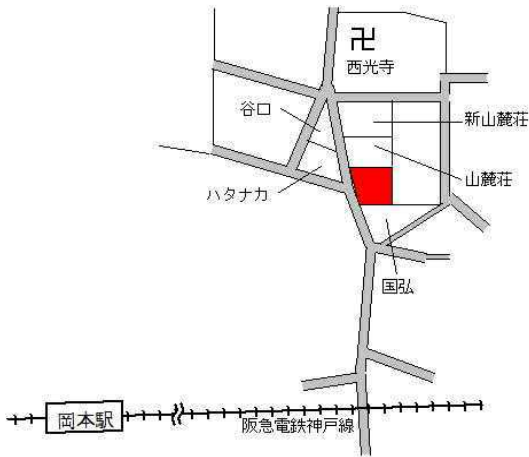

東灘(県) - 1	神戸市東灘区向洋町中1丁目2番3 7	185,000円 1.6 % 176㎡
--------------	-----------------------	---------------------------

神戸新交通アイランドセンター 650m

東灘(県) - 2	神戸市東灘区渦森台3丁目13番4 「渦森台3-13-4」	148,000円 ▲ 1.3 % 209㎡
--------------	---------------------------------	-----------------------------

阪急御影 1.9km

東灘(県) - 3	神戸市東灘区御影中町4丁目121 7番1外 「御影中町4-5-3」	345,000円 3.0 % 159㎡
--------------	---	---------------------------

阪神御影 540m

東灘(県) - 4	神戸市東灘区住吉山手2丁目181 5番3 「住吉山手2-6-11」	375,000円 2.7 % 198㎡
--------------	---	---------------------------

阪急御影 430m

東灘(県) - 5	神戸市東灘区魚崎北町8丁目180 番1 「魚崎北町8-3-3」	315,000円 2.3 % 186㎡
--------------	---------------------------------------	---------------------------

阪神魚崎 650m

東灘(県) - 6	神戸市東灘区岡本9丁目13番6 「岡本9-3-4」	508,000円 3.7 % 238㎡
--------------	------------------------------	---------------------------

阪急岡本 1km

東灘(県) 神戸市東灘区本山北町5丁目4番23 398,000円
 - 7 番5 「本山北町5-6-4」 3.4%
 200㎡

阪急岡本 450m

東灘(県) 神戸市東灘区本庄町1丁目1番2 290,000円
 - 8 「本庄町1-10-20」 2.8%
 ジョイフル東灘II 331㎡

J R 甲南山手 450m

東灘(県) 神戸市東灘区田中町3丁目2番93番 365,000円
 - 9 3 「田中町3-5-13」 3.7%
 208㎡