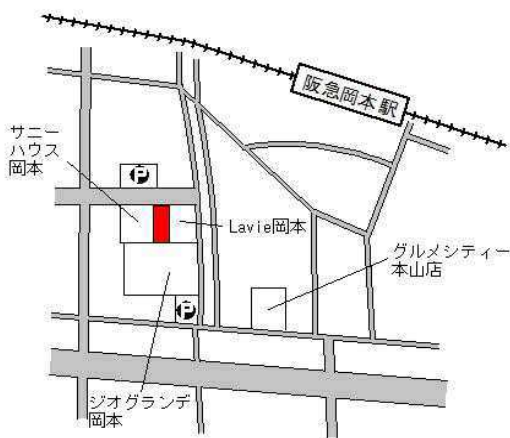

東灘(県) - 1	神戸市東灘区向洋町中1丁目2番3 7	185,000円 1.6 % 176㎡
--------------	-----------------------	---------------------------

神戸新交通アイランドセンター 650m

東灘(県) - 2	神戸市東灘区渦森台3丁目13番4 「渦森台3-13-4」	148,000円 ▲ 1.3 % 209㎡
--------------	---------------------------------	-----------------------------

J R 摂津本山 700m

東灘(県) 神戸市東灘区本山中町2丁目3番4番 345,000円
 - 10 2 「本山中町2-6-24」 3.0%
 176㎡

J R 甲南山手 750m

東灘(県) 神戸市東灘区深江本町3丁目6番4番 255,000円
 - 11 2 「深江本町3-7-3」 2.8%
 208㎡

阪神深江 250m

東灘(県) 神戸市東灘区青木2丁目2番51番1 188,000円
 - 12 5 「青木2-9-17」 1.1%
 103㎡

阪神青木 450m

東灘(県) 神戸市東灘区青木5丁目141番2 243,000円
 - 13 「青木5-10-14」 2.1%
 83m²

阪神青木 300m

東灘(県) 神戸市東灘区本山南町3丁目34番 304,000円
 - 14 「本山南町3-7-17」 2.4%
 155m²

阪神青木 800m

東灘(県) 神戸市東灘区岡本2丁目18番1 550,000円
 - 15 「岡本2-9-26」 3.8%
 330m²

阪急岡本 380m

東灘(県) 神戸市東灘区森北町4丁目132番 293,000円
 - 16 「森北町4-4-29」 2.4%
 100m²

J R 甲南山手 220m

東灘(県) 神戸市東灘区魚崎西町4丁目257番 224,000円
 - 17 「魚崎西町4-8-13」 0.9%
 283m²

阪神魚崎 300m

東灘(県) 神戸市東灘区御影山手2丁目188番 418,000円
 - 18 「御影山手2-8-6」 2.0%
 163m²