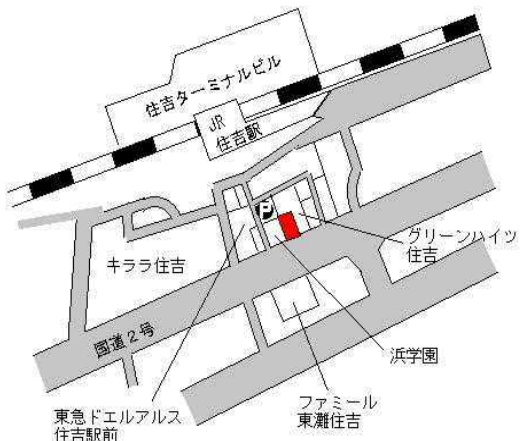

J R 住吉 130m

東灘(県) 5 - 5	神戸市東灘区森南町1丁目480番 「森南町1-6-5」	375,000円 2.7 % 430㎡