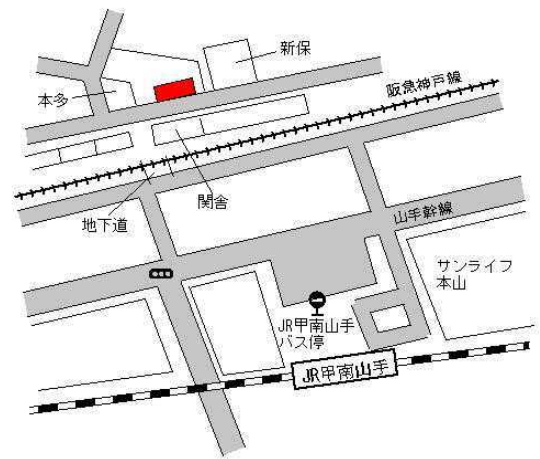

阪神青木 450m

東灘(県) 神戸市東灘区青木5丁目141番2 243,000円
 - 13 「青木5-10-14」 2.1%
 83m²

阪神青木 300m

東灘(県) 神戸市東灘区本山南町3丁目34番 304,000円
 - 14 「本山南町3-7-17」 2.4%
 155m²

阪神青木 800m

東灘(県) 神戸市東灘区岡本2丁目18番1 550,000円
 - 15 「岡本2-9-26」 3.8%
 330m²

阪急岡本 380m

東灘(県) 神戸市東灘区森北町4丁目132番 293,000円
 - 16 「森北町4-4-29」 2.4%
 100m²

J R 甲南山手 220m

東灘(県) 神戸市東灘区魚崎西町4丁目257番 224,000円
 - 17 「魚崎西町4-8-13」 0.9%
 283m²

阪神魚崎 300m

東灘(県) 神戸市東灘区御影山手2丁目188番 418,000円
 - 18 「御影山手2-8-6」 2.0%
 163m²