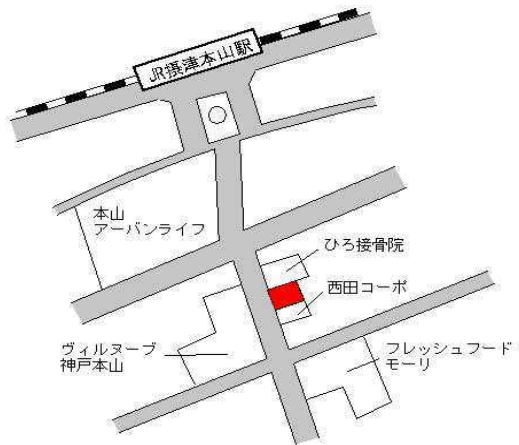

東灘(県) - 1	神戸市東灘区向洋町中1丁目2番3 7	185,000円 1.6 % 176㎡
--------------	-----------------------	---------------------------

神戸新交通アイランドセンター 650m

東灘(県) - 2	神戸市東灘区渦森台3丁目13番4 「渦森台3-13-4」	148,000円 ▲ 1.3 % 209㎡
--------------	---------------------------------	-----------------------------

阪急岡本 380m

東灘(県) 神戸市東灘区森北町4丁目132番 293,000円
 - 16 「森北町4-4-29」 2.4%
 100m²

J R 甲南山手 220m

東灘(県) 神戸市東灘区魚崎西町4丁目257番 224,000円
 - 17 「魚崎西町4-8-13」 0.9%
 283m²

阪神魚崎 300m

東灘(県) 神戸市東灘区御影山手2丁目188番 418,000円
 - 18 「御影山手2-8-6」 2.0%
 163m²

阪急御影 750m

東灘(県) - 19	神戸市東灘区本山南町7丁目14番 1外 「本山南町7-5-20」 日宝アドニス本山	278,000円 2.2 % 542㎡
---------------	--	---------------------------

阪神深江 930m

東灘(県) 5 - 1	神戸市東灘区御影中町3丁目993番1 「御影中町3-1-19」 サクライ写真館	385,000円 4.1 % 115㎡
----------------	---	---------------------------

阪神御影 120m

東灘(県) 5 - 2	神戸市東灘区田中町1丁目34番3 「田中町1-9-5」 山本塾	481,000円 4.1 % 115㎡
----------------	---------------------------------------	---------------------------

J R 摂津本山 130m

東灘(県) 5 - 3	神戸市東灘区甲南町3丁目340番5外 「甲南町3-6-12」 リビングストアにしお	353,000円 0.0 % 47㎡
----------------	---	--------------------------