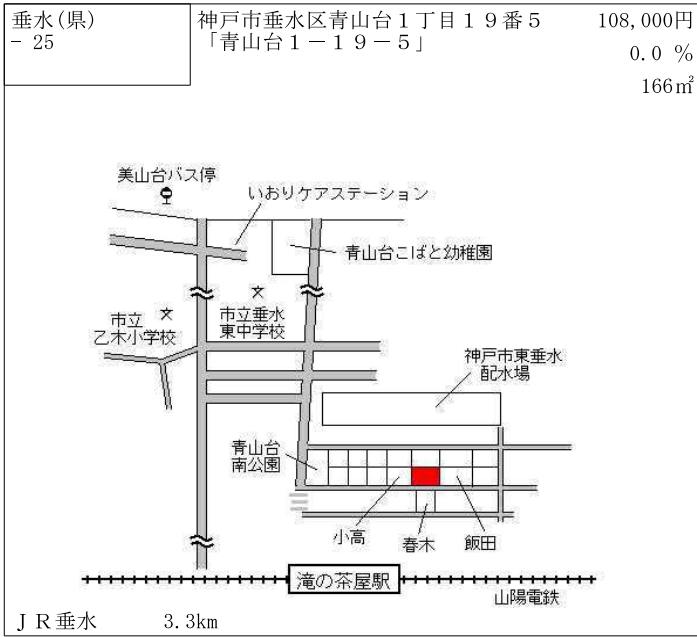

J R 舞子 1.3km

垂水(県) - 20	神戸市垂水区舞子坂4丁目5番6 「舞子坂4-2-38」	94,000円 ▲ 0.5% 101㎡
---------------	--------------------------------	---------------------------

J R 舞子 2.2km

垂水(県) - 21	神戸市垂水区千代が丘1丁目225番1090 「千代が丘1-3-29」	103,000円 ▲ 1.0% 244㎡
---------------	---------------------------------------	----------------------------

J R 垂水 1.8km

垂水(県) - 22	神戸市垂水区西脇1丁目1302番7 「西脇1-1-21」	94,500円 ▲ 1.0% 101㎡
---------------	---------------------------------	---------------------------

J R 舞子 2.7km

垂水(県) - 23	神戸市垂水区神陵台9丁目84番 「神陵台9-12-20」	98,000円 ▲ 1.0% 206㎡
---------------	---------------------------------	---------------------------

J R 朝霧 3.2km

垂水(県) - 24	神戸市垂水区高丸2丁目2245番174外 「高丸2-4-28」	154,000円 0.0% 149㎡
---------------	------------------------------------	--------------------------

J R 垂水 950m

垂水(県) 5-31 神戸市垂水区小東山7丁目10番5 107,000円 ▲0.9% 197m²