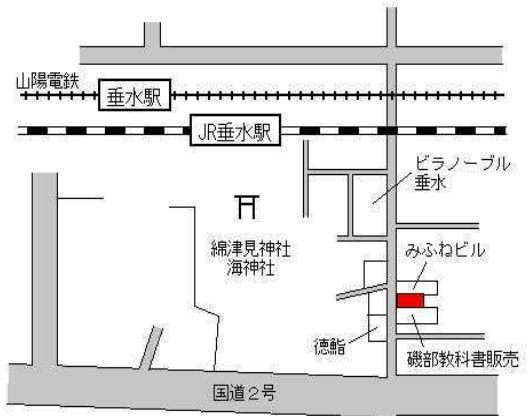

J R 垂水 70m

垂水(県) 5-2 神戸市垂水区神田町111番4外 325,000円 97m²
「神田町2-10」
松本ビル