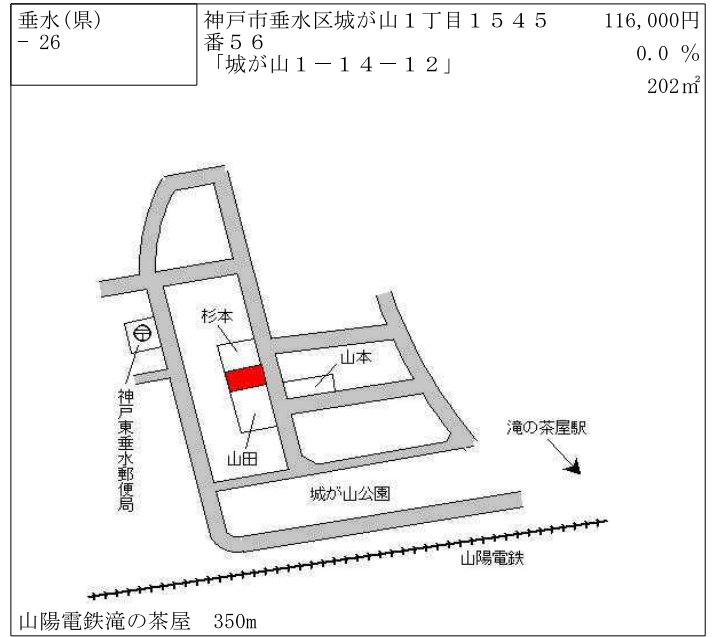

J R 舞子 1.3km

垂水(県) - 20	神戸市垂水区舞子坂4丁目5番6 「舞子坂4-2-38」	94,000円 ▲ 0.5% 101㎡
---------------	--------------------------------	---------------------------

J R 舞子 2.2km

垂水(県) - 21	神戸市垂水区千代が丘1丁目225番1090 「千代が丘1-3-29」	103,000円 ▲ 1.0% 244㎡
---------------	---------------------------------------	----------------------------

J R 垂水 1.8km

垂水(県) - 22	神戸市垂水区西脇1丁目1302番7 「西脇1-1-21」	94,500円 ▲ 1.0% 101㎡
---------------	---------------------------------	---------------------------

J R 舞子 2.7km

垂水(県) - 23	神戸市垂水区神陵台9丁目84番 「神陵台9-12-20」	98,000円 ▲ 1.0% 206㎡
---------------	---------------------------------	---------------------------

J R 朝霧 3.2km

垂水(県) - 24	神戸市垂水区高丸2丁目2245番174外 「高丸2-4-28」	154,000円 0.0% 149㎡
---------------	------------------------------------	--------------------------

J R 垂水 950m

垂水(県) 5-31 神戸市垂水区小東山7丁目10番5 107,000円 ▲0.9% 197m²