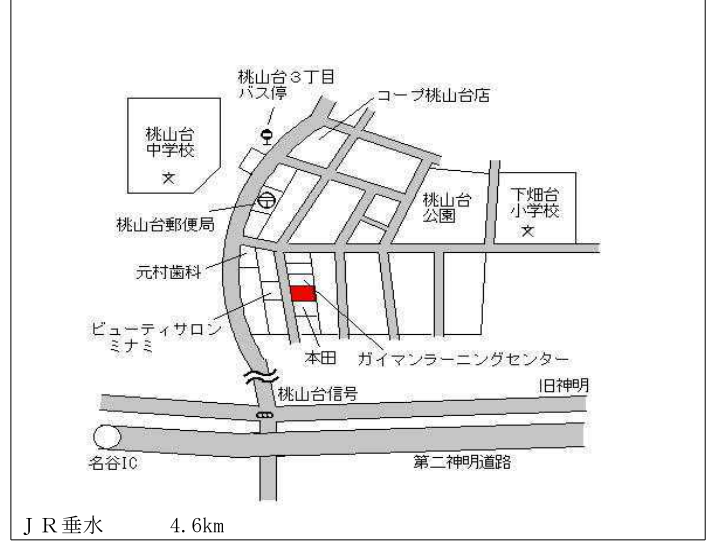

垂水(県) - 1 神戸市垂水区名谷町字賀市3 4 4 7 番1外 74,000円
0.0% 308㎡
(株)北野建築工房

垂水(県) - 2 神戸市垂水区桃山台3丁目1 4 番6 102,000円
0.0% 198㎡

垂水(県) - 3 神戸市垂水区塩屋北町3丁目2 4 0 番9 6 75,300円
「塩屋北町3-15-11」 0.0% 189㎡

垂水(県) - 4 神戸市垂水区神和台2丁目8番3 82,500円
▲ 1.8% 186㎡

垂水(県) - 5 神戸市垂水区福田1丁目6番4 131,000円
「福田1-1-16」 0.0% 66㎡

垂水(県) - 6 神戸市垂水区泉が丘1丁目1 6 1 6 番1 7 112,000円
「泉が丘1-7-5」 0.0% 141㎡

垂水(県) - 7	神戸市垂水区松風台1丁目1778番153 「松風台1-13-4」	95,000円 0.0 % 207㎡
--------------	-------------------------------------	--------------------------

垂水(県) - 8	神戸市垂水区川原3丁目11番2 「川原3-1-22」	174,000円 0.6 % 161㎡
--------------	-------------------------------	---------------------------

垂水(県) - 9	神戸市垂水区潮見が丘1丁目225番1070 「潮見が丘1-10-23」	91,000円 0.0 % 208㎡
--------------	--	--------------------------

垂水(県) - 10	神戸市垂水区狩口台2丁目28番 「狩口台2-5-15」	133,000円 0.0 % 194㎡
---------------	--------------------------------	---------------------------

垂水(県) - 11	神戸市垂水区千鳥が丘3丁目225番161 「千鳥が丘3-1-39」	131,000円 0.0 % 148㎡
---------------	--------------------------------------	---------------------------