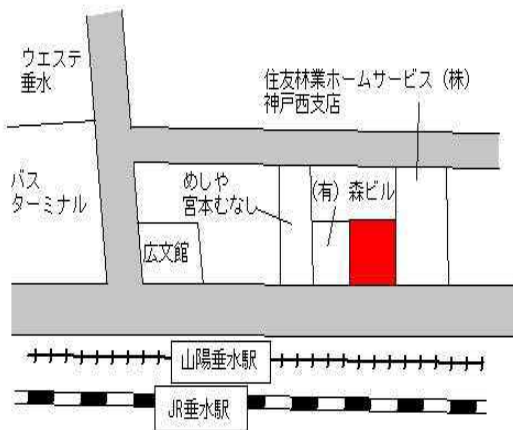

J R 舞子 1.3km

垂水(県) - 20	神戸市垂水区舞子坂4丁目5番6 「舞子坂4-2-38」	94,000円 ▲ 0.5% 101㎡
---------------	--------------------------------	---------------------------

J R 舞子 2.2km

垂水(県) - 21	神戸市垂水区千代が丘1丁目225番1090 「千代が丘1-3-29」	103,000円 ▲ 1.0% 244㎡
---------------	---------------------------------------	----------------------------

J R 垂水 1.8km

垂水(県) - 22	神戸市垂水区西脇1丁目1302番7 「西脇1-1-21」	94,500円 ▲ 1.0% 101㎡
---------------	---------------------------------	---------------------------

J R 舞子 2.7km

垂水(県) - 23	神戸市垂水区神陵台9丁目84番 「神陵台9-12-20」	98,000円 ▲ 1.0% 206㎡
---------------	---------------------------------	---------------------------

J R 朝霧 3.2km

垂水(県) - 24	神戸市垂水区高丸2丁目2245番174外 「高丸2-4-28」	154,000円 0.0% 149㎡
---------------	------------------------------------	--------------------------

J R 垂水 950m

垂水(県) 5-31 神戸市垂水区小東山7丁目10番5 107,000円 ▲0.9% 197m²

神戸市営地下鉄学園都市 1.9km

垂水(県) 5-1 神戸市垂水区平磯4丁目10番2 210,000円 0.0% 42m²
「平磯4-4-14」
おこのみや

J R 垂水 70m

垂水(県) 5-2 神戸市垂水区神田町111番4外 325,000円 97m²
「神田町2-10」
松本ビル

J R 垂水 70m