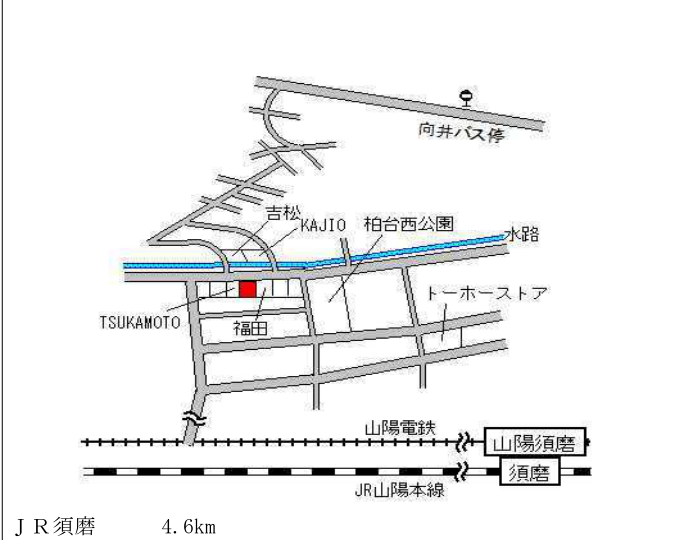

垂水(県) - 1 神戸市垂水区名谷町字賀市3 4 4 7 番1外 74,000円
0.0% 308㎡
(株)北野建築工房

垂水(県) - 2 神戸市垂水区桃山台3丁目1 4 番6 102,000円
0.0% 198㎡

垂水(県) - 3 神戸市垂水区塩屋北町3丁目2 4 0 番9 6 75,300円
「塩屋北町3-15-11」 0.0% 189㎡

垂水(県) - 4 神戸市垂水区神和台2丁目8番3 82,500円
▲ 1.8% 186㎡

垂水(県) - 5 神戸市垂水区福田1丁目6番4 131,000円
「福田1-1-16」 0.0% 66㎡

垂水(県) - 6 神戸市垂水区泉が丘1丁目1 6 1 6 番1 7 112,000円
「泉が丘1-7-5」 0.0% 141㎡

垂水(県) - 7	神戸市垂水区松風台1丁目1778番153 「松風台1-13-4」	95,000円 0.0 % 207㎡
--------------	-------------------------------------	--------------------------

垂水(県) - 8	神戸市垂水区川原3丁目11番2 「川原3-1-22」	174,000円 0.6 % 161㎡
--------------	-------------------------------	---------------------------

垂水(県) - 9	神戸市垂水区潮見が丘1丁目225番1070 「潮見が丘1-10-23」	91,000円 0.0 % 208㎡
--------------	--	--------------------------

垂水(県) - 10	神戸市垂水区狩口台2丁目28番 「狩口台2-5-15」	133,000円 0.0 % 194㎡
---------------	--------------------------------	---------------------------

垂水(県) - 11	神戸市垂水区千鳥が丘3丁目225番161 「千鳥が丘3-1-39」	131,000円 0.0 % 148㎡
---------------	--------------------------------------	---------------------------