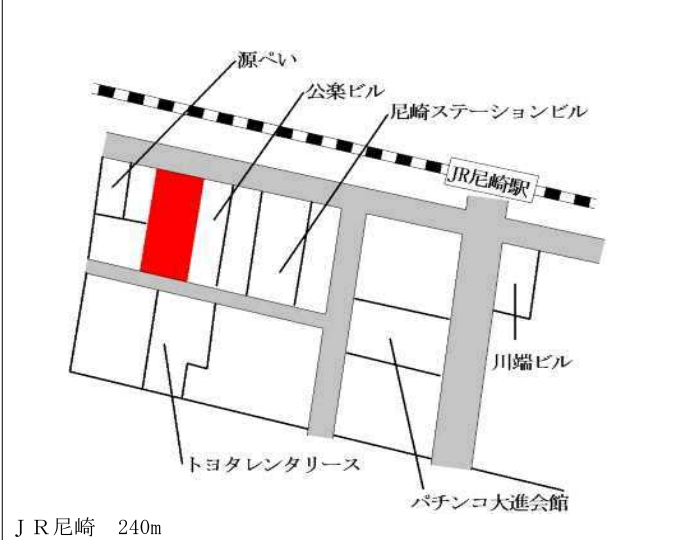

尼崎(県) 5-6	尼崎市長洲西通1丁目11番1 「長洲西通1-3-23」	285,000円 2.5% 703㎡