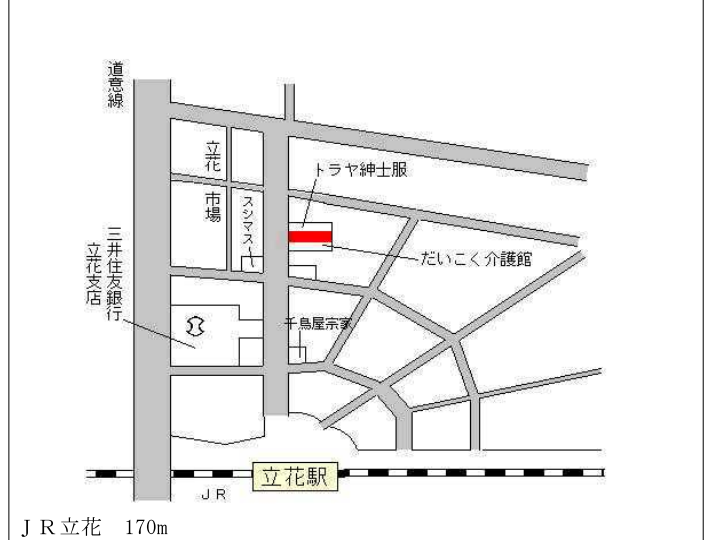

阪急塚口 250m

尼崎(県) 5-2	尼崎市潮江1丁目814番外 「潮江1-2-6」 尼崎フロントビル	664,000円 1.4% 3,975㎡
--------------	--	----------------------------

尼崎(県) 5-3	尼崎市杭瀬本町2丁目39番1外 「杭瀬本町2-1-7」 北村ビル	247,000円 0.4% 128㎡
--------------	--	--------------------------

尼崎(県) 5-4	尼崎市南武庫之荘1丁目145番 「南武庫之荘1-13-25」 プレジデント武庫之荘	392,000円 1.8% 238㎡
--------------	---	--------------------------

尼崎(県) 5-5	尼崎市武庫川町3丁目3番 ヘアーサロンヒグチ	202,000円 ▲1.5% 52㎡
--------------	---------------------------	--------------------------

尼崎(県) 5-6	尼崎市長洲西通1丁目11番1 「長洲西通1-3-23」	285,000円 2.5% 703㎡
--------------	--------------------------------	--------------------------

尼崎(県) 5-7	尼崎市立花町1丁目95番5 「立花町1-15-3」 梯米穀店	338,000円 0.3% 65㎡
--------------	--------------------------------------	-------------------------

尼崎(県) 5-8	尼崎市塚口町4丁目21番2 大澤接骨院	246,000円 1.2% 247㎡
--------------	------------------------	--------------------------

阪急塚口 780m

尼崎(県) 5-9	尼崎市東難波町2丁目160番外 「東難波町2-14-4」 マックスバリュ	283,000円 1.8% 2,950㎡
--------------	--	----------------------------