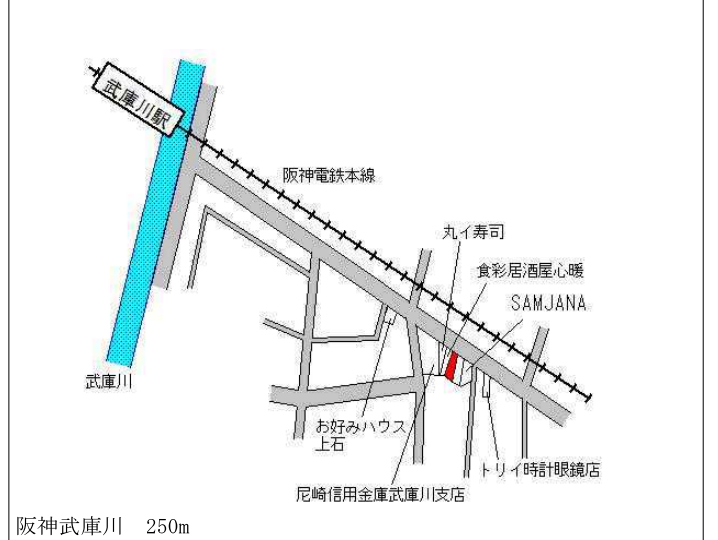

阪急塚口 250m

尼崎(県) 5-2	尼崎市潮江1丁目814番外 「潮江1-2-6」 尼崎フロントビル	664,000円 1.4% 3,975㎡
--------------	--	----------------------------

尼崎(県) 5-3	尼崎市杭瀬本町2丁目39番1外 「杭瀬本町2-1-7」 北村ビル	247,000円 0.4% 128㎡
--------------	--	--------------------------

尼崎(県) 5-4	尼崎市南武庫之荘1丁目145番 「南武庫之荘1-13-25」 プレジデント武庫之荘	392,000円 1.8% 238㎡
--------------	---	--------------------------

尼崎(県) 5-5	尼崎市武庫川町3丁目3番 ヘアーサロンヒグチ	202,000円 ▲1.5% 52㎡
--------------	---------------------------	--------------------------