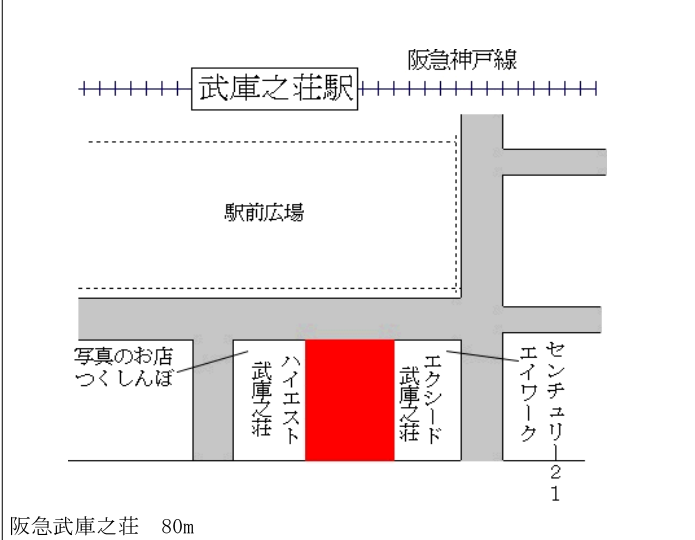

阪急塚口 250m

尼崎(県) 5-2	尼崎市潮江1丁目814番外 「潮江1-2-6」 尼崎フロントビル	664,000円 1.4% 3,975㎡
--------------	--	----------------------------

尼崎(県) 5-3	尼崎市杭瀬本町2丁目39番1外 「杭瀬本町2-1-7」 北村ビル	247,000円 0.4% 128㎡
--------------	--	--------------------------

尼崎(県) 5-4	尼崎市南武庫之荘1丁目145番 「南武庫之荘1-13-25」 プレジデント武庫之荘	392,000円 1.8% 238㎡
--------------	---	--------------------------

尼崎(県) 5-5	尼崎市武庫川町3丁目3番 ヘアーサロンヒグチ	202,000円 ▲1.5% 52㎡
--------------	---------------------------	--------------------------