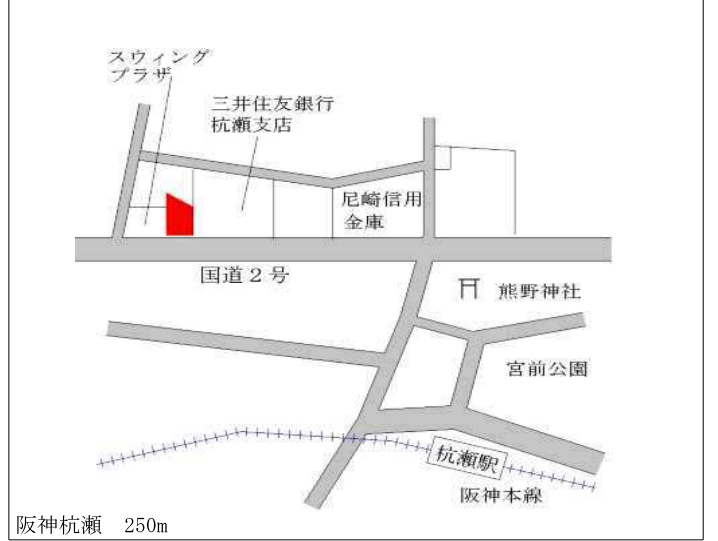

阪急武庫之荘 1km

尼崎(県) - 21	尼崎市水堂町2丁目348番2 「水堂町2-22-5」	160,000円 0.0 % 82m <sup>2</sup>
---------------	-------------------------------	---------------------------------------

J R 立花 1km

尼崎(県) - 22	尼崎市次屋2丁目37番 「次屋2-27-21」	184,000円 0.0 % 85m <sup>2</sup>
---------------	----------------------------	---------------------------------------

J R 尼崎 950m

尼崎(県) - 23	尼崎市名神町3丁目30番 「名神町3-6-21」	179,000円 0.0 % 100m <sup>2</sup>
---------------	-----------------------------	--

阪急塚口 1.8km

尼崎(県) 5-1	尼崎市塚口町1丁目17番1外 K T G 塚口ビル	434,000円 2.4 % 785m <sup>2</sup>
--------------	------------------------------	--

阪急塚口 250m

尼崎(県) 5-2	尼崎市潮江1丁目814番外 「潮江1-2-6」 尼崎フロントビル	664,000円 1.4% 3,975㎡
--------------	--	----------------------------

尼崎(県) 5-3	尼崎市杭瀬本町2丁目39番1外 「杭瀬本町2-1-7」 北村ビル	247,000円 0.4% 128㎡
--------------	--	--------------------------

尼崎(県) 5-4	尼崎市南武庫之荘1丁目145番 「南武庫之荘1-13-25」 プレジデント武庫之荘	392,000円 1.8% 238㎡
--------------	---	--------------------------

尼崎(県) 5-5	尼崎市武庫川町3丁目3番 ヘアーサロンヒグチ	202,000円 ▲1.5% 52㎡
--------------	---------------------------	--------------------------