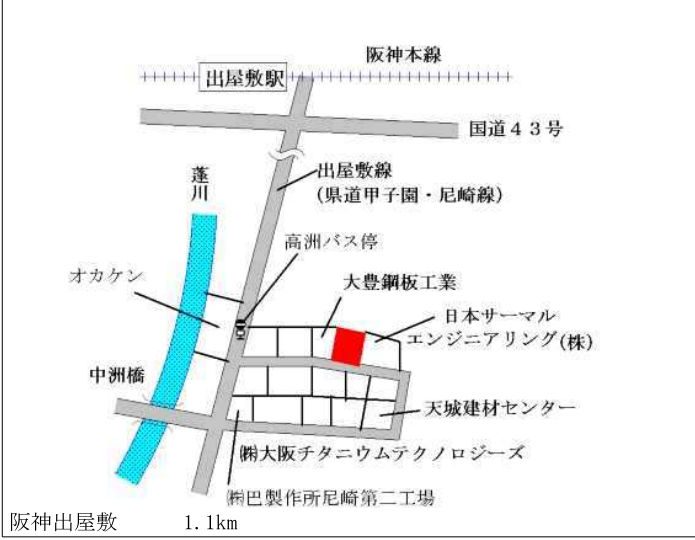

尼崎(県) 9-2	尼崎市西高洲町16番45 ワールドメタル(株)	103,000円 1.0% 1,499m²