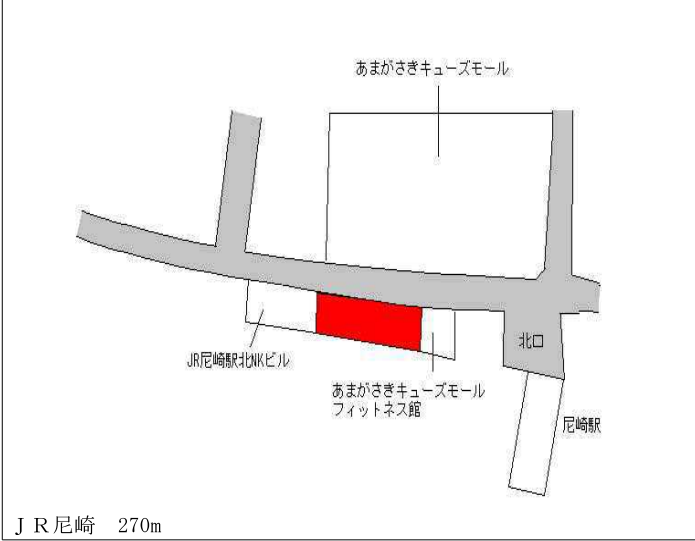

阪急武庫之荘 1km

尼崎(県) - 21	尼崎市水堂町2丁目348番2 「水堂町2-22-5」	160,000円 0.0 % 82m <sup>2</sup>
---------------	-------------------------------	---------------------------------------

J R 立花 1km

尼崎(県) - 22	尼崎市次屋2丁目37番 「次屋2-27-21」	184,000円 0.0 % 85m <sup>2</sup>
---------------	----------------------------	---------------------------------------

J R 尼崎 950m

尼崎(県) - 23	尼崎市名神町3丁目30番 「名神町3-6-21」	179,000円 0.0 % 100m <sup>2</sup>
---------------	-----------------------------	--

阪急塚口 1.8km

尼崎(県) 5-1	尼崎市塚口町1丁目17番1外 K T G 塚口ビル	434,000円 2.4 % 785m <sup>2</sup>
--------------	------------------------------	--

阪急塚口 250m

尼崎(県) 5-2	尼崎市潮江1丁目814番外 「潮江1-2-6」 尼崎フロントビル	664,000円 1.4% 3,975㎡
--------------	--	----------------------------

尼崎(県) 5-3	尼崎市杭瀬本町2丁目39番1外 「杭瀬本町2-1-7」 北村ビル	247,000円 0.4% 128㎡
--------------	--	--------------------------

尼崎(県) 5-4	尼崎市南武庫之荘1丁目145番 「南武庫之荘1-13-25」 プレジデント武庫之荘	392,000円 1.8% 238㎡
--------------	---	--------------------------

尼崎(県) 5-5	尼崎市武庫川町3丁目3番 ヘアーサロンヒグチ	202,000円 ▲1.5% 52㎡
--------------	---------------------------	--------------------------