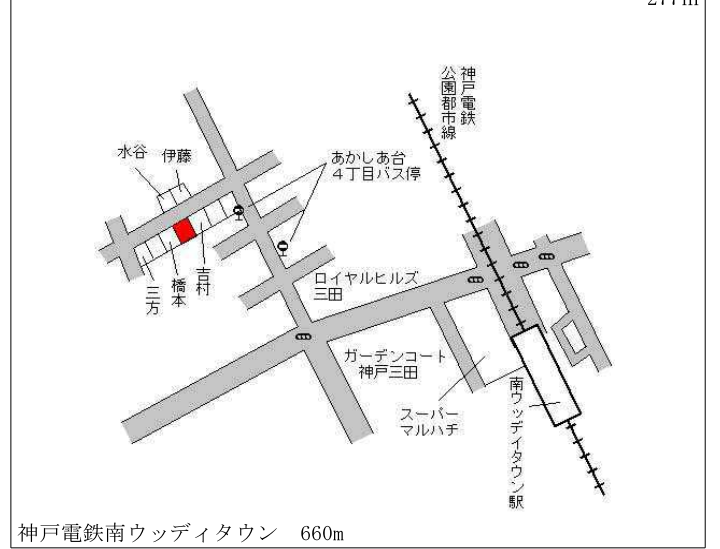

J R 藍本 1.3km

三田(県) - 5	三田市宮脇字堂垣内116番17	47,300円 ▲ 0.8 % 141㎡
--------------	-----------------	----------------------------

J R 広野 1.1km

三田(県) - 6	三田市屋敷町615番2 「屋敷町11-10」	83,500円 0.0 % 226㎡
--------------	---------------------------	--------------------------

J R 三田 1.2km

三田(県) 三田市横山町1659番4 66,600円  
 -7 「横山町18-23」 ▲0.3%  
 193㎡

神戸電鉄横山 240m

三田(県) 三田市あかしあ台3丁目8番13 75,300円  
 -8 ▲0.0%  
 277㎡

神戸電鉄南ウッディタウン 660m

三田(県) 三田市武庫が丘4丁目3番15 64,200円  
 -9 ▲0.2%  
 220㎡

神戸電鉄フラワータウン 800m