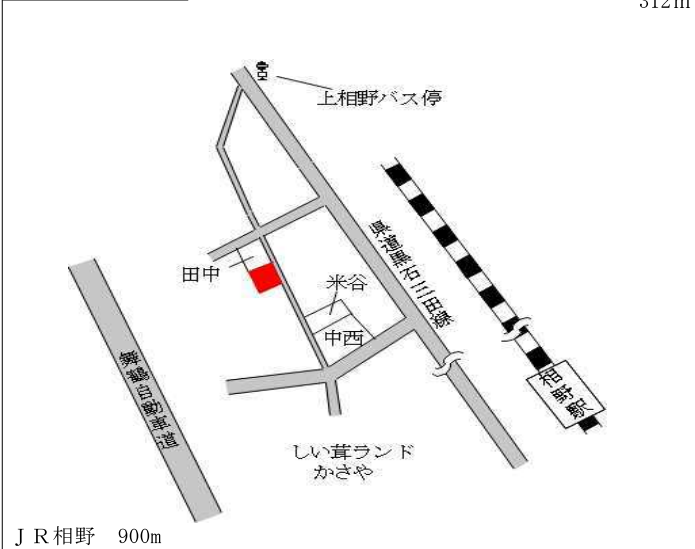

三田(県) 三田市上相野字松ノ元555番4 20,300円
-11 ▲2.4%
312㎡

J R 相野 900m