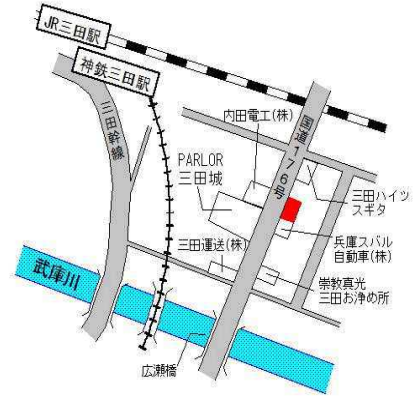

J R 三田 1.2km

三田(県) 三田市横山町1659番4 66,600円  
 -7 「横山町18-23」 ▲0.3%  
 193㎡

神戸電鉄横山 240m

三田(県) 三田市あかしあ台3丁目8番13 75,300円  
 -8 ▲0.0%  
 277㎡

神戸電鉄南ウッディタウン 660m

三田(県) 三田市武庫が丘4丁目3番15 64,200円  
 -9 ▲0.2%  
 220㎡

神戸電鉄フラワータウン 800m

三田(県) 5-2	三田市西山1丁目102番2外 「西山1-2-16」 マルズコーヒー	98,500円 390m <sup>2</sup>
--------------	---	------------------------------

神戸電鉄横山 750m

三田(県) 5-3	三田市駅前町572番1外 「駅前町22-16」 空店舗	97,500円 0.0% 709m <sup>2</sup>
--------------	-----------------------------------	--------------------------------------