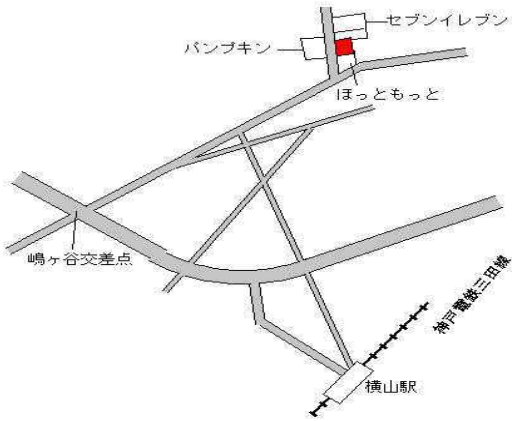

J R 三田 1.2km

三田(県) 三田市横山町1659番4 66,600円  
 -7 「横山町18-23」 ▲0.3%  
 193㎡

神戸電鉄横山 240m

三田(県) 三田市あかしあ台3丁目8番13 75,300円  
 -8 ▲0.0%  
 277㎡

神戸電鉄南ウッディタウン 660m

三田(県) 三田市武庫が丘4丁目3番15 64,200円  
 -9 ▲0.2%  
 220㎡

神戸電鉄フラワータウン 800m

三田(県) 5-2	三田市西山1丁目102番2外 「西山1-2-16」 マルズコーヒー	98,500円 390m <sup>2</sup>
--------------	---	------------------------------

神戸電鉄横山 750m

三田(県) 5-3	三田市駅前町572番1外 「駅前町22-16」 空店舗	97,500円 0.0% 709m <sup>2</sup>
--------------	-----------------------------------	--------------------------------------