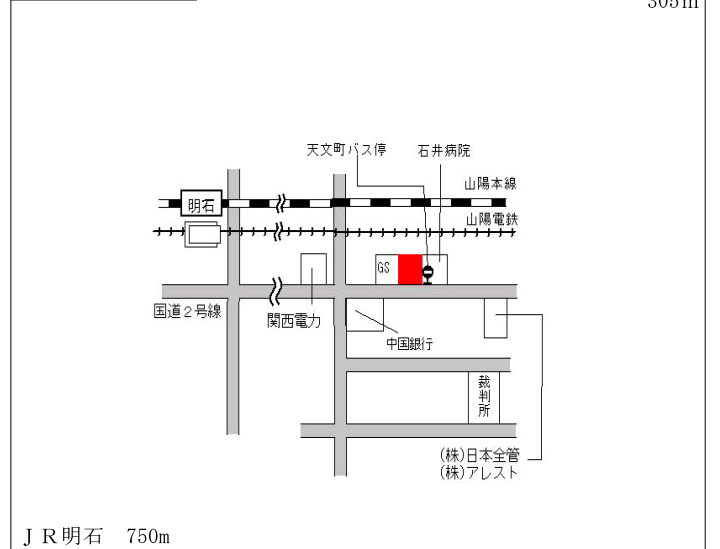

山陽電鉄西新町 1.1km

明石(県) - 21	明石市二見町東二見字原寺 3 4 2 番 5 外	81,500円 0.0 % 99㎡
---------------	-----------------------------	-------------------------

山陽電鉄東二見 650m

明石(県) - 22	明石市魚住町西岡字大溝ノ上 6 5 1 番 2	78,000円 0.3 % 106㎡
---------------	----------------------------	--------------------------

J R 魚住 250m

明石(県) - 23	明石市魚住町鴨池 1 0 番 5	103,000円 1.0 % 160㎡
---------------	------------------	---------------------------

J R 魚住 340m

明石(県) 5 - 1	明石市天文町 1 丁目 1 番 1 1 「天文町 1 - 5 - 1 3」 医療法人社団仁恵会	184,000円 0.0 % 305㎡
----------------	---	---------------------------

J R 明石 750m

明石(県) 5-2	明石市二見町東二見字狭間405番 5外	105,000円 0.0% 260㎡
おしゃれの店 マルロク		

山陽電鉄東二見 80m

明石(県) 5-3	明石市松の内2丁目6番8 西明石スポットビル	191,000円 0.0% 469㎡
--------------	---------------------------	--------------------------