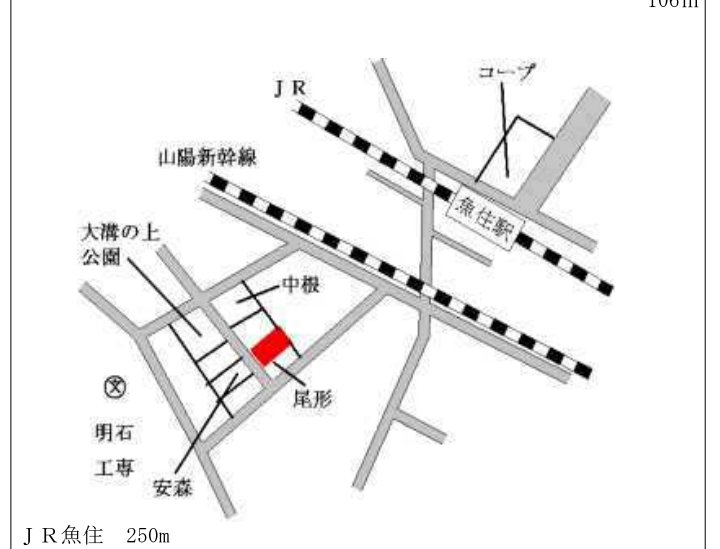

J R明石 1.3km

明石(県) - 19	明石市大久保町西嶋字大原 2 0 1 番 2 4	78,000円 0.0 % 193㎡
---------------	-----------------------------	--------------------------

山陽電鉄江井ヶ島 600m

明石(県) - 20	明石市北王子町 3 9 3 番 2 外 「北王子町 1 - 2 0」	74,500円 0.0 % 100㎡
---------------	---------------------------------------	--------------------------

山陽電鉄西新町 1.1km

明石(県) - 21	明石市二見町東二見字原寺 3 4 2 番 5 外	81,500円 0.0 % 99㎡
---------------	-----------------------------	-------------------------

山陽電鉄東二見 650m

明石(県) - 22	明石市魚住町西岡字大溝ノ上 6 5 1 番 2	78,000円 0.3 % 106㎡
---------------	----------------------------	--------------------------