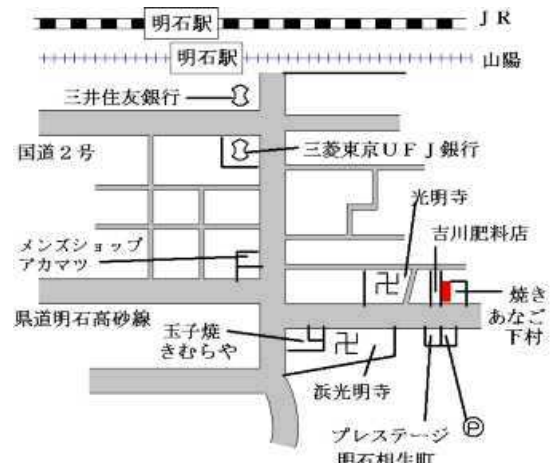

J R 明石 750m

明石(県) 5-2	明石市二見町東二見字狭間405番 5外	105,000円 0.0% 260㎡
おしゃれの店 マルロク		

山陽電鉄東二見 80m

明石(県) 5-3	明石市松の内2丁目6番8 西明石スポットビル	191,000円 0.0% 469㎡
--------------	---------------------------	--------------------------

J R 西明石 300m

明石(県) 5-4	明石市明南町1丁目3番7 「明南町1-3-10」 みなと銀行	140,000円 0.0% 384㎡
--------------	--------------------------------------	--------------------------

J R 西明石 900m

明石(県) 5-5	明石市大久保町駅前2丁目1番4 永田ビル	221,000円 0.9% 217㎡
--------------	-------------------------	--------------------------

J R 大久保 220m

明石(県) 5-6	明石市樽屋町5番30 「樽屋町5-26」 ㈱ダスキン明石	134,000円 0.0% 204㎡
--------------	------------------------------------	--------------------------

J R 明石 800m

明石(県) 5-7	明石市相生町2丁目3番15 「相生町2-4-10」 河合ビル	207,000円 0.5% 88㎡
--------------	--------------------------------------	-------------------------