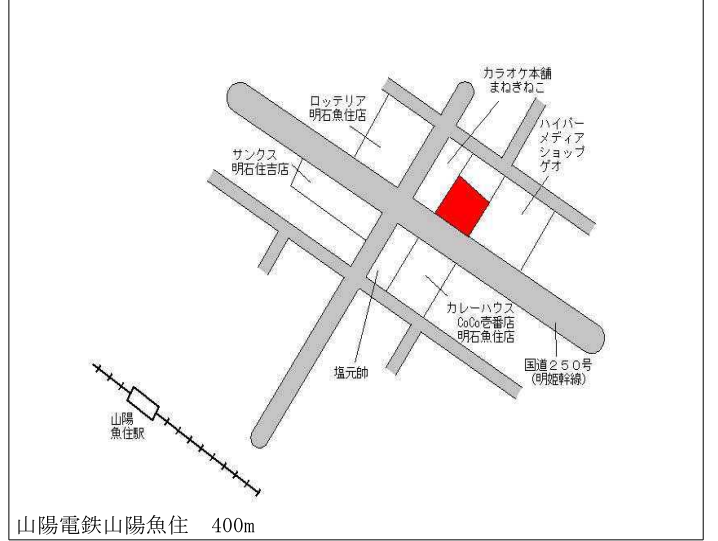

明石(県) 5-9	明石市魚住町住吉1丁目5番4 「魚住町住吉1-5-14」 野口第一ビル	95,000円 0.0% 600㎡