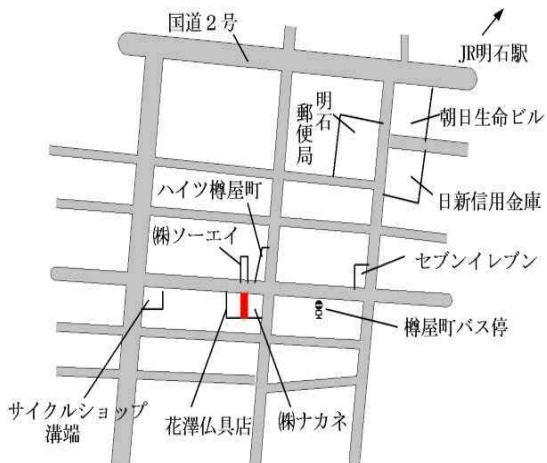

J R 明石 750m

明石(県) 5-2	明石市二見町東二見字狭間405番 5外	105,000円 0.0% 260㎡
おしゃれの店 マルロク		

山陽電鉄東二見 80m

明石(県) 5-3	明石市松の内2丁目6番8 西明石スポットビル	191,000円 0.0% 469㎡
--------------	---------------------------	--------------------------

J R 西明石 300m

明石(県) 5-4	明石市明南町1丁目3番7 「明南町1-3-10」 みなと銀行	140,000円 0.0% 384㎡
--------------	--------------------------------------	--------------------------

J R 西明石 900m

明石(県) 5-5	明石市大久保町駅前2丁目1番4 永田ビル	221,000円 0.9% 217㎡
--------------	-------------------------	--------------------------

J R 大久保 220m

明石(県) 5-6	明石市樽屋町5番30 「樽屋町5-26」 ㈱ダスキン明石	134,000円 0.0% 204㎡
--------------	------------------------------------	--------------------------

J R 明石 800m

明石(県) 5-7	明石市相生町2丁目3番15 「相生町2-4-10」 河合ビル	207,000円 0.5% 88㎡
--------------	--------------------------------------	-------------------------