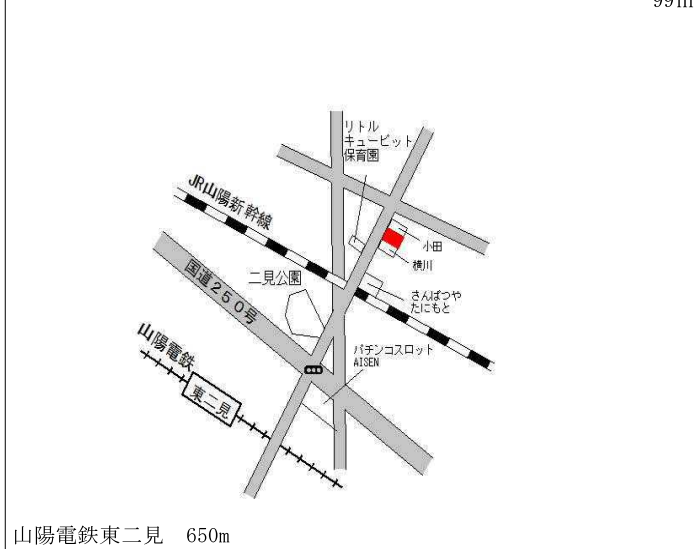

J R明石 1.3km

明石(県) - 19	明石市大久保町西嶋字大原 2 0 1 番 2 4	78,000円 0.0 % 193㎡
---------------	-----------------------------	--------------------------

山陽電鉄江井ヶ島 600m

明石(県) - 20	明石市北王子町 3 9 3 番 2 外 「北王子町 1 - 2 0」	74,500円 0.0 % 100㎡
---------------	---------------------------------------	--------------------------

山陽電鉄西新町 1.1km

明石(県) - 21	明石市二見町東二見字原寺 3 4 2 番 5 外	81,500円 0.0 % 99㎡
---------------	-----------------------------	-------------------------

山陽電鉄東二見 650m

明石(県) - 22	明石市魚住町西岡字大溝ノ上 6 5 1 番 2	78,000円 0.3 % 106㎡
---------------	----------------------------	--------------------------