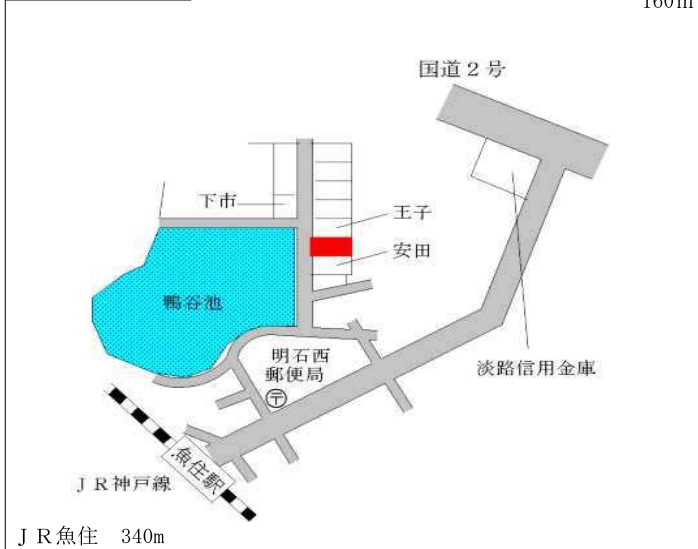

山陽電鉄西新町 1.1km

明石(県) - 21	明石市二見町東二見字原寺 3 4 2 番 5 外	81,500円 0.0 % 99㎡
---------------	-----------------------------	-------------------------

山陽電鉄東二見 650m

明石(県) - 22	明石市魚住町西岡字大溝ノ上 6 5 1 番 2	78,000円 0.3 % 106㎡
---------------	----------------------------	--------------------------

J R 魚住 250m

明石(県) - 23	明石市魚住町鴨池 1 0 番 5	103,000円 1.0 % 160㎡
---------------	------------------	---------------------------

J R 魚住 340m

明石(県) 5 - 1	明石市天文町 1 丁目 1 番 1 1 「天文町 1 - 5 - 1 3」 医療法人社団仁恵会	184,000円 0.0 % 305㎡
----------------	---	---------------------------