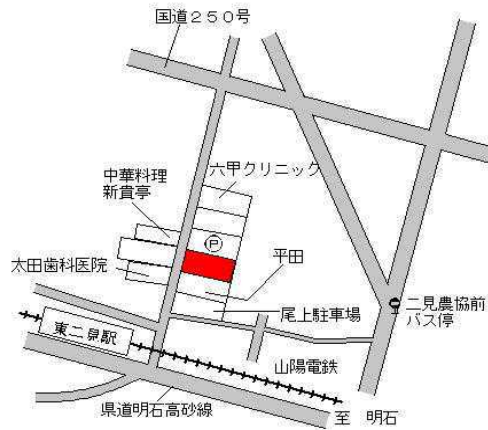

山陽電鉄西新町 1.1km

明石(県) - 21	明石市二見町東二見字原寺 3 4 2 番 5 外	81,500円 0.0 % 99㎡
---------------	-----------------------------	-------------------------

山陽電鉄東二見 650m

明石(県) - 22	明石市魚住町西岡字大溝ノ上 6 5 1 番 2	78,000円 0.3 % 106㎡
---------------	----------------------------	--------------------------

J R 魚住 250m

明石(県) - 23	明石市魚住町鴨池 1 0 番 5	103,000円 1.0 % 160㎡
---------------	------------------	---------------------------

J R 魚住 340m

明石(県) 5 - 1	明石市天文町 1 丁目 1 番 1 1 「天文町 1 - 5 - 1 3」 医療法人社団仁恵会	184,000円 0.0 % 305㎡
----------------	---	---------------------------

J R 明石 750m

明石(県) 5-2	明石市二見町東二見字狭間405番 5外	105,000円 0.0% 260㎡
おしゃれの店 マルロク		

山陽電鉄東二見 80m

明石(県) 5-3	明石市松の内2丁目6番8 西明石スポットビル	191,000円 0.0% 469㎡
--------------	---------------------------	--------------------------