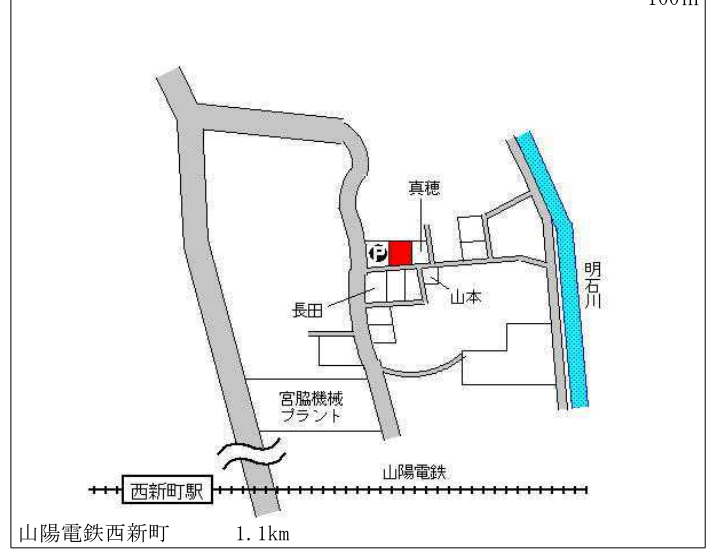

J R明石 1.3km

明石(県) - 19	明石市大久保町西嶋字大原 2 0 1 番 2 4	78,000円 0.0 % 193㎡
---------------	-----------------------------	--------------------------

山陽電鉄江井ヶ島 600m

明石(県) - 20	明石市北王子町 3 9 3 番 2 外 「北王子町 1 - 2 0」	74,500円 0.0 % 100㎡
---------------	---------------------------------------	--------------------------

山陽電鉄西新町 1.1km

明石(県) - 21	明石市二見町東二見字原寺 3 4 2 番 5 外	81,500円 0.0 % 99㎡
---------------	-----------------------------	-------------------------

山陽電鉄東二見 650m

明石(県) - 22	明石市魚住町西岡字大溝ノ上 6 5 1 番 2	78,000円 0.3 % 106㎡
---------------	----------------------------	--------------------------