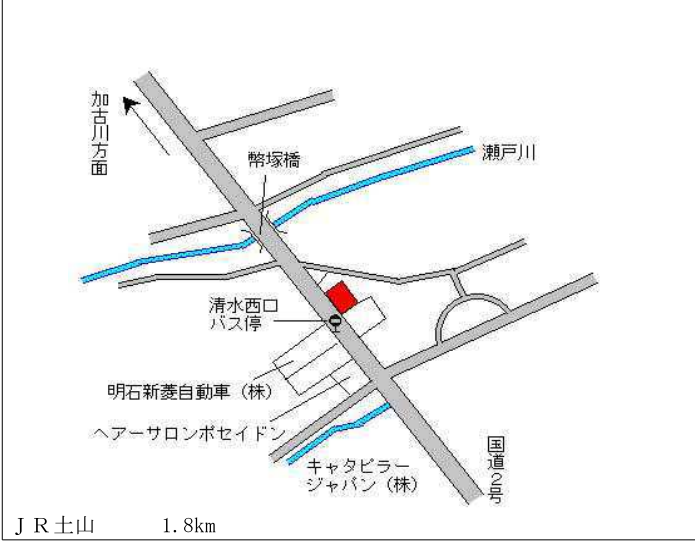

明石(県) 5-8	明石市魚住町清水字若宮ノ下129 3番15外 天龍閣	82,500円 0.0% 548㎡