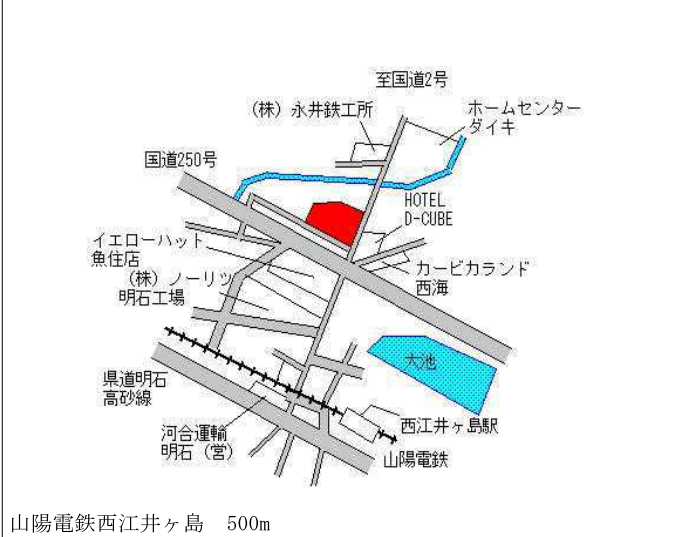

明石(県) 9-1	明石市魚住町中尾字長谷425番1 外 大和鉄工株式会社 明石工場	46,500円 1.1% 2,436㎡