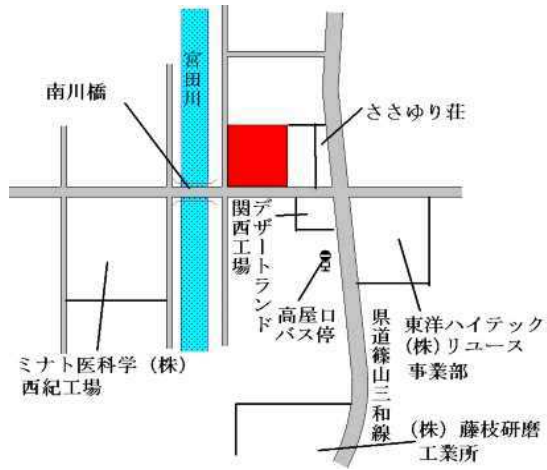

篠山(県) 9-1	篠山市高屋字前ケ市ノ坪210番2 外 東洋ハイテック粉体技術センター	16,500円 ▲ 0.6 % 2,313m²

J R 丹波大山 2.4km