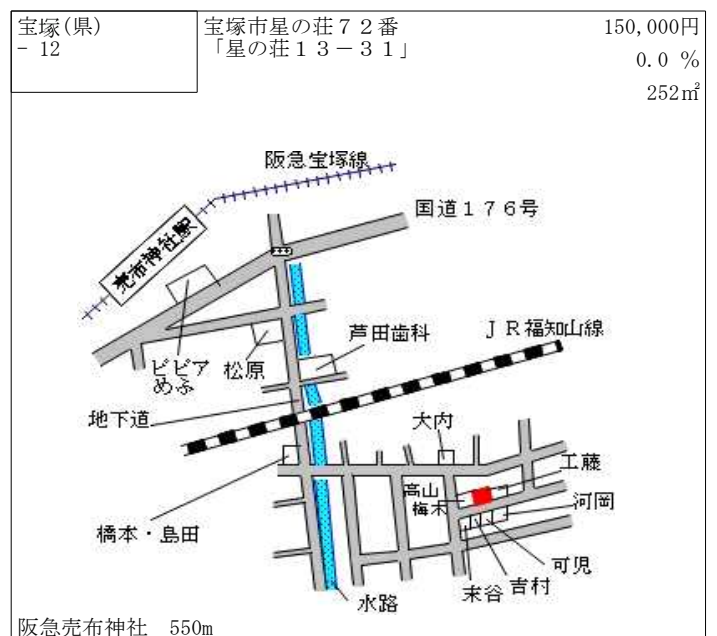

宝塚(県) - 1	宝塚市仁川北2丁目340番1 「仁川北2-8-32」	243,000円 1.7% 187㎡
--------------	-------------------------------	--------------------------

阪急仁川 270m

宝塚(県) - 2	宝塚市御殿山3丁目30番2 「御殿山3-4-5」	178,000円 1.1% 164㎡
--------------	-----------------------------	--------------------------

J R 宝塚 770m

宝塚(県) - 3	宝塚市売布きよしガ丘12番889 「売布きよしガ丘5-13」	97,000円 ▲ 1.0% 240㎡
--------------	-----------------------------------	---------------------------

阪急売布神社 900m

宝塚(県) - 4	宝塚市小浜5丁目240番 「小浜5-14-4」	138,000円 0.0% 257㎡
--------------	----------------------------	--------------------------

阪急売布神社 980m

宝塚(県) - 5	宝塚市雲雀丘2丁目52番 「雲雀丘2-3-34」 エスリード雲雀丘花屋敷	257,000円 1.2% 1,099㎡
--------------	--	----------------------------

阪急雲雀丘花屋敷 80m

宝塚(県) - 6	宝塚市南口1丁目333番 「南口1-7-22」	238,000円 0.8% 179㎡
--------------	----------------------------	--------------------------

阪急宝塚南口 170m

宝塚(県) - 19	宝塚市小林2丁目170番2 「小林2-3-24」	179,000円 0.0 % 104㎡
---------------	-----------------------------	---------------------------

阪急今津線  
阪急小林 400m

宝塚(県) - 20	宝塚市玉瀬字西古野1番17外	15,700円 ▲ 0.6 % 483㎡
---------------	----------------	----------------------------