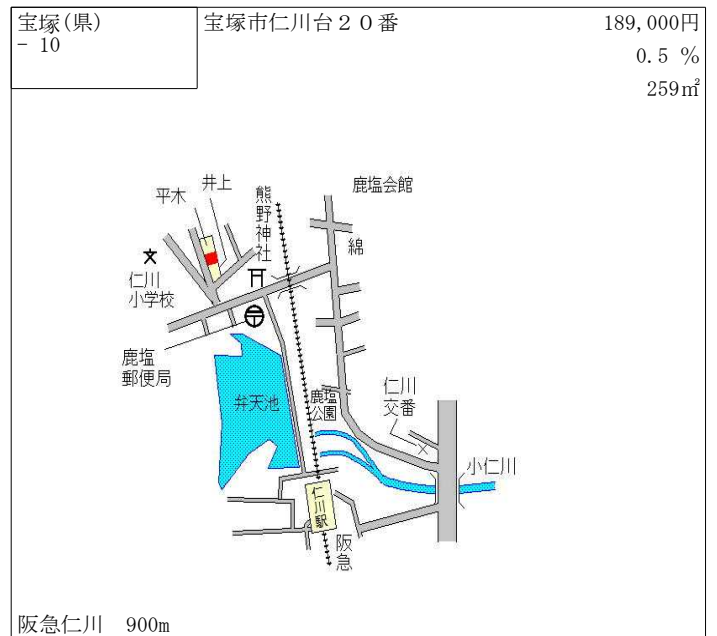

宝塚(県) - 1	宝塚市仁川北2丁目340番1 「仁川北2-8-32」	243,000円 1.7% 187㎡
--------------	-------------------------------	--------------------------

阪急仁川 270m

宝塚(県) - 2	宝塚市御殿山3丁目30番2 「御殿山3-4-5」	178,000円 1.1% 164㎡
--------------	-----------------------------	--------------------------

J R 宝塚 770m

宝塚(県) - 3	宝塚市売布きよしガ丘12番889 「売布きよしガ丘5-13」	97,000円 ▲ 1.0% 240㎡
--------------	-----------------------------------	---------------------------

阪急売布神社 900m

宝塚(県) - 4	宝塚市小浜5丁目240番 「小浜5-14-4」	138,000円 0.0% 257㎡
--------------	----------------------------	--------------------------

阪急売布神社 980m

宝塚(県) - 5	宝塚市雲雀丘2丁目52番 「雲雀丘2-3-34」 エスリード雲雀丘花屋敷	257,000円 1.2% 1,099㎡
--------------	--	----------------------------

阪急雲雀丘花屋敷 80m

宝塚(県) - 6	宝塚市南口1丁目333番 「南口1-7-22」	238,000円 0.8% 179㎡
--------------	----------------------------	--------------------------

阪急宝塚南口 170m

宝塚(県) - 19	宝塚市小林2丁目170番2 「小林2-3-24」	179,000円 0.0 % 104㎡
---------------	-----------------------------	---------------------------

阪急今津線  
阪急小林 400m

宝塚(県) - 20	宝塚市玉瀬字西古野1番17外	15,700円 ▲ 0.6 % 483㎡
---------------	----------------	----------------------------