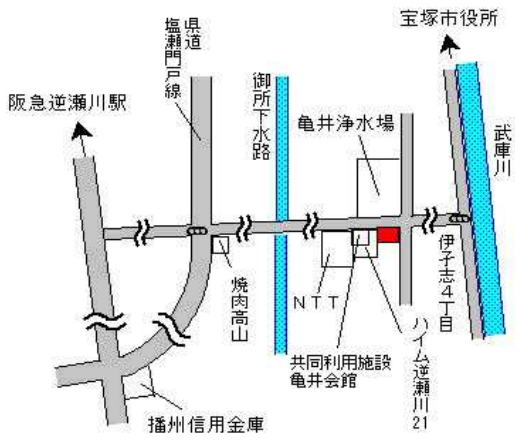

阪急中山観音 160m

宝塚(県) 5 - 3	宝塚市武庫川町170番20 「武庫川町6-22」 サンタクルス・ザ・タカラヅカ	290,000円 1.8 % 1,407㎡
----------------	---	-----------------------------

J R 宝塚 1km

宝塚(県) 5 - 4	宝塚市逆瀬川1丁目40番2外 「逆瀬川1-1-11」 三井住友銀行逆瀬川支店	350,000円 1.7 % 931㎡
----------------	--	---------------------------

阪急逆瀬川 80m

宝塚(県)  
9-1

宝塚市亀井町113番1外  
「亀井町10-20」

129,000円

0.0%

740m<sup>2</sup>

阪急小林

1.6km