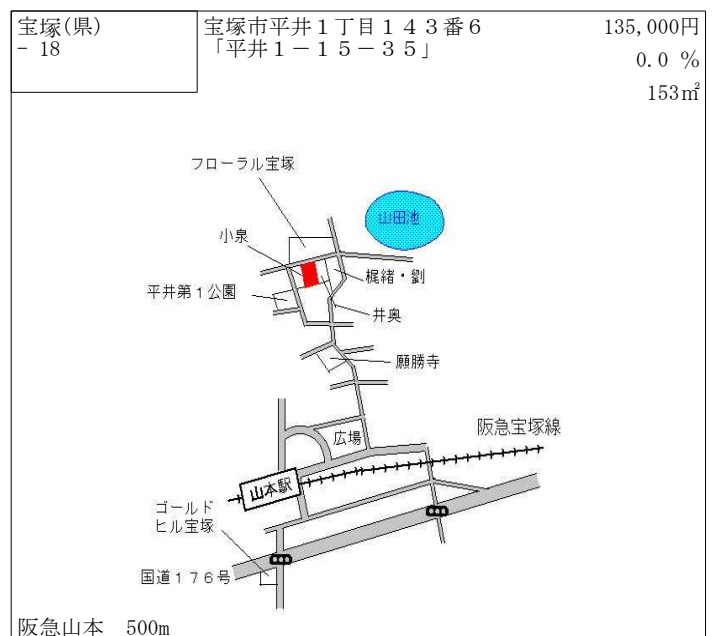

宝塚(県) - 1	宝塚市仁川北2丁目340番1 「仁川北2-8-32」	243,000円 1.7% 187㎡
--------------	-------------------------------	--------------------------

阪急仁川 270m

宝塚(県) - 2	宝塚市御殿山3丁目30番2 「御殿山3-4-5」	178,000円 1.1% 164㎡
--------------	-----------------------------	--------------------------

J R 宝塚 770m

宝塚(県) - 3	宝塚市売布きよしガ丘12番889 「売布きよしガ丘5-13」	97,000円 ▲ 1.0% 240㎡
--------------	-----------------------------------	---------------------------

阪急売布神社 900m

宝塚(県) - 4	宝塚市小浜5丁目240番 「小浜5-14-4」	138,000円 0.0% 257㎡
--------------	----------------------------	--------------------------

阪急売布神社 980m

宝塚(県) - 5	宝塚市雲雀丘2丁目52番 「雲雀丘2-3-34」 エスリード雲雀丘花屋敷	257,000円 1.2% 1,099㎡
--------------	--	----------------------------

阪急雲雀丘花屋敷 80m

宝塚(県) - 6	宝塚市南口1丁目333番 「南口1-7-22」	238,000円 0.8% 179㎡
--------------	----------------------------	--------------------------

阪急宝塚南口 170m

宝塚(県) - 19	宝塚市小林2丁目170番2 「小林2-3-24」	179,000円 0.0 % 104㎡
---------------	-----------------------------	---------------------------

阪急今津線  
阪急小林 400m

宝塚(県) - 20	宝塚市玉瀬字西古野1番17外	15,700円 ▲ 0.6 % 483㎡
---------------	----------------	----------------------------