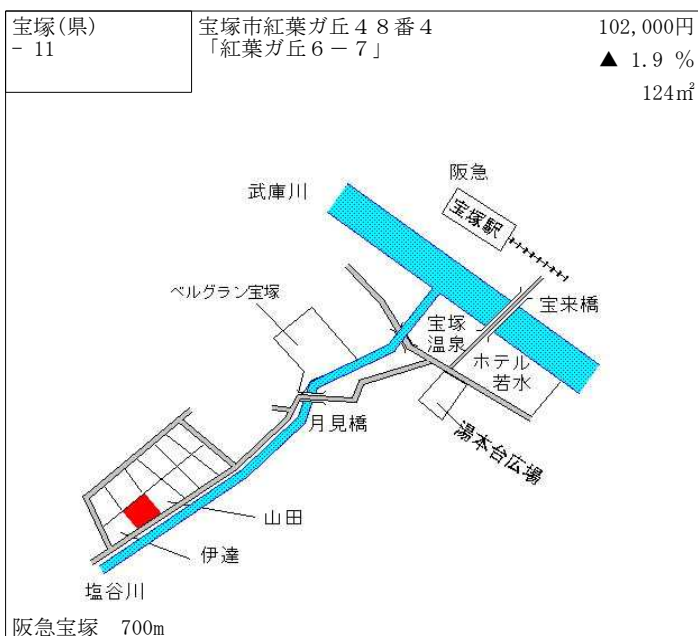

宝塚(県) - 1	宝塚市仁川北2丁目340番1 「仁川北2-8-32」	243,000円 1.7% 187㎡
--------------	-------------------------------	--------------------------

阪急仁川 270m

宝塚(県) - 2	宝塚市御殿山3丁目30番2 「御殿山3-4-5」	178,000円 1.1% 164㎡
--------------	-----------------------------	--------------------------

J R 宝塚 770m

宝塚(県) - 3	宝塚市売布きよしガ丘12番889 「売布きよしガ丘5-13」	97,000円 ▲ 1.0% 240㎡
--------------	-----------------------------------	---------------------------

阪急売布神社 900m

宝塚(県) - 4	宝塚市小浜5丁目240番 「小浜5-14-4」	138,000円 0.0% 257㎡
--------------	----------------------------	--------------------------

阪急売布神社 980m

宝塚(県) - 5	宝塚市雲雀丘2丁目52番 「雲雀丘2-3-34」 エスリード雲雀丘花屋敷	257,000円 1.2% 1,099㎡
--------------	--	----------------------------

阪急雲雀丘花屋敷 80m

宝塚(県) - 6	宝塚市南口1丁目333番 「南口1-7-22」	238,000円 0.8% 179㎡
--------------	----------------------------	--------------------------

阪急宝塚南口 170m

宝塚(県) - 19	宝塚市小林2丁目170番2 「小林2-3-24」	179,000円 0.0 % 104㎡
---------------	-----------------------------	---------------------------

阪急今津線  
阪急小林 400m

宝塚(県) - 20	宝塚市玉瀬字西古野1番17外	15,700円 ▲ 0.6 % 483㎡
---------------	----------------	----------------------------