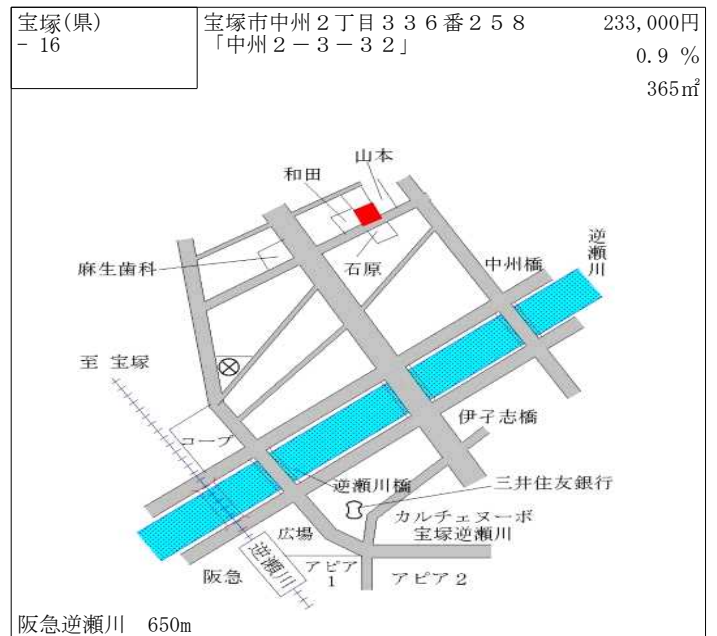

宝塚(県) - 1	宝塚市仁川北2丁目340番1 「仁川北2-8-32」	243,000円 1.7% 187㎡
--------------	-------------------------------	--------------------------

阪急仁川 270m

宝塚(県) - 2	宝塚市御殿山3丁目30番2 「御殿山3-4-5」	178,000円 1.1% 164㎡
--------------	-----------------------------	--------------------------

J R 宝塚 770m

宝塚(県) - 3	宝塚市売布きよしガ丘12番889 「売布きよしガ丘5-13」	97,000円 ▲ 1.0% 240㎡
--------------	-----------------------------------	---------------------------

阪急売布神社 900m

宝塚(県) - 4	宝塚市小浜5丁目240番 「小浜5-14-4」	138,000円 0.0% 257㎡
--------------	----------------------------	--------------------------

阪急売布神社 980m

宝塚(県) - 5	宝塚市雲雀丘2丁目52番 「雲雀丘2-3-34」 エスリード雲雀丘花屋敷	257,000円 1.2% 1,099㎡
--------------	--	----------------------------

阪急雲雀丘花屋敷 80m

宝塚(県) - 6	宝塚市南口1丁目333番 「南口1-7-22」	238,000円 0.8% 179㎡
--------------	----------------------------	--------------------------

阪急宝塚南口 170m

宝塚(県) - 19	宝塚市小林2丁目170番2 「小林2-3-24」	179,000円 0.0 % 104㎡
---------------	-----------------------------	---------------------------

阪急今津線  
阪急小林 400m

宝塚(県) - 20	宝塚市玉瀬字西古野1番17外	15,700円 ▲ 0.6 % 483㎡
---------------	----------------	----------------------------