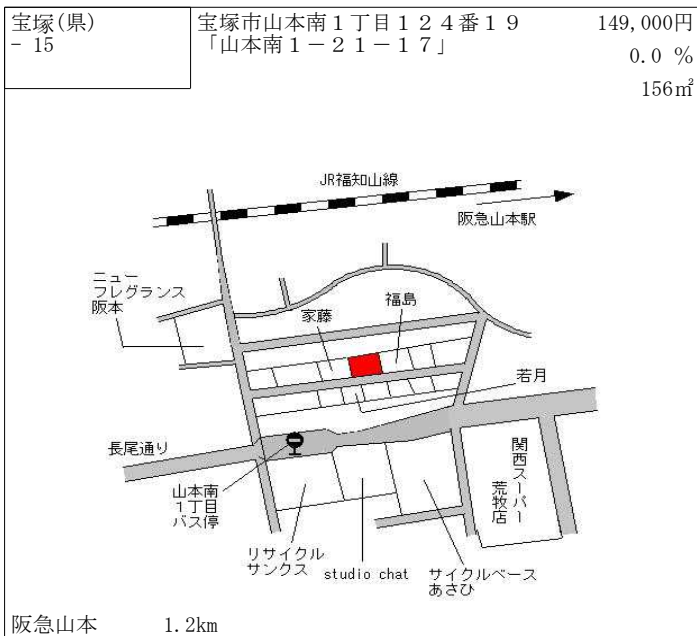

宝塚(県) - 1	宝塚市仁川北2丁目340番1 「仁川北2-8-32」	243,000円 1.7% 187㎡
--------------	-------------------------------	--------------------------

阪急仁川 270m

宝塚(県) - 2	宝塚市御殿山3丁目30番2 「御殿山3-4-5」	178,000円 1.1% 164㎡
--------------	-----------------------------	--------------------------

J R 宝塚 770m

宝塚(県) - 3	宝塚市売布きよしガ丘12番889 「売布きよしガ丘5-13」	97,000円 ▲ 1.0% 240㎡
--------------	-----------------------------------	---------------------------

阪急売布神社 900m

宝塚(県) - 4	宝塚市小浜5丁目240番 「小浜5-14-4」	138,000円 0.0% 257㎡
--------------	----------------------------	--------------------------

阪急売布神社 980m

宝塚(県) - 5	宝塚市雲雀丘2丁目52番 「雲雀丘2-3-34」 エスリード雲雀丘花屋敷	257,000円 1.2% 1,099㎡
--------------	--	----------------------------

阪急雲雀丘花屋敷 80m

宝塚(県) - 6	宝塚市南口1丁目333番 「南口1-7-22」	238,000円 0.8% 179㎡
--------------	----------------------------	--------------------------

阪急宝塚南口 170m

宝塚(県) - 19	宝塚市小林2丁目170番2 「小林2-3-24」	179,000円 0.0 % 104㎡
---------------	-----------------------------	---------------------------

阪急今津線  
阪急小林 400m

宝塚(県) - 20	宝塚市玉瀬字西古野1番17外	15,700円 ▲ 0.6 % 483㎡
---------------	----------------	----------------------------