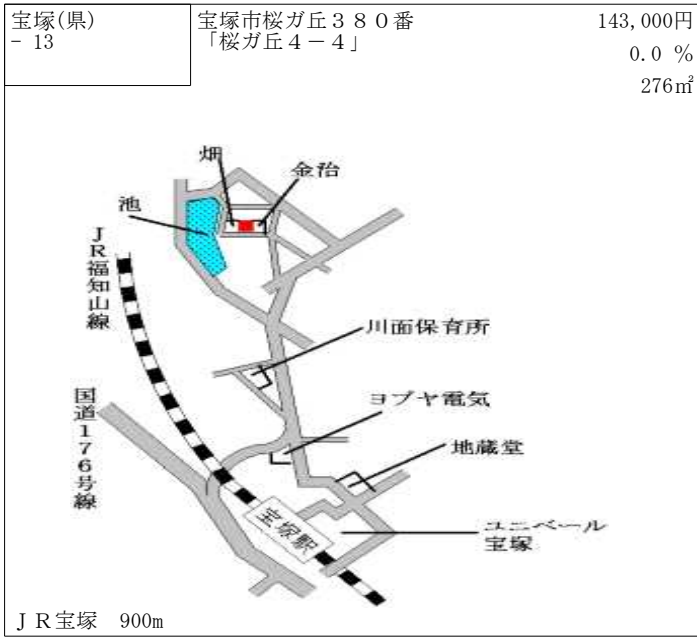

宝塚(県) - 1	宝塚市仁川北2丁目340番1 「仁川北2-8-32」	243,000円 1.7% 187㎡
--------------	-------------------------------	--------------------------

阪急仁川 270m

宝塚(県) - 2	宝塚市御殿山3丁目30番2 「御殿山3-4-5」	178,000円 1.1% 164㎡
--------------	-----------------------------	--------------------------

阪急売布神社 980m

宝塚(県) - 5	宝塚市雲雀丘2丁目52番 「雲雀丘2-3-34」 エスリード雲雀丘花屋敷	257,000円 1.2% 1,099㎡
--------------	--	----------------------------

阪急雲雀丘花屋敷 80m

宝塚(県) - 6	宝塚市南口1丁目333番 「南口1-7-22」	238,000円 0.8% 179㎡
--------------	----------------------------	--------------------------

阪急宝塚南口 170m

宝塚(県) - 19	宝塚市小林2丁目170番2 「小林2-3-24」	179,000円 0.0 % 104㎡
---------------	-----------------------------	---------------------------

阪急今津線  
阪急小林 400m

宝塚(県) - 20	宝塚市玉瀬字西古野1番17外	15,700円 ▲ 0.6 % 483㎡
---------------	----------------	----------------------------