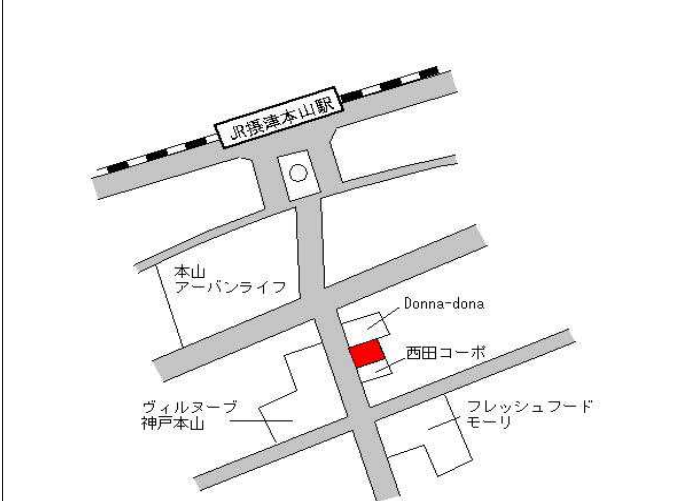

阪急岡本 380m

東灘(県) 神戸市東灘区森北町4丁目132番 300,000円  
 - 16 「森北町4-4-29」 1.0%  
 100㎡

J R 甲南山手 220m

東灘(県) 神戸市東灘区魚崎西町4丁目257番 232,000円  
 - 17 「魚崎西町4-8-13」 1.8%  
 283㎡

阪神魚崎 300m

東灘(県) 神戸市東灘区御影山手2丁目188番 435,000円  
 - 18 「御影山手2-8-6」 2.1%  
 163㎡

阪急御影 750m

東灘(県) - 19	神戸市東灘区本山南町7丁目14番 1外 「本山南町7-5-20」 日宝アドニス本山	289,000円 2.1% 544㎡
---------------	--	--------------------------

阪神深江 930m

東灘(県) 5 - 1	神戸市東灘区御影中町3丁目993番1 「御影中町3-1-19」 サクライビル	440,000円 7.3% 115㎡
----------------	--	--------------------------

阪神御影 120m

東灘(県) 5 - 2	神戸市東灘区田中町1丁目34番3 「田中町1-9-5」 山本塾	535,000円 4.9% 115㎡
----------------	---------------------------------------	--------------------------

J R 摂津本山 130m

東灘(県) 5 - 3	神戸市東灘区甲南町3丁目340番5外 「甲南町3-6-12」 リビングストアにしお	353,000円 0.0% 47㎡
----------------	---	-------------------------