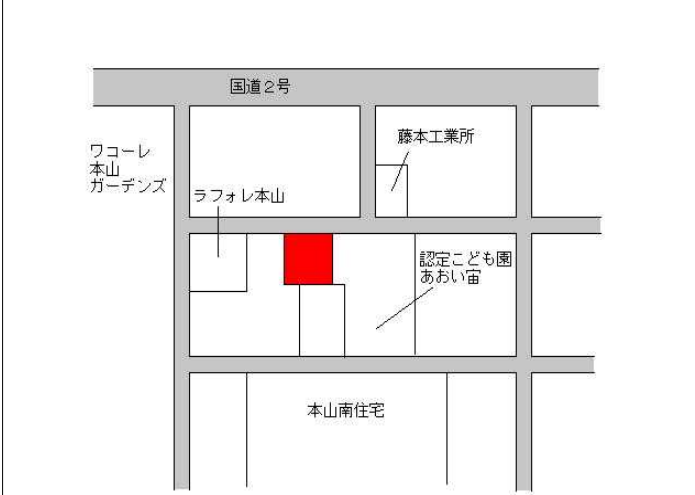

阪神青木 450m

東灘(県) 神戸市東灘区青木5丁目141番2 255,000円  
 - 13 「青木5-10-14」 2.4%  
 83㎡

阪神青木 300m

東灘(県) 神戸市東灘区本山南町3丁目34番 318,000円  
 - 14 「本山南町3-7-17」 2.6%  
 155㎡

阪神青木 800m

東灘(県) 神戸市東灘区岡本2丁目18番1 572,000円  
 - 15 「岡本2-9-26」 2.1%  
 330㎡

阪急岡本 380m

東灘(県) 神戸市東灘区森北町4丁目132番 300,000円  
 - 16 「森北町4-4-29」 1.0%  
 100㎡

J R 甲南山手 220m

東灘(県) 神戸市東灘区魚崎西町4丁目257番 232,000円  
 - 17 「魚崎西町4-8-13」 1.8%  
 283㎡

阪神魚崎 300m

東灘(県) 神戸市東灘区御影山手2丁目188番 435,000円  
 - 18 「御影山手2-8-6」 2.1%  
 163㎡

阪急御影 750m

東灘(県) - 19	神戸市東灘区本山南町7丁目14番 1外 「本山南町7-5-20」 日宝アドニス本山	289,000円 2.1% 544㎡
---------------	--	--------------------------

阪神深江 930m

東灘(県) 5 - 1	神戸市東灘区御影中町3丁目993番1 「御影中町3-1-19」 サクライビル	440,000円 7.3% 115㎡
----------------	--	--------------------------