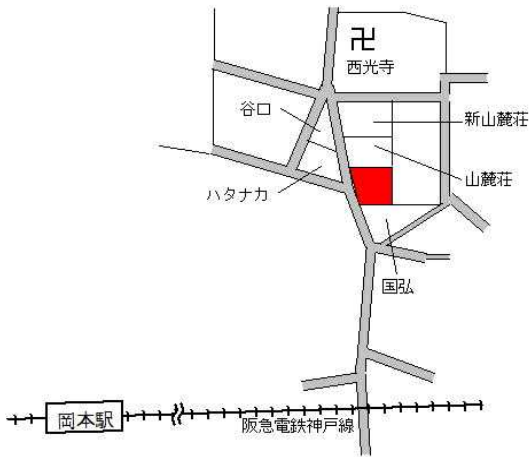

東灘(県) - 1	神戸市東灘区向洋町中1丁目2番3 7	191,000円 1.6 % 176㎡
--------------	-----------------------	---------------------------

神戸新交通アイランドセンター 650m

東灘(県) - 2	神戸市東灘区渦森台3丁目13番4 「渦森台3-13-4」	144,000円 ▲ 1.4 % 209㎡
--------------	---------------------------------	-----------------------------

阪急御影 1.9km

東灘(県) - 3	神戸市東灘区御影中町4丁目121 7番1外 「御影中町4-5-3」	380,000円 6.1 % 159㎡
--------------	---	---------------------------

阪神御影 540m

東灘(県) - 4	神戸市東灘区住吉山手2丁目181 5番3 「住吉山手2-6-11」	390,000円 2.1 % 198㎡
--------------	---	---------------------------

阪急御影 430m

東灘(県) - 5	神戸市東灘区魚崎北町8丁目180 番1 「魚崎北町8-3-3」	329,000円 2.5 % 186㎡
--------------	---------------------------------------	---------------------------

阪神魚崎 650m

東灘(県) - 6	神戸市東灘区岡本9丁目13番6 「岡本9-3-4」	528,000円 1.9 % 238㎡
--------------	------------------------------	---------------------------

阪急岡本 1km

東灘(県) 神戸市東灘区本山北町5丁目4番23 409,000円  
 -7 番5 「本山北町5-6-4」 1.2%  
 200㎡

阪急岡本 450m

東灘(県) 神戸市東灘区本庄町1丁目1番2 305,000円  
 -8 「本庄町1-10-20」 3.0%  
 ジョイフル東灘II 331㎡

J R 甲南山手 450m

東灘(県) 神戸市東灘区田中町3丁目2番9番3 385,000円  
 -9 3 「田中町3-5-13」 2.7%  
 208㎡