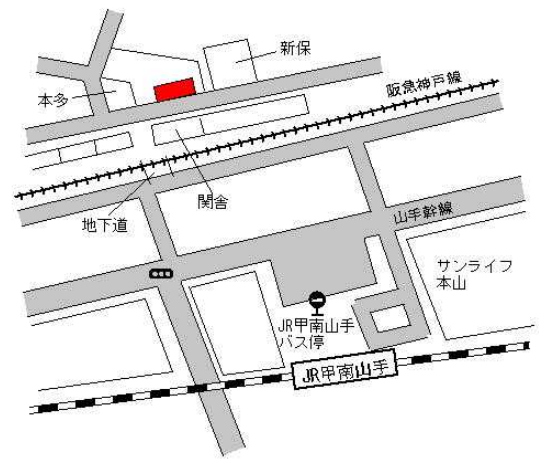

J R 摂津本山 700m

東灘(県) 神戸市東灘区本山中町2丁目3番4番2 363,000円  
 -10 「本山中町2-6-24」 2.3%  
 176㎡

J R 甲南山手 750m

東灘(県) 神戸市東灘区深江本町3丁目6番4番2 266,000円  
 -11 「深江本町3-7-3」 2.3%  
 208㎡

阪神深江 250m

東灘(県) 神戸市東灘区青木2丁目2番5番1 192,000円  
 -12 「青木2-9-17」 1.1%  
 103㎡

阪神青木 450m

東灘(県) 神戸市東灘区青木5丁目141番2 255,000円  
 - 13 「青木5-10-14」 2.4%  
 83㎡

阪神青木 300m

東灘(県) 神戸市東灘区本山南町3丁目34番 318,000円  
 - 14 「本山南町3-7-17」 2.6%  
 155㎡

阪神青木 800m

東灘(県) 神戸市東灘区岡本2丁目18番1 572,000円  
 - 15 「岡本2-9-26」 2.1%  
 330㎡

阪急岡本 380m

東灘(県) 神戸市東灘区森北町4丁目132番 300,000円  
 - 16 「森北町4-4-29」 1.0%  
 100㎡

J R 甲南山手 220m

東灘(県) 神戸市東灘区魚崎西町4丁目257番 232,000円  
 - 17 「魚崎西町4-8-13」 1.8%  
 283㎡

阪神魚崎 300m

東灘(県) 神戸市東灘区御影山手2丁目188番 435,000円  
 - 18 「御影山手2-8-6」 2.1%  
 163㎡