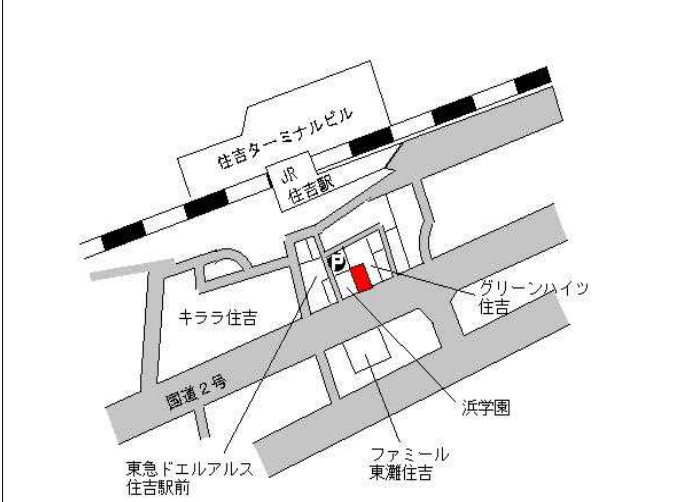

J R 摂津本山 850m

東灘(県) 5 - 4	神戸市東灘区住吉宮町4丁目23番 「住吉宮町4-1-7」	512,000円 3.0% 193㎡