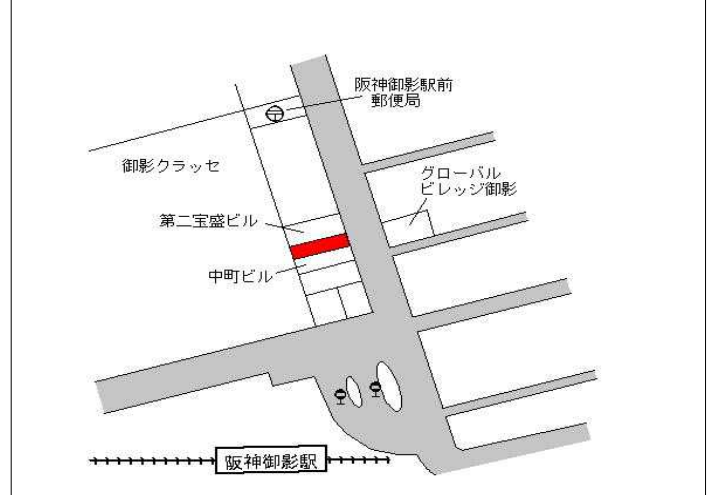

阪神深江 930m

東灘(県) 5 - 1	神戸市東灘区御影中町3丁目993番1 「御影中町3-1-19」 サクライビル	440,000円 7.3% 115㎡