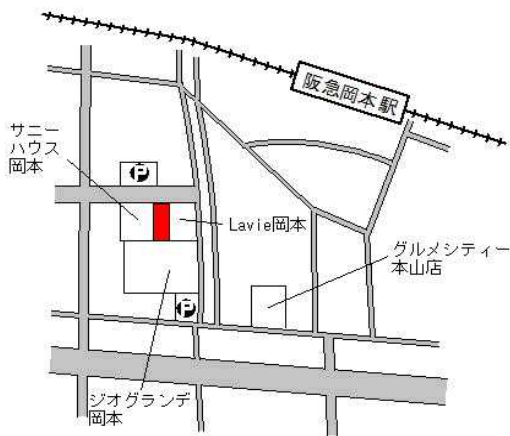

東灘(県) - 1	神戸市東灘区向洋町中1丁目2番3 7	191,000円 1.6 % 176㎡
--------------	-----------------------	---------------------------

神戸新交通アイランドセンター 650m

東灘(県) - 2	神戸市東灘区渦森台3丁目13番4 「渦森台3-13-4」	144,000円 ▲ 1.4 % 209㎡
--------------	---------------------------------	-----------------------------

J R 摂津本山 700m

東灘(県) 神戸市東灘区本山中町2丁目3番4番2 363,000円  
 -10 「本山中町2-6-24」 2.3%  
 176㎡

J R 甲南山手 750m

東灘(県) 神戸市東灘区深江本町3丁目6番4番2 266,000円  
 -11 「深江本町3-7-3」 2.3%  
 208㎡

阪神深江 250m

東灘(県) 神戸市東灘区青木2丁目2番5番1 192,000円  
 -12 「青木2-9-17」 1.1%  
 103㎡

阪神青木 450m

東灘(県) 神戸市東灘区青木5丁目141番2 255,000円  
 - 13 「青木5-10-14」 2.4%  
 83㎡

阪神青木 300m

東灘(県) 神戸市東灘区本山南町3丁目34番 318,000円  
 - 14 「本山南町3-7-17」 2.6%  
 155㎡

阪神青木 800m

東灘(県) 神戸市東灘区岡本2丁目18番1 572,000円  
 - 15 「岡本2-9-26」 2.1%  
 330㎡

阪急岡本 380m

東灘(県) 神戸市東灘区森北町4丁目132番 300,000円  
 - 16 「森北町4-4-29」 1.0%  
 100㎡

J R 甲南山手 220m

東灘(県) 神戸市東灘区魚崎西町4丁目257番 232,000円  
 - 17 「魚崎西町4-8-13」 1.8%  
 283㎡

阪神魚崎 300m

東灘(県) 神戸市東灘区御影山手2丁目188番 435,000円  
 - 18 「御影山手2-8-6」 2.1%  
 163㎡