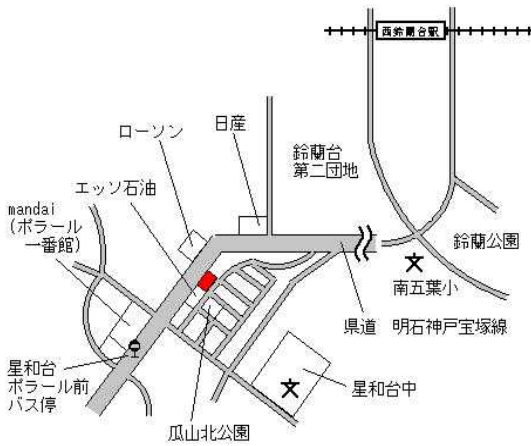

神戸電鉄鈴蘭台 1.8km

北(県) - 16	神戸市北区鳴子1丁目9番16	74,000円 ▲ 1.1 % 216㎡
--------------	----------------	----------------------------

神戸電鉄西鈴蘭台 900m

北(県) - 17	神戸市北区唐櫃台1丁目870番35 「唐櫃台1-4-10」	40,400円 ▲ 0.7 % 187㎡
--------------	----------------------------------	----------------------------

神戸電鉄唐櫃台 480m

北(県) - 18	神戸市北区鈴蘭台北町3丁目13番31 「鈴蘭台北町3-15-24」	67,800円 ▲ 1.0 % 107㎡
--------------	--------------------------------------	----------------------------

神戸電鉄鈴蘭台 790m

北(県)  
- 19

神戸市北区若葉台4丁目2番56  
「若葉台4-7-19」

91,300円  
▲ 0.2 %  
197㎡

神戸電鉄北鈴蘭台 150m

北(県)  
5 - 1

神戸市北区鈴蘭台東町4丁目5番1  
「鈴蘭台東町4-5-29」  
日本生命

153,000円  
0.7 %  
413㎡

神戸電鉄鈴蘭台 120m

北(県)  
5 - 2

神戸市北区星和台1丁目3番8  
レッドバロン鈴蘭台

103,000円  
0.0 %  
758㎡

神戸電鉄西鈴蘭台 1.3km

北(県)  
5 - 3

神戸市北区谷上東町9番9外  
「谷上東町8-23」  
スシロー谷上店

125,000円  
972㎡

神戸電鉄谷上 260m