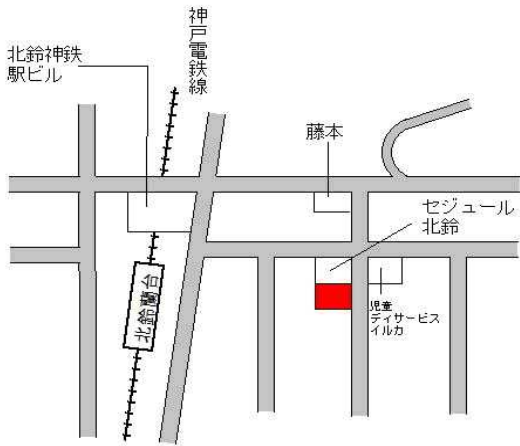

北(県)
- 19

神戸市北区若葉台4丁目2番56
「若葉台4-7-19」

91,300円
▲ 0.2 %
197㎡

神戸電鉄北鈴蘭台 150m

北(県)
5 - 1

神戸市北区鈴蘭台東町4丁目5番1
「鈴蘭台東町4-5-29」
日本生命

153,000円
0.7 %
413㎡