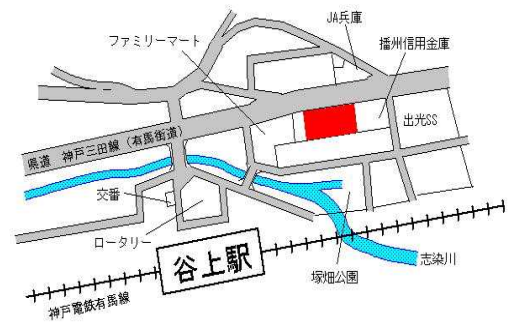

103,000円  
0.0 %  
758㎡

神戸電鉄西鈴蘭台 1.3km

北(県)  
5 - 3

神戸市北区谷上東町9番9外  
「谷上東町8-23」  
スシロー谷上店

125,000円  
972㎡

神戸電鉄谷上 260m