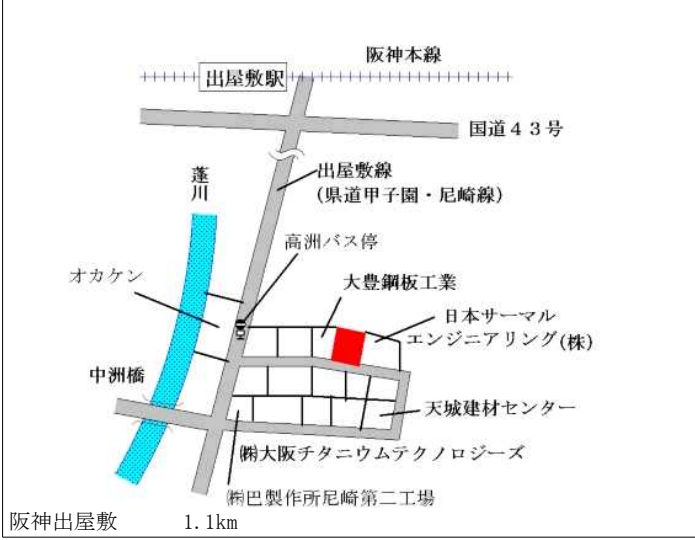

尼崎(県) 9-2	尼崎市西高洲町16番45 ワールドメタル(株)	105,000円 1.0% 1,499m²