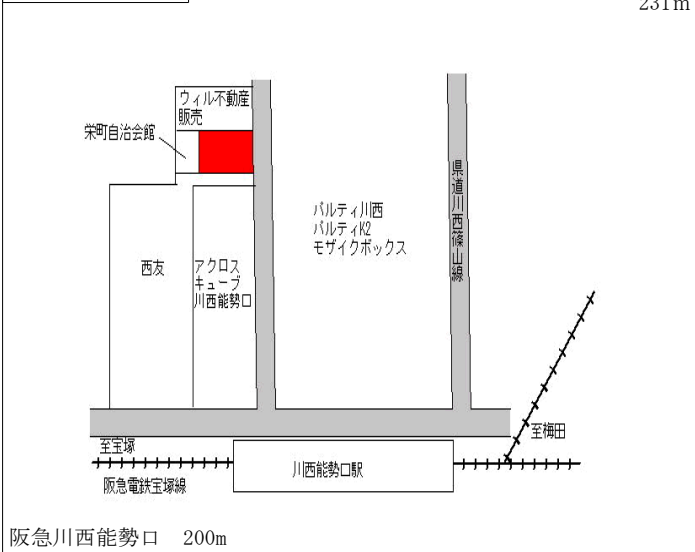

川西(県) 5 - 1	川西市栄町736番7 「栄町12-8」 三宝クリニックビル	310,000円 9.2 % 231㎡

阪急川西能勢口 200m