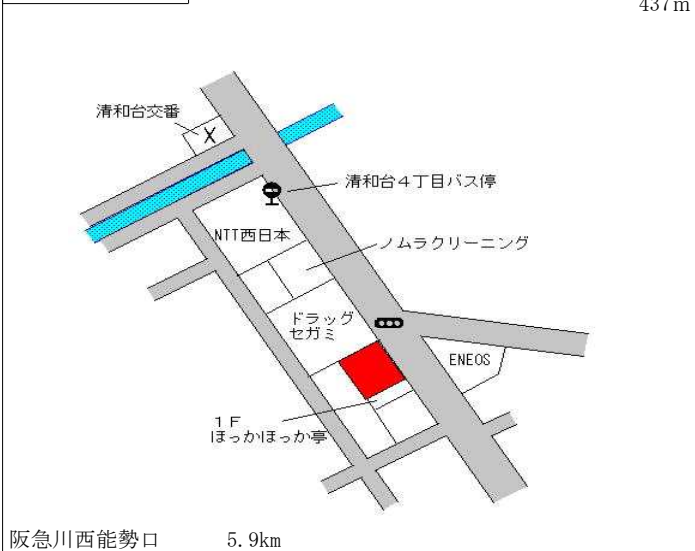

能勢電鉄妙見口 2.3km

川西(県) - 17	川西市花屋敷山手町79番2 「花屋敷山手町6-4」	130,000円 0.0 % 213㎡
---------------	------------------------------	---------------------------

阪急川西能勢口 800m

川西(県) - 18	川西市出在家町146番34 「出在家町9-3」	120,000円 0.8 % 123㎡
---------------	----------------------------	---------------------------

能勢電鉄網延橋 500m

川西(県) 5 - 1	川西市栄町736番7 「栄町12-8」 三宝クリニックビル	310,000円 9.2 % 231㎡
----------------	-------------------------------------	---------------------------

阪急川西能勢口 200m

川西(県) 5 - 2	川西市見野2丁目326番4 「見野2-36-12」 原呉服店	102,000円 ▲ 1.9 % 106㎡
----------------	--------------------------------------	-----------------------------

能勢電鉄山下 50m

川西(県) 5 - 3	川西市清和台西4丁目1番7外	91,000円 ▲ 0.5 % 437㎡
----------------	----------------	----------------------------

阪急川西能勢口 5.9km