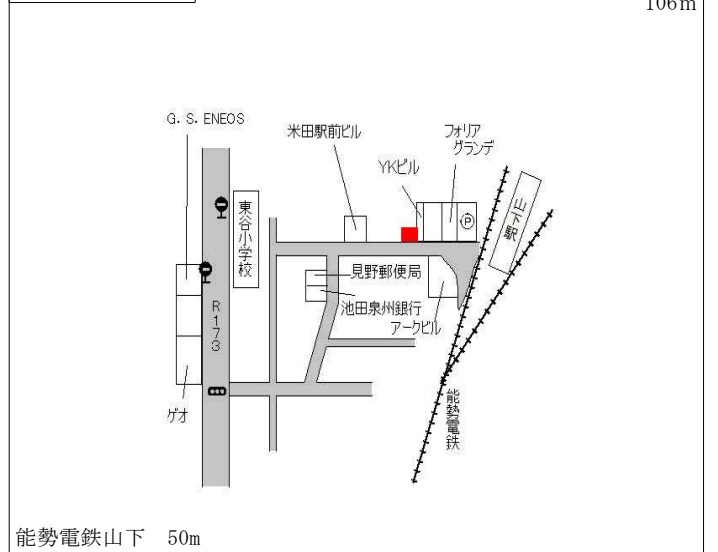

J R 北伊丹 1.6km

川西(県) - 15	川西市萩原台東2丁目169番	93,000円 0.0 % 223㎡
---------------	----------------	--------------------------

阪急川西能勢口 2.3km

川西(県) - 16	川西市黒川字田中221番外	14,400円 ▲ 2.0 % 935㎡
---------------	---------------	----------------------------

能勢電鉄妙見口 2.3km

川西(県) - 17	川西市花屋敷山手町79番2 「花屋敷山手町6-4」	130,000円 0.0 % 213㎡
---------------	------------------------------	---------------------------

阪急川西能勢口 800m

川西(県) - 18	川西市出在家町146番34 「出在家町9-3」	120,000円 0.8 % 123㎡
---------------	----------------------------	---------------------------

能勢電鉄網延橋 500m

川西(県) 5 - 1	川西市栄町736番7 「栄町12-8」 三宝クリニックビル	310,000円 9.2 % 231㎡
----------------	-------------------------------------	---------------------------

阪急川西能勢口 200m

川西(県) 5 - 2	川西市見野2丁目326番4 「見野2-36-12」 原呉服店	102,000円 ▲ 1.9 % 106㎡
----------------	--------------------------------------	-----------------------------