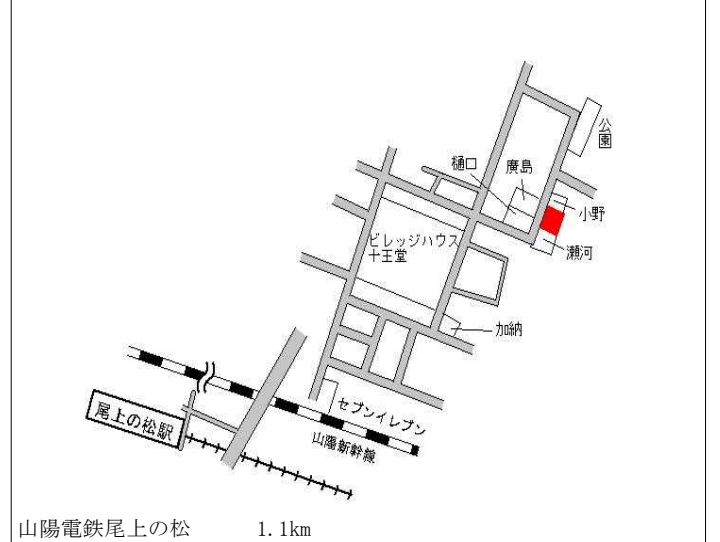

J R加古川 2.3km

加古川(県)
- 9

加古川市尾上町池田字馬宮166番
2

50,200円
▲ 0.4 %
162㎡

山陽電鉄浜の宮 950m

加古川(県)
- 10

加古川市尾上町安田字大溝574番
11

70,000円
0.0 %
148㎡