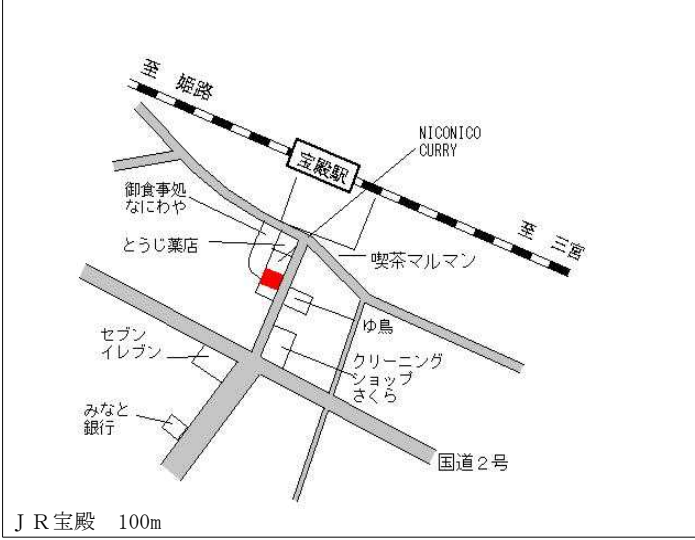

加古川(県) 5-4	加古川市米田町平津字道堂456番 9 八木整骨院	93,000円 0.0% 188㎡

J R 宝殿 100m