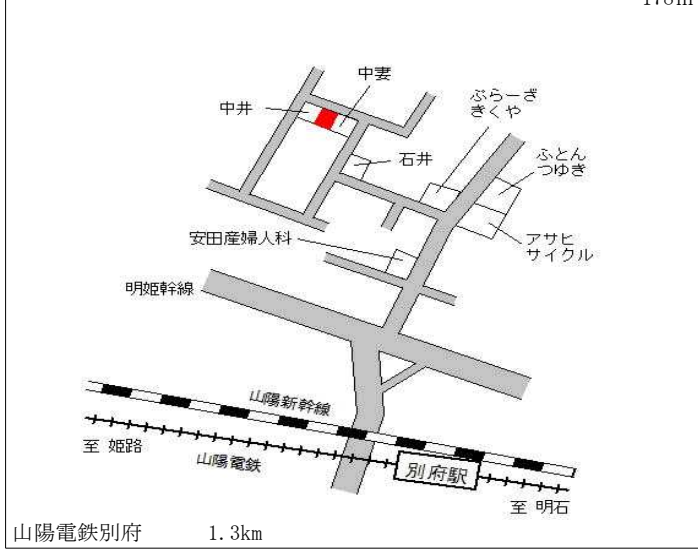

加古川(県) 加古川市平岡町一色西2丁目78番 84,100円
- 19 5外 ▲ 0.0%
178㎡

山陽電鉄別府 1.3km