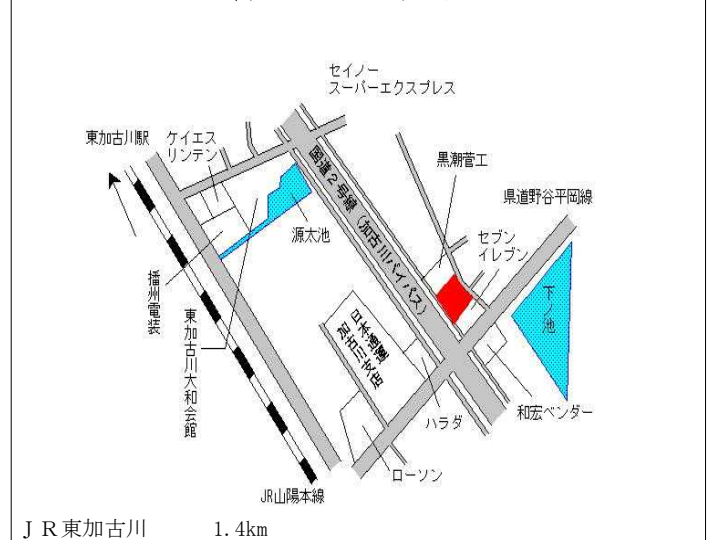

J R 東加古川 130m

加古川(県) 5-4	加古川市米田町平津字道堂456番 9 八木整骨院	93,000円 0.0% 188㎡
---------------	--------------------------------	-------------------------

J R 宝殿 100m

加古川(県) 5-5	加古川市別府町新野辺字蕨田筋38 6番1外	72,500円 0.0% 846㎡
---------------	--------------------------	-------------------------

山陽電鉄 浜の宮 1.1km

加古川(県) 5-6	加古川市加古川町溝之口字九之坪2 97番外 (加古川駅北23街区8外) ディアコート	230,000円 334㎡
---------------	---	------------------

J R 加古川 200m

加古川(県) 9-1	加古川市平岡町高畑字辻ケ内331 番6 セイノースーパーエクスプレス	47,000円 0.4% 930㎡
---------------	--	-------------------------