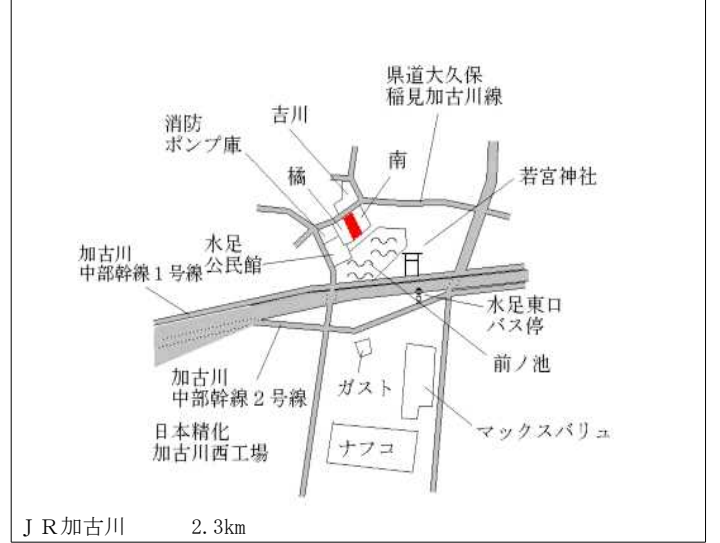

J R神野 500m

加古川(県)
- 7

加古川市尾上町長田字尾上林518
番42

62,600円
▲ 0.3 %
201㎡

山陽電鉄尾上の松 950m

加古川(県)
- 8

加古川市野口町水足字村内1192
番

50,400円
▲ 0.6 %
473㎡