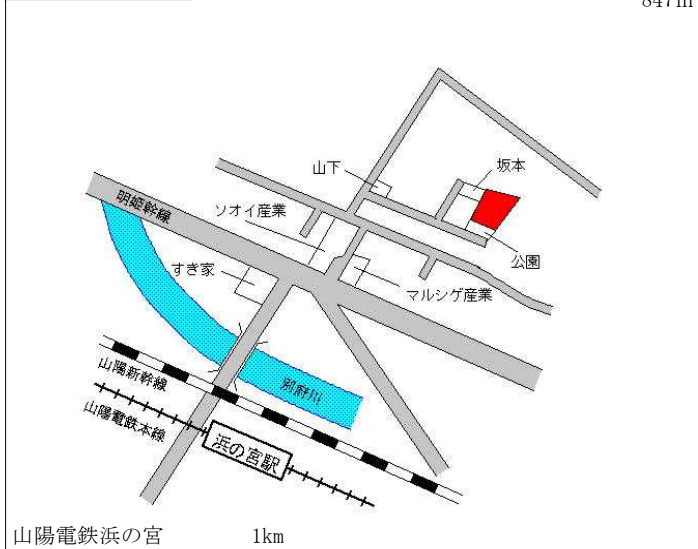

山陽電鉄別府 1.2km

加古川(県) 加古川市平岡町一色西2丁目78番 84,100円
 - 19 5外 ▲ 0.0%
 178㎡

山陽電鉄別府 1.3km

加古川(県) 加古川市西神吉町宮前字管弦所15 27,700円
 - 20 3番1 ▲ 1.1%
 277㎡

J R 宝殿 3km

加古川(県) 加古川市野口町長砂字老丁田943 29,500円
 3-1 番 ▲ 0.0%
 847㎡

山陽電鉄浜の宮 1km