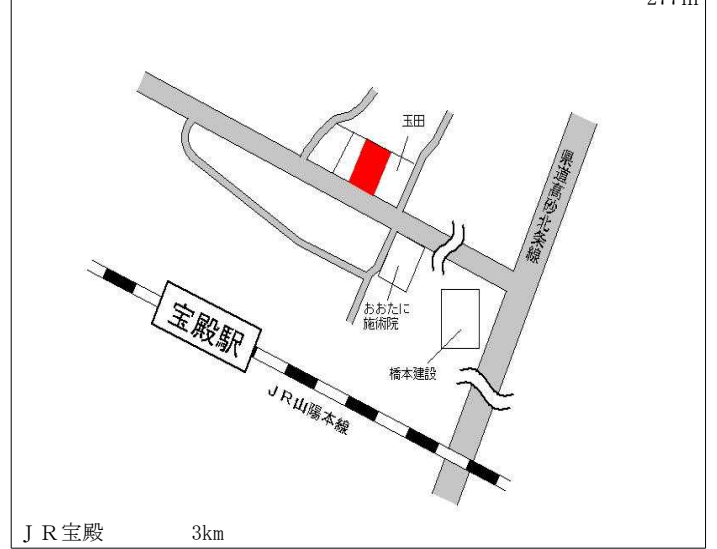

山陽電鉄別府 1.2km

加古川(県) 加古川市平岡町一色西2丁目78番 84,100円
 - 19 5外 ▲ 0.0%
 178㎡

山陽電鉄別府 1.3km

加古川(県) 加古川市西神吉町宮前字管弦所15 27,700円
 - 20 3番1 ▲ 1.1%
 277㎡

J R 宝殿 3km

加古川(県) 加古川市野口町長砂字老丁田943 29,500円
 3-1 番 ▲ 0.0%
 847㎡

山陽電鉄浜の宮 1km