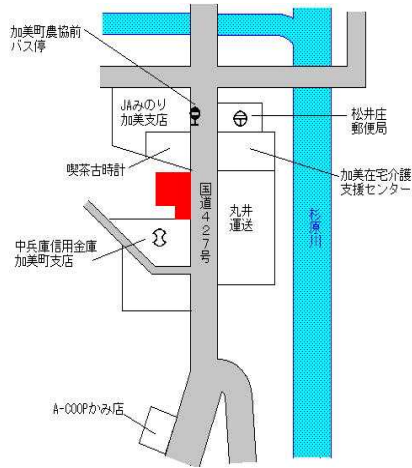

多可(県) 5-1	多可郡多可町加美区寺内字東枝13 0番2	15,400円 ▲ 1.9 % 541㎡
--------------	-------------------------	----------------------------

竹本洋服店

J R 西脇市 17km

多可(県) 9-1	多可郡多可町中區間字中河原63 6番58	10,400円 ▲ 1.9 % 1,304㎡
--------------	-------------------------	------------------------------