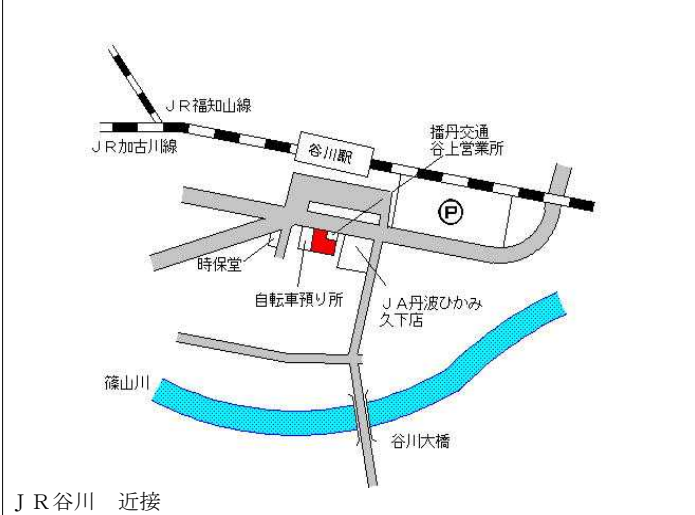

J R 市島 690m

丹波(県) - 11	丹波市春日町松森8 1 番3外	7,200円 ▲ 1.4 % 432㎡
---------------	-----------------	---------------------------

J R 黒井 8.3km

丹波(県) - 12	丹波市市島町下竹田字フドコロ9 4番6	19,300円 ▲ 1.0 % 169㎡
---------------	---------------------	----------------------------

J R 丹波竹田 1.2km

丹波(県) 5-1 丹波市柏原町柏原字古市場町西側4番 36,400円 ▲1.1% 241㎡
ゆば長

丹波(県) 5-2 丹波市春日町野村2485番3外 28,500円 ▲0.3% 331㎡
理容アール

丹波(県) 5-3 丹波市山南町池谷字畦ノ内111番9外 21,900円 ▲2.7% 218㎡
FASHION SPACE MAC HIBA

丹波(県) 5-4 丹波市氷上町本郷字道ノ下318番8外 40,200円 0.5% 587㎡
タグチスポーツ店

丹波(県) 9-1 丹波市柏原町大新屋字坪田18番 11,200円 ▲0.9% 41,445㎡
三井化学エムシー(株)