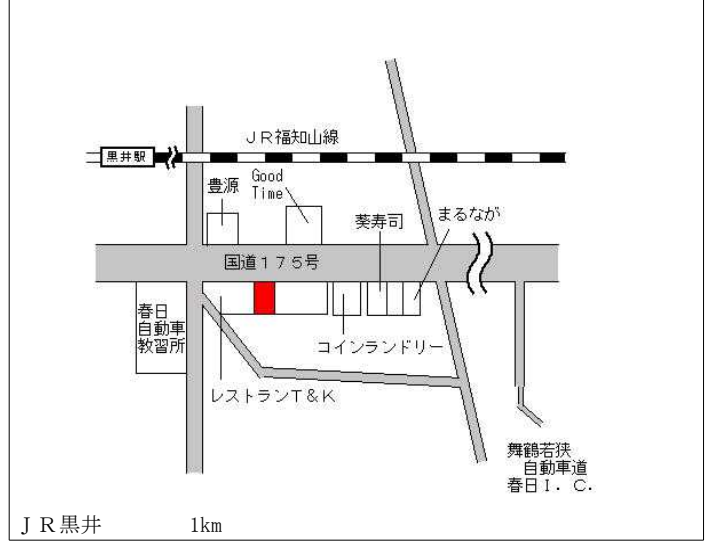

J R 市島 690m

丹波(県) - 11	丹波市春日町松森8 1 番3外	7,200円 ▲ 1.4 % 432㎡
---------------	-----------------	---------------------------

J R 黒井 8.3km

丹波(県) - 12	丹波市市島町下竹田字フドコロ9 4番6	19,300円 ▲ 1.0 % 169㎡
---------------	---------------------	----------------------------

J R 丹波竹田 1.2km

丹波(県) 5-1 丹波市柏原町柏原字古市場町西側4番 36,400円 ▲1.1% 241㎡
ゆば長

丹波(県) 5-2 丹波市春日町野村2485番3外 28,500円 ▲0.3% 331㎡
理容アール

丹波(県) 5-3 丹波市山南町池谷字畦ノ内111番9外 21,900円 ▲2.7% 218㎡
FASHION SPACE MAC HIBA

丹波(県) 5-4 丹波市氷上町本郷字道ノ下318番8外 40,200円 0.5% 587㎡
タグチスポーツ店