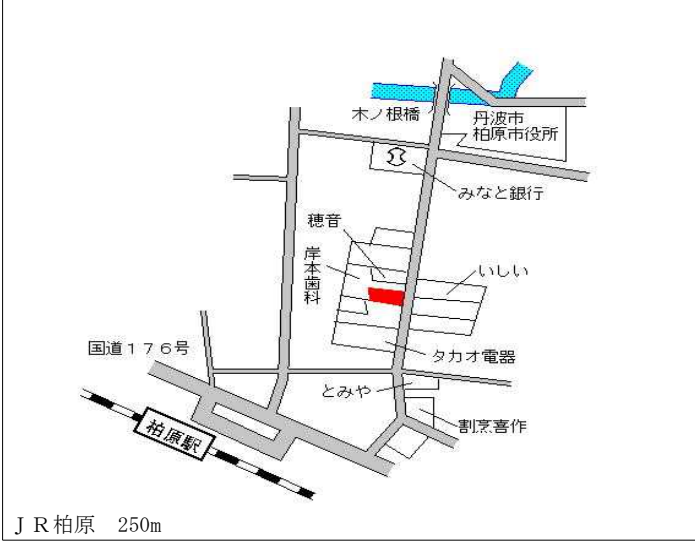

J R 谷川 1.7km

丹波(県) - 9	丹波市青垣町文室字大谷口1 9 0番外	6,900円 ▲ 2.1 % 525㎡
--------------	---------------------	---------------------------

J R 石生 18.1km

丹波(県) - 10	丹波市市島町上田字小井根1 7 5番5	18,100円 ▲ 1.1 % 234㎡
---------------	---------------------	----------------------------

J R 市島 690m

丹波(県) - 11	丹波市春日町松森8 1 番3外	7,200円 ▲ 1.4 % 432㎡
---------------	-----------------	---------------------------

J R 黒井 8.3km

丹波(県) - 12	丹波市市島町下竹田字フドコロ9 4番6	19,300円 ▲ 1.0 % 169㎡
---------------	---------------------	----------------------------

J R 丹波竹田 1.2km

丹波(県) 5-1 丹波市柏原町柏原字古市場町西側4番 36,400円 ▲1.1% 241㎡
ゆば長

丹波(県) 5-2 丹波市春日町野村2485番3外 28,500円 ▲0.3% 331㎡
理容アール

丹波(県) 5-3 丹波市山南町池谷字畦ノ内111番9外 21,900円 ▲2.7% 218㎡
FASHION SPACE MAC HIBA

丹波(県) 5-4 丹波市氷上町本郷字道ノ下318番8外 40,200円 0.5% 587㎡
タグチスポーツ店