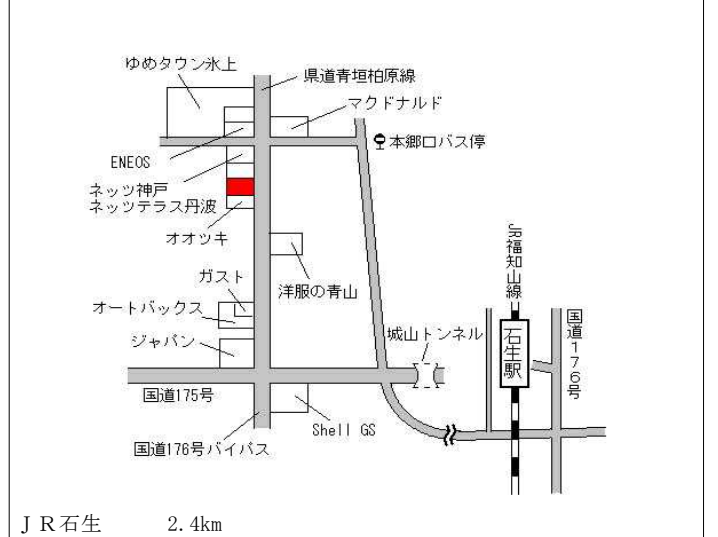

J R 丹波竹田 1.2km

丹波(県) 5-1 丹波市柏原町柏原字古市場町西側4番 36,400円 ▲1.1% 241㎡
ゆば長

丹波(県) 5-2 丹波市春日町野村2485番3外 28,500円 ▲0.3% 331㎡
理容アール

丹波(県) 5-3 丹波市山南町池谷字畦ノ内111番9外 21,900円 ▲2.7% 218㎡
FASHION SPACE MAC HIBA

丹波(県) 5-4 丹波市氷上町本郷字道ノ下318番8外 40,200円 0.5% 587㎡
タグチスポーツ店