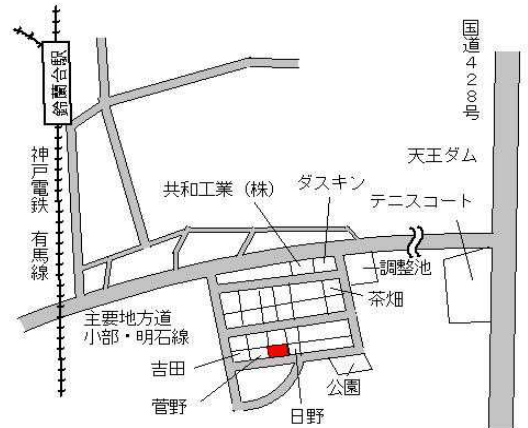

神戸電鉄五社 1.7km

北(県) - 11	神戸市北区星和台2丁目13番9	68,500円 ▲ 2.3 % 230㎡
--------------	-----------------	----------------------------

神戸電鉄  
西鈴蘭台駅  
星和台  
中学校  
南五葉小学校  
星和台  
幼稚園  
星和台  
公園  
マツダ  
高橋  
小林

神戸電鉄西鈴蘭台 1.5km

北(県) - 12	神戸市北区日の峰3丁目2番4	80,300円 ▲ 0.2 % 184㎡
--------------	----------------	----------------------------

公園  
達脇  
海淵  
日の峰  
南公園  
箕谷  
小学校  
北区役所  
山田連絡所  
新神戸トンネル  
箕谷駅  
神戸電鉄 三田有馬線

神戸電鉄箕谷 1.5km

北(県)  
- 13

神戸市北区東大池3丁目4239番  
28  
「東大池3-25-17」

36,500円  
▲ 2.0 %  
223㎡

神戸電鉄大池 690m

北(県)  
- 14

神戸市北区山田町小部字南山2番5  
98

49,500円  
▲ 1.6 %  
162㎡

神戸電鉄鈴蘭台 850m

北(県)  
- 15

神戸市北区山田町小部字大平6番1  
2外

39,200円  
▲ 2.0 %  
113㎡

神戸電鉄鈴蘭台 1.8km

北(県)  
- 16

神戸市北区鳴子1丁目9番16

73,000円  
▲ 1.4 %  
216㎡

神戸電鉄西鈴蘭台 900m

北(県)  
- 17