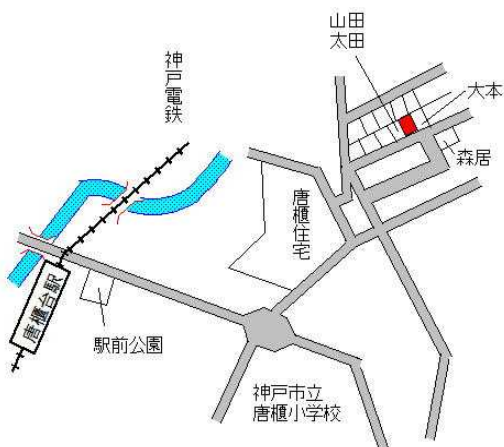

北(県) - 12	神戸市北区日の峰3丁目2番4	80,300円 ▲ 0.2 % 184㎡
--------------	----------------	----------------------------

公園  
達脇  
海淵  
日の峰  
南公園  
箕谷  
小学校  
北区役所  
山田連絡所  
新神戸トンネル  
箕谷駅  
神戸電鉄 三田有馬線

神戸電鉄箕谷 1.5km

北(県)  
- 13

神戸市北区東大池3丁目4239番  
28  
「東大池3-25-17」

36,500円  
▲ 2.0 %  
223㎡

神戸電鉄大池 690m

北(県)  
- 14

神戸市北区山田町小部字南山2番5  
98

49,500円  
▲ 1.6 %  
162㎡

神戸電鉄鈴蘭台 850m

北(県)  
- 15

神戸市北区山田町小部字大平6番1  
2外

39,200円  
▲ 2.0 %  
113㎡

神戸電鉄鈴蘭台 1.8km

北(県)  
- 16

神戸市北区鳴子1丁目9番16

73,000円  
▲ 1.4 %  
216㎡

神戸電鉄西鈴蘭台 900m

北(県)  
- 17

神戸市北区唐櫃台1丁目870番3  
5  
「唐櫃台1-4-10」

40,100円  
▲ 0.7 %  
187㎡

神戸電鉄唐櫃台 480m

北(県)  
- 18

神戸市北区上津台3丁目6番21外  
「上津台3-6-21」

52,000円  
221㎡

神戸電鉄神鉄道場 3.2km

北(県) - 19	神戸市北区若葉台4丁目2番56 「若葉台4-7-19」	91,000円 ▲ 0.3 % 197㎡
--------------	--------------------------------	----------------------------