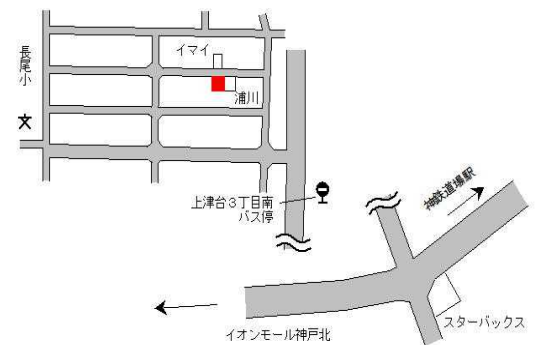

北(県) - 12	神戸市北区日の峰3丁目2番4	80,300円 ▲ 0.2 % 184㎡
--------------	----------------	----------------------------

公園  
達脇  
海淵  
日の峰  
南公園  
箕谷  
小学校  
北区役所  
山田連絡所  
新神戸トンネル  
箕谷駅  
神戸電鉄 三田有馬線

神戸電鉄箕谷 1.5km

北(県)  
- 13

神戸市北区東大池3丁目4239番  
28  
「東大池3-25-17」

36,500円  
▲ 2.0 %  
223㎡

神戸電鉄大池 690m

北(県)  
- 14

神戸市北区山田町小部字南山2番5  
98

49,500円  
▲ 1.6 %  
162㎡

神戸電鉄鈴蘭台 850m

北(県)  
- 15

神戸市北区山田町小部字大平6番1  
2外

39,200円  
▲ 2.0 %  
113㎡

神戸電鉄鈴蘭台 1.8km

北(県)  
- 16

神戸市北区鳴子1丁目9番16

73,000円  
▲ 1.4 %  
216㎡

神戸電鉄西鈴蘭台 900m

北(県)  
- 17

神戸市北区唐櫃台1丁目870番3  
5  
「唐櫃台1-4-10」

40,100円  
▲ 0.7 %  
187㎡

神戸電鉄唐櫃台 480m

北(県)  
- 18

神戸市北区上津台3丁目6番21外  
「上津台3-6-21」

52,000円  
221㎡

神戸電鉄神鉄道場 3.2km

北(県) - 19	神戸市北区若葉台4丁目2番56 「若葉台4-7-19」	91,000円 ▲ 0.3 % 197㎡
--------------	--------------------------------	----------------------------