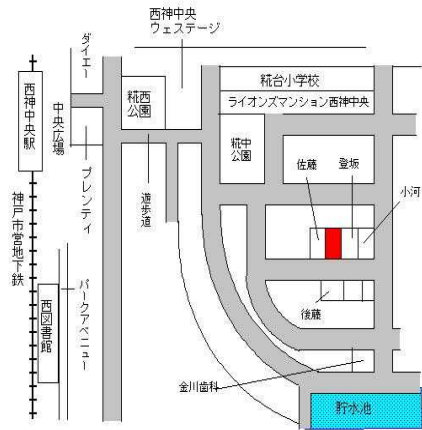

神戸電鉄栄 210m

西(県) - 9	神戸市西区枝吉1丁目104番3	87,500円 1.2% 107㎡
-------------	-----------------	-------------------------

J R 明石 2.7km

西(県) - 10	神戸市西区富士見が丘3丁目8番3	38,500円 ▲ 3.5% 200㎡
--------------	------------------	---------------------------

神戸電鉄押部谷 1.1km

西(県) - 11	神戸市西区上新地2丁目5番5	60,700円 0.0% 335㎡
--------------	----------------	-------------------------

J R 大久保 4km

西(県) - 12	神戸市西区持子2丁目21番2	91,000円 1.1% 100㎡
--------------	----------------	-------------------------

J R 明石 3.3km

西(県)
- 13

神戸市西区糀台3丁目2番3

154,000円
0.7 %
224㎡

神戸市営地下鉄西神中央 800m

西(県)
- 14

神戸市西区南別府3丁目6番15

82,000円
0.7 %
119㎡

J R 明石 3.8km

西(県)
5 - 1

神戸市西区持子3丁目3番

117,000円
0.0 %
814㎡

持子ビル

J R 明石 3.9km

西(県)
5 - 2

神戸市西区伊川谷町有瀬字東高見1
304番