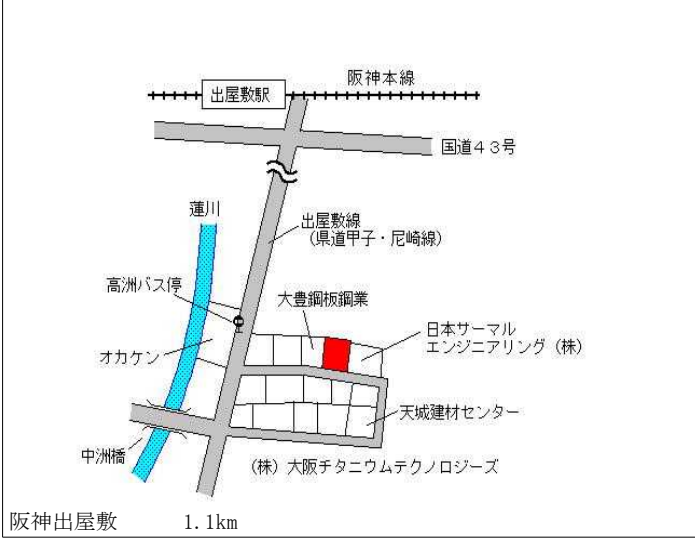

尼崎(県) 9-2	尼崎市西高洲町16番45 ワールドメタル株式会社	105,000円 0.0% 1,499m²