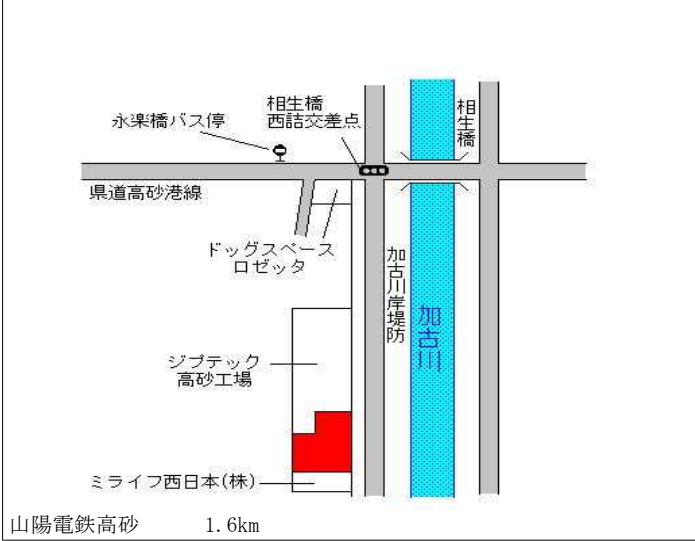

高砂(県) 9-1	高砂市高砂町字向島町1474番1 外 株式会社リョーサン	20,500円 0.0% 18,215㎡