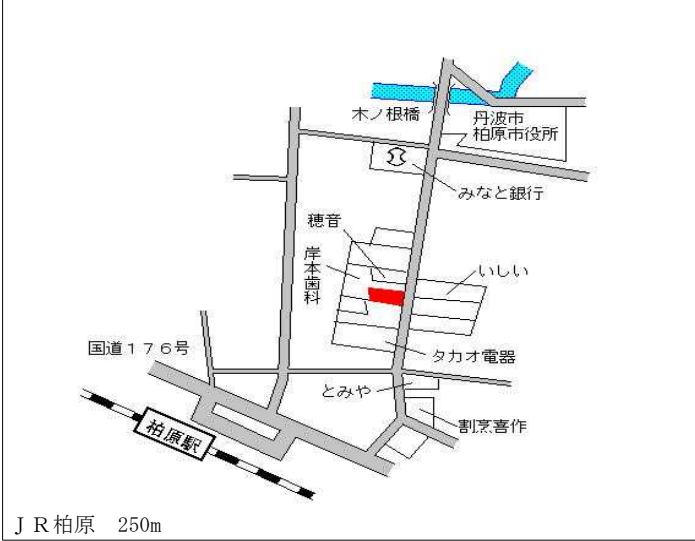

J R 石生 1.1km

|              |                       |                            |
|--------------|-----------------------|----------------------------|
| 丹波(県)<br>- 5 | 丹波市水上町谷村字町西1568番<br>5 | 12,100円<br>▲ 0.8 %<br>515㎡ |
|--------------|-----------------------|----------------------------|

J R 石生 4.9km

|              |                       |                            |
|--------------|-----------------------|----------------------------|
| 丹波(県)<br>- 6 | 丹波市水上町成松字宮ノ下276番<br>7 | 24,000円<br>▲ 2.0 %<br>110㎡ |
|--------------|-----------------------|----------------------------|

J R 石生 5.1km

丹波(県) 5-1 丹波市柏原町柏原字古市場町西側4番 36,000円 ▲1.1% 241㎡  
ゆば長

丹波(県) 5-2 丹波市春日町野村2485番3外 28,400円 ▲0.4% 331㎡  
理容アール

丹波(県) 5-3 丹波市山南町池谷字畦ノ内111番9外 21,400円 ▲2.3% 218㎡  
FASION SPACE MAC HIBA

丹波(県) 5-4 丹波市氷上町本郷字道ノ下318番8外 40,200円 0.0% 587㎡  
タグチスポーツ