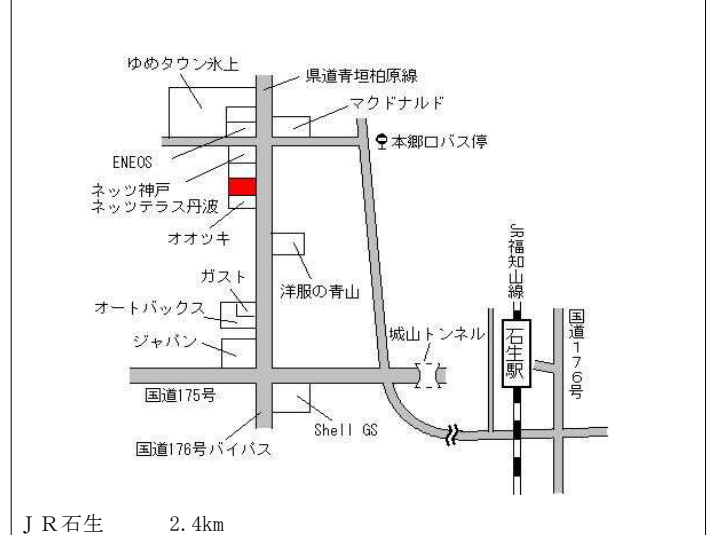

J R 石生 5.1km

丹波(県) 5-1 丹波市柏原町柏原字古市場町西側4番 36,000円 ▲1.1% 241㎡  
ゆば長

丹波(県) 5-2 丹波市春日町野村2485番3外 28,400円 ▲0.4% 331㎡  
理容アール

丹波(県) 5-3 丹波市山南町池谷字畦ノ内111番9外 21,400円 ▲2.3% 218㎡  
FASION SPACE MAC HIBA

丹波(県) 5-4 丹波市氷上町本郷字道ノ下318番8外 40,200円 0.0% 587㎡  
タグチスポーツ