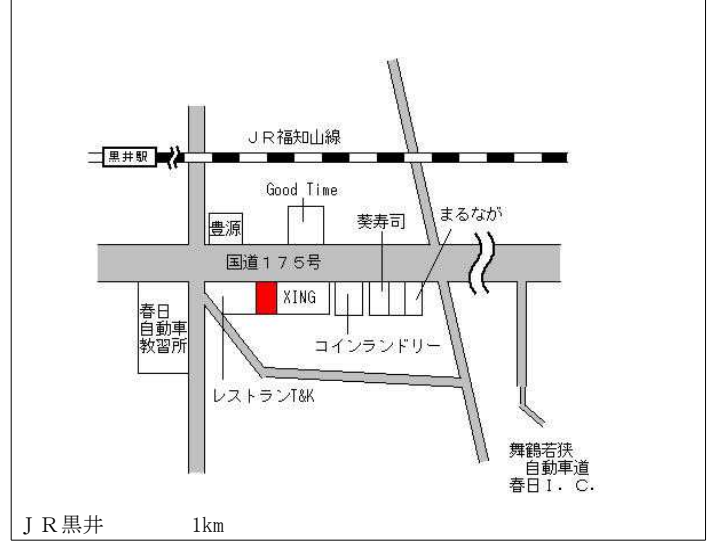

J R 石生 4.9km

|              |                       |                            |
|--------------|-----------------------|----------------------------|
| 丹波(県)<br>- 6 | 丹波市水上町成松字宮ノ下276番<br>7 | 24,000円<br>▲ 2.0 %<br>110㎡ |
|--------------|-----------------------|----------------------------|

J R 石生 5.1km

丹波(県) 5-1 丹波市柏原町柏原字古市場町西側4番 36,000円 ▲1.1% 241㎡  
ゆば長

丹波(県) 5-2 丹波市春日町野村2485番3外 28,400円 ▲0.4% 331㎡  
理容アール

丹波(県) 5-3 丹波市山南町池谷字畦ノ内111番9外 21,400円 ▲2.3% 218㎡  
FASION SPACE MAC HIBA

丹波(県) 5-4 丹波市氷上町本郷字道ノ下318番8外 40,200円 0.0% 587㎡  
タグチスポーツ