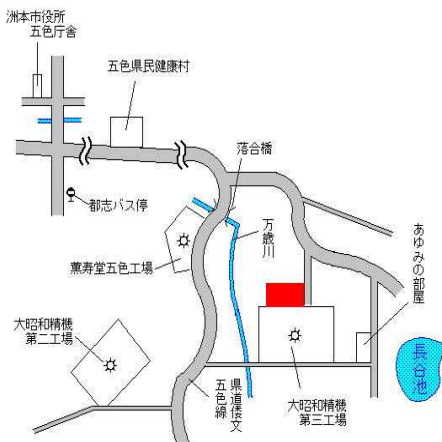

淡路交通宇山 1.2km

洲本(県) - 3	洲本市五色町都志万歳字下ノ前 4 0 5 番 2 外	21,400円 ▲ 4.9 % 230㎡
--------------	-------------------------------	----------------------------

淡路交通都志 350m

洲本(県) - 4	洲本市由良 3 丁目 1 3 2 7 番外 「由良 3 - 7 - 2」	36,700円 ▲ 5.4 % 76㎡
--------------	---	---------------------------

淡路交通由良支所前 200m

洲本(県) 5 - 1	洲本市栄町 2 丁目 4 7 1 番 2 9 外 「栄町 2 - 3 - 3 7」 原釣具店	117,000円 ▲ 3.3 % 99㎡
----------------	--	----------------------------

淡路交通築地町 60m

洲本(県) 5 - 2	洲本市五色町都志字七反田 2 0 0 番 3 大杖呉服店	30,000円 ▲ 5.7 % 510㎡
----------------	------------------------------------	----------------------------

淡路交通五色バスセンター 近接

洲本(県) 9-1	洲本市五色町鮎原小山田字洪田55 0番外 株式会社三宅ハガネ工業所	7,300円 ▲ 1.4 % 6,313㎡
--------------	---	-----------------------------

淡路交通都志 2.6km

洲本(県) 9-2	洲本市桑間字広チ324番3外	42,000円 ▲ 2.3 % 511㎡
--------------	----------------	----------------------------

淡路交通七曲り 140m