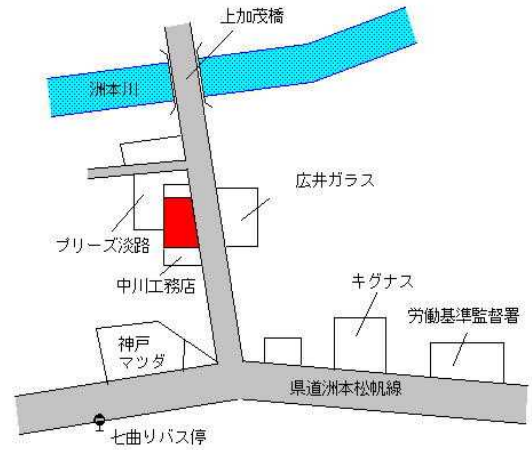

淡路交通宇山 1.2km

洲本(県) - 3	洲本市五色町都志万歳字下ノ前 4 0 5 番 2 外	21,400円 ▲ 4.9 % 230㎡
--------------	-------------------------------	----------------------------

淡路交通都志 350m

洲本(県) - 4	洲本市由良 3 丁目 1 3 2 7 番外 「由良 3 - 7 - 2」	36,700円 ▲ 5.4 % 76㎡
--------------	---	---------------------------

淡路交通由良支所前 200m

洲本(県) 5 - 1	洲本市栄町 2 丁目 4 7 1 番 2 9 外 「栄町 2 - 3 - 3 7」 原釣具店	117,000円 ▲ 3.3 % 99㎡
----------------	--	----------------------------

淡路交通築地町 60m

洲本(県) 5 - 2	洲本市五色町都志字七反田 2 0 0 番 3 大杖呉服店	30,000円 ▲ 5.7 % 510㎡
----------------	------------------------------------	----------------------------

淡路交通五色バスセンター 近接

洲本(県) 9-1	洲本市五色町鮎原小山田字洪田55 0番外 株式会社三宅ハガネ工業所	7,300円 ▲ 1.4 % 6,313㎡
--------------	---	-----------------------------

淡路交通都志 2.6km

洲本(県) 9-2	洲本市桑間字広チ324番3外	42,000円 ▲ 2.3 % 511㎡
--------------	----------------	----------------------------

淡路交通七曲り 140m