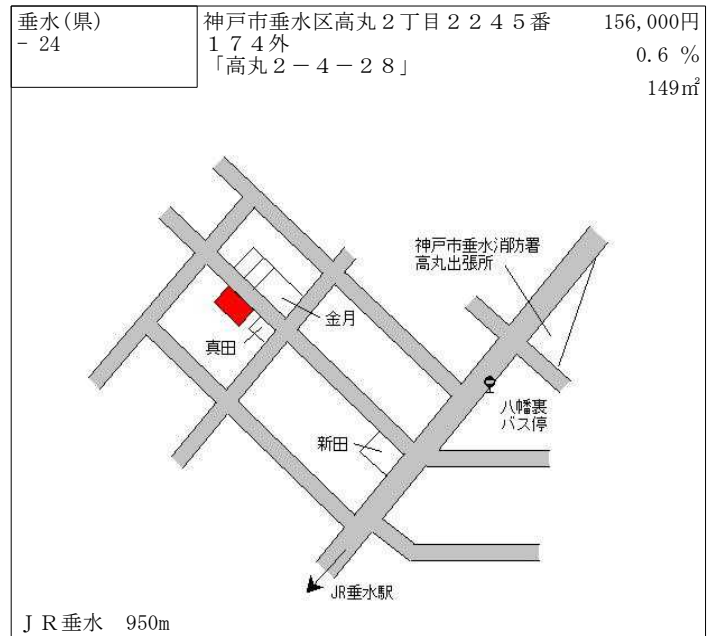

J R 朝霧 1.1km

垂水(県) - 13	神戸市垂水区旭が丘1丁目2242番141 「旭が丘1-10-62」	163,000円 1.2% 152㎡
---------------	--------------------------------------	--------------------------

J R 垂水 750m

垂水(県) - 14	神戸市垂水区舞子台3丁目15番7 「舞子台3-2-15」	176,000円 1.7% 308㎡
---------------	---------------------------------	--------------------------

J R 舞子 850m

垂水(県) - 15	神戸市垂水区霞ヶ丘1丁目1261番6 「霞ヶ丘1-2-33」	208,000円 2.0% 96㎡
---------------	-----------------------------------	-------------------------

J R 垂水 650m

垂水(県) - 16	神戸市垂水区五色山7丁目2070番7 「五色山7-9-11」	183,000円 1.1% 130㎡
---------------	-----------------------------------	--------------------------

山陽電鉄霞ヶ丘 300m

垂水(県) - 17	神戸市垂水区小東山本町2丁目868番289 「小東山本町2-2-19」	103,000円 0.0% 196㎡
---------------	--	--------------------------

神戸市営地下鉄学園都市 3.3km

垂水(県) - 18	神戸市垂水区西舞子5丁目288番3 「西舞子5-12-5」	144,000円 0.7% 157㎡
---------------	----------------------------------	--------------------------

山陽電鉄西舞子 600m

垂水(県) - 25	神戸市垂水区青山台1丁目19番5 「青山台1-19-5」	103,000円 ▲ 1.0 % 166㎡
---------------	---------------------------------	-----------------------------

いおりけアステーション
青山台こぼと幼稚園
市立乙木小学校
市立垂水東中学校
東垂水ポンプ場
青山台南公園
小高 春木 飯田
JR山陽本線
垂水駅
J R 垂水 3.3km