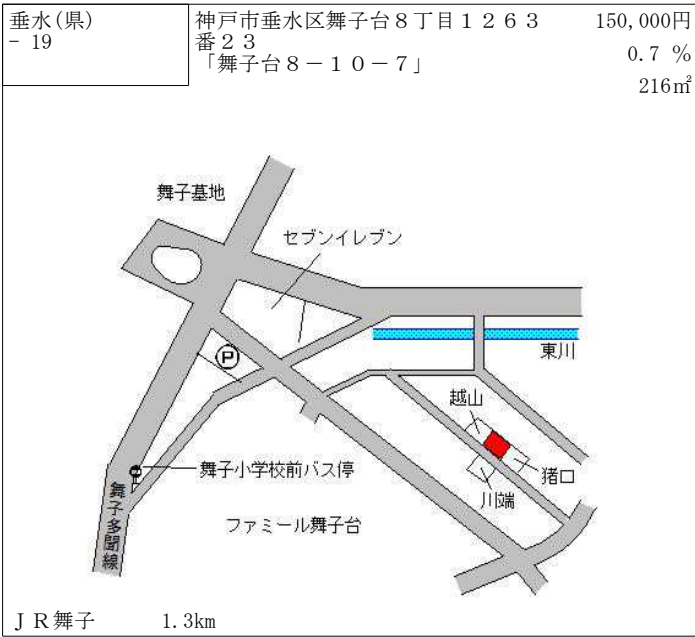

J R 朝霧 1.1km

垂水(県) - 13	神戸市垂水区旭が丘1丁目2242番141 「旭が丘1-10-62」	163,000円 1.2% 152㎡
---------------	--------------------------------------	--------------------------

J R 垂水 750m

垂水(県) - 14	神戸市垂水区舞子台3丁目15番7 「舞子台3-2-15」	176,000円 1.7% 308㎡
---------------	---------------------------------	--------------------------

J R 舞子 850m

垂水(県) - 15	神戸市垂水区霞ヶ丘1丁目1261番6 「霞ヶ丘1-2-33」	208,000円 2.0% 96㎡
---------------	-----------------------------------	-------------------------

J R 垂水 650m

垂水(県) - 16	神戸市垂水区五色山7丁目2070番7 「五色山7-9-11」	183,000円 1.1% 130㎡
---------------	-----------------------------------	--------------------------

山陽電鉄霞ヶ丘 300m

垂水(県) - 17	神戸市垂水区小東山本町2丁目868番289 「小東山本町2-2-19」	103,000円 0.0% 196㎡
---------------	--	--------------------------

神戸市営地下鉄学園都市 3.3km

垂水(県) - 18	神戸市垂水区西舞子5丁目288番3 「西舞子5-12-5」	144,000円 0.7% 157㎡
---------------	----------------------------------	--------------------------

山陽電鉄西舞子 600m

垂水(県) - 25	神戸市垂水区青山台1丁目19番5 「青山台1-19-5」	103,000円 ▲ 1.0 % 166㎡
---------------	---------------------------------	-----------------------------

いおりけアステーション
青山台こぼと幼稚園
市立乙木小学校
市立垂水東中学校
東垂水ポンプ場
青山台南公園
小高 春木 飯田
JR山陽本線
垂水駅
J R 垂水 3.3km