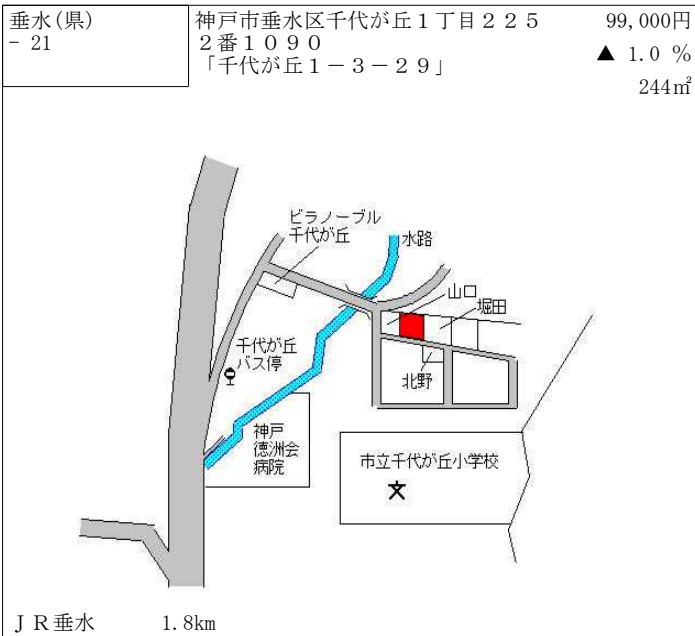

J R 朝霧 1.1km

垂水(県) - 13	神戸市垂水区旭が丘1丁目2242番141 「旭が丘1-10-62」	163,000円 1.2% 152㎡
---------------	--------------------------------------	--------------------------

J R 垂水 750m

垂水(県) - 14	神戸市垂水区舞子台3丁目15番7 「舞子台3-2-15」	176,000円 1.7% 308㎡
---------------	---------------------------------	--------------------------

J R 舞子 850m

垂水(県) - 15	神戸市垂水区霞ヶ丘1丁目1261番6 「霞ヶ丘1-2-33」	208,000円 2.0% 96㎡
---------------	-----------------------------------	-------------------------

J R 垂水 650m

垂水(県) - 16	神戸市垂水区五色山7丁目2070番7 「五色山7-9-11」	183,000円 1.1% 130㎡
---------------	-----------------------------------	--------------------------

山陽電鉄霞ヶ丘 300m

垂水(県) - 17	神戸市垂水区小東山本町2丁目868番289 「小東山本町2-2-19」	103,000円 0.0% 196㎡
---------------	--	--------------------------

神戸市営地下鉄学園都市 3.3km

垂水(県) - 18	神戸市垂水区西舞子5丁目288番3 「西舞子5-12-5」	144,000円 0.7% 157㎡
---------------	----------------------------------	--------------------------

山陽電鉄西舞子 600m

垂水(県) - 25	神戸市垂水区青山台1丁目19番5 「青山台1-19-5」	103,000円 ▲ 1.0 % 166㎡
---------------	---------------------------------	-----------------------------

いおりけアステーション
青山台こぼと幼稚園
市立乙木小学校
市立垂水東中学校
東垂水ポンプ場
青山台南公園
小高 春木 飯田
JR山陽本線
垂水駅
J R 垂水 3.3km