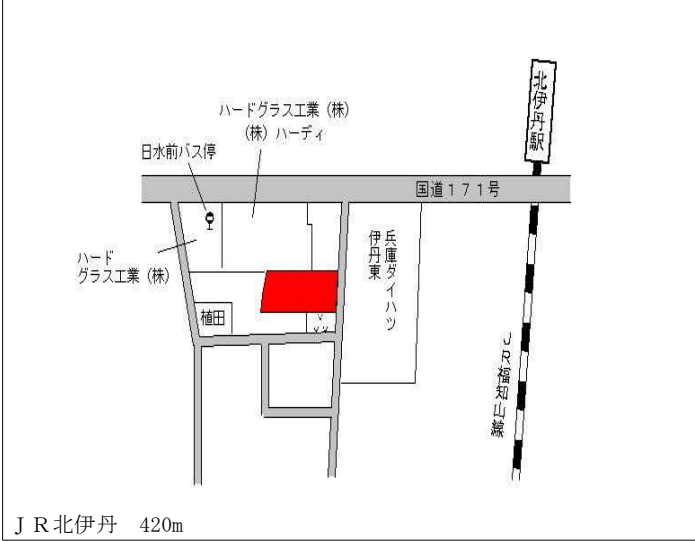

伊丹(県) 9-1	伊丹市北伊丹7丁目90番2	120,000円 1.7% 728㎡