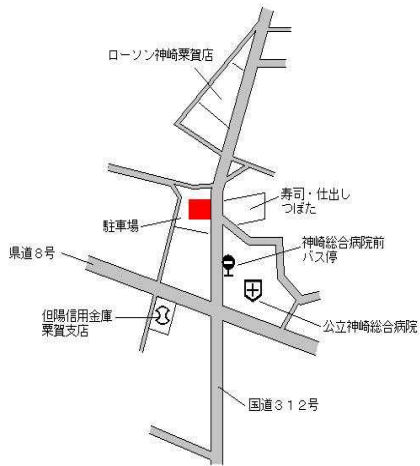

神河(県)
5-1

神崎郡神河町粟賀町字道ノ下416
番1

33,800円

▲ 2.9 %

喫茶ナウ

427m²

J R 寺前

4.2km