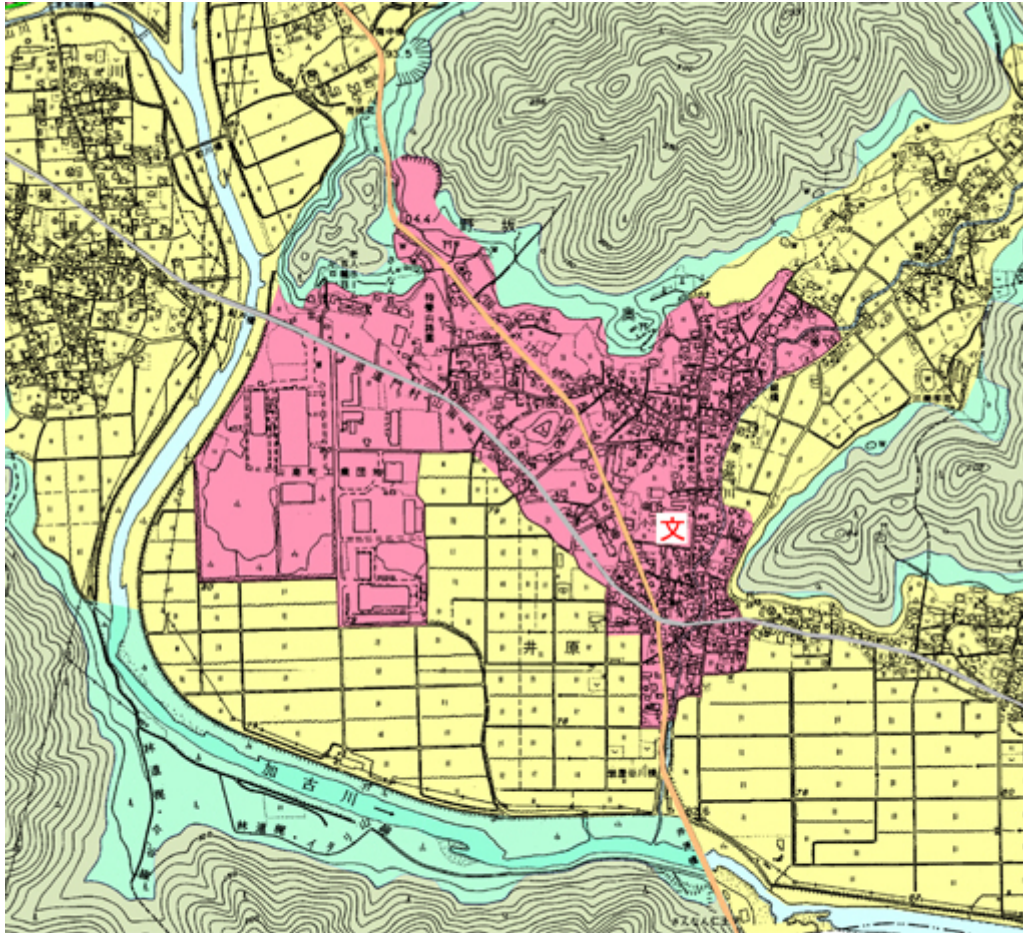

# 山南町（谷川地区周辺）

- 森を守る区域
- 森を生かす区域
- さとの区域
- まちの区域
- 歴史的な町の区域

# 山南町（和田地区周辺）

# 山南町（井原地区周辺）

- |        |          |       |
|--------|----------|-------|
| 森を守る区域 | 森を生かす区域  | さとの区域 |
| まちの区域  | 歴史的な町の区域 |       |

# 山南町（下滝地区周辺）