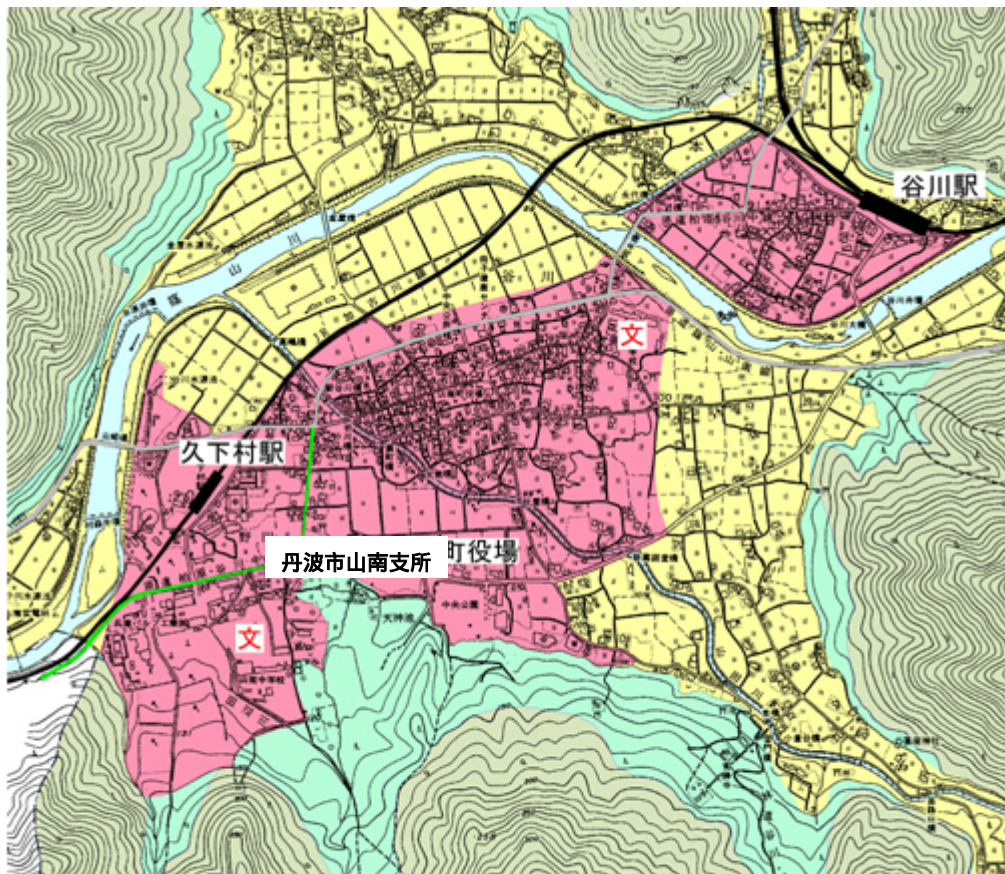

# 山南町（谷川地区周辺）

- 森を守る区域
- 森を生かす区域
- さとの区域
- まちの区域
- 歴史的な町の区域

# 山南町（和田地区周辺）

# 山南町（井原地区周辺）

- |        |          |       |
|--------|----------|-------|
| 森を守る区域 | 森を生かす区域  | さとの区域 |
| まちの区域  | 歴史的な町の区域 |       |

# 山南町（下滝地区周辺）