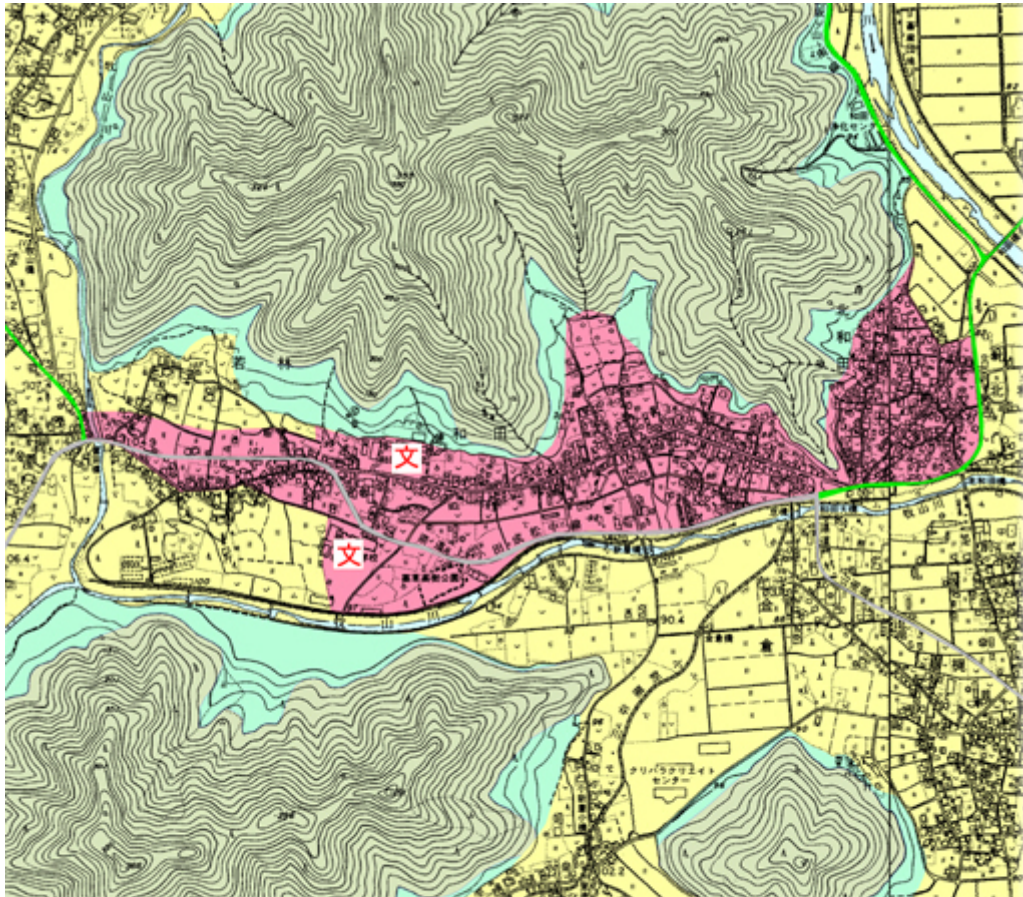

# 山南町（谷川地区周辺）

- 森を守る区域
- 森を生かす区域
- さとの区域
- まちの区域
- 歴史的な町の区域

# 山南町（和田地区周辺）

# 山南町（井原地区周辺）

- |        |          |       |
|--------|----------|-------|
| 森を守る区域 | 森を生かす区域  | さとの区域 |
| まちの区域  | 歴史的な町の区域 |       |

# 山南町（下滝地区周辺）