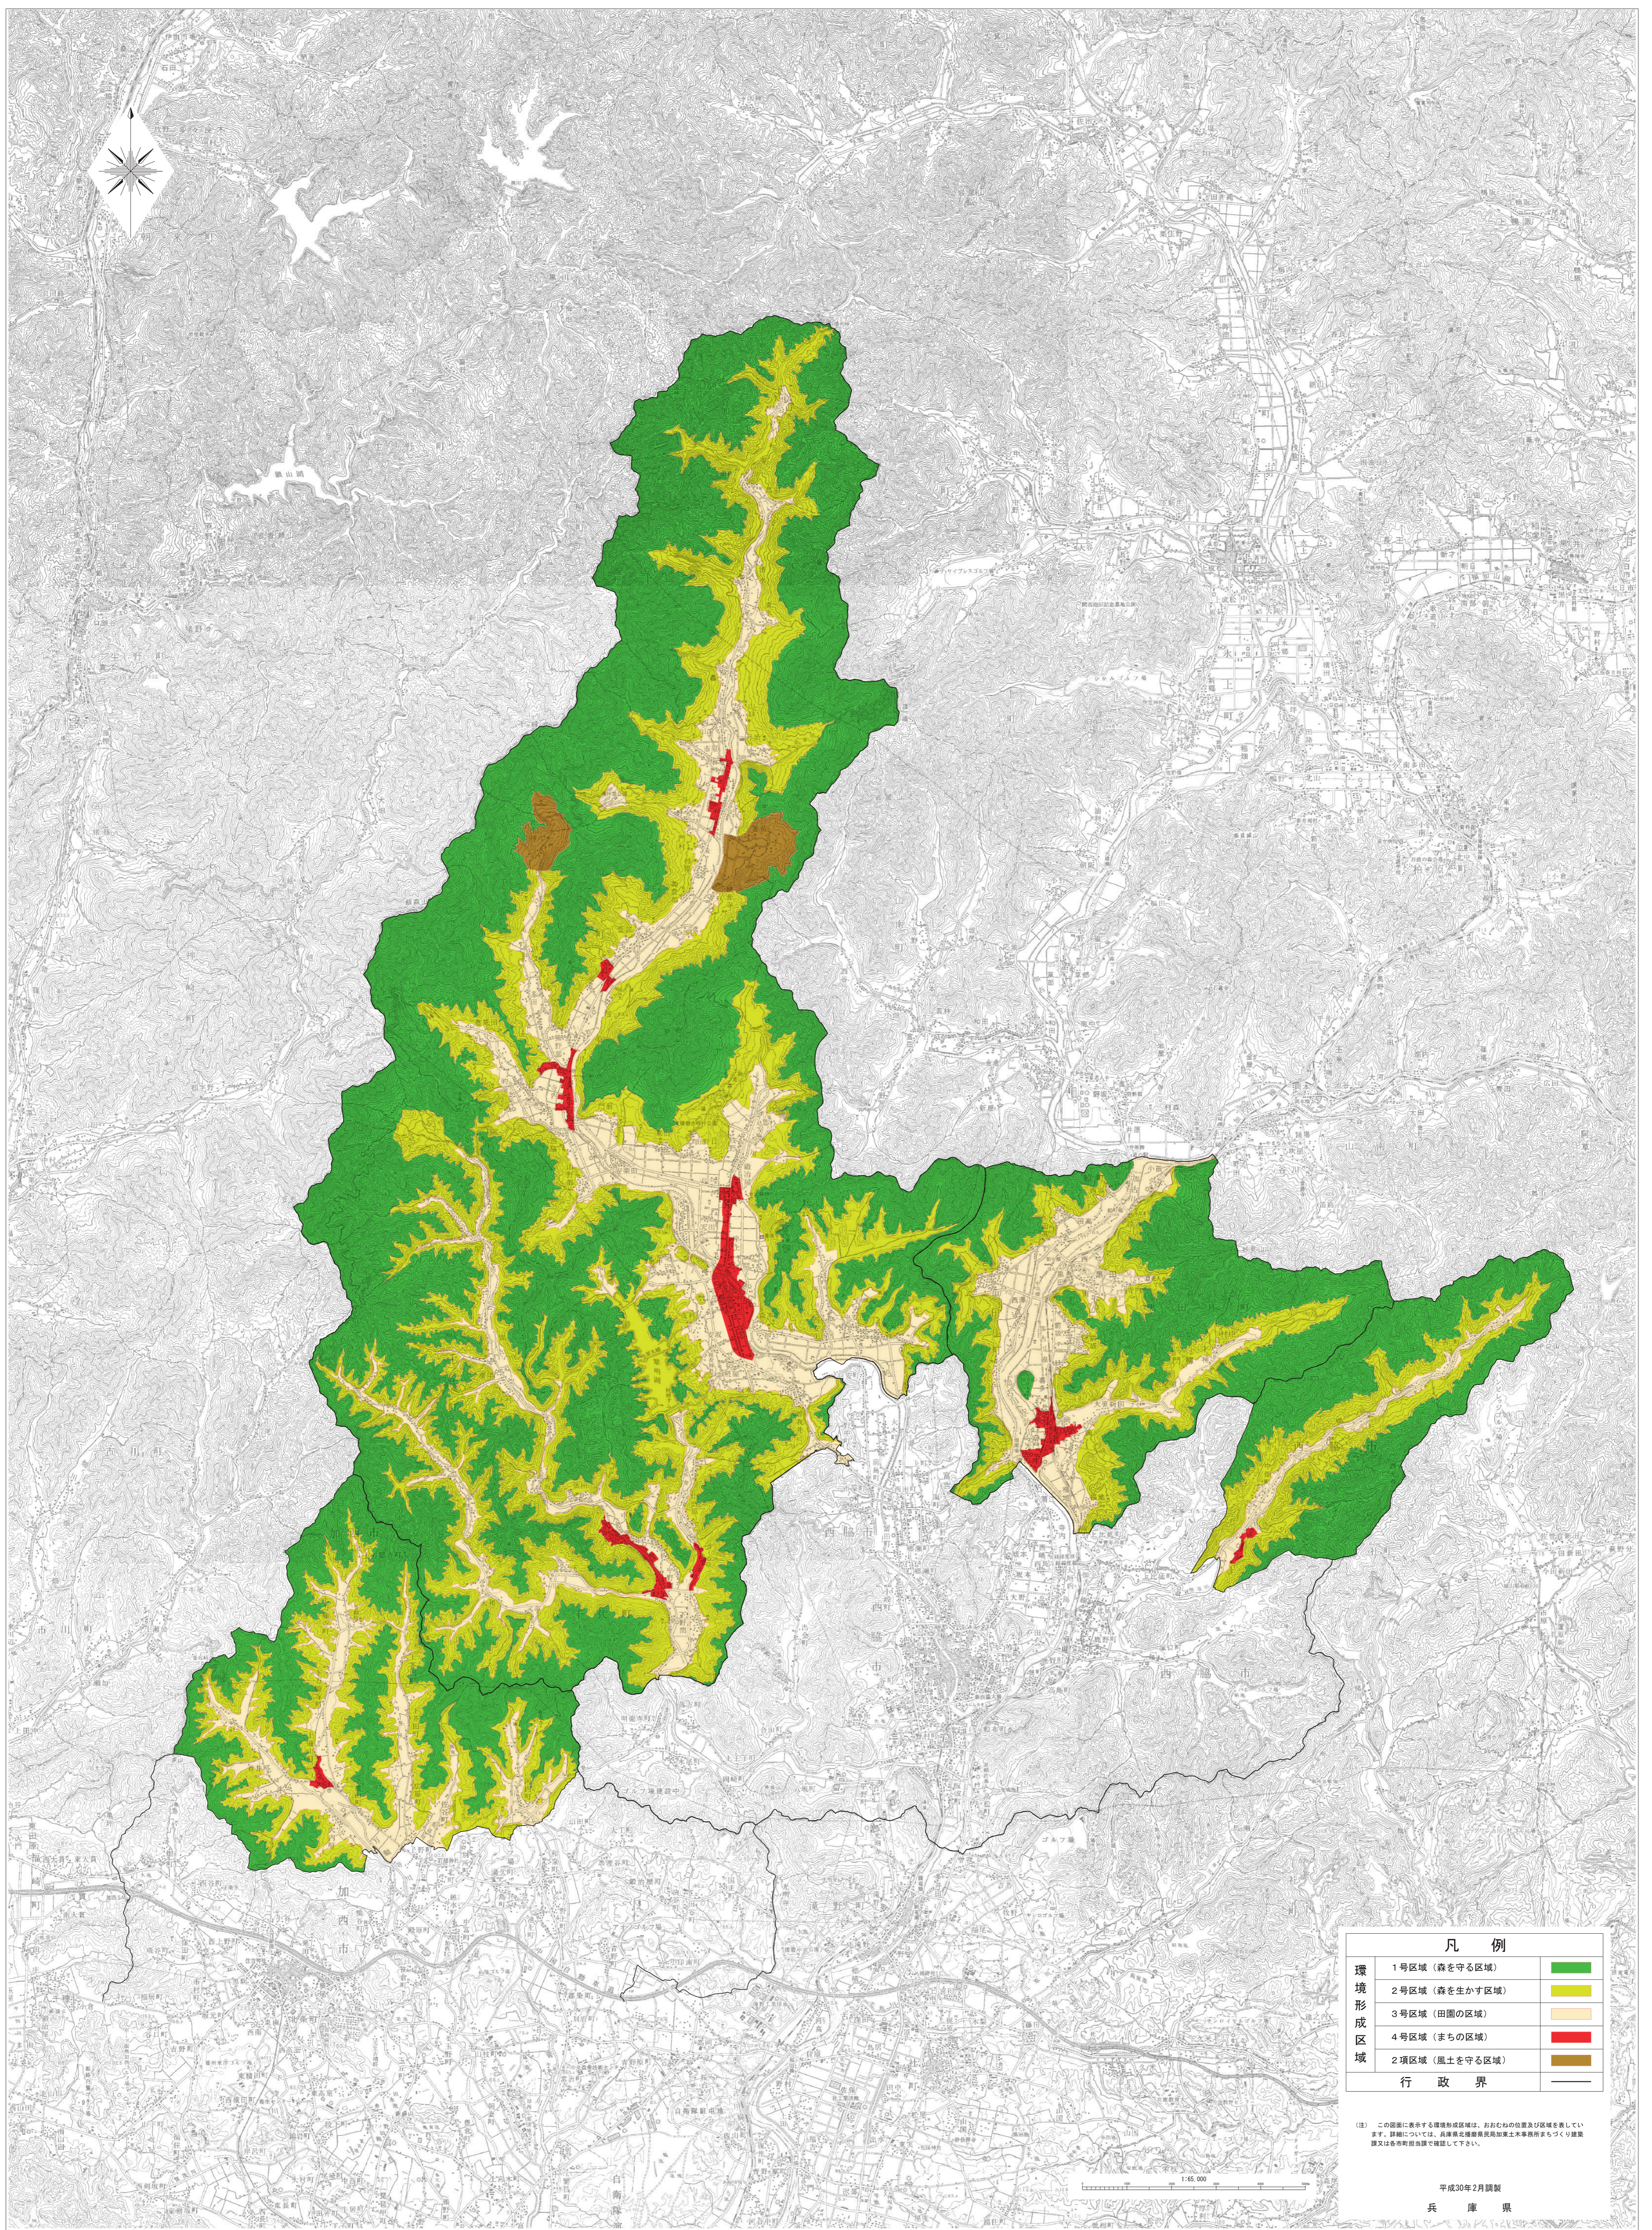

一緑豊かな地域環境の形成に関する条例一
環境形成区域指定図

凡 例	
環境形成区域	1号区域（森を守る区域）
	2号区域（森を生かす区域）
	3号区域（田圃の区域）
	4号区域（まちの区域）
区域	2項区域（風土を守る区域）
	行政界

(注) この図面に表示する環境形成区域は、おおむねの位置及び区域を示しています。詳細については、兵庫県北播磨県民局加東土木事務所まちづくり建築課又は各市町建設課で確認して下さい。

平成30年2月調製
兵 庫 県