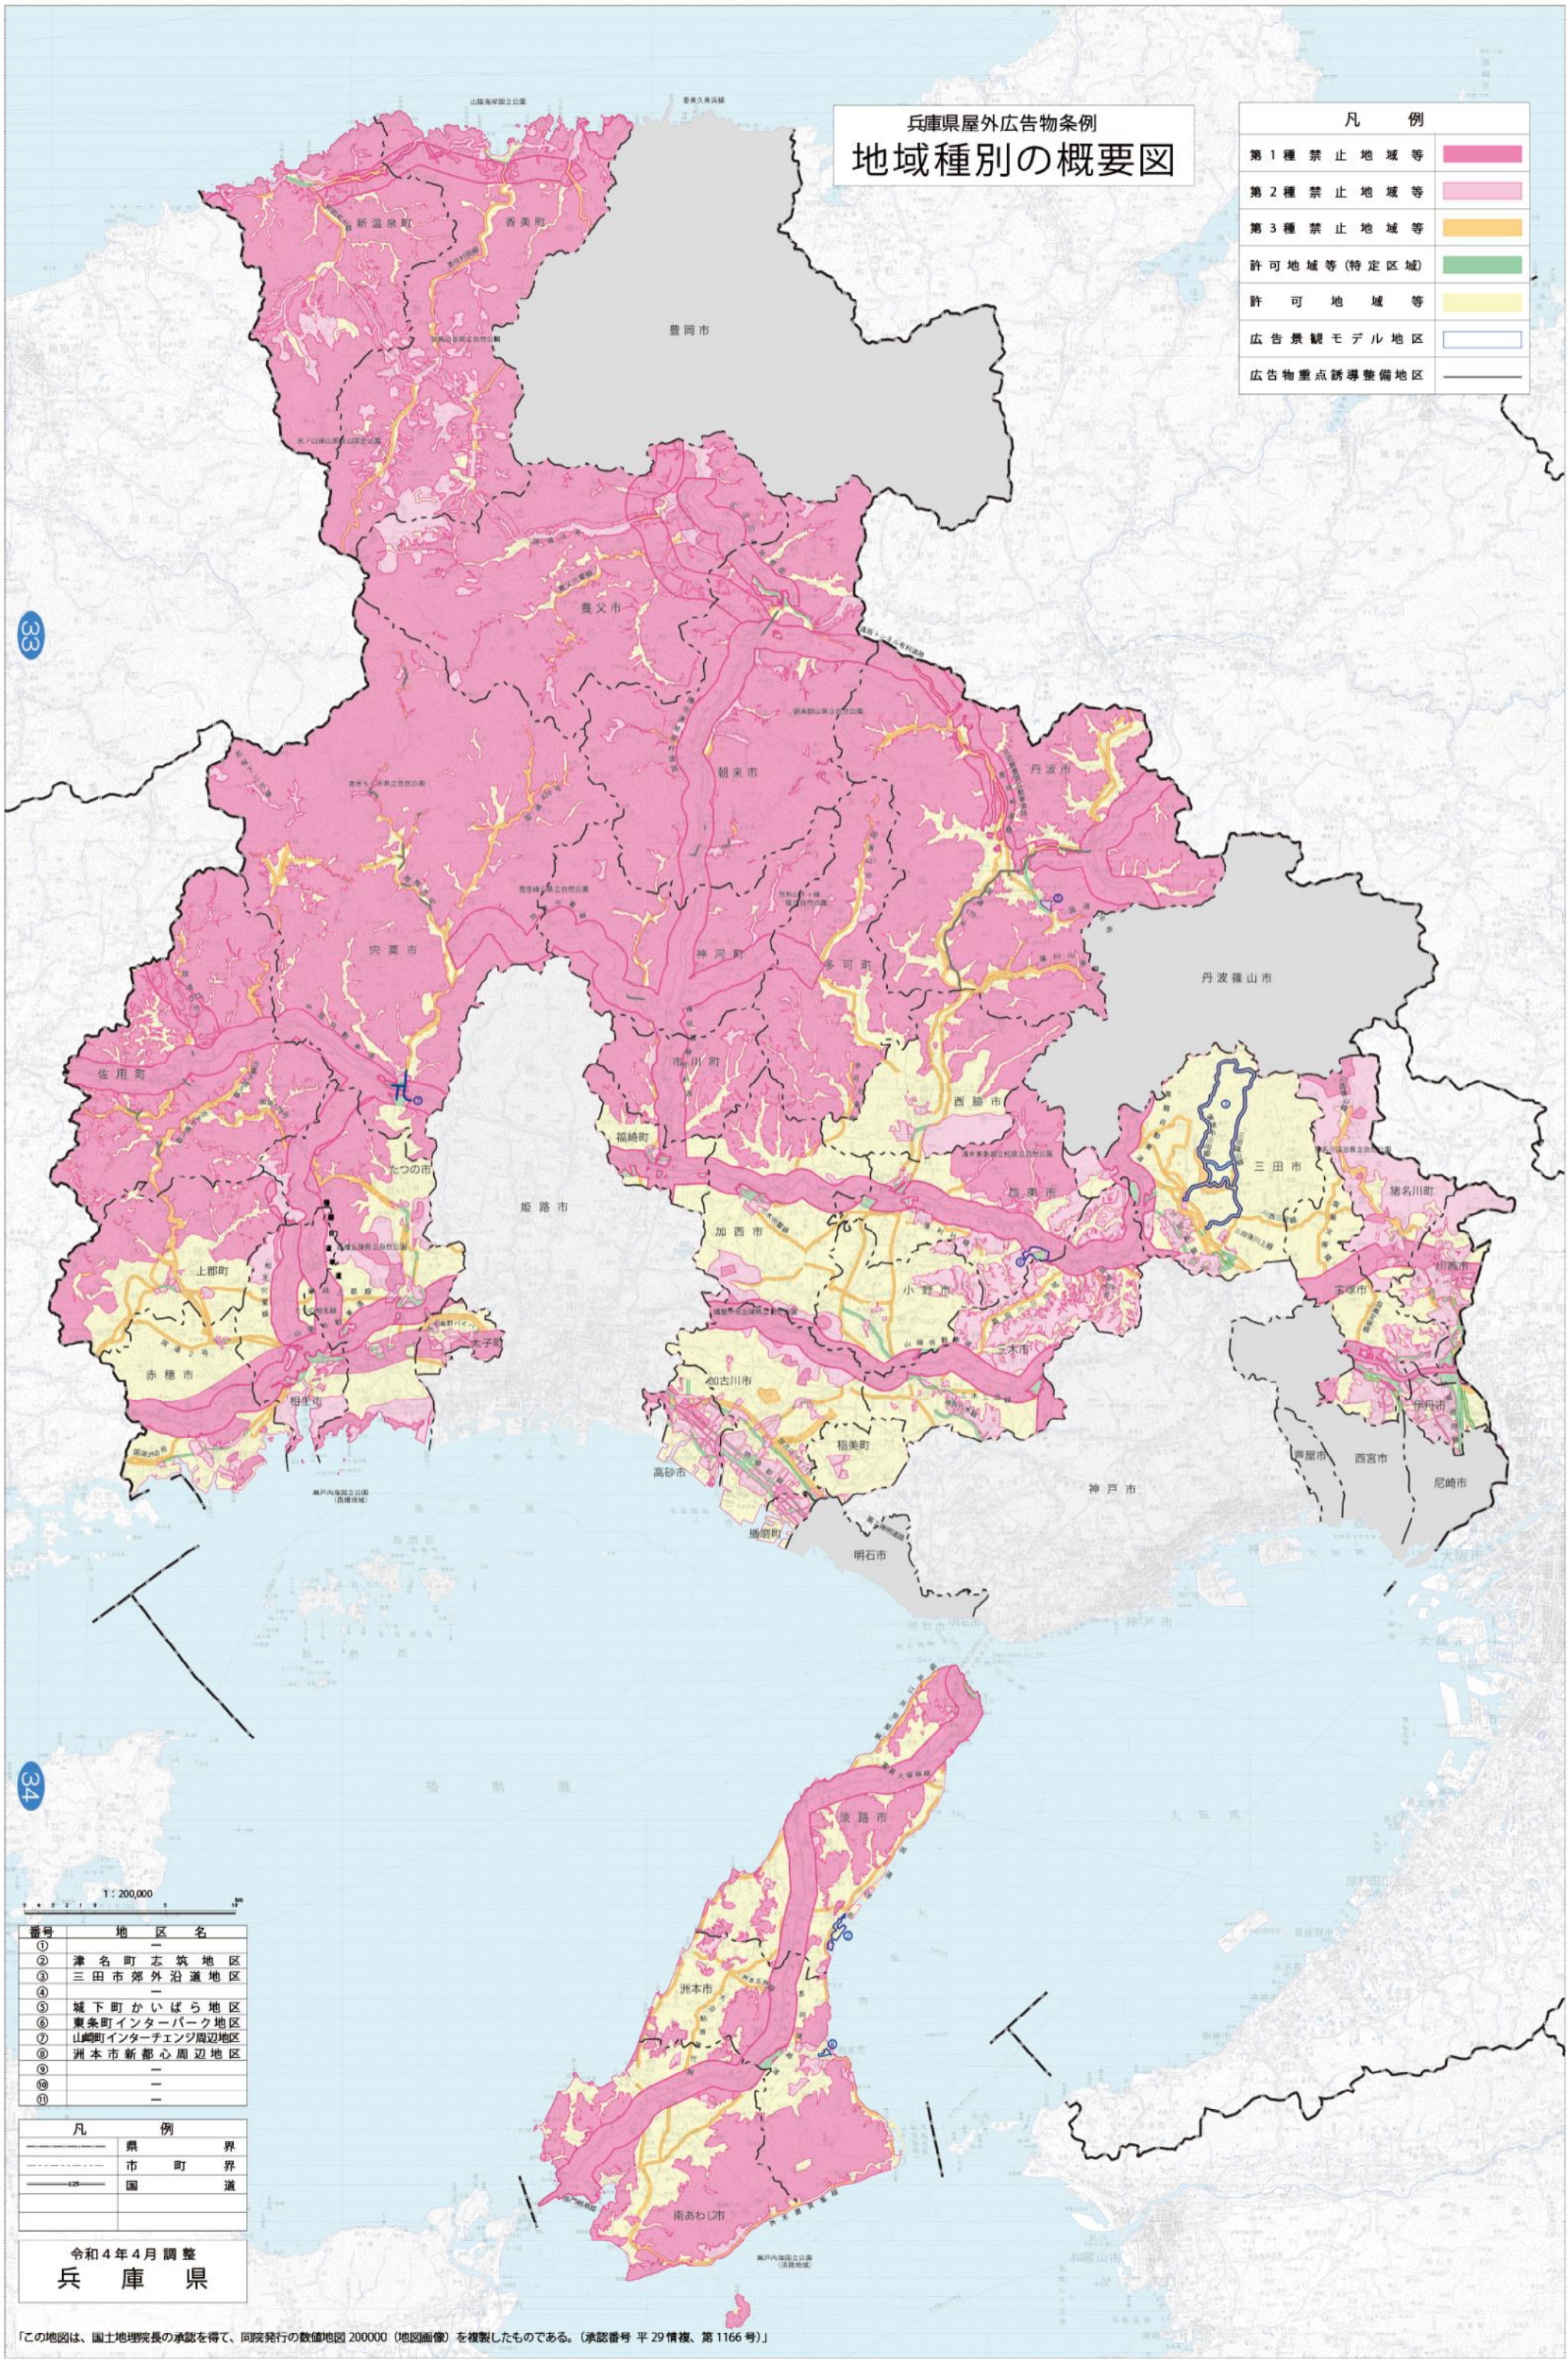

兵庫県屋外広告物条例 地域種別の概要図

凡 例	
第1種禁止地域等	
第2種禁止地域等	
第3種禁止地域等	
許可地域等(特定区域)	
許可地域等	
広告景観モデル地区	
広告物重点誘導整備地区	

33

34

1:200,000

番号	地区名
①	—
②	津名町志筑地区
③	三田市郊外沿道地区
④	—
⑤	城下町かいばら地区
⑥	東条町インターパーク地区
⑦	山崎町インターチェンジ周辺地区
⑧	洲本市新都心周辺地区
⑨	—
⑩	—

凡 例	
	県 界
	市 町 界
	国 道

令和4年4月調整
兵庫県

「この地図は、国土地理院長の承認を得て、同院発行の数値地図200000(地区画像)を複製したものである。(承認番号 平29情複、第1166号)」