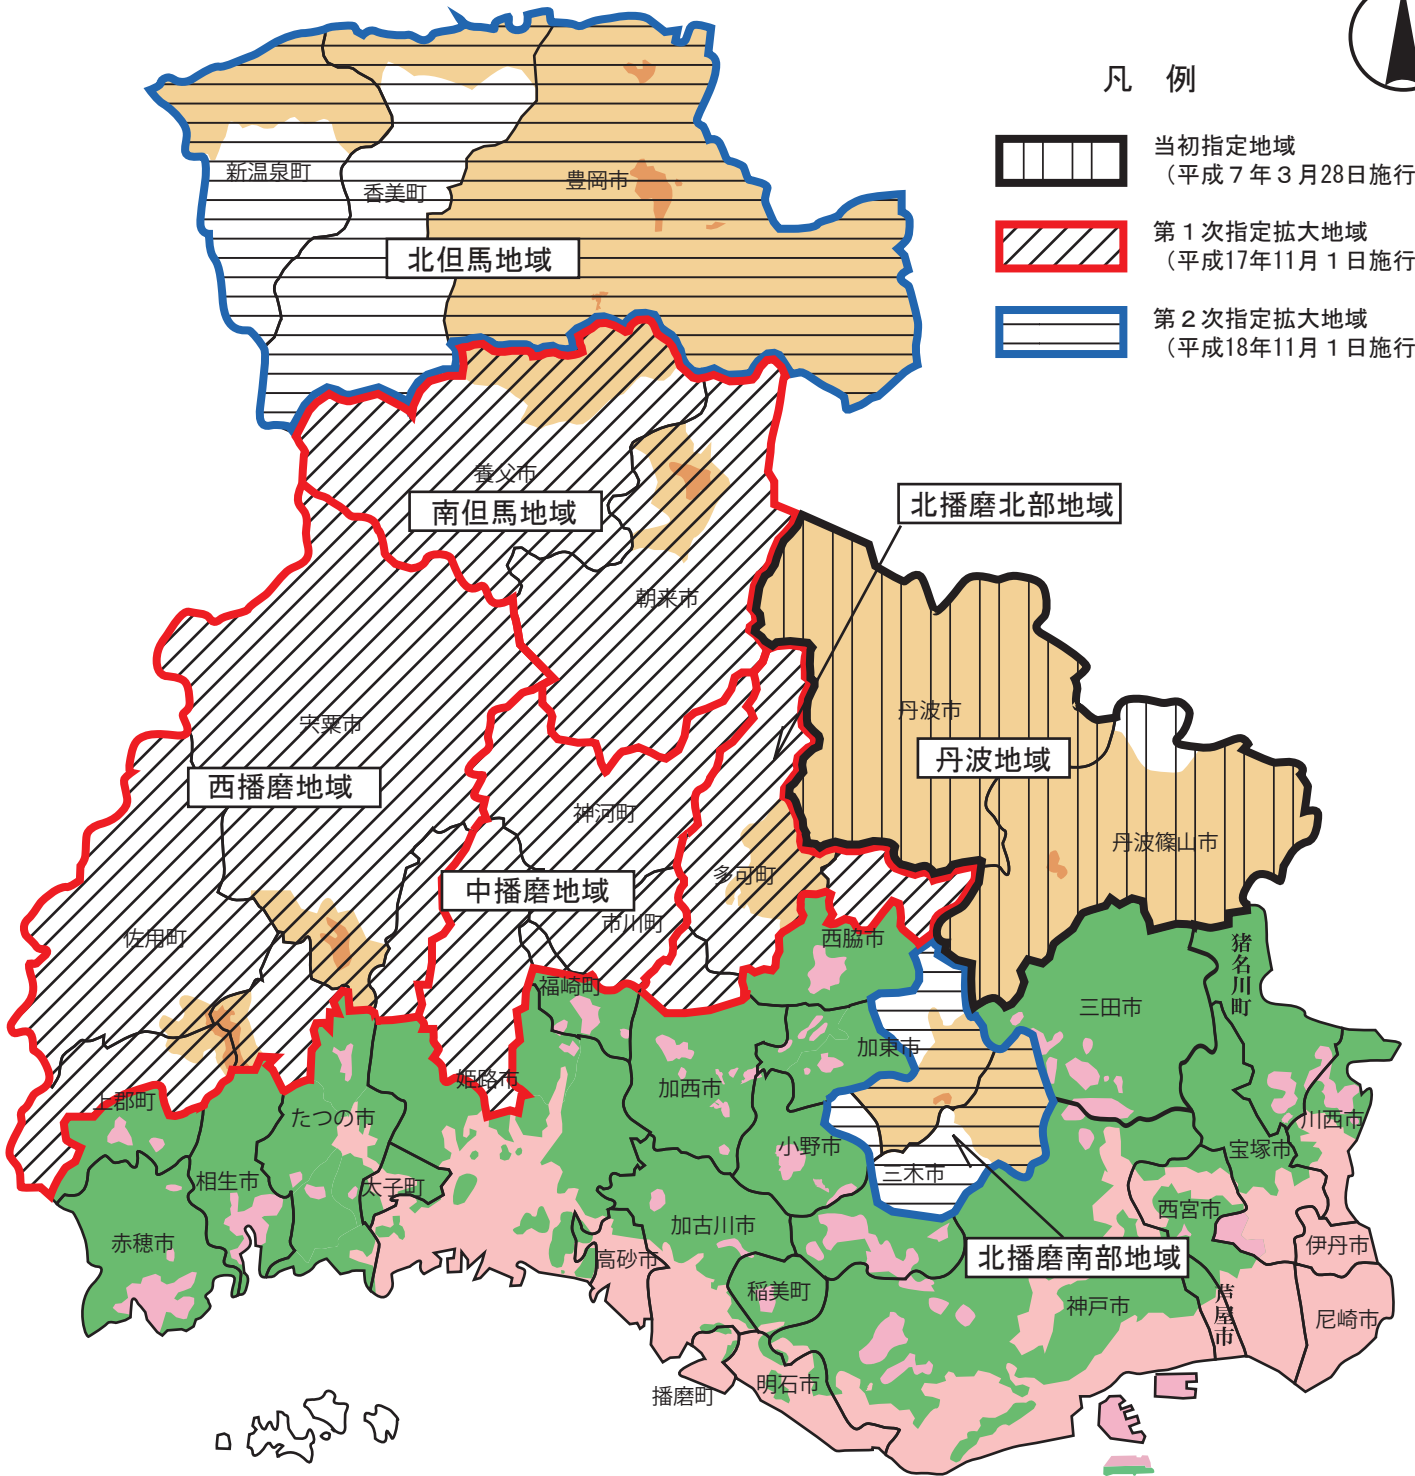

緑条例地域指定図

凡例

-  当初指定地域
(平成7年3月28日施行)
-  第1次指定拡大地域
(平成17年11月1日施行)
-  第2次指定拡大地域
(平成18年11月1日施行)

凡例	
	市街化区域
	市街化調整区域
	非線引き用途地域
	市街化区域及び市街化調整区域の区域区分のない都市計画区域