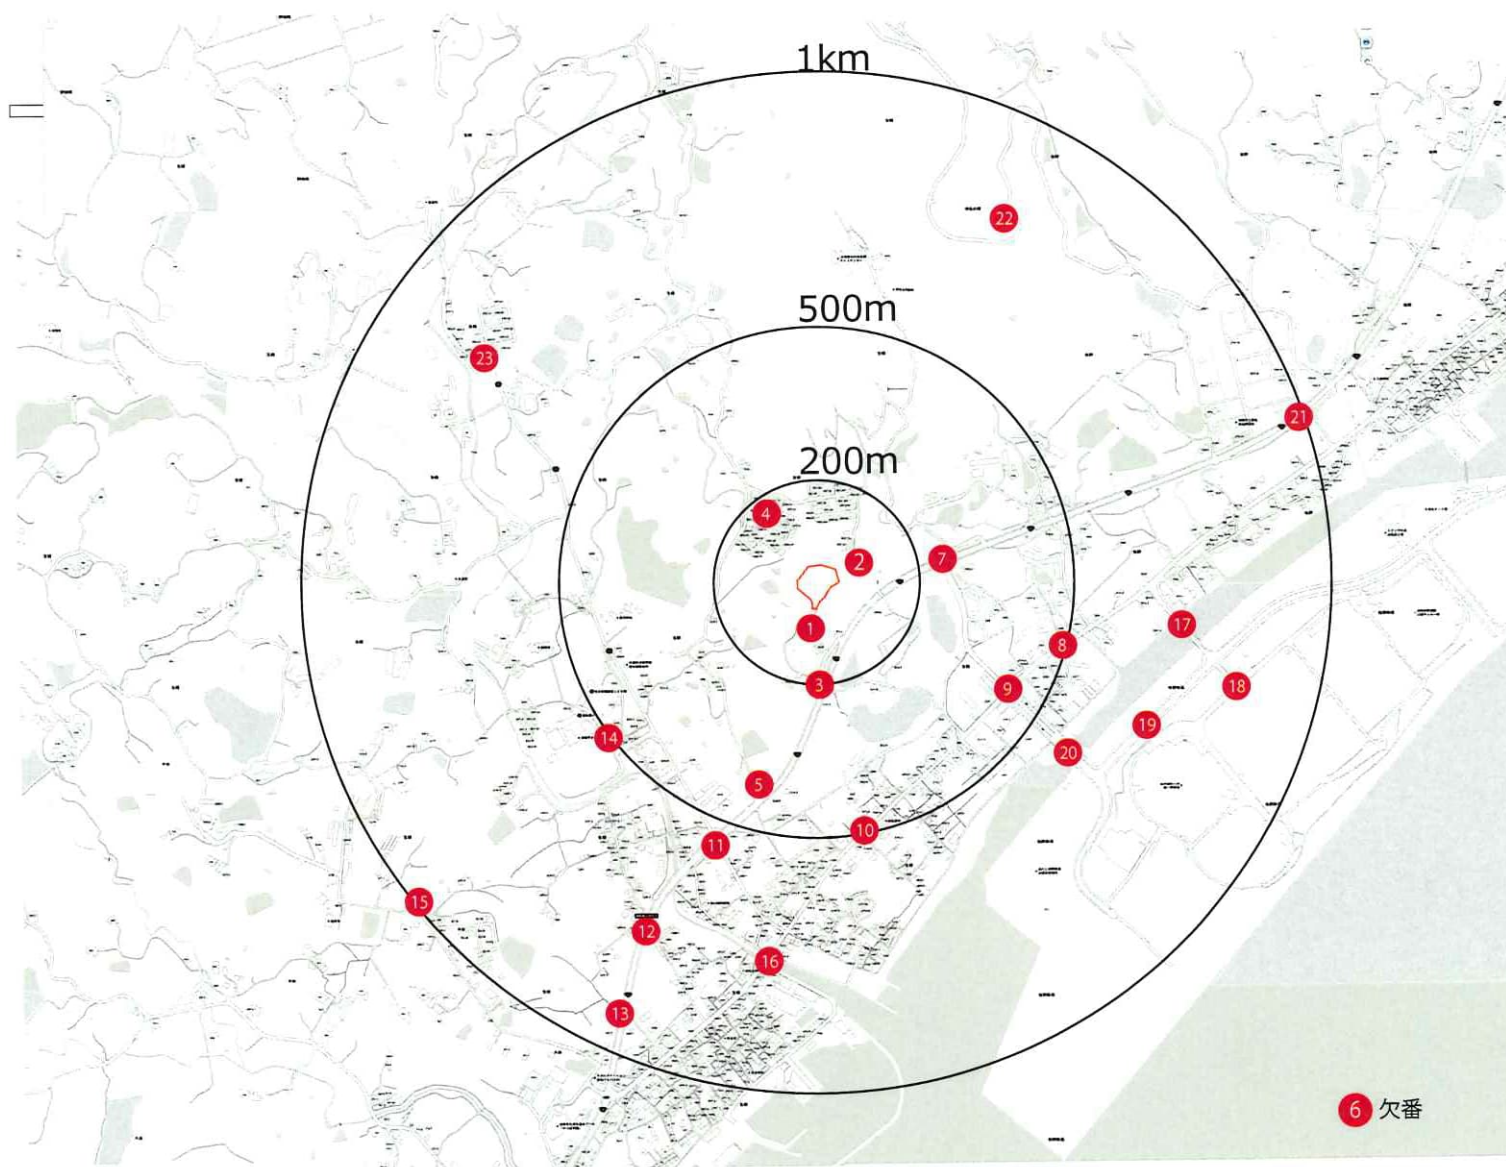

(仮称) SANU 淡路市生穂PJ

敷地：兵庫県淡路市生穂字東2960番1他

(仮称) SANU 淡路市生穂PJ

敷地：兵庫県淡路市生穂字東2960番1他

視点場 3D モデル検証

視点場 16

現状写真

現状写真

現状写真

(仮称) SANU 淡路市生穂PJ

敷地：兵庫県淡路市生穂字東2960番1他

視点場 3D モデル検証

視点場 17

現状写真

現状写真

現状写真

(仮称) SANU 淡路市生穂PJ

敷地：兵庫県淡路市生穂字東2960番1他

現状写真

現状写真

現状写真