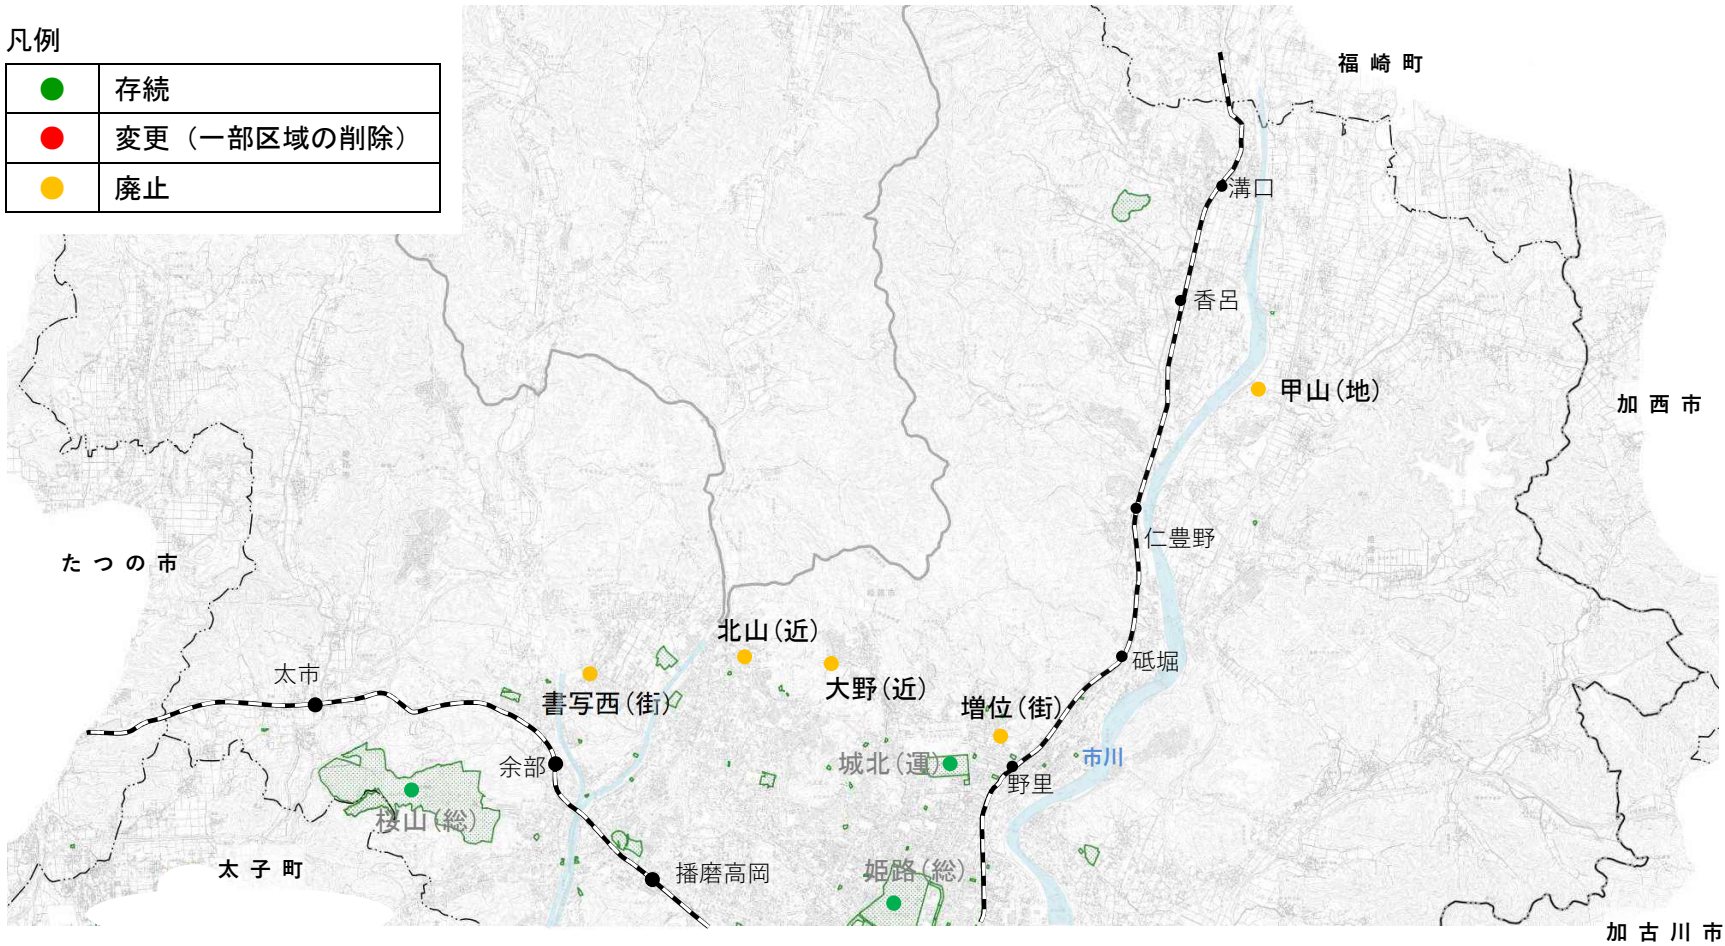

都市計画公園・緑地の見直し検証結果図 姫路市南部（中播都市計画区域）

凡例

● (緑)	存続
● (赤)	変更（一部区域の削除等）
● (黄)	廃止

都市計画公園・緑地の見直し検証結果図 姫路市北部（中播都市計画区域）

凡例

● (緑)	存続
● (赤)	変更（一部区域の削除）
● (黄)	廃止

公園名	種別	見直し状況	備考
船場御坊公園	街区	廃止	
白山公園	街区	廃止	
増位公園	街区	廃止	
高浜公園	街区	廃止	
書写西公園	街区	廃止	
深志野公園	街区	廃止	
青山公園	近隣	廃止	
勅旨公園	近隣	廃止	
東阿保公園	近隣	廃止	
奥山公園	近隣	廃止	
見野公園	近隣	存続	
東山公園	近隣	廃止	
八家公園	近隣	廃止	
北大塩公園	近隣	廃止	
田井公園	近隣	廃止	
和久公園	近隣	廃止	
坂出公園	近隣	廃止	
勝原公園	近隣	存続	
朝日谷公園	近隣	廃止	
則直公園	近隣	廃止	
下野公園	近隣	存続	
東蒲田公園	近隣	廃止	
高岡第一公園	近隣	廃止	
高岡公園	近隣	廃止	
北山公園	近隣	廃止	
大野公園	近隣	廃止	
北原公園	近隣	廃止	
津市場公園	近隣	存続	
薬師山公園	地区	廃止	
景福寺公園	地区	廃止	
糸引公園	地区	変更(一部区域の削除)	見直し後面積2.0ha
明田公園	地区	廃止	
塩田公園	地区	廃止	
天満公園	地区	変更(一部区域の削除)	見直し後面積2.5ha
西庄公園	地区	廃止	
甲山公園	地区	廃止	
高木公園	地区	廃止	
御着南山公園	地区	廃止	
西蒲田公園	地区	廃止	
姫路公園	総合	存続	
手柄山中央公園	総合	存続	
佐良和公園	総合	廃止	
四ツ池公園	総合	廃止	
白浜西山公園	総合	廃止	
白浜海浜公園	総合	廃止	
運河公園	総合	廃止	
朝日山公園	総合	廃止	
桜山公園	総合	存続	
城北公園	運動	存続	
小赤壁公園	風致	廃止	
浜手緑地	緑地	廃止	