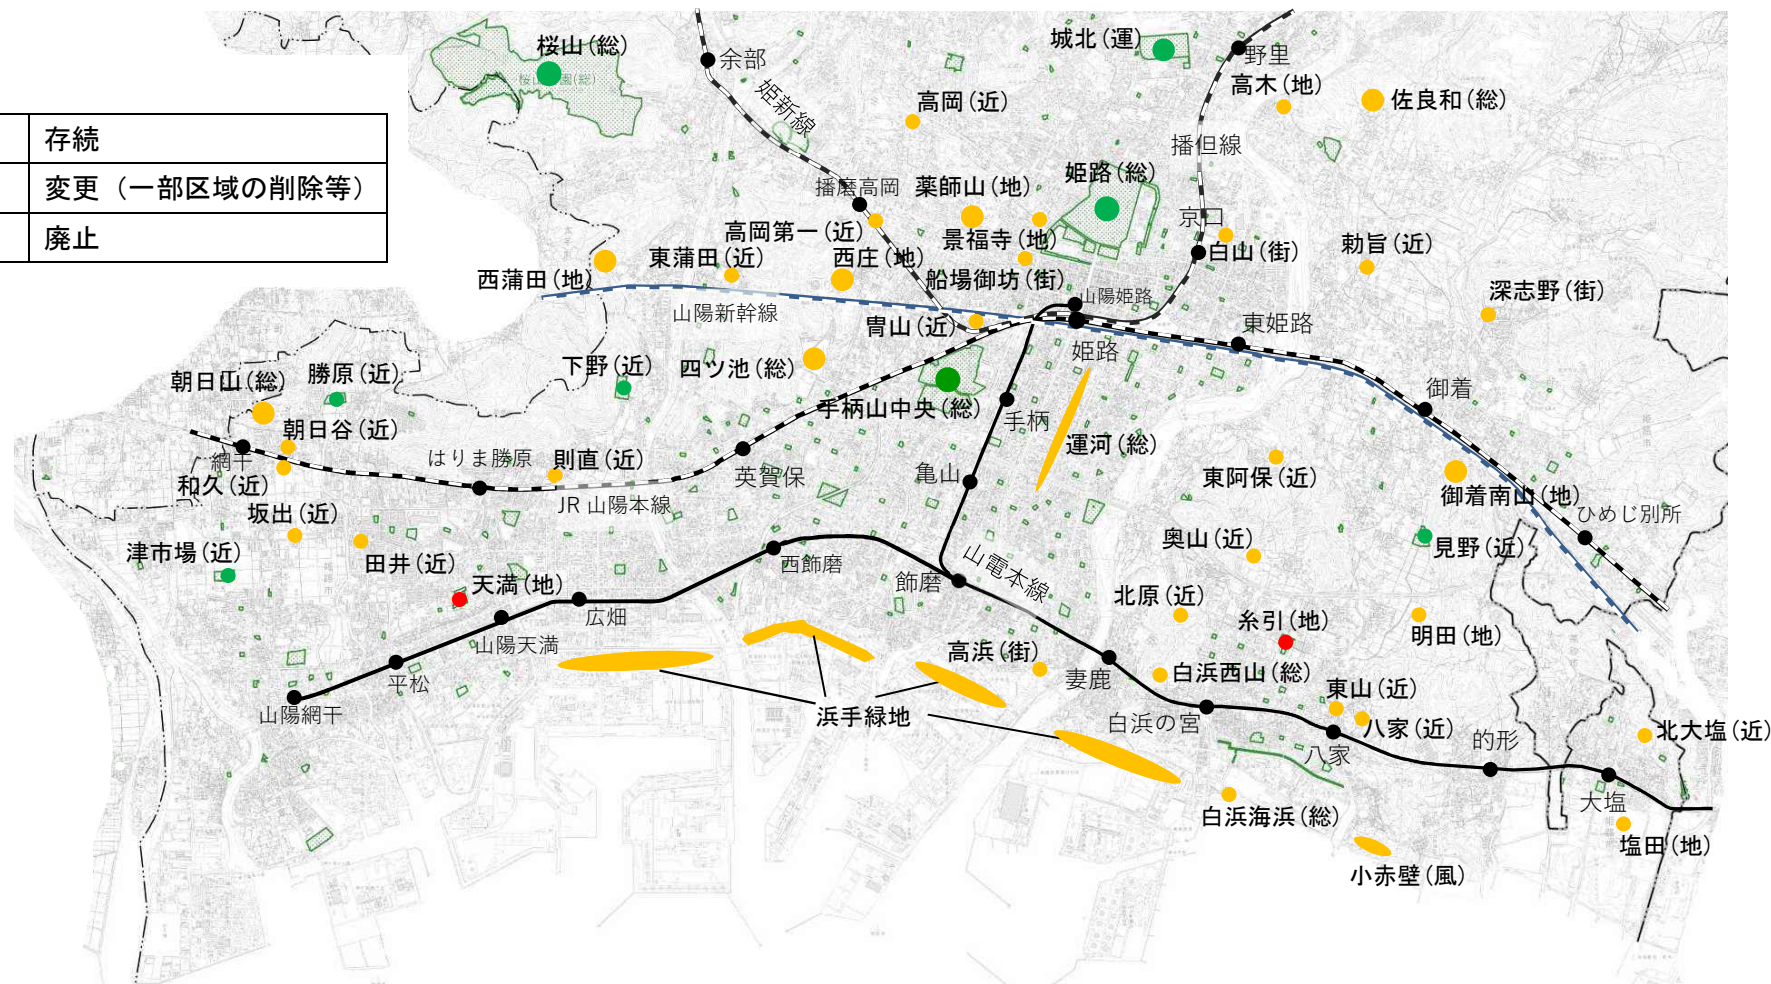

都市計画公園・緑地の見直し検証結果図 姫路市南部（中播都市計画区域）

凡例

● (緑)	存続
● (赤)	変更（一部区域の削除等）
● (黄)	廃止

都市計画公園・緑地の見直し検証結果図 姫路市北部（中播都市計画区域）

凡例

● (緑)	存続
● (赤)	変更（一部区域の削除）
● (黄)	廃止

公園名	種別	見直し状況	備考
船場御坊公園	街区	廃止	
白山公園	街区	廃止	
増位公園	街区	廃止	
高浜公園	街区	廃止	
書写西公園	街区	廃止	
深志野公園	街区	廃止	
青山公園	近隣	廃止	
勅旨公園	近隣	廃止	
東阿保公園	近隣	廃止	
奥山公園	近隣	廃止	
見野公園	近隣	存続	
東山公園	近隣	廃止	
八家公園	近隣	廃止	
北大塩公園	近隣	廃止	
田井公園	近隣	廃止	
和久公園	近隣	廃止	
坂出公園	近隣	廃止	
勝原公園	近隣	存続	
朝日谷公園	近隣	廃止	
則直公園	近隣	廃止	
下野公園	近隣	存続	
東蒲田公園	近隣	廃止	
高岡第一公園	近隣	廃止	
高岡公園	近隣	廃止	
北山公園	近隣	廃止	
大野公園	近隣	廃止	
北原公園	近隣	廃止	
津市場公園	近隣	存続	
薬師山公園	地区	廃止	
景福寺公園	地区	廃止	
糸引公園	地区	変更(一部区域の削除)	見直し後面積2.0ha
明田公園	地区	廃止	
塩田公園	地区	廃止	
天満公園	地区	変更(一部区域の削除)	見直し後面積2.5ha
西庄公園	地区	廃止	
甲山公園	地区	廃止	
高木公園	地区	廃止	
御着南山公園	地区	廃止	
西蒲田公園	地区	廃止	
姫路公園	総合	存続	
手柄山中央公園	総合	存続	
佐良和公園	総合	廃止	
四ツ池公園	総合	廃止	
白浜西山公園	総合	廃止	
白浜海浜公園	総合	廃止	
運河公園	総合	廃止	
朝日山公園	総合	廃止	
桜山公園	総合	存続	
城北公園	運動	存続	
小赤壁公園	風致	廃止	
浜手緑地	緑地	廃止	