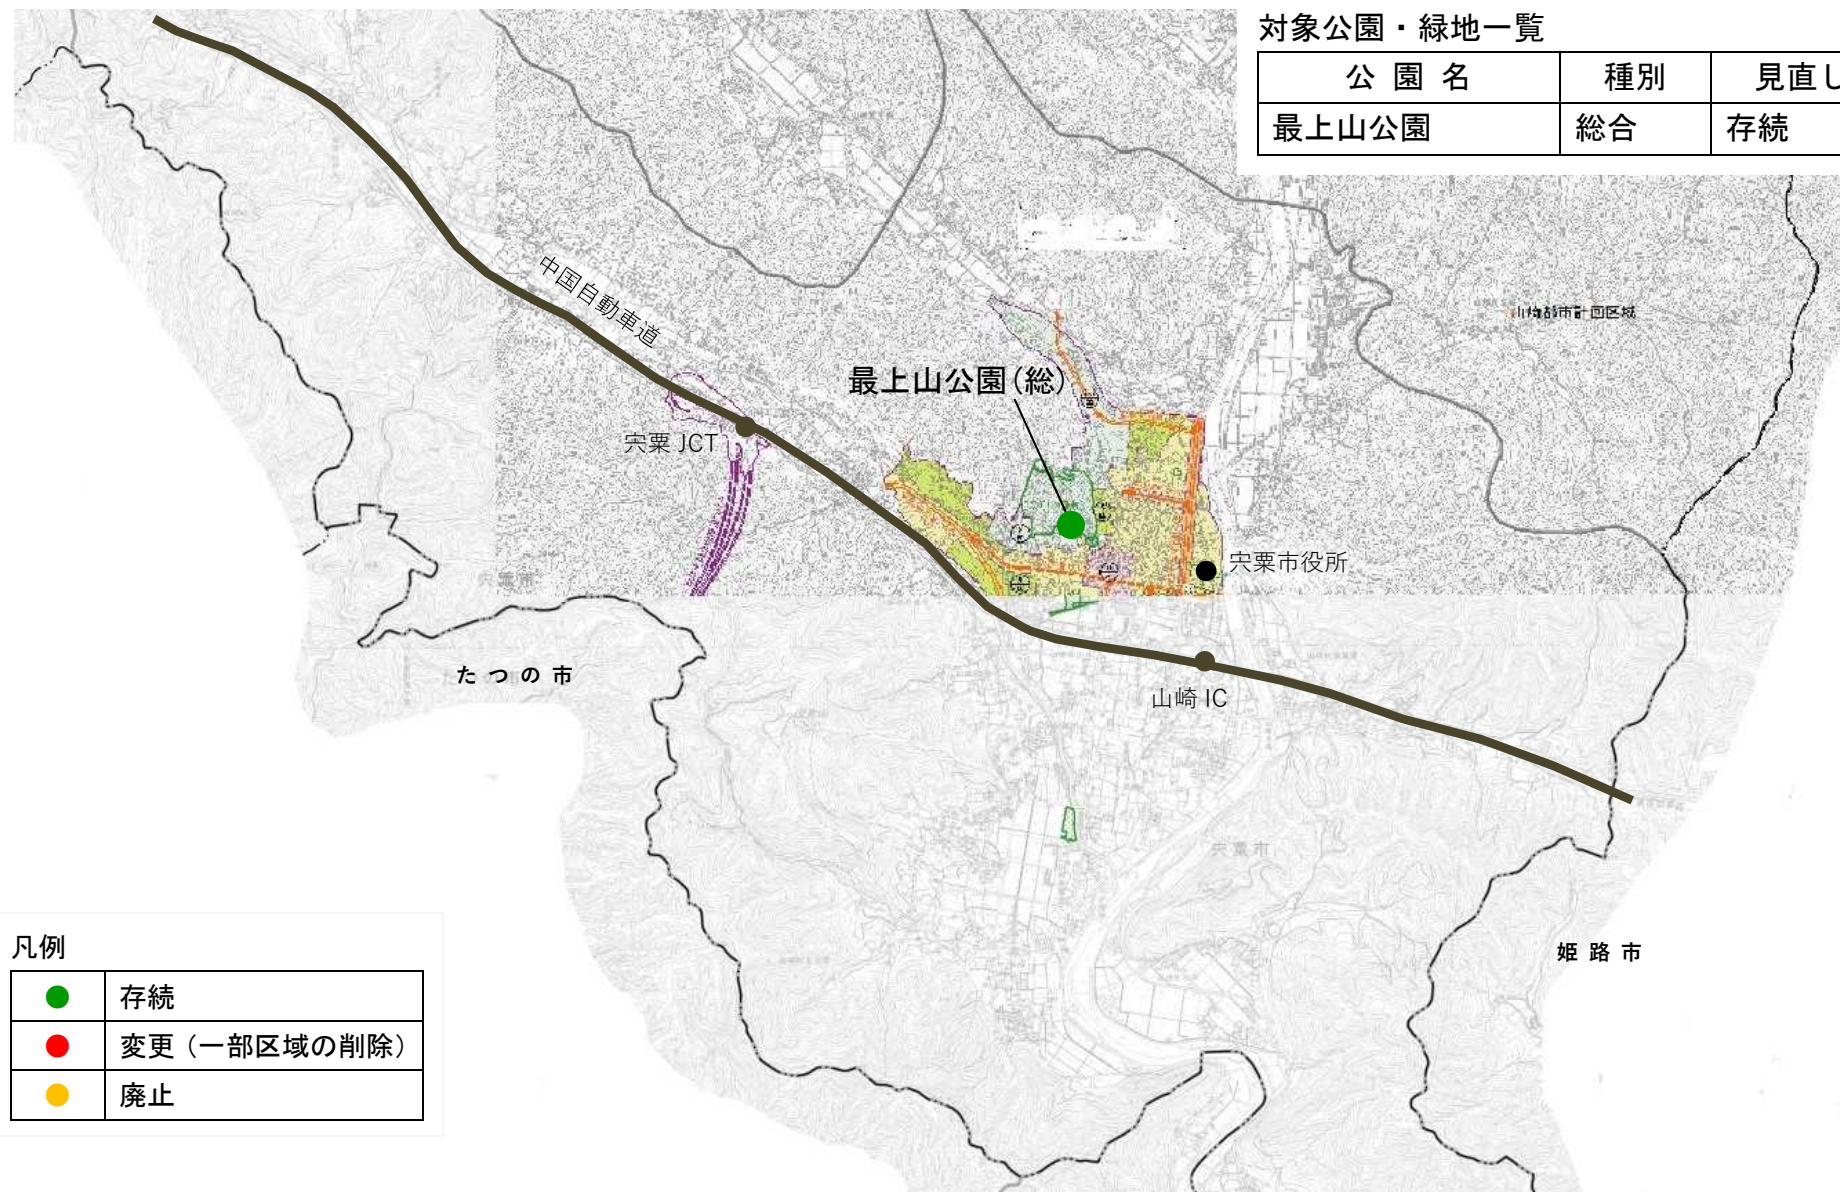

都市計画公園・緑地の見直し検証結果図 宍粟市（山崎都市計画区域）

対象公園・緑地一覧

公園名	種別	見直し状況
最上山公園	総合	存続

凡例

●	存続
●	変更（一部区域の削除）
●	廃止