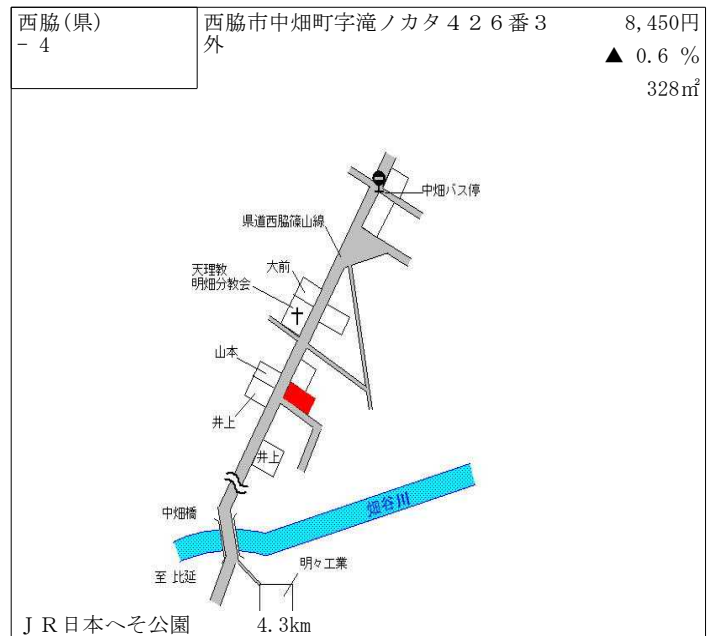

山陽電鉄別府 1.2km

宝塚(県) - 1	宝塚市仁川北2丁目340番1 「仁川北2-8-32」	258,000円 1.6 % 187㎡
--------------	-------------------------------	---------------------------

阪急仁川 270m

宝塚(県) - 2	宝塚市御殿山3丁目30番2 「御殿山3-4-5」	187,000円 2.2 % 164㎡
--------------	-----------------------------	---------------------------