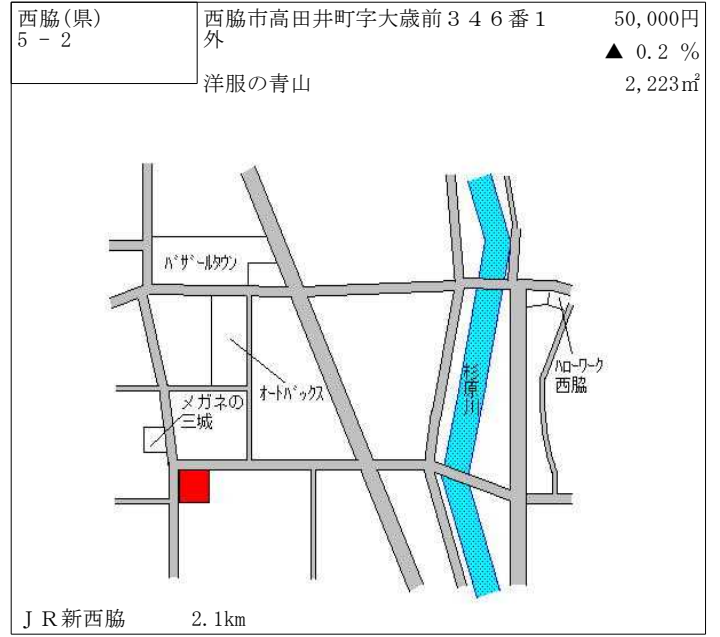

山陽電鉄別府 1.2km

宝塚(県) - 1	宝塚市仁川北2丁目340番1 「仁川北2-8-32」	258,000円 1.6 % 187㎡
--------------	-------------------------------	---------------------------

阪急仁川 270m

宝塚(県) - 2	宝塚市御殿山3丁目30番2 「御殿山3-4-5」	187,000円 2.2 % 164㎡
--------------	-----------------------------	---------------------------