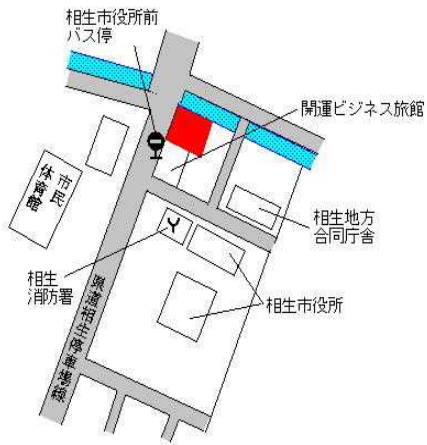

相生(県)
5-2

相生市旭1丁目5368番211
「旭1-2-3」

61,800円

0.0%

677m²

J R 相生

1.7km