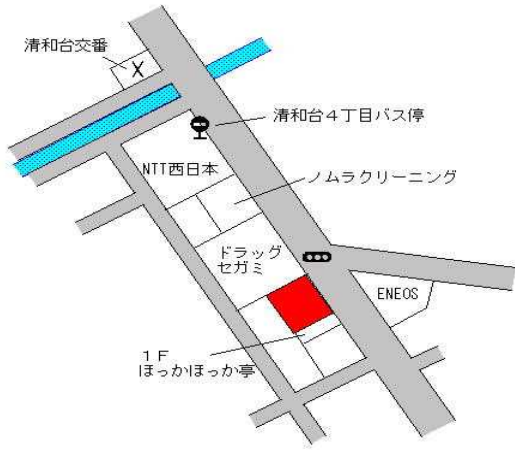

阪急川西能勢口 6.7km

川西(県) - 12	川西市水明台2丁目2番31	55,700円 3.1 % 198㎡
---------------	---------------	--------------------------

能勢電鉄平野 2.3km

川西(県)  
5-3

川西市清和台西4丁目1番7外  
美容室 sakuragumi

87,500円  
0.0 %  
437m<sup>2</sup>