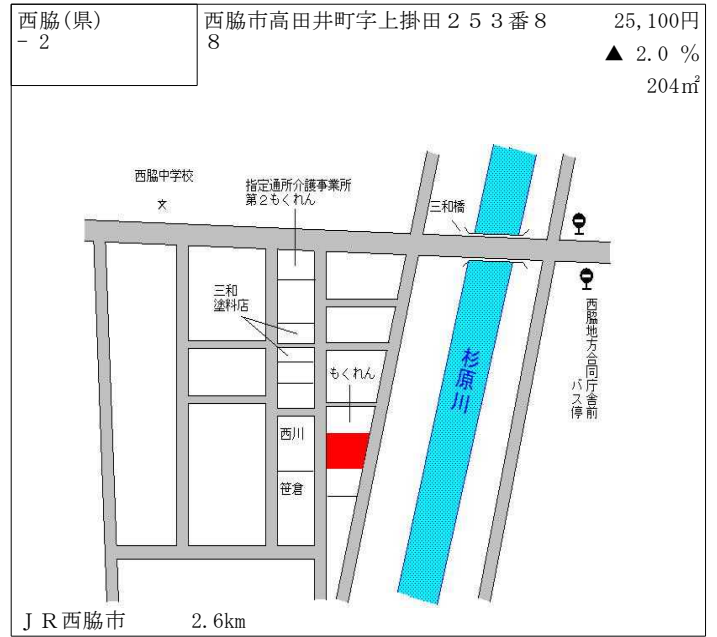

山陽電鉄別府 1.2km

宝塚(県) - 1	宝塚市仁川北2丁目340番1 「仁川北2-8-32」	258,000円 1.6 % 187㎡
--------------	-------------------------------	---------------------------

阪急仁川 270m

宝塚(県) - 2	宝塚市御殿山3丁目30番2 「御殿山3-4-5」	187,000円 2.2 % 164㎡
--------------	-----------------------------	---------------------------