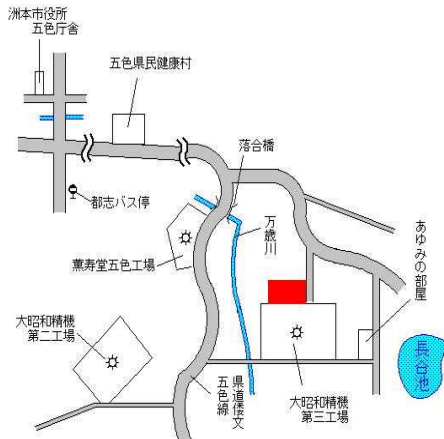

洲本(県) - 1	洲本市小路谷字古茂江 1 2 8 3 番 1 4	25,500円 0.8 % 444㎡
--------------	-----------------------------	--------------------------

淡路交通真浦 330m

洲本(県) - 2	洲本市上物部字鳥啄 1 1 1 番 1 1	51,500円 ▲ 1.9 % 205㎡
--------------	-----------------------	----------------------------

淡路交通宇山 1.2km

洲本(県) - 3	洲本市五色町都志万歳字下ノ前 4 0 5 番 2 外	20,400円 ▲ 4.7 % 230㎡
--------------	-------------------------------	----------------------------

淡路交通都志 350m

洲本(県) - 4	洲本市由良 3 丁目 1 3 2 7 番外 「由良 3 - 7 - 2」	34,700円 ▲ 5.4 % 76㎡
--------------	---	---------------------------

淡路交通由良支所前 200m

洲本(県) 5 - 1	洲本市栄町 2 丁目 4 7 1 番 2 9 外 「栄町 2 - 3 - 3 7」 原釣具店	113,000円 ▲ 3.4 % 99㎡
----------------	--	----------------------------

淡路交通築地町 60m

洲本(県) 5 - 2	洲本市五色町都志字七反田 2 0 0 番 3 大杖呉服店	28,500円 ▲ 5.0 % 510㎡
----------------	------------------------------------	----------------------------

淡路交通五色バスセンター 近接

洲本(県) 9-1	洲本市五色町鮎原小山田字洪田55 0番外 株式会社三宅ハガネ工業所	7,200円 ▲ 1.4 % 6,313㎡
--------------	---	-----------------------------

淡路交通都志

2.6km

洲本(県) 9-2	洲本市桑間字広チ324番3外	41,300円 ▲ 1.7 % 511㎡
--------------	----------------	----------------------------