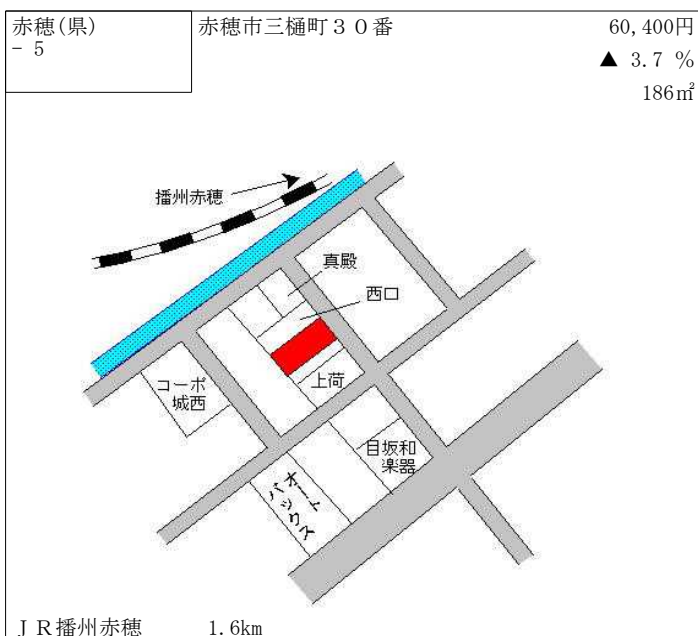

山陽電鉄別府 1.2km

宝塚(県) - 1	宝塚市仁川北2丁目340番1 「仁川北2-8-32」	258,000円 1.6 % 187㎡
--------------	-------------------------------	---------------------------

阪急仁川 270m

宝塚(県) - 2	宝塚市御殿山3丁目30番2 「御殿山3-4-5」	187,000円 2.2 % 164㎡
--------------	-----------------------------	---------------------------