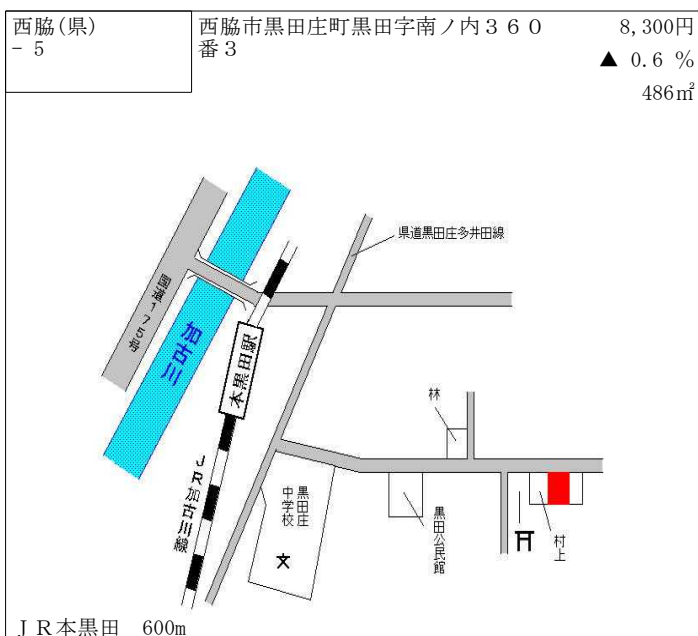

山陽電鉄別府 1.2km

宝塚(県) - 1	宝塚市仁川北2丁目340番1 「仁川北2-8-32」	258,000円 1.6 % 187㎡
--------------	-------------------------------	---------------------------

阪急仁川 270m

宝塚(県) - 2	宝塚市御殿山3丁目30番2 「御殿山3-4-5」	187,000円 2.2 % 164㎡
--------------	-----------------------------	---------------------------