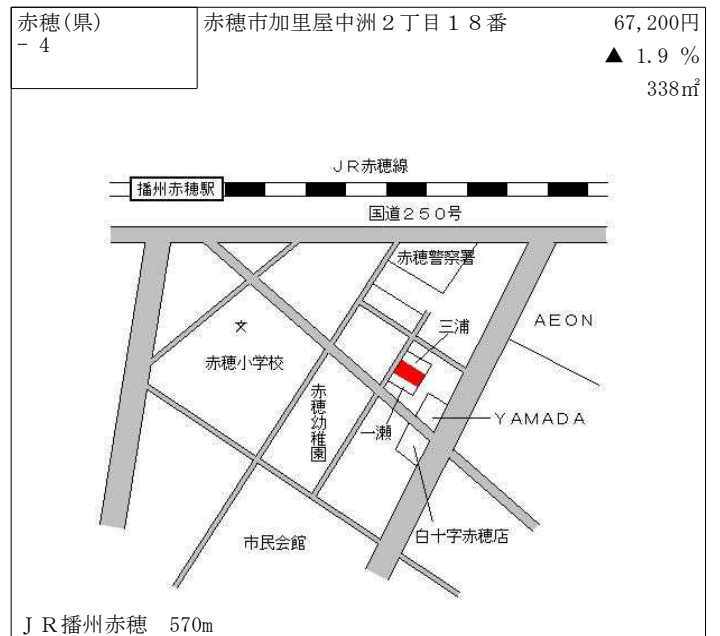

山陽電鉄別府 1.2km

宝塚(県) - 1	宝塚市仁川北2丁目340番1 「仁川北2-8-32」	258,000円 1.6 % 187㎡
--------------	-------------------------------	---------------------------

阪急仁川 270m

宝塚(県) - 2	宝塚市御殿山3丁目30番2 「御殿山3-4-5」	187,000円 2.2 % 164㎡
--------------	-----------------------------	---------------------------