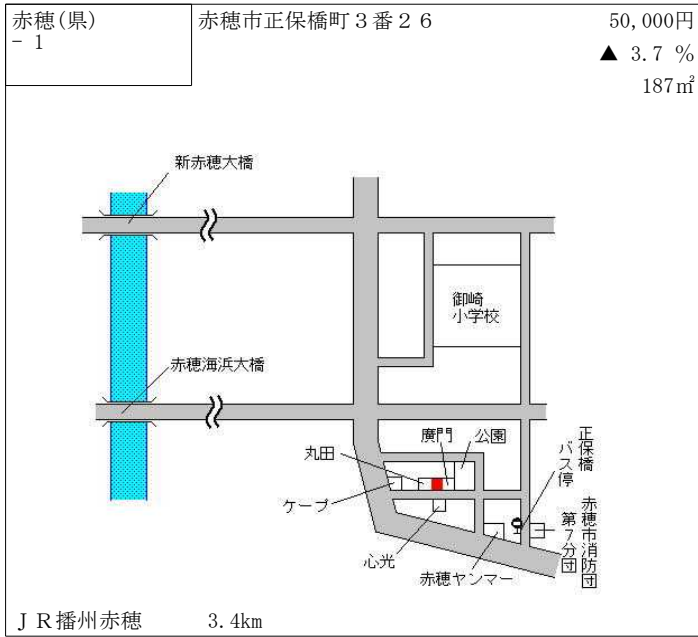

山陽電鉄別府 1.2km

宝塚(県) - 1	宝塚市仁川北2丁目340番1 「仁川北2-8-32」	258,000円 1.6 % 187㎡
--------------	-------------------------------	---------------------------

阪急仁川 270m

宝塚(県) - 2	宝塚市御殿山3丁目30番2 「御殿山3-4-5」	187,000円 2.2 % 164㎡
--------------	-----------------------------	---------------------------