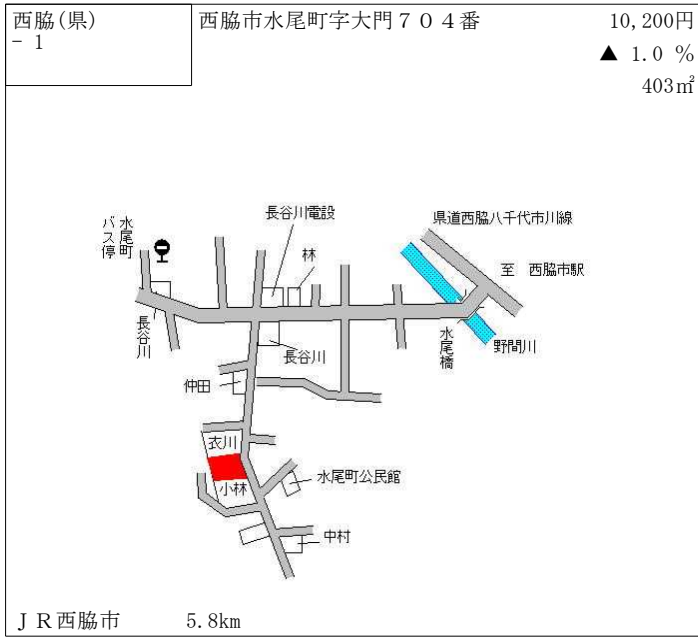

山陽電鉄別府 1.2km

宝塚(県) - 1	宝塚市仁川北2丁目340番1 「仁川北2-8-32」	258,000円 1.6 % 187㎡
--------------	-------------------------------	---------------------------

阪急仁川 270m

宝塚(県) - 2	宝塚市御殿山3丁目30番2 「御殿山3-4-5」	187,000円 2.2 % 164㎡
--------------	-----------------------------	---------------------------