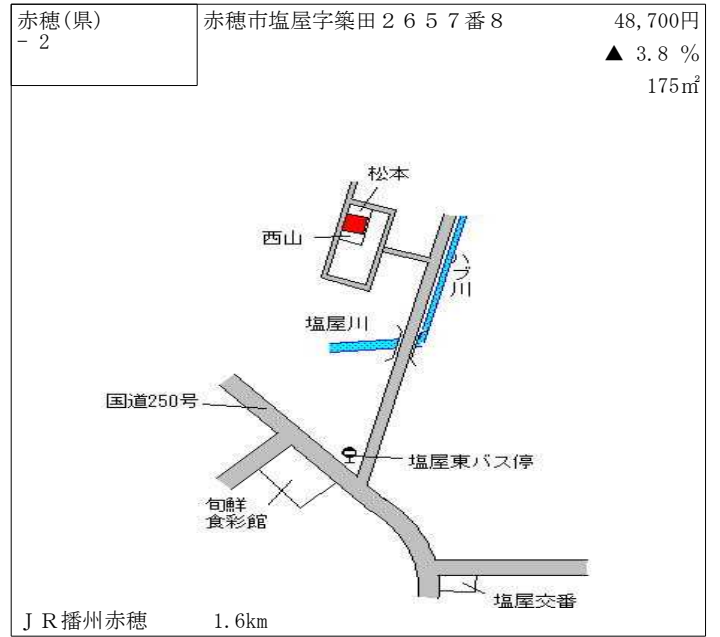

山陽電鉄別府 1.2km

宝塚(県) - 1	宝塚市仁川北2丁目340番1 「仁川北2-8-32」	258,000円 1.6 % 187㎡
--------------	-------------------------------	---------------------------

阪急仁川 270m

宝塚(県) - 2	宝塚市御殿山3丁目30番2 「御殿山3-4-5」	187,000円 2.2 % 164㎡
--------------	-----------------------------	---------------------------