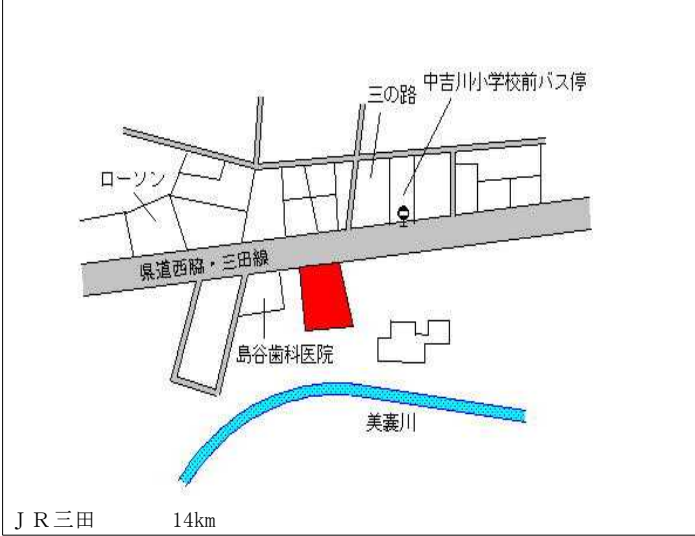

三木(県) 5-2	三木市吉川町鍛冶屋字外ヶ波152 番4外 中兵庫信用金庫 吉川支店	33,700円 ▲ 0.3 % 779㎡