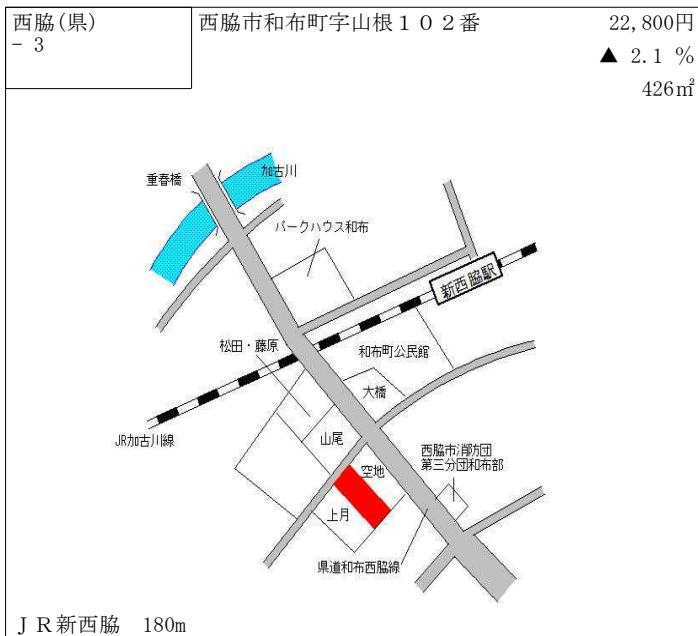

山陽電鉄別府 1.2km

宝塚(県) - 1	宝塚市仁川北2丁目340番1 「仁川北2-8-32」	258,000円 1.6 % 187㎡
--------------	-------------------------------	---------------------------

阪急仁川 270m

宝塚(県) - 2	宝塚市御殿山3丁目30番2 「御殿山3-4-5」	187,000円 2.2 % 164㎡
--------------	-----------------------------	---------------------------