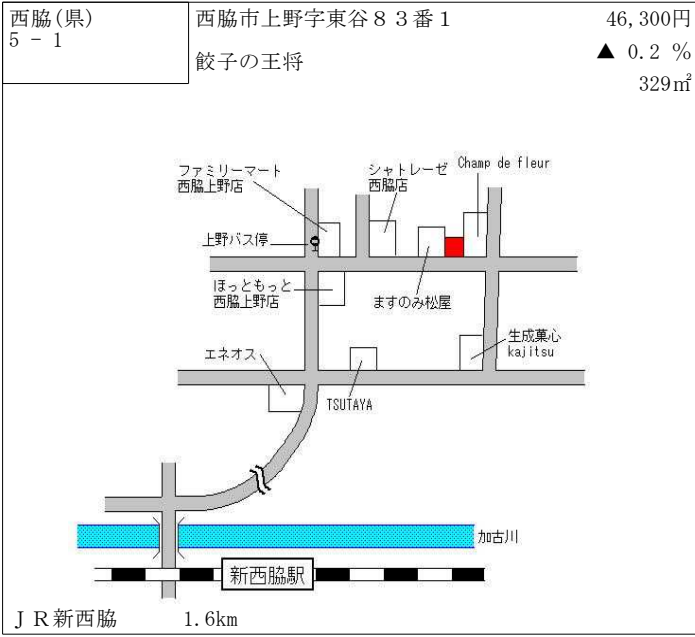

山陽電鉄別府 1.2km

宝塚(県) - 1	宝塚市仁川北2丁目340番1 「仁川北2-8-32」	258,000円 1.6 % 187㎡
--------------	-------------------------------	---------------------------

阪急仁川 270m

宝塚(県) - 2	宝塚市御殿山3丁目30番2 「御殿山3-4-5」	187,000円 2.2 % 164㎡
--------------	-----------------------------	---------------------------