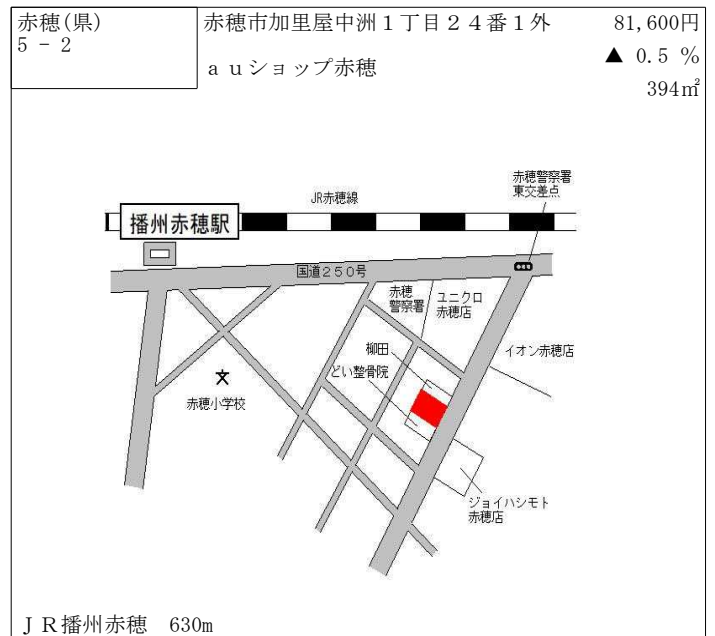

山陽電鉄別府 1.2km

宝塚(県) - 1	宝塚市仁川北2丁目340番1 「仁川北2-8-32」	258,000円 1.6 % 187㎡
--------------	-------------------------------	---------------------------

阪急仁川 270m

宝塚(県) - 2	宝塚市御殿山3丁目30番2 「御殿山3-4-5」	187,000円 2.2 % 164㎡
--------------	-----------------------------	---------------------------