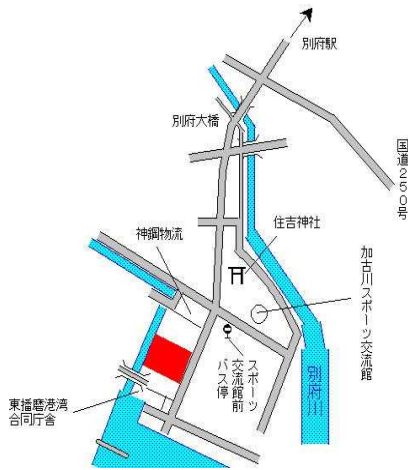

山陽電鉄別府 1.2km