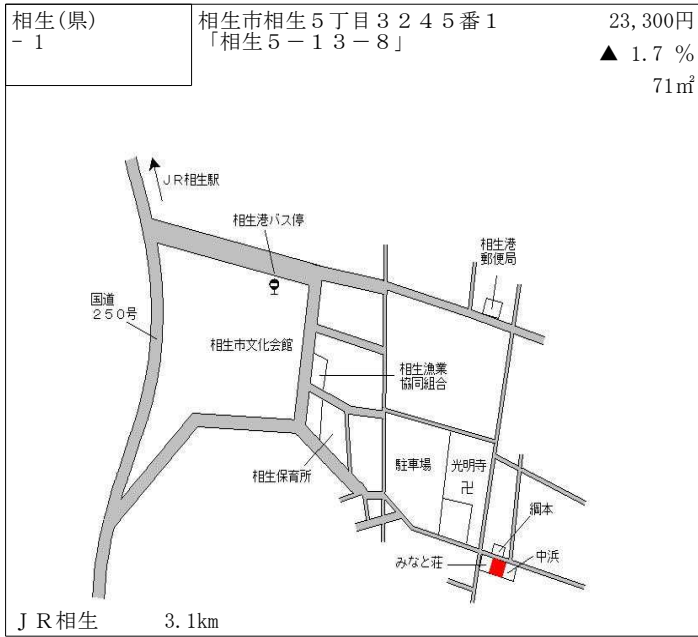

阪急武庫之荘 2.1km

伊丹(県) 5 - 2	伊丹市伊丹1丁目246番11 「伊丹1-13-50」 Femina Itami	312,000円 4.7 % 100㎡
----------------	---	---------------------------

J R伊丹 230m

伊丹(県) 5 - 3	伊丹市行基町1丁目107番 伊丹行基町医療モール	240,000円 2.6 % 495㎡
----------------	-----------------------------	---------------------------

阪急伊丹 650m

伊丹(県) 5 - 4	伊丹市池尻1丁目158番2外 尼崎信用金庫 昆陽里支店	190,000円 1.1 % 1,049㎡
----------------	--------------------------------	-----------------------------

阪急伊丹 3km

相生(県)  
5-2

相生市旭1丁目5368番211  
「旭1-2-3」

61,800円