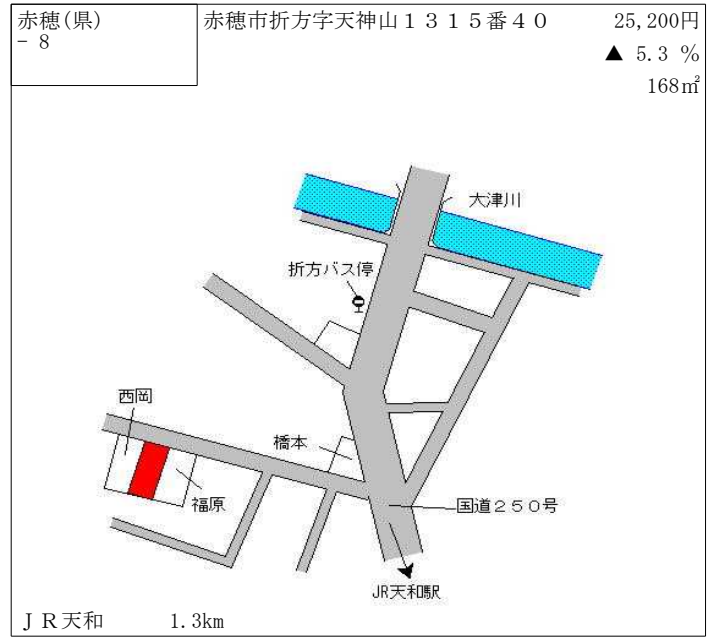

山陽電鉄別府 1.2km

宝塚(県) - 1	宝塚市仁川北2丁目340番1 「仁川北2-8-32」	258,000円 1.6 % 187㎡
--------------	-------------------------------	---------------------------

阪急仁川 270m

宝塚(県) - 2	宝塚市御殿山3丁目30番2 「御殿山3-4-5」	187,000円 2.2 % 164㎡
--------------	-----------------------------	---------------------------