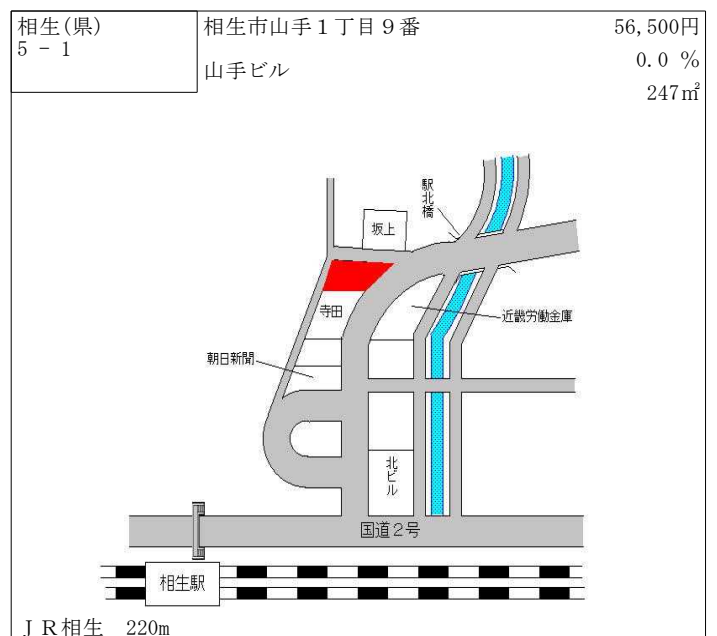

阪急稲野 150m

伊丹(県) - 14	伊丹市山田6丁目132番 「山田6-6-2」	160,000円 1.3 % 112㎡
---------------	---------------------------	---------------------------

阪急伊丹 3km

伊丹(県) 5 - 1	伊丹市野間1丁目298番2 「野間1-7-3」	182,000円 1.1 % 508㎡
----------------	----------------------------	---------------------------

阪急武庫之荘 2.1km

伊丹(県) 5 - 2	伊丹市伊丹1丁目246番11 「伊丹1-13-50」 Femina Itami	312,000円 4.7 % 100㎡
----------------	---	---------------------------

J R伊丹 230m

伊丹(県) 5 - 3	伊丹市行基町1丁目107番 伊丹行基町医療モール	240,000円 2.6 % 495㎡
----------------	-----------------------------	---------------------------

阪急伊丹 650m

伊丹(県) 5 - 4	伊丹市池尻1丁目158番2外 尼崎信用金庫 昆陽里支店	190,000円 1.1 % 1,049㎡
----------------	--------------------------------	-----------------------------

阪急伊丹 3km

相生(県)  
5-2

相生市旭1丁目5368番211  
「旭1-2-3」

61,800円