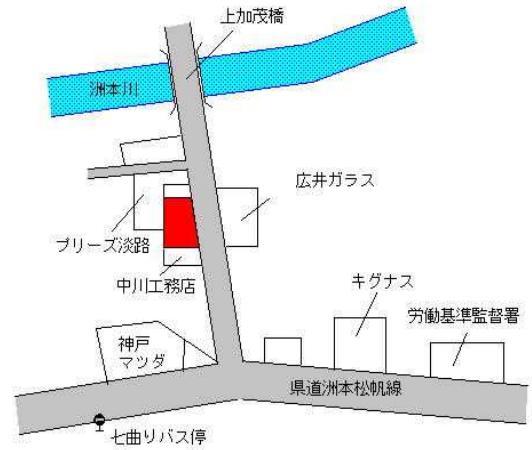

淡路交通由良支所前 200m

洲本(県) 5 - 1	洲本市栄町 2 丁目 4 7 1 番 2 9 外 「栄町 2 - 3 - 3 7」 原釣具店	113,000円 ▲ 3.4 % 99㎡
----------------	--	----------------------------

淡路交通築地町 60m

洲本(県) 5 - 2	洲本市五色町都志字七反田 2 0 0 番 3 大杖呉服店	28,500円 ▲ 5.0 % 510㎡
----------------	------------------------------------	----------------------------

淡路交通五色バスセンター 近接

洲本(県) 9-1	洲本市五色町鮎原小山田字洪田55 0番外 株式会社三宅ハガネ工業所	7,200円 ▲ 1.4 % 6,313㎡
--------------	---	-----------------------------

淡路交通都志

2.6km

洲本(県) 9-2	洲本市桑間字広チ324番3外	41,300円 ▲ 1.7 % 511㎡
--------------	----------------	----------------------------

淡路交通七曲り 140m

芦屋(県) - 1	芦屋市西蔵町5番3 「西蔵町3-12」	270,000円 1.5 % 110㎡
--------------	------------------------	---------------------------

阪神打出 520m

芦屋(県) - 2	芦屋市三条南町87番2 「三条南町4-2」	375,000円 3.9 % 122㎡
--------------	--------------------------	---------------------------