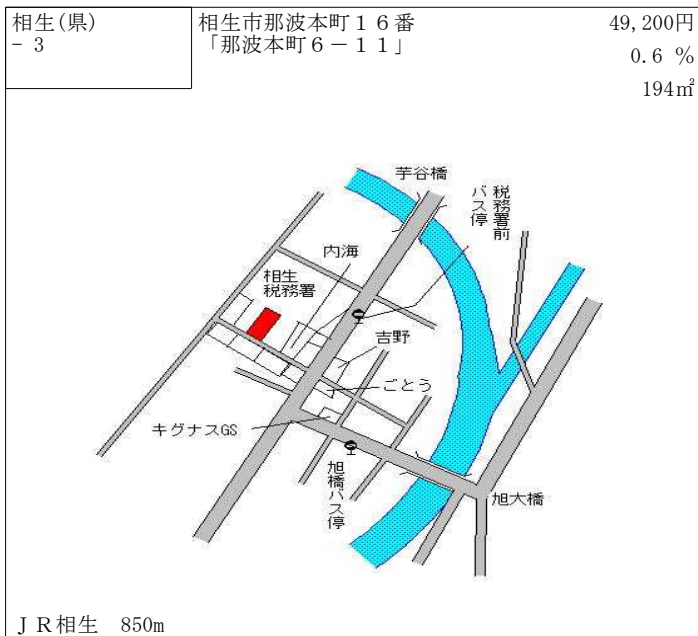

阪急稲野 150m

伊丹(県) - 14	伊丹市山田6丁目132番 「山田6-6-2」	160,000円 1.3 % 112㎡
---------------	---------------------------	---------------------------

阪急伊丹 3km

伊丹(県) 5 - 1	伊丹市野間1丁目298番2 「野間1-7-3」	182,000円 1.1 % 508㎡
----------------	----------------------------	---------------------------

阪急武庫之荘 2.1km

伊丹(県) 5 - 2	伊丹市伊丹1丁目246番11 「伊丹1-13-50」 Femina Itami	312,000円 4.7 % 100㎡
----------------	---	---------------------------

J R伊丹 230m

伊丹(県) 5 - 3	伊丹市行基町1丁目107番 伊丹行基町医療モール	240,000円 2.6 % 495㎡
----------------	-----------------------------	---------------------------

阪急伊丹 650m

伊丹(県) 5 - 4	伊丹市池尻1丁目158番2外 尼崎信用金庫 昆陽里支店	190,000円 1.1 % 1,049㎡
----------------	--------------------------------	-----------------------------

阪急伊丹 3km

相生(県)  
5-2

相生市旭1丁目5368番211  
「旭1-2-3」

61,800円