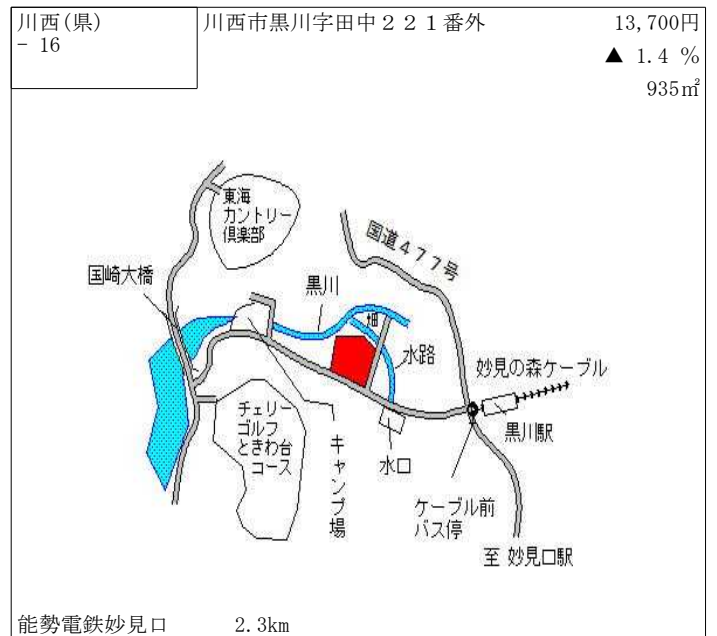

能勢電鉄絹延橋 500m

川西(県) - 10	川西市大和西4丁目6番17	65,500円 3.1 % 264㎡
---------------	---------------	--------------------------

能勢電鉄畦野 670m

川西(県) - 11	川西市けやき坂2丁目18番3	53,500円 2.9 % 211㎡
---------------	----------------	--------------------------

阪急川西能勢口 6.7km

川西(県) - 12	川西市水明台2丁目2番31	55,700円 3.1 % 198㎡
---------------	---------------	--------------------------

能勢電鉄平野 2.3km

川西(県)  
5-3

川西市清和台西4丁目1番7外  
美容室 sakuragumi

87,500円  
0.0 %  
437m<sup>2</sup>