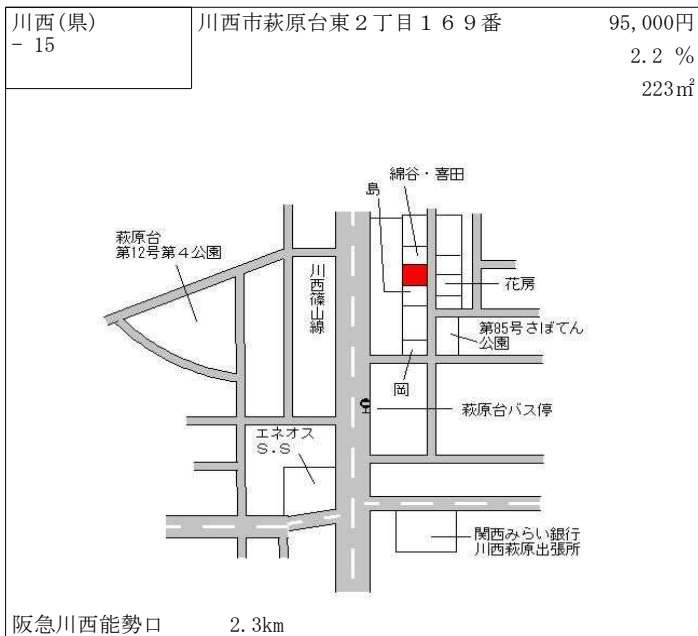

能勢電鉄絹延橋 500m

川西(県) - 10	川西市大和西4丁目6番17	65,500円 3.1 % 264㎡
---------------	---------------	--------------------------

能勢電鉄畦野 670m

川西(県) - 11	川西市けやき坂2丁目18番3	53,500円 2.9 % 211㎡
---------------	----------------	--------------------------

阪急川西能勢口 6.7km

川西(県) - 12	川西市水明台2丁目2番31	55,700円 3.1 % 198㎡
---------------	---------------	--------------------------

能勢電鉄平野 2.3km

川西(県)  
5-3

川西市清和台西4丁目1番7外  
美容室 sakuragumi

87,500円  
0.0 %  
437m<sup>2</sup>