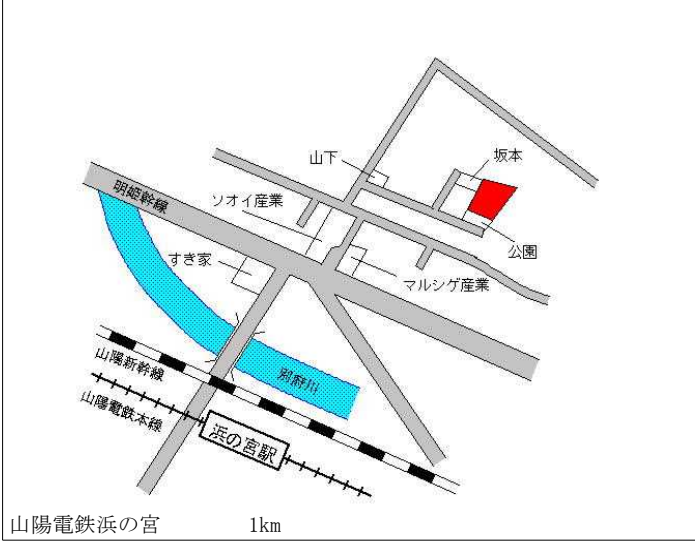

加古川(県) 3-1	加古川市野口町長砂字老丁田943番	29,500円 0.0% 847㎡