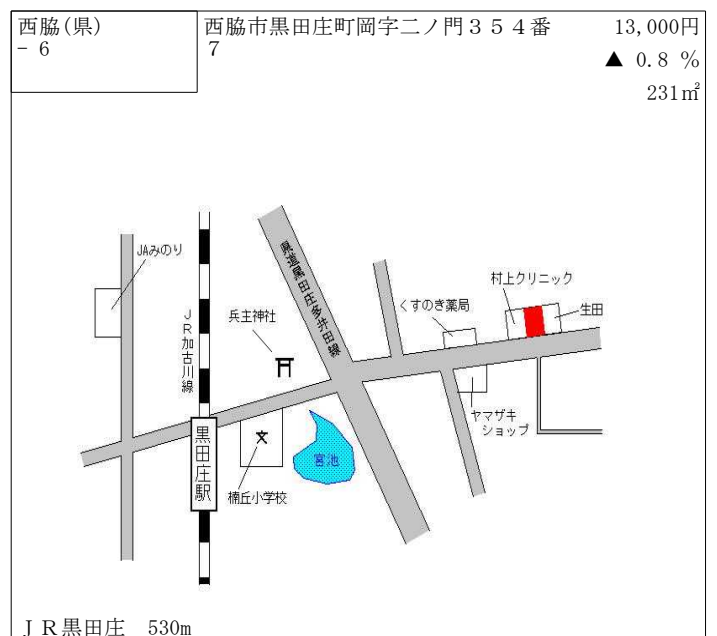

山陽電鉄別府 1.2km

宝塚(県) - 1	宝塚市仁川北2丁目340番1 「仁川北2-8-32」	258,000円 1.6 % 187㎡
--------------	-------------------------------	---------------------------

阪急仁川 270m

宝塚(県) - 2	宝塚市御殿山3丁目30番2 「御殿山3-4-5」	187,000円 2.2 % 164㎡
--------------	-----------------------------	---------------------------