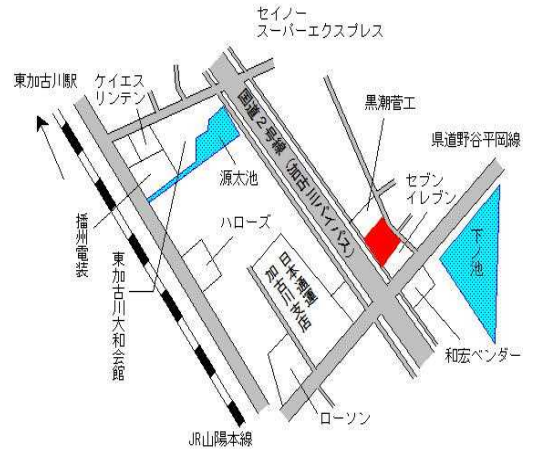

J R 東加古川 1.4km

加古川(県) 9 - 2	加古川市別府町港町8 番 東播磨漁業協同組合及び東亜建設工業	31,500円 1.6 % 3,255㎡