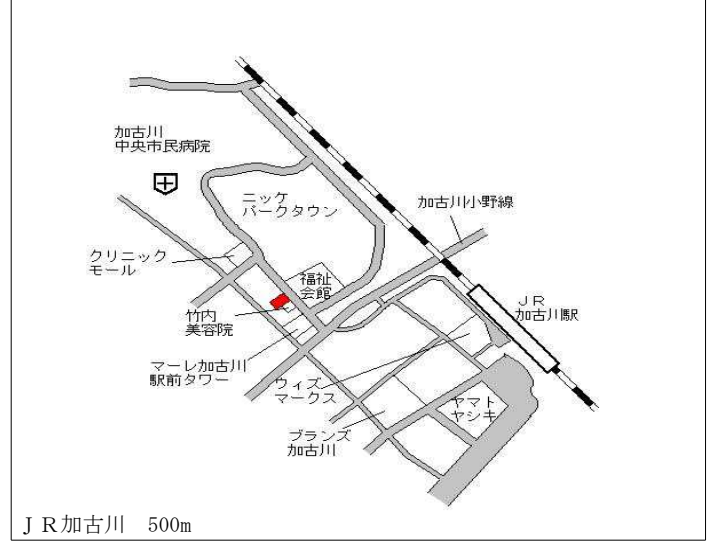

加古川(県) 5-1	加古川市加古川町寺家町字西ノ町340番2 イマイビル	127,000円 3.3% 211㎡
---------------	-------------------------------	--------------------------

加古川(県) 5-2	加古川市尾上町旭1丁目38番1 Area Pro ありもと	68,900円 ▲0.1% 369㎡
---------------	----------------------------------	--------------------------