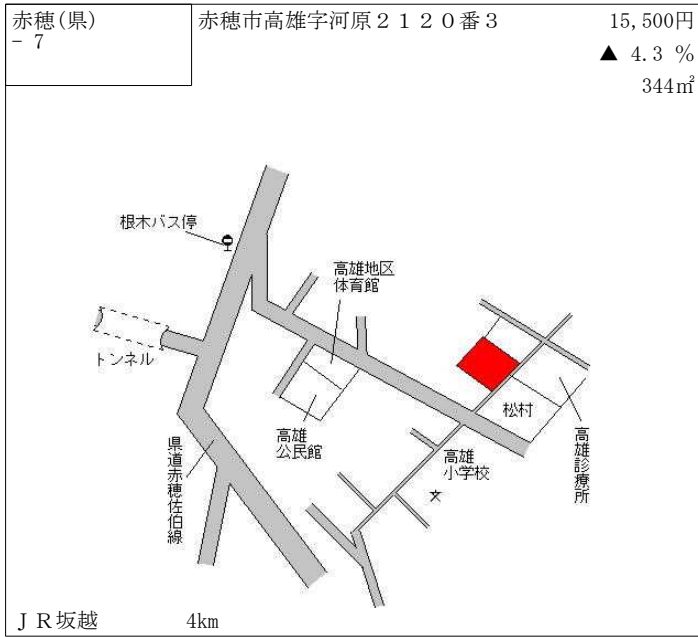

山陽電鉄別府 1.2km

宝塚(県) - 1	宝塚市仁川北2丁目340番1 「仁川北2-8-32」	258,000円 1.6 % 187㎡
--------------	-------------------------------	---------------------------

阪急仁川 270m

宝塚(県) - 2	宝塚市御殿山3丁目30番2 「御殿山3-4-5」	187,000円 2.2 % 164㎡
--------------	-----------------------------	---------------------------