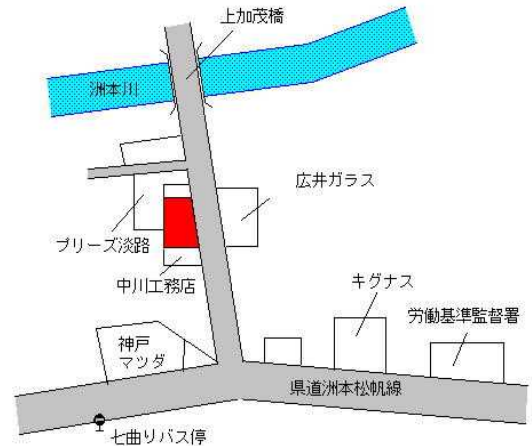

由良漢神社  
山中  
由良小学校  
淡路信用金庫  
由良支所前バス停  
由良川

淡路交通由良支所前 200m

洲本(県) 5 - 1	洲本市栄町 2 丁目 4 7 1 番 2 9 外 「栄町 2 - 3 - 3 7」 原釣具店	113,000円 ▲ 3.4 % 99㎡
----------------	--	----------------------------

イオン洲本店  
駐車場 P  
エディオン  
県道洲本難智集線  
築地町バス停  
廣田証券  
二元地産科  
坂本  
プロシード  
淡路信用組合

淡路交通築地町 60m

洲本(県) 5 - 2	洲本市五色町都志字七反田 2 0 0 番 3 大杖呉服店	28,500円 ▲ 5.0 % 510㎡
----------------	------------------------------------	----------------------------

五色バスセンターバス停  
お多福  
長井衣料品店  
タマ美容室  
淡路信用金庫  
五色大橋  
洲本市役所 五色庁舎

淡路交通五色バスセンター 近接

洲本(県) 9-1	洲本市五色町鮎原小山田字洪田55 0番外 株式会社三宅ハガネ工業所	7,200円 ▲ 1.4 % 6,313㎡
--------------	---	-----------------------------

淡路交通都志 2.6km

洲本(県) 9-2	洲本市桑間字広チ324番3外	41,300円 ▲ 1.7 % 511㎡
--------------	----------------	----------------------------