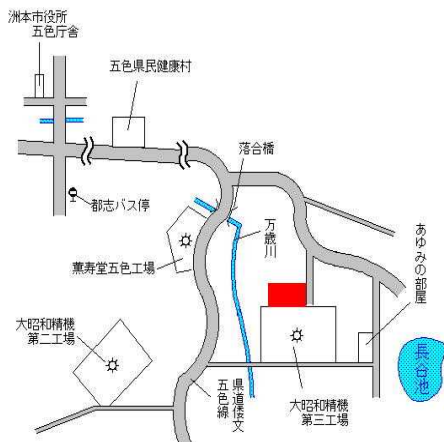

洲本(県) 9-1	洲本市五色町鮎原小山田字洪田55 0番外 株式会社三宅ハガネ工業所	7,200円 ▲ 1.4 % 6,313㎡

淡路交通都志 2.6km

洲本(県) 9-2	洲本市桑間字広チ324番3外	41,300円 ▲ 1.7 % 511㎡