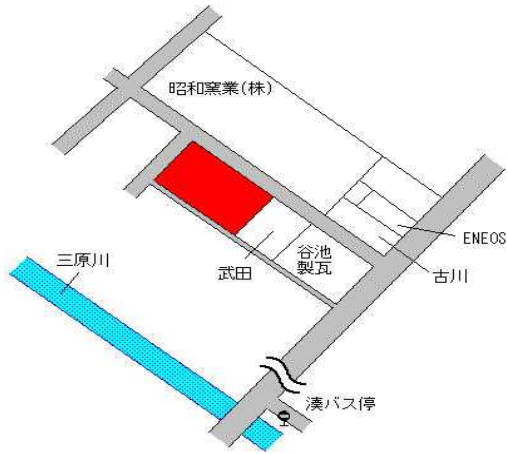

淡路交通広田東 150m

南あわじ(県)  
9-2

南あわじ市松帆古津路字西原629  
番1外

6,900円

▲ 4.2 %

4,139㎡

淡路交通湊 500m