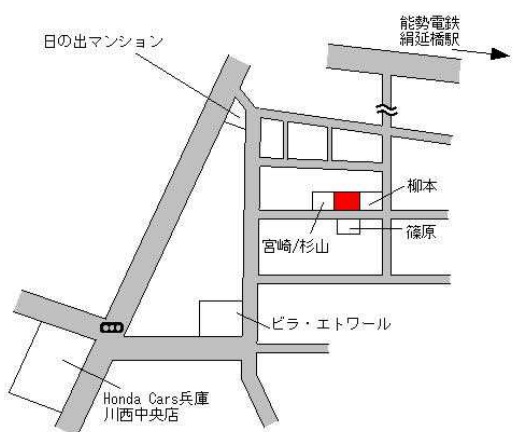

川西(県)  
- 1

川西市花屋敷1丁目995番  
「花屋敷1-26-2」

220,000円  
2.3 %  
165㎡

阪急川西能勢口 450m

川西(県)  
- 2

川西市湯山台1丁目33番3

68,000円  
2.3 %  
209㎡

阪急川西能勢口 3.6km

川西(県)  
- 3

川西市南花屋敷4丁目126番  
「南花屋敷4-5-5」

166,000円  
1.2 %  
185㎡

J R川西池田 680m

川西(県)  
- 4

川西市花屋敷山手町79番2  
「花屋敷山手町6-4」

131,000円  
0.8 %  
213㎡

阪急川西能勢口 800m

川西(県)  
- 5

川西市加茂2丁目194番3  
「加茂2-9-4」

121,000円  
0.8 %  
111㎡

J R川西池田 1.1km

川西(県)  
- 6

川西市美園町478番  
「美園町10-13」

139,000円  
2.2 %  
93㎡

能勢電鉄絹延橋 380m

川西(県) - 7	川西市清和台西3丁目2番72	67,700円 3.0 % 196㎡
--------------	----------------	--------------------------

阪急川西能勢口 6.3km

川西(県) - 8	川西市東多田3丁目359番3 「東多田3-10-5」	95,500円 1.1 % 80㎡
--------------	-------------------------------	-------------------------