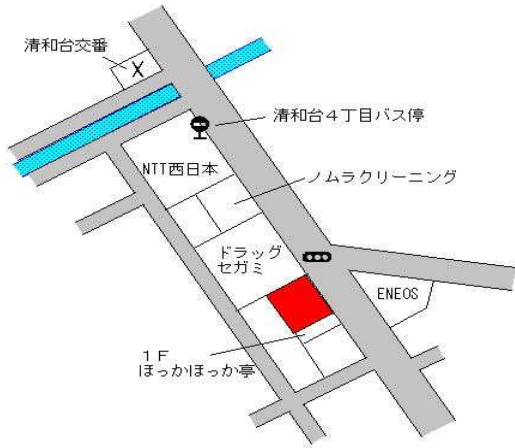

川西(県)  
- 1

川西市花屋敷1丁目995番  
「花屋敷1-26-2」

220,000円  
2.3 %  
165㎡

阪急川西能勢口 450m

川西(県)  
- 2

川西市湯山台1丁目33番3

68,000円  
2.3 %  
209㎡

阪急川西能勢口 3.6km

能勢電鉄多田 390m

川西(県) - 9	川西市出在家町146番34 「出在家町9-3」	124,000円 2.5 % 123㎡
--------------	----------------------------	---------------------------

能勢電鉄絹延橋 500m

川西(県) - 10	川西市大和西4丁目6番17	65,500円 3.1 % 264㎡
---------------	---------------	--------------------------

能勢電鉄畦野 670m

川西(県) - 11	川西市けやき坂2丁目18番3	53,500円 2.9 % 211㎡
---------------	----------------	--------------------------

阪急川西能勢口 6.7km

川西(県) - 12	川西市水明台2丁目2番31	55,700円 3.1 % 198㎡
---------------	---------------	--------------------------

能勢電鉄平野 2.3km

川西(県)  
5-3

川西市清和台西4丁目1番7外  
美容室 sakuragumi

87,500円  
0.0 %  
437m<sup>2</sup>

阪急川西能勢口

5.9km