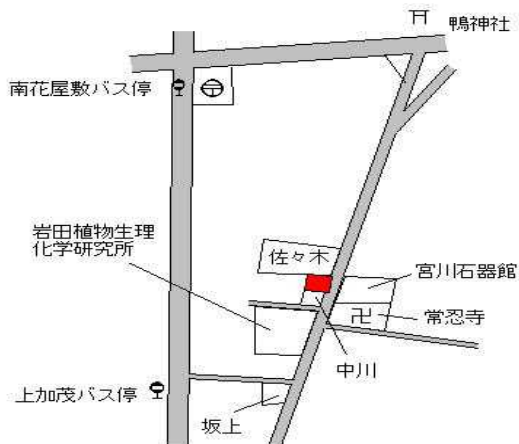

川西(県)  
- 1

川西市花屋敷1丁目995番  
「花屋敷1-26-2」

220,000円  
2.3 %  
165㎡

阪急川西能勢口 450m

川西(県)  
- 2

川西市湯山台1丁目33番3

68,000円  
2.3 %  
209㎡

阪急川西能勢口 3.6km

川西(県)  
- 3

川西市南花屋敷4丁目126番  
「南花屋敷4-5-5」

166,000円  
1.2 %  
185㎡

J R川西池田 680m

川西(県)  
- 4

川西市花屋敷山手町79番2  
「花屋敷山手町6-4」

131,000円  
0.8 %  
213㎡

阪急川西能勢口 800m

川西(県)  
- 5

川西市加茂2丁目194番3  
「加茂2-9-4」

121,000円  
0.8 %  
111㎡

J R川西池田 1.1km

川西(県)  
- 6

川西市美園町478番  
「美園町10-13」

139,000円  
2.2 %  
93㎡

能勢電鉄絹延橋 380m

川西(県) - 7	川西市清和台西3丁目2番72	67,700円 3.0 % 196㎡
--------------	----------------	--------------------------

阪急川西能勢口 6.3km

川西(県) - 8	川西市東多田3丁目359番3 「東多田3-10-5」	95,500円 1.1 % 80㎡
--------------	-------------------------------	-------------------------