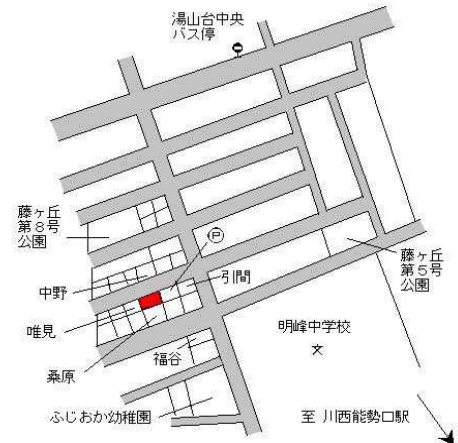

川西(県)  
- 1

川西市花屋敷1丁目995番  
「花屋敷1-26-2」

220,000円  
2.3 %  
165㎡

阪急川西能勢口 450m

川西(県)  
- 2

川西市湯山台1丁目33番3

68,000円  
2.3 %  
209㎡

阪急川西能勢口 3.6km

川西(県)  
- 3

川西市南花屋敷4丁目126番  
「南花屋敷4-5-5」

166,000円  
1.2 %  
185㎡

J R川西池田 680m

川西(県)  
- 4

川西市花屋敷山手町79番2  
「花屋敷山手町6-4」

131,000円  
0.8 %  
213㎡

阪急川西能勢口 800m

川西(県)  
- 5

川西市加茂2丁目194番3  
「加茂2-9-4」

121,000円  
0.8 %  
111㎡

J R川西池田 1.1km

川西(県)  
- 6

川西市美園町478番  
「美園町10-13」

139,000円  
2.2 %  
93㎡

能勢電鉄絹延橋 380m

川西(県) - 7	川西市清和台西3丁目2番72	67,700円 3.0 % 196㎡
--------------	----------------	--------------------------

阪急川西能勢口 6.3km

川西(県) - 8	川西市東多田3丁目359番3 「東多田3-10-5」	95,500円 1.1 % 80㎡
--------------	-------------------------------	-------------------------