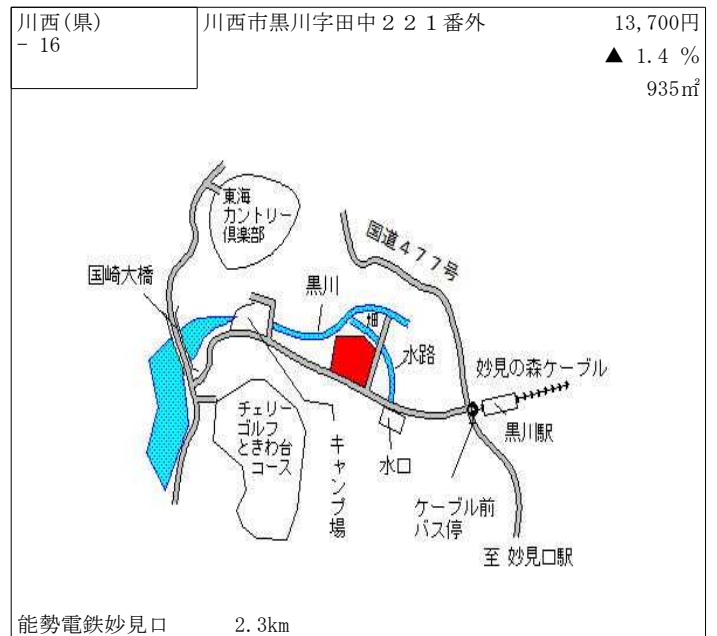

能勢電鉄多田 390m

川西(県) - 9	川西市出在家町146番34 「出在家町9-3」	124,000円 2.5 % 123㎡
--------------	----------------------------	---------------------------

能勢電鉄絹延橋 500m

川西(県) - 10	川西市大和西4丁目6番17	65,500円 3.1 % 264㎡
---------------	---------------	--------------------------

能勢電鉄畦野 670m

川西(県) - 11	川西市けやき坂2丁目18番3	53,500円 2.9 % 211㎡
---------------	----------------	--------------------------

阪急川西能勢口 6.7km

川西(県) - 12	川西市水明台2丁目2番31	55,700円 3.1 % 198㎡
---------------	---------------	--------------------------

能勢電鉄平野 2.3km

川西(県)  
5-3

川西市清和台西4丁目1番7外  
美容室 sakuragumi

87,500円  
0.0 %  
437m<sup>2</sup>

阪急川西能勢口

5.9km