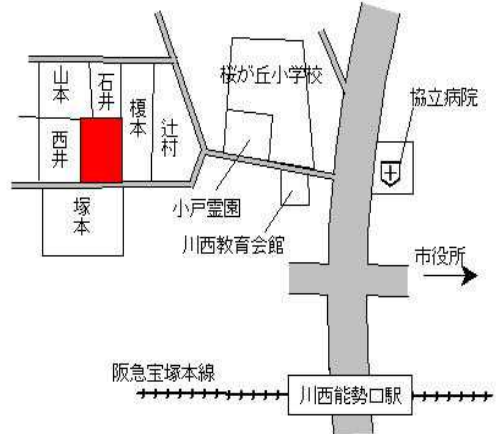

川西(県)  
- 1

川西市花屋敷1丁目995番  
「花屋敷1-26-2」

220,000円  
2.3 %  
165㎡

阪急川西能勢口 450m

川西(県)  
- 2

川西市湯山台1丁目33番3

68,000円  
2.3 %  
209㎡

阪急川西能勢口 3.6km

川西(県)  
- 3

川西市南花屋敷4丁目126番  
「南花屋敷4-5-5」

166,000円  
1.2 %  
185㎡

J R川西池田 680m

川西(県)  
- 4

川西市花屋敷山手町79番2  
「花屋敷山手町6-4」

131,000円  
0.8 %  
213㎡

阪急川西能勢口 800m

川西(県)  
- 5

川西市加茂2丁目194番3  
「加茂2-9-4」

121,000円  
0.8 %  
111㎡

J R川西池田 1.1km

川西(県)  
- 6

川西市美園町478番  
「美園町10-13」

139,000円  
2.2 %  
93㎡

能勢電鉄絹延橋 380m

川西(県) - 7	川西市清和台西3丁目2番72	67,700円 3.0 % 196㎡
--------------	----------------	--------------------------

阪急川西能勢口 6.3km

川西(県) - 8	川西市東多田3丁目359番3 「東多田3-10-5」	95,500円 1.1 % 80㎡
--------------	-------------------------------	-------------------------