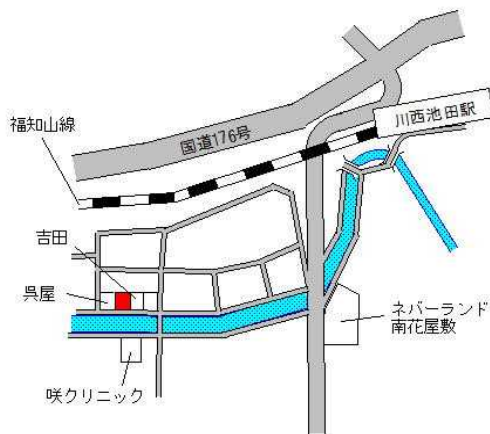

川西(県)  
- 1

川西市花屋敷1丁目995番  
「花屋敷1-26-2」

220,000円  
2.3 %  
165㎡

阪急川西能勢口 450m

川西(県)  
- 2

川西市湯山台1丁目33番3

68,000円  
2.3 %  
209㎡

阪急川西能勢口 3.6km

川西(県)  
- 3

川西市南花屋敷4丁目126番  
「南花屋敷4-5-5」

166,000円  
1.2 %  
185㎡

J R川西池田 680m

川西(県)  
- 4

川西市花屋敷山手町79番2  
「花屋敷山手町6-4」

131,000円  
0.8 %  
213㎡

阪急川西能勢口 800m

川西(県)  
- 5

川西市加茂2丁目194番3  
「加茂2-9-4」

121,000円  
0.8 %  
111㎡

J R川西池田 1.1km

川西(県)  
- 6

川西市美園町478番  
「美園町10-13」

139,000円  
2.2 %  
93㎡

能勢電鉄絹延橋 380m

川西(県) - 7	川西市清和台西3丁目2番72	67,700円 3.0 % 196㎡
--------------	----------------	--------------------------

阪急川西能勢口 6.3km

川西(県) - 8	川西市東多田3丁目359番3 「東多田3-10-5」	95,500円 1.1 % 80㎡
--------------	-------------------------------	-------------------------