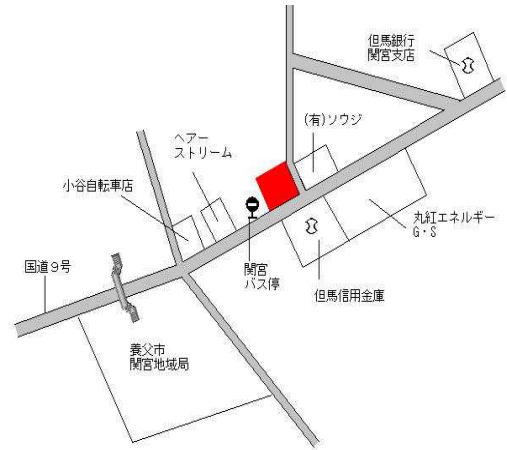

J R 養父 4.6km

養父(県) - 3	養父市大屋町加保字谷口 4 7 1 番	5,450円 ▲ 2.7 % 185㎡
--------------	---------------------	---------------------------

J R 八鹿 16km

養父(県) - 4	養父市八鹿町八鹿字八鹿 9 0 8 番 1	31,200円 ▲ 2.5 % 165㎡
--------------	-----------------------	----------------------------

J R 八鹿 1.9km

養父(県) - 5	養父市浅野字沢田 1 5 6 番 1	7,850円 ▲ 1.9 % 291㎡
--------------	--------------------	---------------------------

J R 養父 7.3km

養父(県) - 6	養父市中瀬字中町 9 9 3 番 1	6,800円 ▲ 2.9 % 269㎡
--------------	--------------------	---------------------------

J R 八鹿 17km

養父(県)
5-1

養父市八鹿町八鹿字馬場1808番
5外

33,000円
▲ 2.4 %

総合衣料キョーエー

273m²

J R 八鹿

1.7km

養父(県)
5-2

養父市関宮字桜ヶ坪374番5

19,000円
▲ 3.6 %

喫茶さち

221m²

J R 八鹿

15km