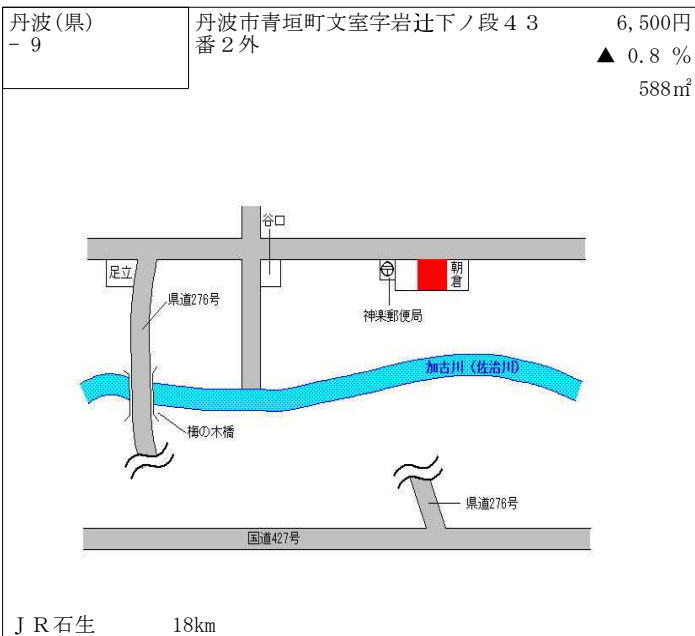

丹波(県) - 1	丹波市柏原町柏原字東裡3602番 1	26,900円 ▲ 1.1 % 282㎡
--------------	-----------------------	----------------------------

J R 柏原 570m

丹波(県) - 2	丹波市柏原町下小倉字西中地坪725番 5番	13,800円 ▲ 3.5 % 239㎡
--------------	--------------------------	----------------------------

J R 柏原 1.6km

丹波(県) - 3	丹波市山南町和田字南町裏272番 14	10,400円 ▲ 1.0 % 266㎡
--------------	------------------------	----------------------------

J R 谷川 7.6km

丹波(県) - 4	丹波市水上町石生字色綿1984番 4	22,500円 0.0 % 925㎡
--------------	-----------------------	--------------------------

J R 石生 1.1km

丹波(県) - 5	丹波市水上町谷村字町西1568番 5	11,900円 ▲ 0.8 % 515㎡
--------------	-----------------------	----------------------------

J R 石生 4.9km

丹波(県) - 6	丹波市水上町成松字宮ノ下276番 7	23,000円 ▲ 2.1 % 110㎡
--------------	-----------------------	----------------------------

J R 石生 5.1km

丹波(県) 5-1 丹波市柏原町柏原字古市場町西側4番 35,400円 ▲0.8% 241㎡
ゆば長

J R 柏原 250m

丹波(県) 5-2 丹波市春日町野村2485番3外 28,200円 ▲0.4% 331㎡
理容アール

J R 黒井 1km

丹波(県) 5-3 丹波市山南町池谷字畦ノ内111番9 21,000円 ▲0.5% 250㎡
FASHION SPACE MAC HIBA