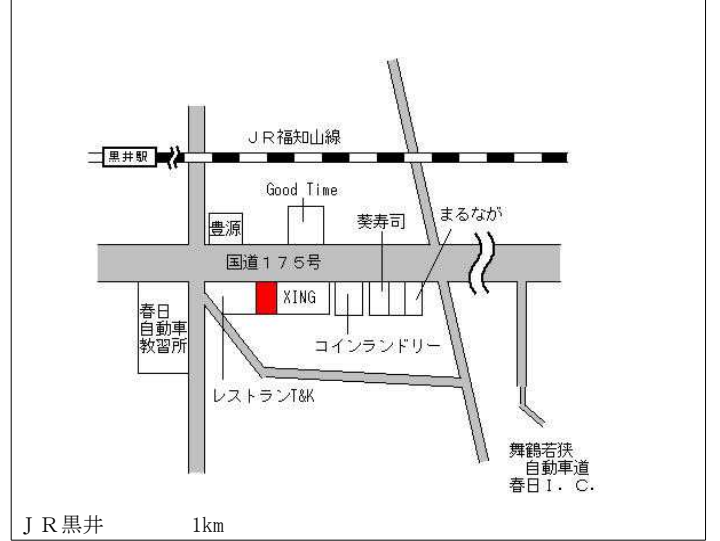

J R 石生 5.1km

丹波(県) 5-1 丹波市柏原町柏原字古市場町西側4番 35,400円 ▲0.8% 241㎡
ゆば長

J R 柏原 250m

丹波(県) 5-2 丹波市春日町野村2485番3外 28,200円 ▲0.4% 331㎡
理容アール

J R 黒井 1km

丹波(県) 5-3 丹波市山南町池谷字畦ノ内111番9 21,000円 ▲0.5% 250㎡
FASHION SPACE MAC HIBA