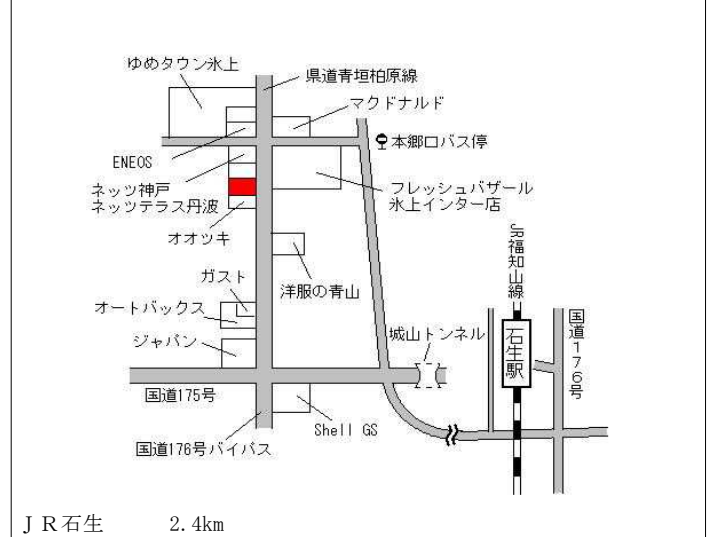

J R 谷川 近接

丹波(県) 5-4 丹波市氷上町本郷字道ノ下318番8外 42,800円 3.1% 587㎡
タグチスポーツ