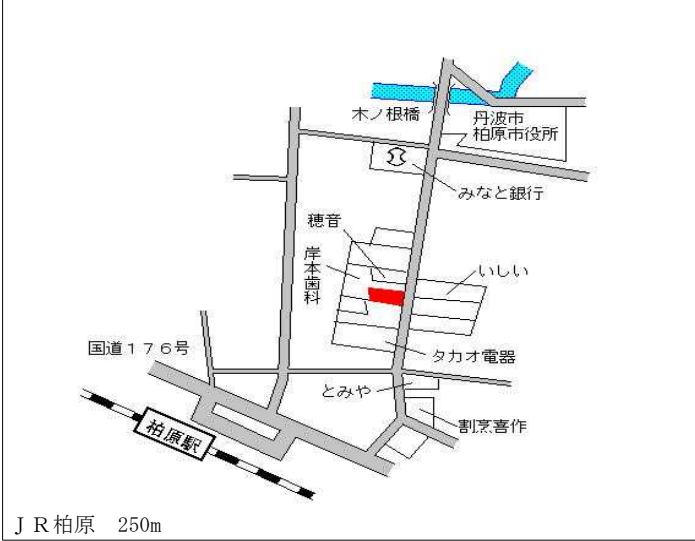

丹波(県) - 1	丹波市柏原町柏原字東裡3602番 1	26,900円 ▲ 1.1 % 282㎡
--------------	-----------------------	----------------------------

J R 柏原 570m

丹波(県) - 2	丹波市柏原町下小倉字西中地坪725番 5番	13,800円 ▲ 3.5 % 239㎡
--------------	--------------------------	----------------------------

J R 柏原 1.6km

丹波(県) - 3	丹波市山南町和田字南町裏272番 14	10,400円 ▲ 1.0 % 266㎡
--------------	------------------------	----------------------------

J R 谷川 7.6km

丹波(県) - 4	丹波市水上町石生字色綿1984番 4	22,500円 0.0 % 925㎡
--------------	-----------------------	--------------------------

J R 石生 1.1km

丹波(県) - 5	丹波市水上町谷村字町西1568番 5	11,900円 ▲ 0.8 % 515㎡
--------------	-----------------------	----------------------------

J R 石生 4.9km

丹波(県) - 6	丹波市水上町成松字宮ノ下276番 7	23,000円 ▲ 2.1 % 110㎡
--------------	-----------------------	----------------------------

J R 石生 5.1km

丹波(県) 5-1 丹波市柏原町柏原字古市場町西側4番 35,400円 ▲0.8% 241㎡
ゆば長

J R 柏原 250m

丹波(県) 5-2 丹波市春日町野村2485番3外 28,200円 ▲0.4% 331㎡
理容アール

J R 黒井 1km

丹波(県) 5-3 丹波市山南町池谷字畦ノ内111番9 21,000円 ▲0.5% 250㎡
FASHION SPACE MAC HIBA