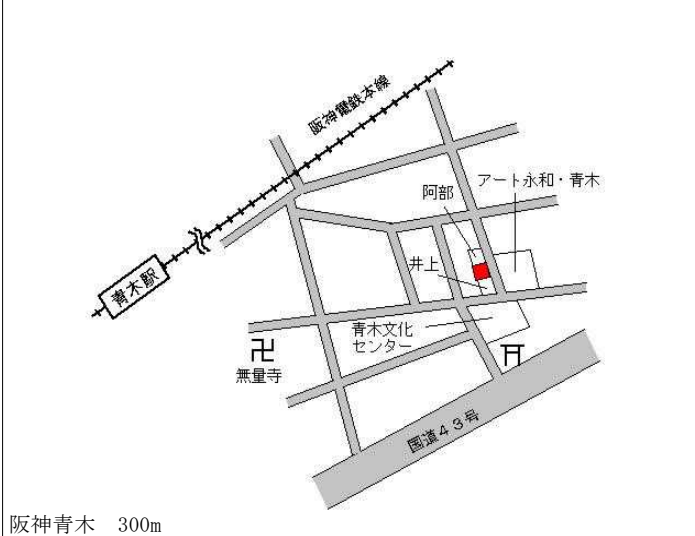

東灘(県) - 1	神戸市東灘区向洋町中1丁目2番3 7	207,000円 4.0 % 176㎡
--------------	-----------------------	---------------------------

神戸新交通 アイランドセンター駅 650m

東灘(県) - 2	神戸市東灘区渦森台3丁目13番4 「渦森台3-13-4」	128,000円 ▲ 2.3 % 209㎡
--------------	---------------------------------	-----------------------------

阪急御影 430m

東灘(県) - 6	神戸市東灘区岡本9丁目13番6 「岡本9-3-4」	555,000円 2.2 % 238㎡
--------------	------------------------------	---------------------------

阪急岡本 1km

東灘(県) - 7	神戸市東灘区本山北町5丁目423 番5 「本山北町5-6-4」	447,000円 4.0 % 200㎡
--------------	---------------------------------------	---------------------------

阪急岡本 450m

東灘(県) 神戸市東灘区田中町3丁目293番 412,000円
 - 9 3 3.5 %
 「田中町3-5-13」 208㎡

J R 摂津本山 700m

東灘(県) 神戸市東灘区本山中町2丁目34番 394,000円
 - 10 2 4.0 %
 「本山中町2-6-24」 176㎡

J R 甲南山手 750m

東灘(県) 神戸市東灘区深江本町3丁目64番 292,000円
 - 11 2 4.3 %
 「深江本町3-7-3」 208㎡

阪神深江 250m

東灘(県) 神戸市東灘区青木2丁目251番1 200,000円
 - 12 5 2.0 %
 「青木2-9-17」 103㎡

阪神青木 450m

東灘(県) 神戸市東灘区青木5丁目141番2 272,000円
 - 13 「青木5-10-14」 2.6 %
 83㎡

阪神青木 300m

東灘(県) 神戸市東灘区本山南町3丁目34番 334,000円
 - 14 「本山南町3-7-17」 2.5 %
 155㎡