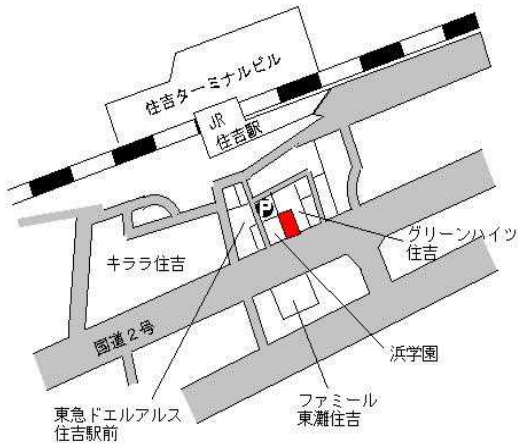

東灘(県) 5-4	神戸市東灘区住吉宮町4丁目23番 「住吉宮町4-1-7」 中村ビル	568,000円 6.0 % 193㎡

J R 住吉 130m

東灘(県) 5-5	神戸市東灘区森南町1丁目480番 「森南町1-6-5」	438,000円 6.3 % 430㎡