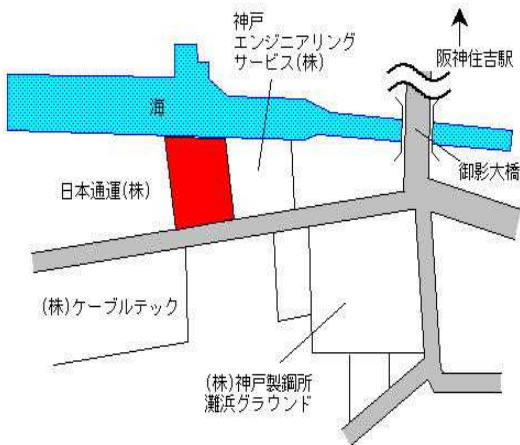

阪急御影 750m

東灘(県) 5-1	神戸市東灘区御影中町3丁目993番1 「御影中町3-1-19」	500,000円 5.3% 115㎡
--------------	------------------------------------	--------------------------

阪神御影 120m

東灘(県) 5-2	神戸市東灘区田中町1丁目34番3 「田中町1-9-5」 株式会社山本塾	594,000円 4.9% 115㎡
--------------	---	--------------------------

J R 摂津本山 130m

東灘(県) 5-4	神戸市東灘区住吉宮町4丁目23番 「住吉宮町4-1-7」 中村ビル	568,000円 6.0 % 193㎡
--------------	---	---------------------------

J R 住吉 130m

東灘(県) 5-5	神戸市東灘区森南町1丁目480番 「森南町1-6-5」	438,000円 6.3 % 430㎡
--------------	--------------------------------	---------------------------

J R 甲南山手 300m

東灘(県) 9-1	神戸市東灘区御影浜町2番 株式会社大森廻漕店六甲物流センタ	79,000円 9.7 % 8,264㎡
--------------	----------------------------------	----------------------------

阪神住吉 1.1km

東灘(県) 9-2	神戸市東灘区御影塚町1丁目20番 2 「御影塚町1-3-20」 トヨタモビリティパーツ兵庫支社東 神戸店	185,000円 8.8 % 826㎡
--------------	--	---------------------------