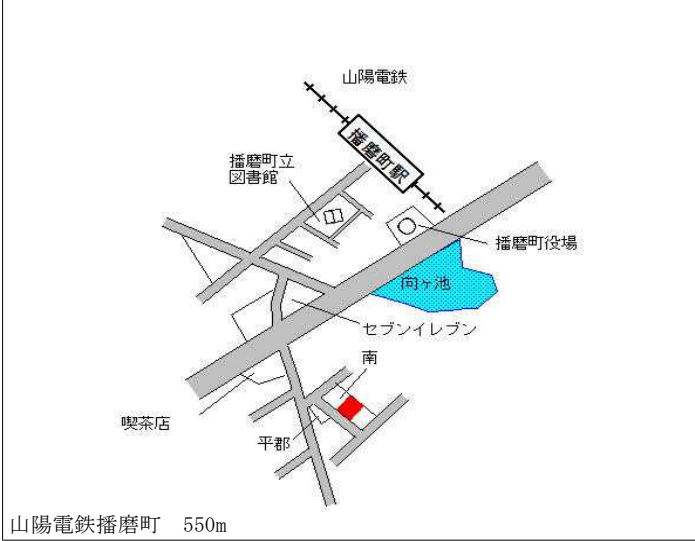

播磨(県) - 1	加古郡播磨町古宮6丁目604番3 8 「古宮6-1-12」	73,700円 1.0 % 100㎡
--------------	-------------------------------------	--------------------------

播磨(県) - 2	加古郡播磨町北本荘2丁目864番 10 「北本荘2-9-3」	83,000円 2.3 % 103㎡
--------------	--------------------------------------	--------------------------

播磨(県) 5 - 1	加古郡播磨町北本荘2丁目781番 10 「北本荘2-7-28」 但馬銀行播磨支店	93,500円 1.6 % 331㎡
----------------	---	--------------------------

播磨(県) 9 - 1	加古郡播磨町新島37番4外 外 (株神戸製鋼所 外)	26,000円 3.2 % 304,672㎡
----------------	----------------------------------	------------------------------