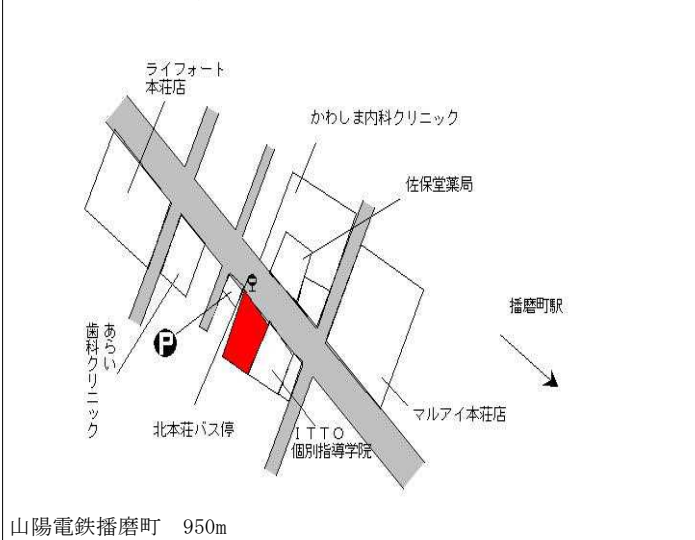

播磨(県) - 1	加古郡播磨町古宮6丁目604番3 8 「古宮6-1-12」	73,700円 1.0 % 100㎡
--------------	-------------------------------------	--------------------------

播磨(県) - 2	加古郡播磨町北本荘2丁目864番 10 「北本荘2-9-3」	83,000円 2.3 % 103㎡
--------------	--------------------------------------	--------------------------

播磨(県) 5 - 1	加古郡播磨町北本荘2丁目781番 10 「北本荘2-7-28」 但馬銀行播磨支店	93,500円 1.6 % 331㎡
----------------	---	--------------------------

播磨(県) 9 - 1	加古郡播磨町新島37番4外 外 (株神戸製鋼所 外)	26,000円 3.2 % 304,672㎡
----------------	----------------------------------	------------------------------