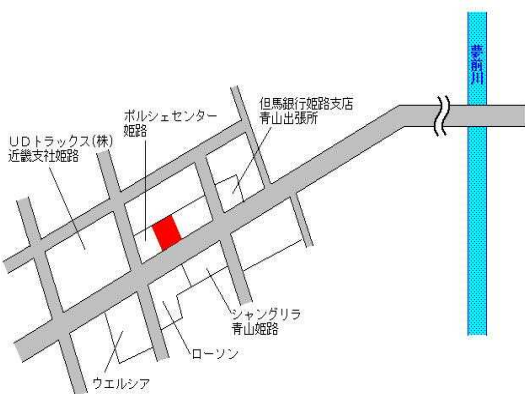

J R 香呂 750m

姫路(県) - 51	姫路市勝原区大谷字内田174番3外	41,500円 0.0 % 360㎡
---------------	-------------------	--------------------------

J R 網干 1.3km

姫路(県) 5-4	姫路市綿町148番外 アルファジャパン美容専門学校	198,000円 1.5% 435㎡
--------------	------------------------------	--------------------------

J R 姫路 850m

姫路(県) 5-5	姫路市東延末3丁目26番2外 兵庫県信用保証協会 姫路事務所	229,000円 3.2% 834㎡
--------------	-----------------------------------	--------------------------

J R 姫路 750m

姫路(県) 5-6	姫路市魚町35番 銀の館	190,000円 2.2% 258㎡
--------------	-----------------	--------------------------

J R 姫路 850m

姫路(県) 5-7	姫路市琴岡町288番8内 明治グランドヒル船場	131,000円 0.8% 413㎡
--------------	----------------------------	--------------------------

J R 姫路 1.9km

姫路(県) 5-8	姫路市青山西1丁目1242番3外 「青山西1-9-9」 オートガレージオクダ	75,000円 0.7% 418㎡
--------------	--	-------------------------