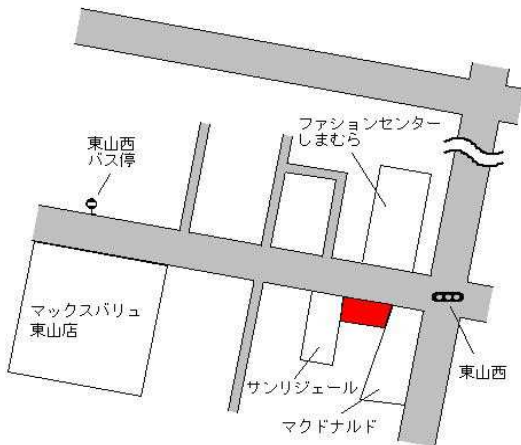

山陽電鉄白浜の宮

1.7km

姫路(県) 5-21 姫路市忍町88番外 275,000円 2.2% クラーク記念国際高等学校 231㎡