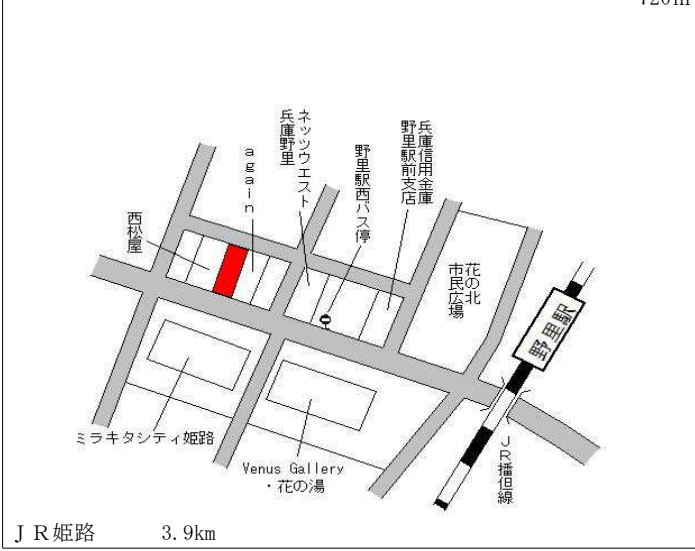

J R 姫路

17km

姫路(県) 5-17 姫路市駅前町267番 1,380,000円 1.5% カラオケJOYSOUND姫路みゆき通り店 193㎡

J R 姫路 220m

姫路(県) 5-18 姫路市広畑区東新町1丁目34番 91,600円 ▲1.0% 飯塚運動具店 183㎡

山陽電鉄広畑 400m

姫路(県) 5-19 姫路市大塩町汐沢1丁目21番外 65,800円 0.0% イタリア家庭料理マーレ 408㎡

山陽電鉄大塩 200m

姫路(県) 5-20 姫路市東山字神田251番1 91,000円 1.1% 近藤内科医院 776㎡

山陽電鉄白浜の宮

1.7km

姫路(県) 5-21 姫路市忍町88番外 275,000円 2.2% クラーク記念国際高等学校 231㎡

J R 姫路 550m

姫路(県) 5-22	姫路市増位新町2丁目25番 姫路信用金庫白国支店	136,000円 0.0% 720㎡
---------------	-----------------------------	--------------------------