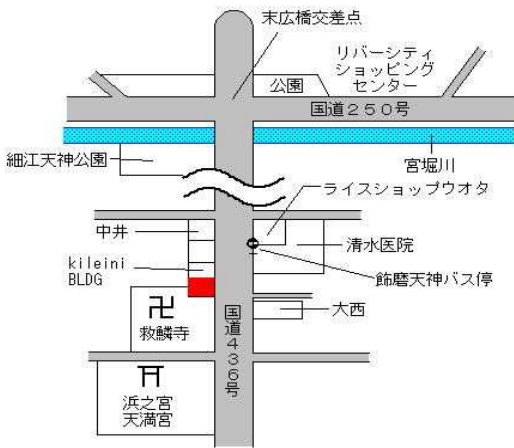

J R 余部 2.7km

姫路(県) 5-9	姫路市香寺町香呂字口戸33番4外 多月歯科クリニック	59,000円 ▲0.3% 479㎡
--------------	-------------------------------	--------------------------

J R 香呂 近接

姫路(県) 5-10 姫路市網干区新在家字戌亥576番 49,500円  
▲1.6% 188㎡  
網干理容

山陽電鉄山陽網干 850m

姫路(県) 5-11 姫路市南条字前田528番外 99,100円  
0.6% 400㎡  
はだの歯科クリニック

J R姫路 2.1km

姫路(県) 5-12 姫路市飾磨区天神字天神町29番 70,900円  
0.0% 103㎡  
飾磨海運株式会社

山陽電鉄飾磨 1.2km

姫路(県) 5-13 姫路市紺屋町6番外 246,000円  
1.7% 310㎡  
紺屋町ビル

J R姫路 600m