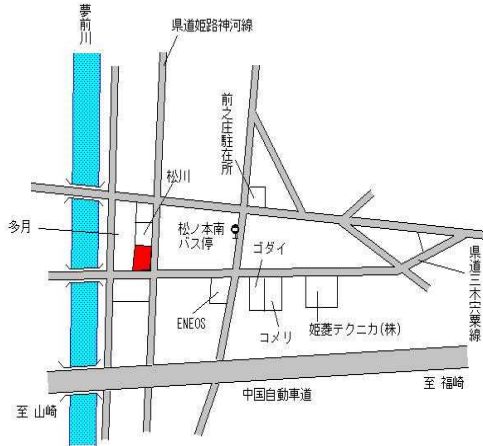

山陽電鉄山陽網干 850m

姫路(県) 5-11 姫路市南条字前田528番外 99,100円  
0.6% 400㎡  
はだの歯科クリニック

J R姫路 2.1km

姫路(県) 5-12 姫路市飾磨区天神字天神町29番 70,900円  
0.0% 103㎡  
飾磨海運株式会社

山陽電鉄飾磨 1.2km

姫路(県) 5-13 姫路市紺屋町6番外 246,000円  
1.7% 310㎡  
紺屋町ビル

J R姫路 600m

姫路(県) 5-14 姫路市勝原区熊見字三反長68番6 135,000円  
0.0% 356㎡  
たぶち歯科医院

J Rはりま勝原 150m

姫路(県) 5-15 姫路市花田町一本松字正年36番1 94,500円  
0.2% 1,862㎡  
日産プリンス兵庫姫路東店

J R御着 1.4km

姫路(県) 5-16 姫路市夢前町前之庄字下新田1173番1 29,000円 ▲1.7% 西兵庫信用金庫夢前支店 691㎡

J R 姫路

17km

姫路(県) 5-17 姫路市駅前町267番 1,380,000円 1.5% カラオケJOYSOUND姫路みゆき通り店 193㎡

J R 姫路 220m

姫路(県) 5-18 姫路市広畑区東新町1丁目34番 91,600円 ▲1.0% 飯塚運動具店 183㎡

山陽電鉄広畑 400m

姫路(県) 5-19 姫路市大塩町汐沢1丁目21番外 65,800円 0.0% イタリア家庭料理マーレ 408㎡