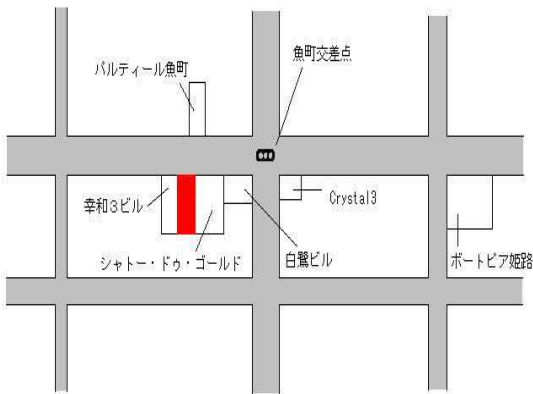

J R 姫路 6km

姫路(県) - 47	姫路市大津区恵美酒町1丁目58番2	71,300円 0.0 % 165㎡
---------------	-------------------	--------------------------

山陽電鉄山陽天満 750m

姫路(県) - 48	姫路市安富町安志字弥ノ谷600番225	19,500円 ▲ 3.5 % 228㎡
---------------	---------------------	----------------------------

J R 東嵯崎 14km

姫路(県) - 49	姫路市市川台1丁目70番	82,200円 0.0 % 234㎡
---------------	--------------	--------------------------

J R 姫路 2.8km

姫路(県) - 50	姫路市香寺町中仁野字柿ノ木元196番5	54,500円 ▲ 1.4 % 132㎡
---------------	---------------------	----------------------------

J R 香呂 750m

姫路(県) - 51	姫路市勝原区大谷字内田174番3外	41,500円 0.0 % 360㎡
---------------	-------------------	--------------------------

J R 網干 1.3km

姫路(県) 5-4	姫路市綿町148番外 アルファジャパン美容専門学校	198,000円 1.5% 435㎡
--------------	------------------------------	--------------------------

J R 姫路 850m

姫路(県) 5-7	姫路市琴岡町288番8内 明治グランドヒル船場	131,000円 0.8% 413㎡
--------------	----------------------------	--------------------------

J R 姫路 1.9km

姫路(県) 5-8	姫路市青山西1丁目1242番3外 「青山西1-9-9」 オートガレージオクダ	75,000円 0.7% 418㎡
--------------	--	-------------------------