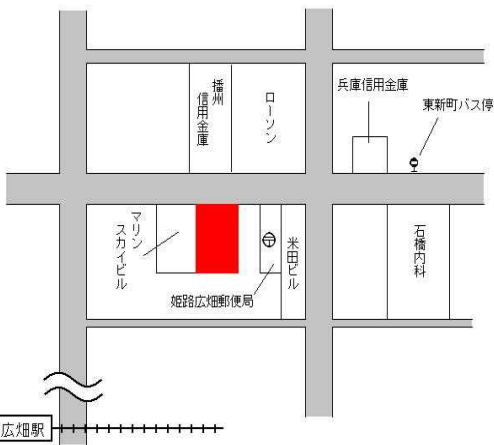

姫路(県) 5-14 姫路市勝原区熊見字三反長68番6 135,000円  
0.0% 356㎡  
たぶち歯科医院

J Rはりま勝原 150m

姫路(県) 5-15 姫路市花田町一本松字正年36番1 94,500円  
0.2% 1,862㎡  
日産プリンス兵庫姫路東店

J R御着 1.4km

姫路(県) 5-16 姫路市夢前町前之庄字下新田1173番1 29,000円 ▲1.7% 西兵庫信用金庫夢前支店 691㎡

J R 姫路

17km

姫路(県) 5-17 姫路市駅前町267番 1,380,000円 1.5% カラオケJOYSOUND姫路みゆき通り店 193㎡

J R 姫路 220m

姫路(県) 5-18 姫路市広畑区東新町1丁目34番 91,600円 ▲1.0% 飯塚運動具店 183㎡

山陽電鉄広畑 400m

姫路(県) 5-19 姫路市大塩町汐沢1丁目21番外 65,800円 0.0% イタリア家庭料理マーレ 408㎡

山陽電鉄大塩 200m

姫路(県) 5-20 姫路市東山字神田251番1 91,000円 1.1% 近藤内科医院 776㎡

山陽電鉄白浜の宮

1.7km

姫路(県) 5-21 姫路市忍町88番外 275,000円 2.2% クラーク記念国際高等学校 231㎡

J R 姫路 550m

姫路(県) 5-22	姫路市増位新町2丁目25番 姫路信用金庫白国支店	136,000円 0.0% 720㎡
---------------	-----------------------------	--------------------------