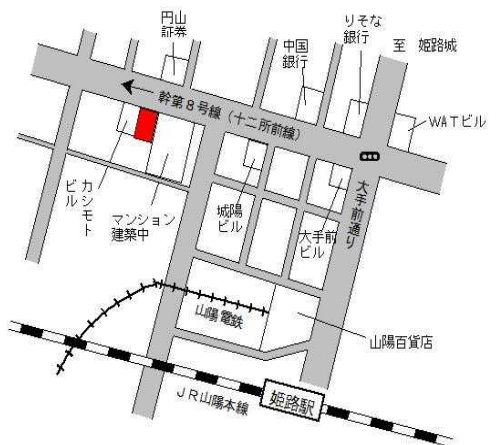

J R 姫路

17km

姫路(県) 5-17 姫路市駅前町267番 1,380,000円 1.5% カラオケJOYSOUND姫路みゆき通り店 193㎡

J R 姫路 220m

姫路(県) 5-18 姫路市広畑区東新町1丁目34番 91,600円 ▲1.0% 飯塚運動具店 183㎡

山陽電鉄広畑 400m

姫路(県) 5-19 姫路市大塩町汐沢1丁目21番外 65,800円 0.0% イタリア家庭料理マーレ 408㎡

山陽電鉄大塩 200m

姫路(県) 5-20 姫路市東山字神田251番1 91,000円 1.1% 近藤内科医院 776㎡

山陽電鉄白浜の宮

1.7km

姫路(県) 5-21 姫路市忍町88番外 275,000円 2.2% クラーク記念国際高等学校 231㎡

J R 姫路 550m

姫路(県) 5-22	姫路市増位新町2丁目25番 姫路信用金庫白国支店	136,000円 0.0% 720㎡
---------------	-----------------------------	--------------------------