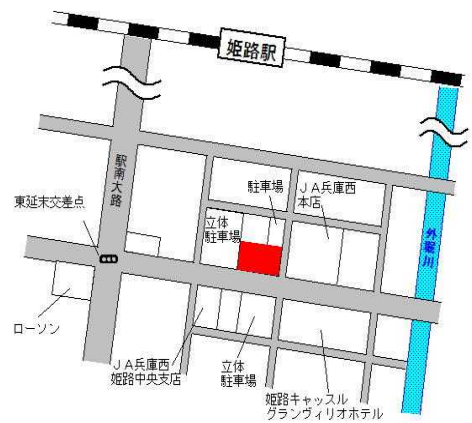

J R 姫路 750m

姫路(県) 5-6	姫路市魚町35番 銀の館	190,000円 2.2% 258㎡