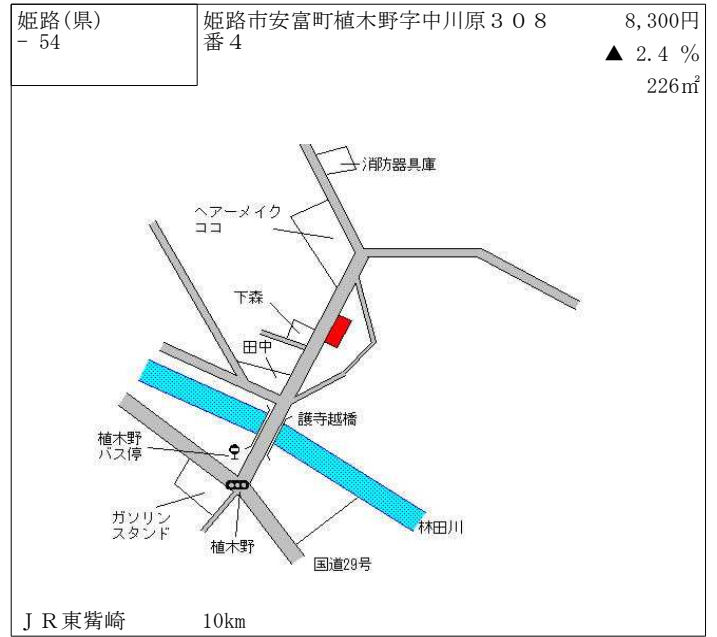

J R 姫路 6km

姫路(県) - 47	姫路市大津区恵美酒町1丁目58番2	71,300円 0.0 % 165㎡
---------------	-------------------	--------------------------

山陽電鉄山陽天満 750m

姫路(県) - 48	姫路市安富町安志字弥ノ谷600番225	19,500円 ▲ 3.5 % 228㎡
---------------	---------------------	----------------------------

J R 東嵯崎 14km

姫路(県) - 49	姫路市市川台1丁目70番	82,200円 0.0 % 234㎡
---------------	--------------	--------------------------

J R 姫路 2.8km

姫路(県) - 50	姫路市香寺町中仁野字柿ノ木元196番5	54,500円 ▲ 1.4 % 132㎡
---------------	---------------------	----------------------------

J R 香呂 750m

姫路(県) - 51	姫路市勝原区大谷字内田174番3外	41,500円 0.0 % 360㎡
---------------	-------------------	--------------------------

J R 網干 1.3km

姫路(県) 5-4	姫路市綿町148番外 アルファジャパン美容専門学校	198,000円 1.5% 435㎡
--------------	------------------------------	--------------------------