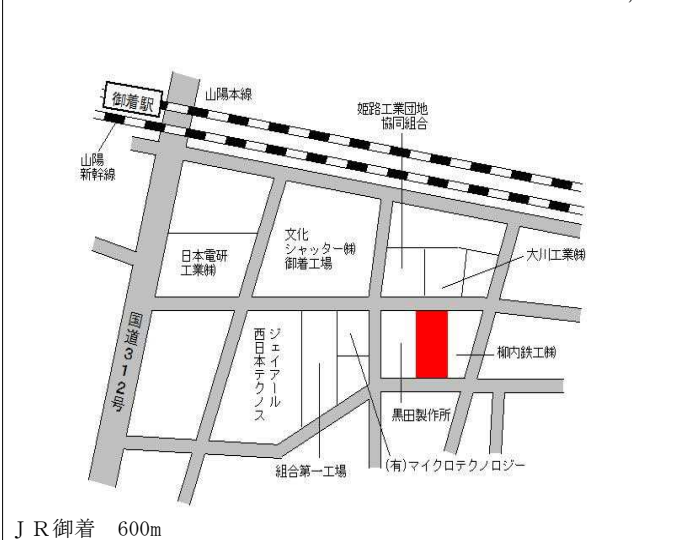

姫路(県) 9-2	姫路市御野町御着字深見181番22外	41,600円 1.5% 1,481㎡