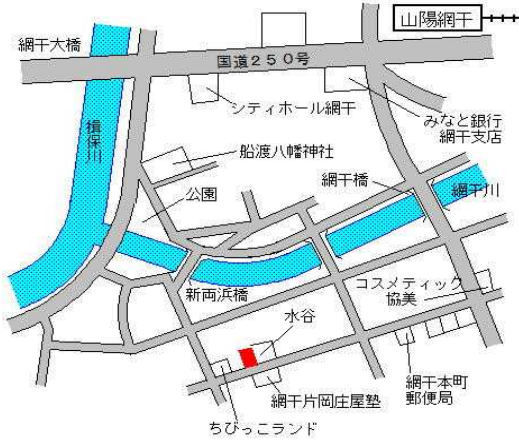

J R 姫路 850m

姫路(県) 5-7	姫路市琴岡町288番8内 明治グランドヒル船場	131,000円 0.8% 413㎡
--------------	----------------------------	--------------------------

J R 姫路 1.9km

姫路(県) 5-8	姫路市青山西1丁目1242番3外 「青山西1-9-9」 オートガレージオクダ	75,000円 0.7% 418㎡
--------------	--	-------------------------

J R 余部 2.7km

姫路(県) 5-9	姫路市香寺町香呂字口戸33番4外 多月歯科クリニック	59,000円 ▲0.3% 479㎡
--------------	-------------------------------	--------------------------

J R 香呂 近接

姫路(県) 5-10 姫路市網干区新在家字戌亥576番 49,500円  
▲1.6% 188㎡  
網干理容

山陽電鉄山陽網干 850m

姫路(県) 5-11 姫路市南条字前田528番外 99,100円  
0.6% 400㎡  
はだの歯科クリニック

J R姫路 2.1km

姫路(県) 5-12 姫路市飾磨区天神字天神町29番 70,900円  
0.0% 103㎡  
飾磨海運株式会社

山陽電鉄飾磨 1.2km

姫路(県) 5-13 姫路市紺屋町6番外 246,000円  
1.7% 310㎡  
紺屋町ビル

J R姫路 600m