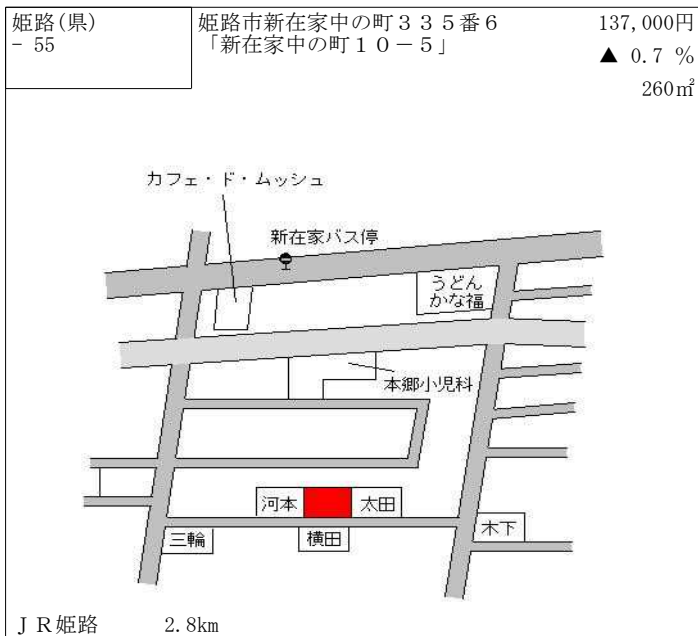

J R 姫路 6km

姫路(県) - 47	姫路市大津区恵美酒町1丁目58番2	71,300円 0.0 % 165㎡
---------------	-------------------	--------------------------

山陽電鉄山陽天満 750m

姫路(県) - 48	姫路市安富町安志字弥ノ谷600番225	19,500円 ▲ 3.5 % 228㎡
---------------	---------------------	----------------------------

J R 東嵯崎 14km

姫路(県) - 49	姫路市市川台1丁目70番	82,200円 0.0 % 234㎡
---------------	--------------	--------------------------

J R 姫路 2.8km

姫路(県) - 50	姫路市香寺町中仁野字柿ノ木元196番5	54,500円 ▲ 1.4 % 132㎡
---------------	---------------------	----------------------------

J R 香呂 750m

姫路(県) - 51	姫路市勝原区大谷字内田174番3外	41,500円 0.0 % 360㎡
---------------	-------------------	--------------------------

J R 網干 1.3km

姫路(県) 5-4	姫路市綿町148番外 アルファジャパン美容専門学校	198,000円 1.5% 435㎡
--------------	------------------------------	--------------------------