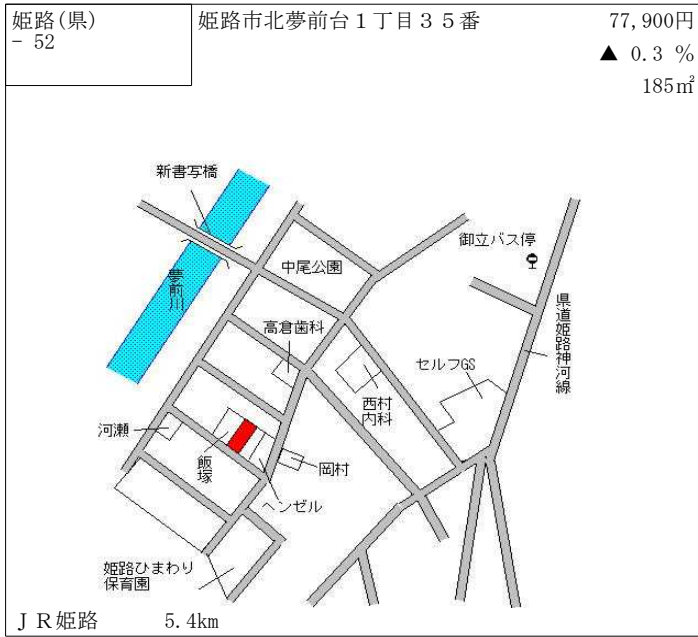

J R 姫路 6km

姫路(県) - 47	姫路市大津区恵美酒町1丁目58番2	71,300円 0.0 % 165㎡
---------------	-------------------	--------------------------

山陽電鉄山陽天満 750m

姫路(県) - 48	姫路市安富町安志字弥ノ谷600番225	19,500円 ▲ 3.5 % 228㎡
---------------	---------------------	----------------------------

J R 東嵯崎 14km

姫路(県) - 49	姫路市市川台1丁目70番	82,200円 0.0 % 234㎡
---------------	--------------	--------------------------

J R 姫路 2.8km

姫路(県) - 50	姫路市香寺町中仁野字柿ノ木元196番5	54,500円 ▲ 1.4 % 132㎡
---------------	---------------------	----------------------------

J R 香呂 750m

姫路(県) - 51	姫路市勝原区大谷字内田174番3外	41,500円 0.0 % 360㎡
---------------	-------------------	--------------------------

J R 網干 1.3km

姫路(県) 5-4	姫路市綿町148番外 アルファジャパン美容専門学校	198,000円 1.5% 435㎡
--------------	------------------------------	--------------------------