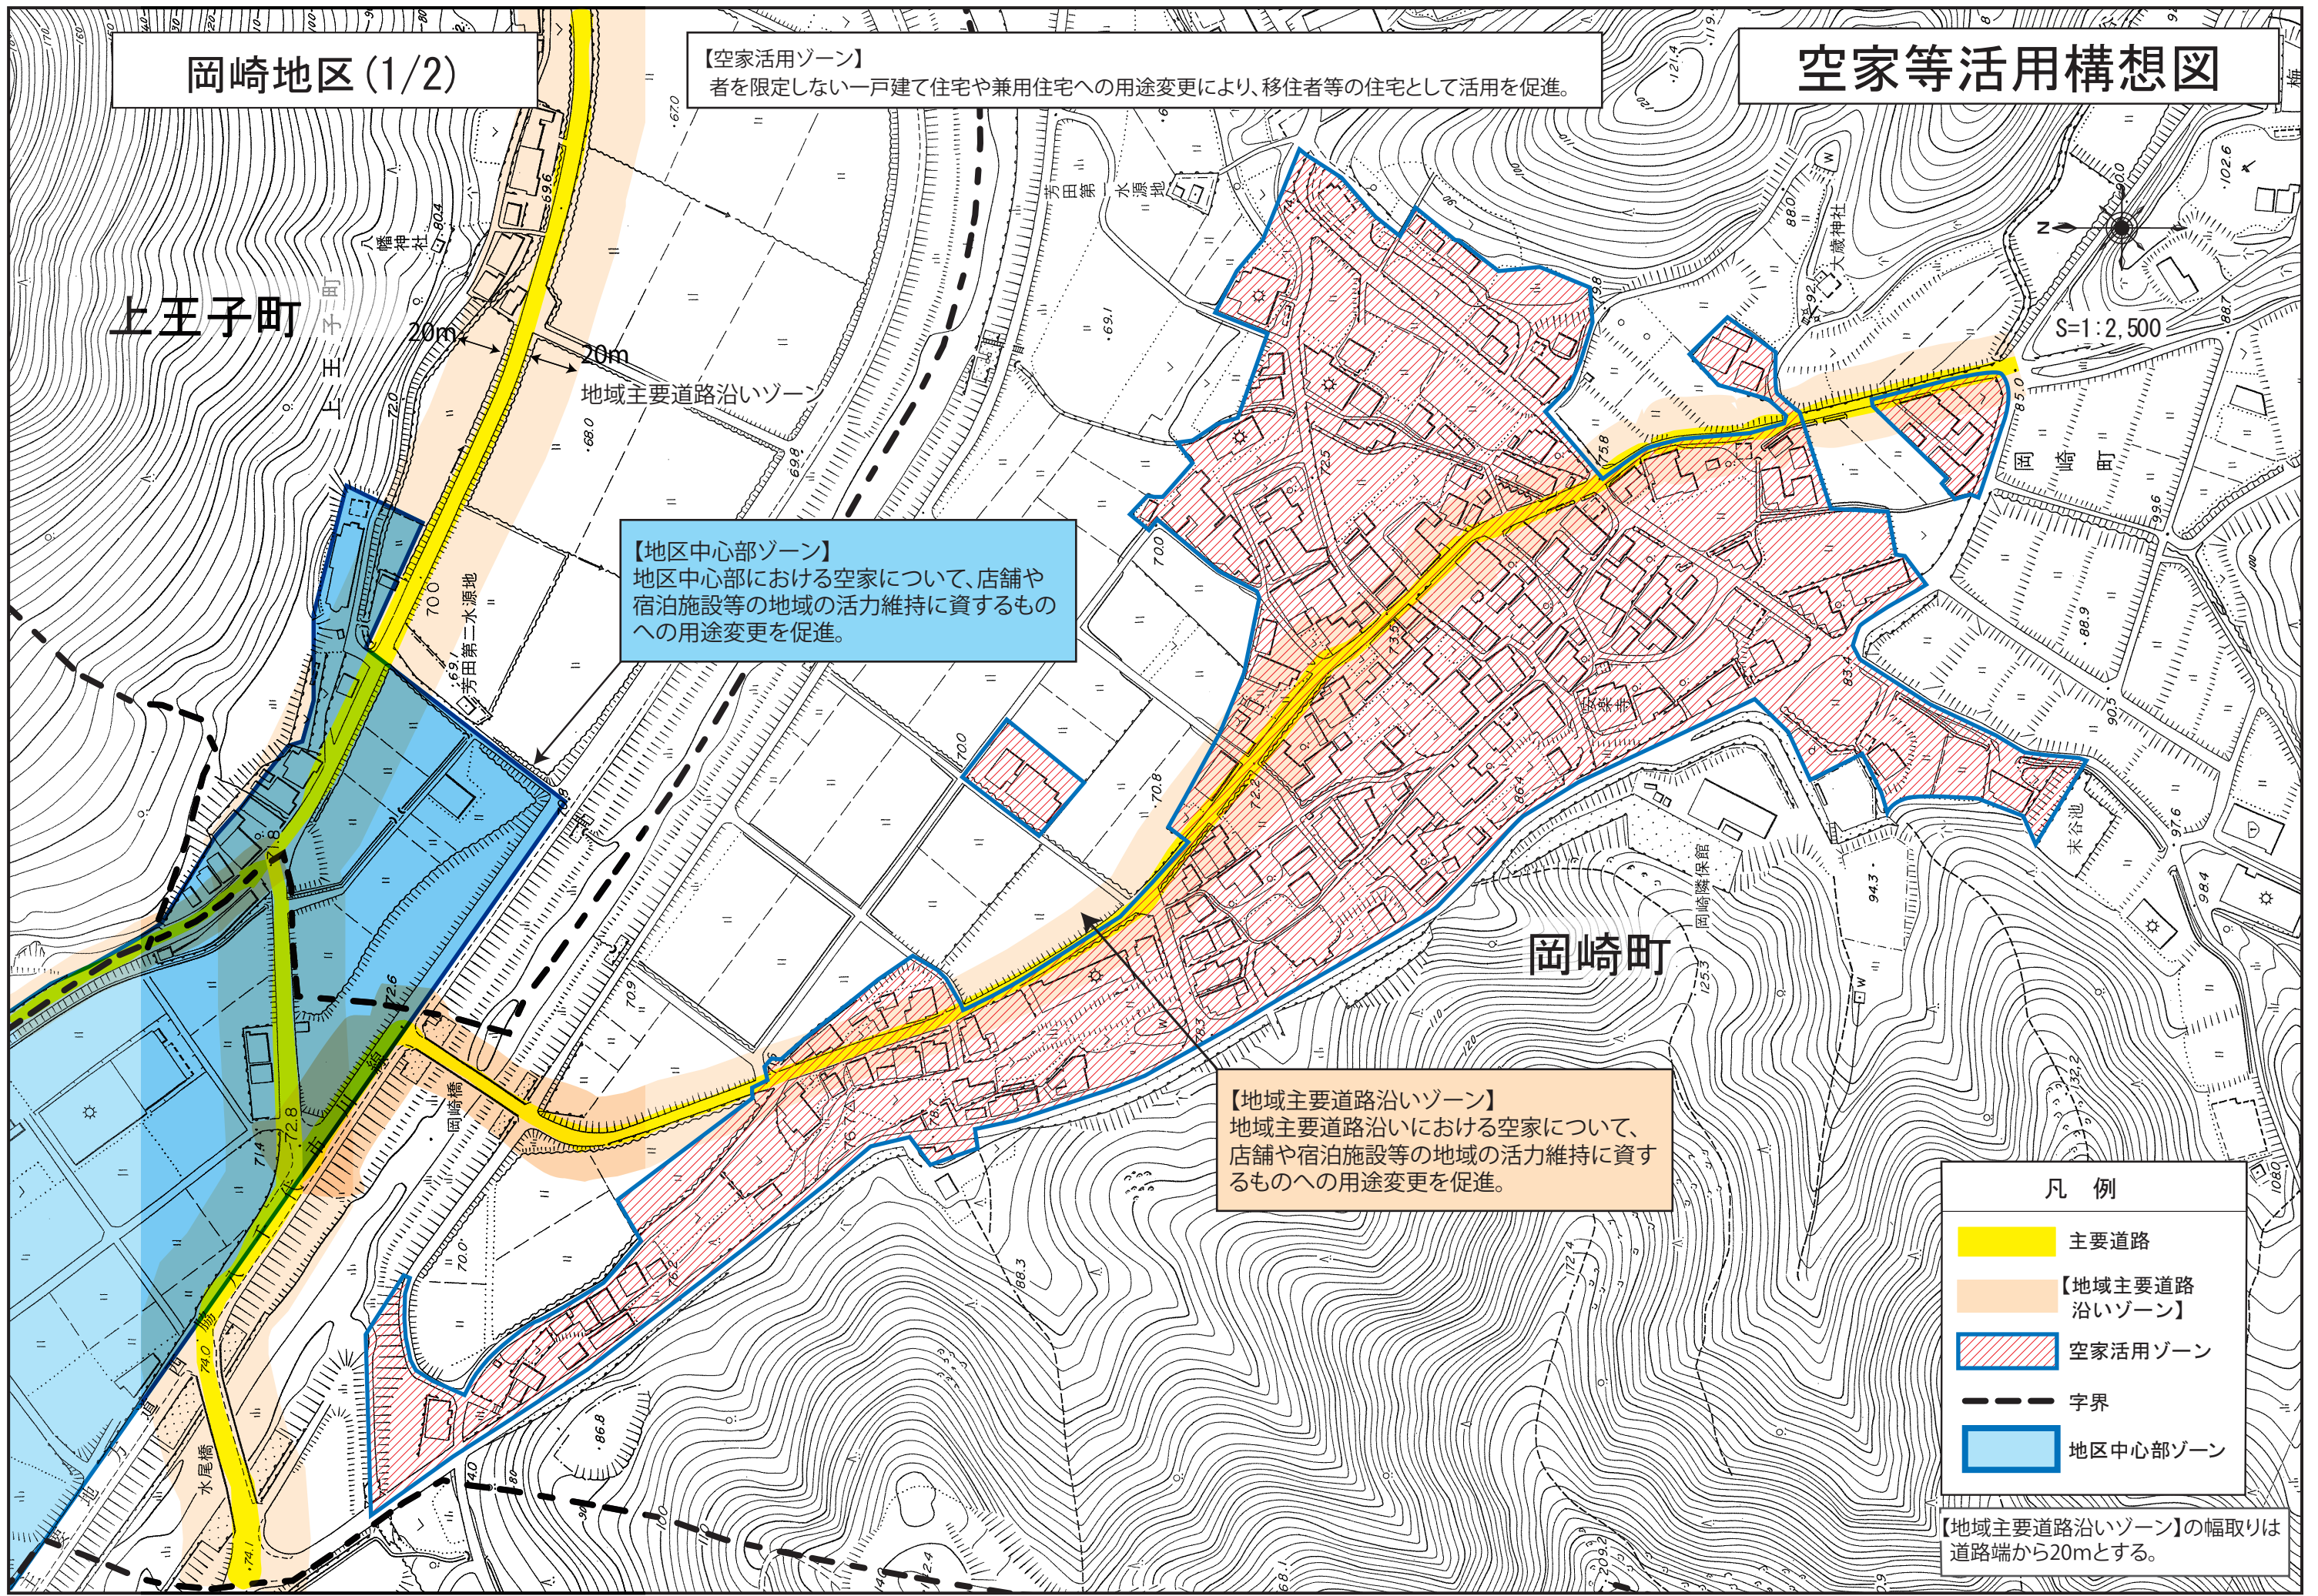

岡崎地区 (1/2)

空家等活用構想図

【空家活用ゾーン】
者を限定しない一戸建て住宅や兼用住宅への用途変更により、移住者等の住宅として活用を促進。

【地区中心部ゾーン】
地区中心部における空家について、店舗や
宿泊施設等の地域の活力維持に資するもの
への用途変更を促進。

【地域主要道路沿いゾーン】
地域主要道路沿いにおける空家について、
店舗や宿泊施設等の地域の活力維持に資する
ものへの用途変更を促進。

1. 凡例
2. 主要道路
   - 【地域主要道路沿いゾーン】
   - 空家活用ゾーン
   - 字界
   - 地区中心部ゾーン

【地域主要道路沿いゾーン】の幅取りは
道路端から20mとする。