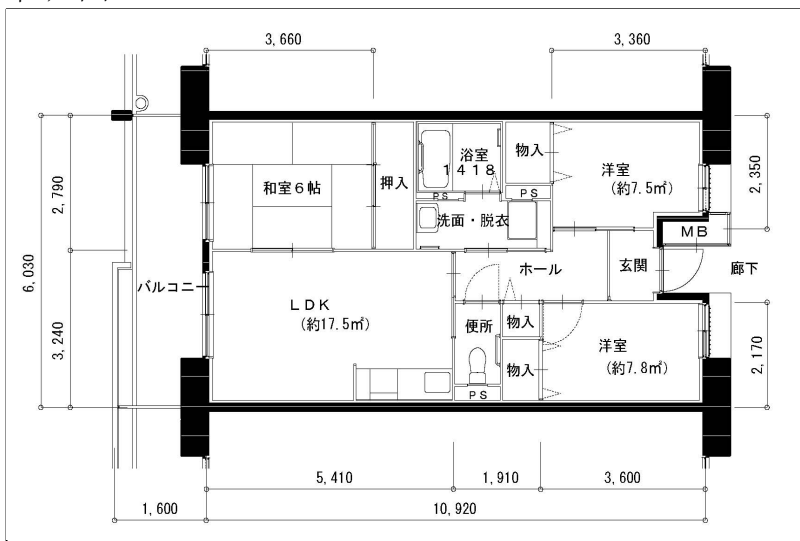

住戸図

066000\_02\_0.jpg

1DK-37.08m<sup>2</sup> (-S) (1号棟)

住戸図

066000\_03\_0.jpg

2DK-52.77m<sup>2</sup> (-M) (1号棟)

住戸図

066000\_04\_0.jpg

3LDK-64.23m<sup>2</sup> (-L) (1号棟)

※スケールは任意です。