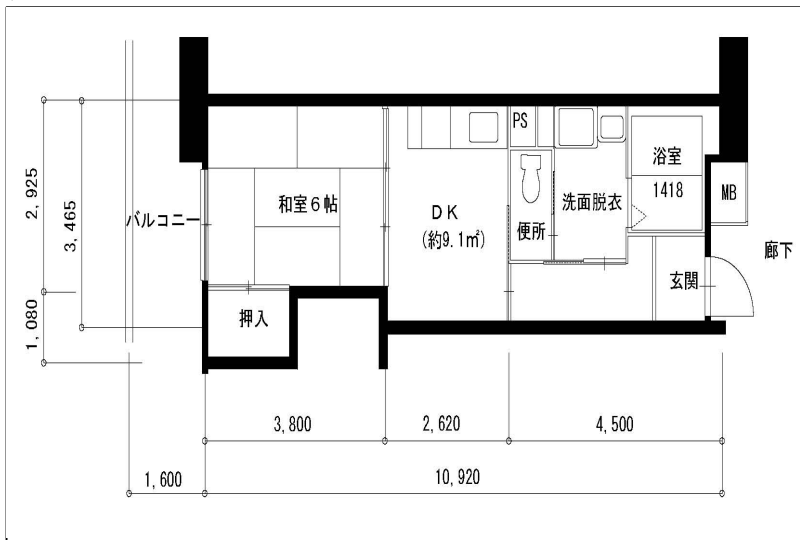

住戸図

066000\_02\_0.jpg

1DK-37.08m<sup>2</sup> (-S) (1号棟)

住戸図

066000\_03\_0.jpg

2DK-52.77m<sup>2</sup> (-M) (1号棟)

住戸図

066000\_04\_0.jpg

3LDK-64.23m<sup>2</sup> (-L) (1号棟)

※スケールは任意です。