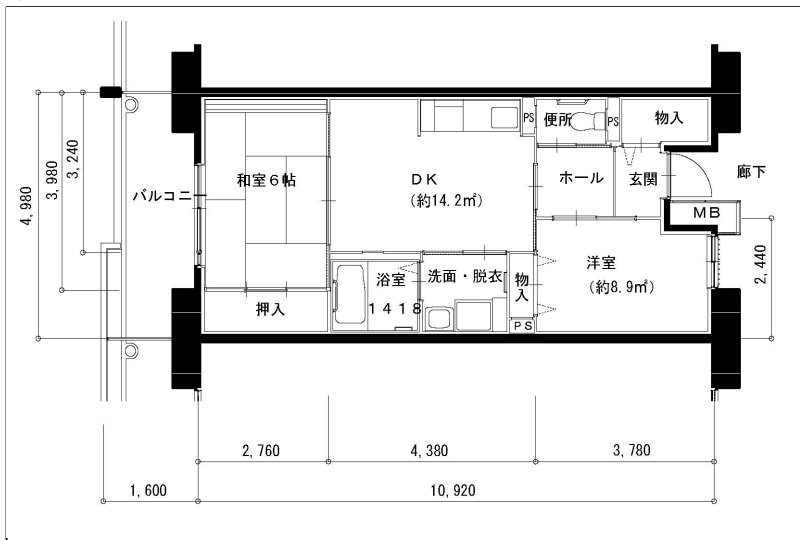

住戸図

066000\_02\_0.jpg

1DK-37.08m<sup>2</sup> (-S) (1号棟)

住戸図

066000\_03\_0.jpg

2DK-52.77m<sup>2</sup> (-M) (1号棟)

住戸図

066000\_04\_0.jpg

3LDK-64.23m<sup>2</sup> (-L) (1号棟)

※スケールは任意です。