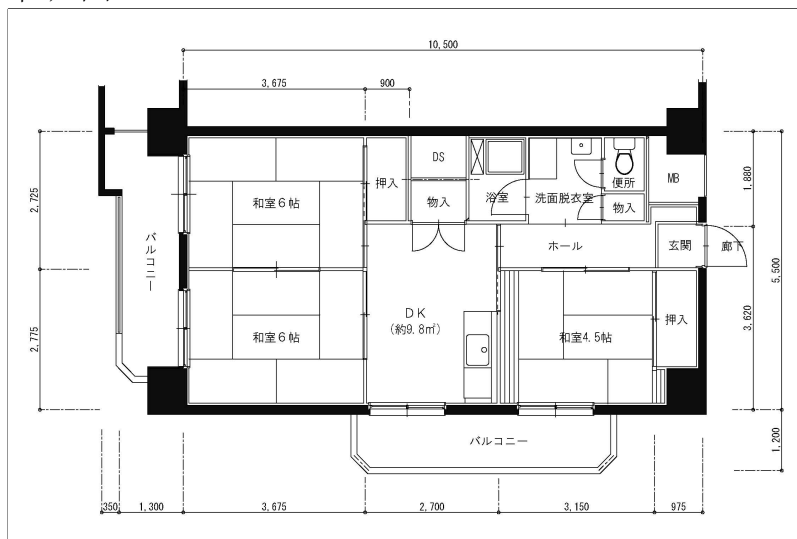

住戸図

104105_01_0.jpg

3DK-57.26m² (旧1) (桃山台第1鉄筋)

住戸図

104105_03_0.jpg

3DK-61.82m² (旧1) (桃山台第1鉄筋)

住戸図

104105_04_0.jpg

3DK-58.38m² (旧1) (桃山台高層)

※スケールは任意です。

住戸図

104105_05_0.jpg

3DK-61.61m²(旧1)(桃山台高層)

※スケールは任意です。