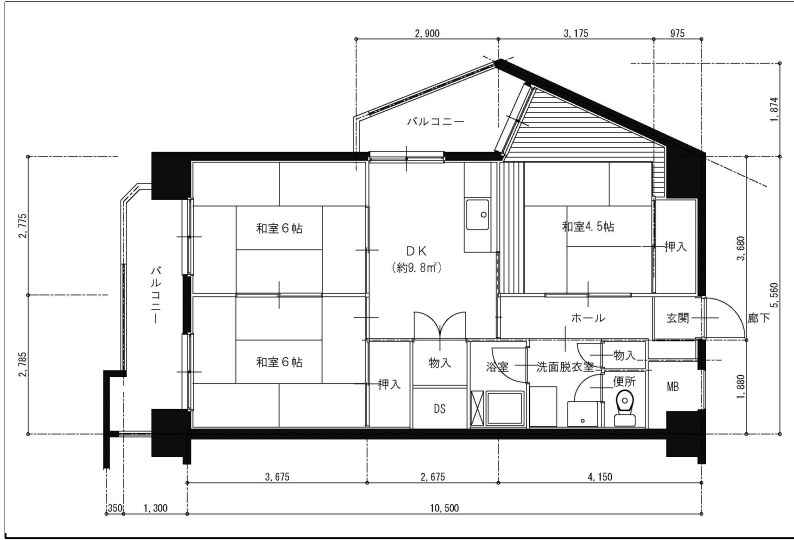

住戸図

104105_01_0.jpg

3DK-57.26m² (旧1) (桃山台第1鉄筋)

住戸図

104105_03_0.jpg

3DK-61.82m² (旧1) (桃山台第1鉄筋)

住戸図

104105_04_0.jpg

3DK-58.38m² (旧1) (桃山台高層)

※スケールは任意です。

住戸図

104105_05_0.jpg

3DK-61.61m²(旧1)(桃山台高層)

※スケールは任意です。