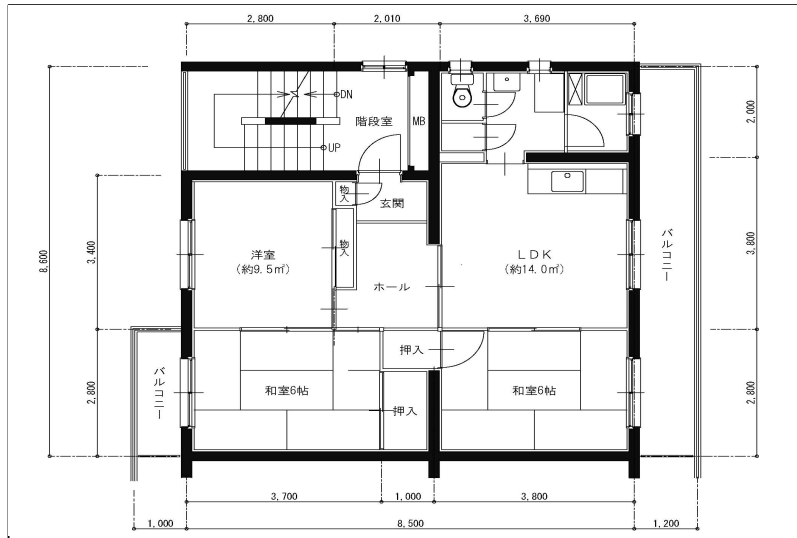

住戸図

104105_01_0.jpg

3DK-57.26m² (旧1) (桃山台第1鉄筋)

住戸図

104105_03_0.jpg

3DK-61.82m² (旧1) (桃山台第1鉄筋)

住戸図

104105_04_0.jpg

3DK-58.38m² (旧1) (桃山台高層)

※スケールは任意です。

住戸図

104105_05_0.jpg

3DK-61.61m²(旧1)(桃山台高層)

※スケールは任意です。