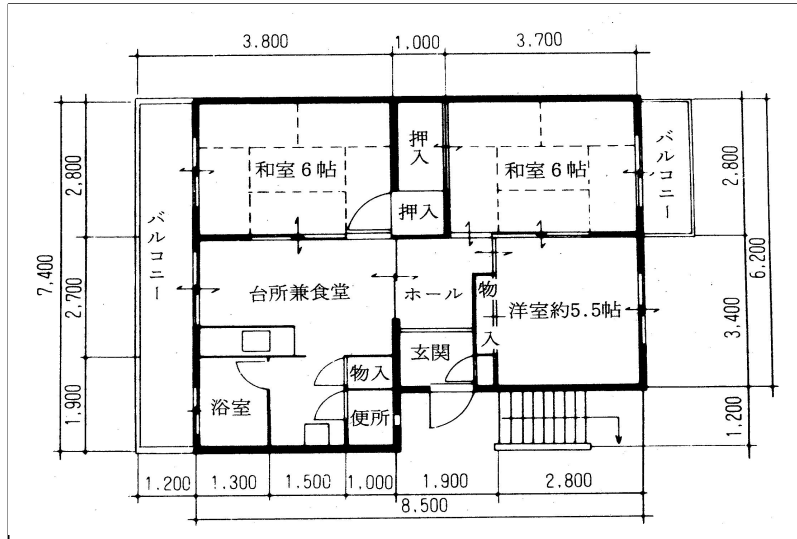

住戸図

104105_01_0.jpg

3DK-57.26m² (旧1) (桃山台第1鉄筋)

住戸図

104105_03_0.jpg

3DK-61.82m² (旧1) (桃山台第1鉄筋)

住戸図

104105_04_0.jpg

3DK-58.38m² (旧1) (桃山台高層)

※スケールは任意です。

住戸図

104105_05_0.jpg

3DK-61.61m²(旧1)(桃山台高層)

※スケールは任意です。