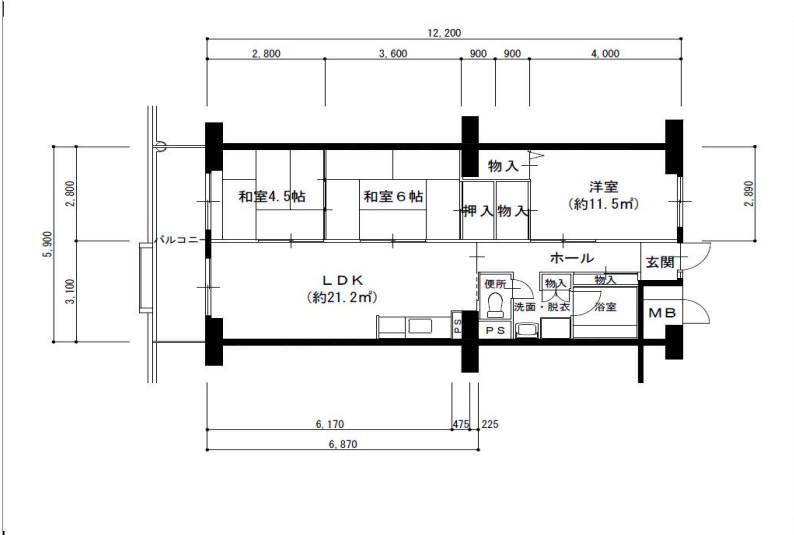

住戸図

183000\_01\_0.jpg

3LDK-71.76m<sup>2</sup> (旧1)

※スケールは任意です。