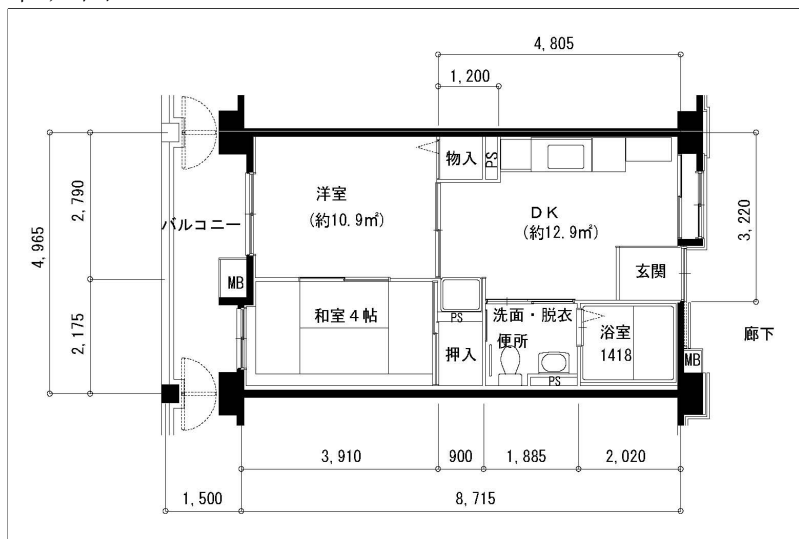

住戸図

224000_02_0.jpg

1DK-39.73m² (-S) (1号棟)

住戸図

224000_03_0.jpg

2DK-50.38m² (-M) (1号棟)

住戸図

224000_04_0.jpg

3DK-66.51m² (-L) (1号棟)

※スケールは任意です。