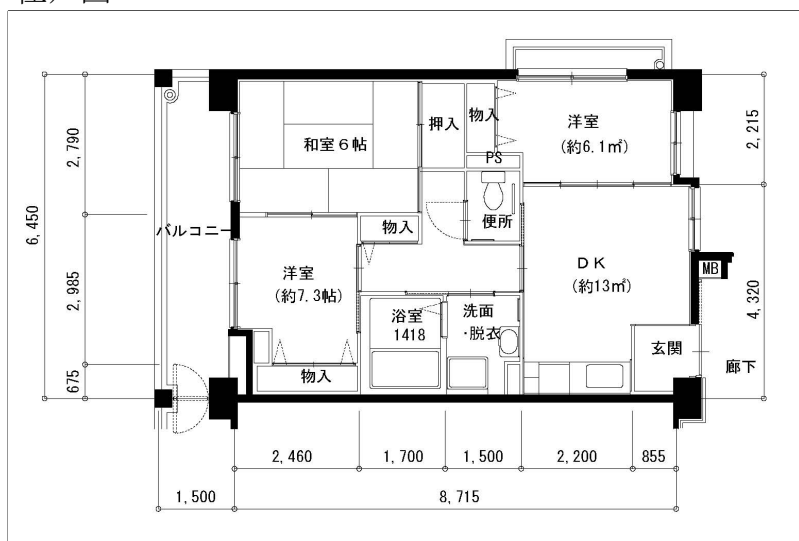

住戸図

224000_02_0.jpg

1DK-39.73m² (-S) (1号棟)

住戸図

224000_03_0.jpg

2DK-50.38m² (-M) (1号棟)

住戸図

224000_04_0.jpg

3DK-66.51m² (-L) (1号棟)

※スケールは任意です。