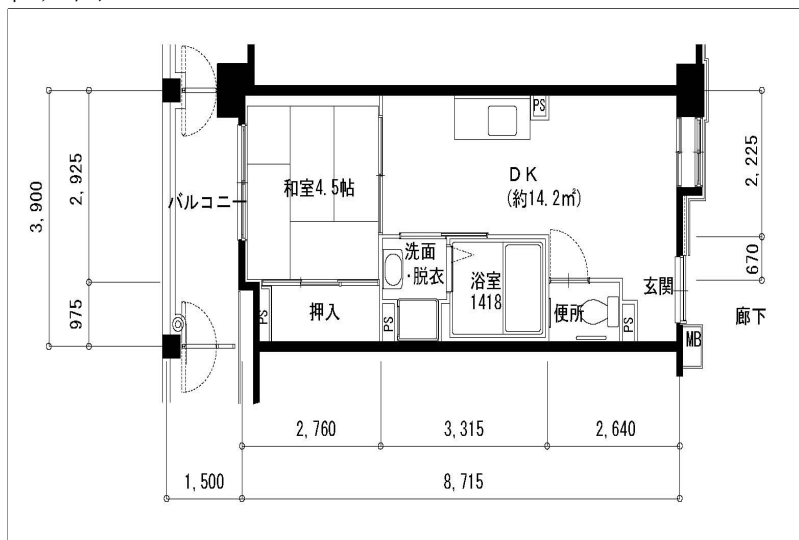

住戸図

224000_02_0.jpg

1DK-39.73m² (-S) (1号棟)

住戸図

224000_03_0.jpg

2DK-50.38m² (-M) (1号棟)

住戸図

224000_04_0.jpg

3DK-66.51m² (-L) (1号棟)

※スケールは任意です。