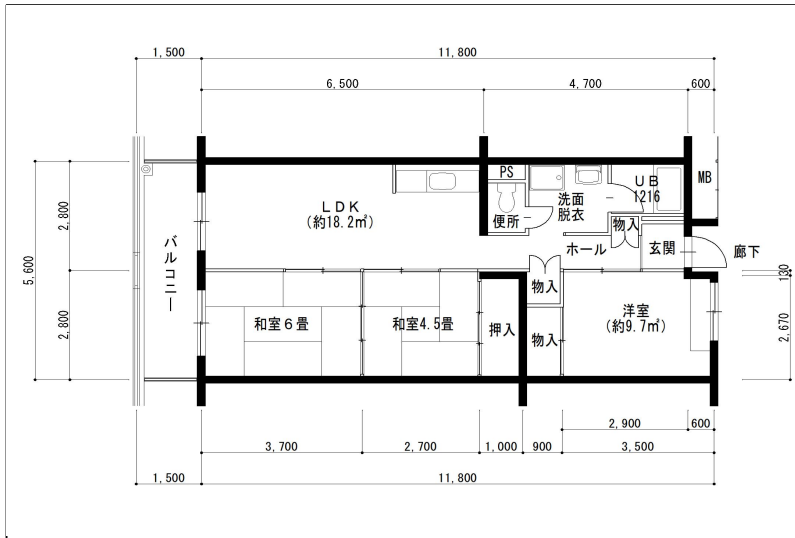

住戸図

235000_02_0.jpg

2LDK-60. 2m²(旧2-1) 1号棟

住戸図

235000_03_0.jpg

3LDK-65. 2m²(旧1) 1号棟

住戸図

235000_04_0.jpg

3LDK-60. 2m²(旧2) 1号棟

※スケールは任意です。