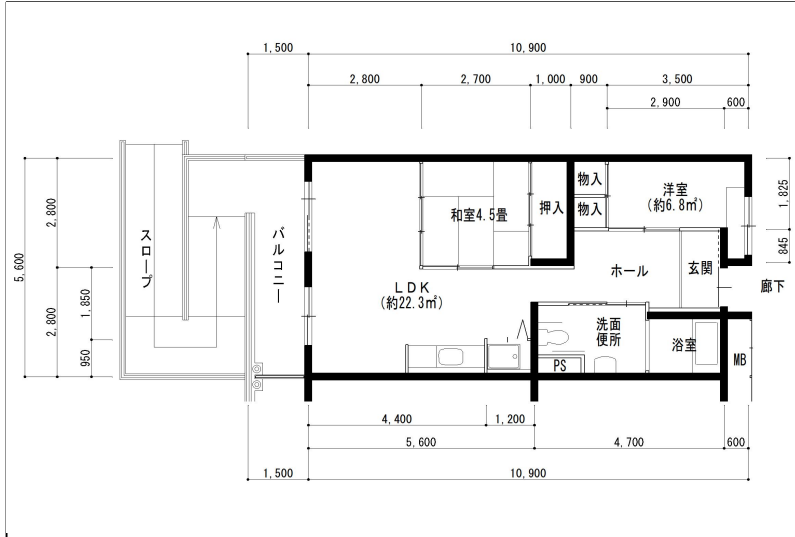

住戸図

235000_02_0.jpg

2LDK-60. 2m²(旧2-1) 1号棟

住戸図

235000_03_0.jpg

3LDK-65. 2m²(旧1) 1号棟

住戸図

235000_04_0.jpg

3LDK-60. 2m²(旧2) 1号棟

※スケールは任意です。