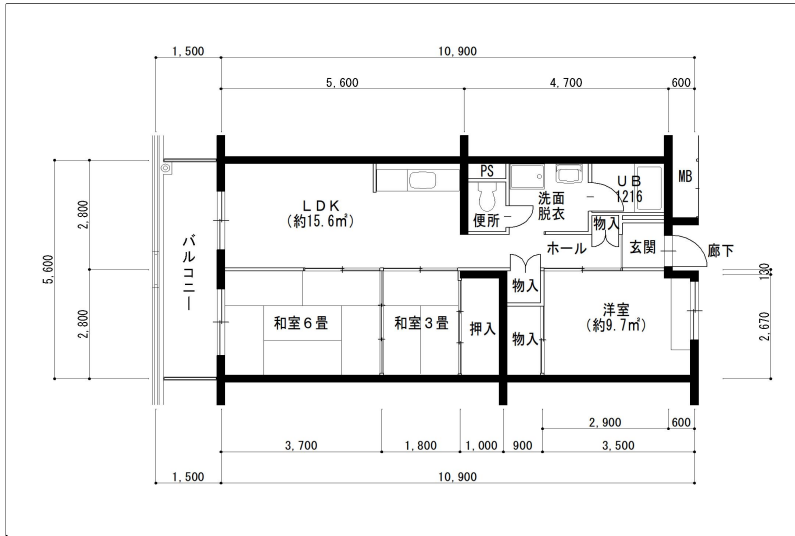

住戸図

235000_02_0.jpg

2LDK-60. 2m²(旧2-1) 1号棟

住戸図

235000_03_0.jpg

3LDK-65. 2m²(旧1) 1号棟

住戸図

235000_04_0.jpg

3LDK-60. 2m²(旧2) 1号棟

※スケールは任意です。