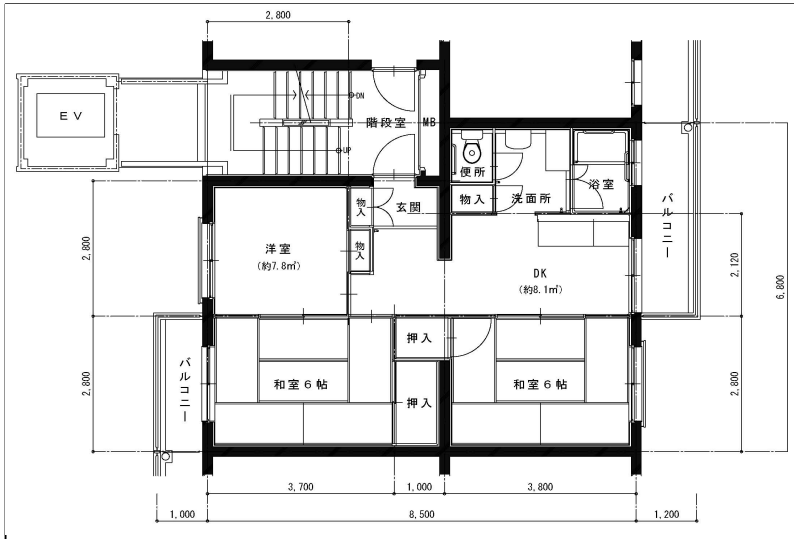

住戸図

301000\_01\_0. jpg

3DK-52.04m<sup>2</sup> (2号棟)

※スケールは任意です。