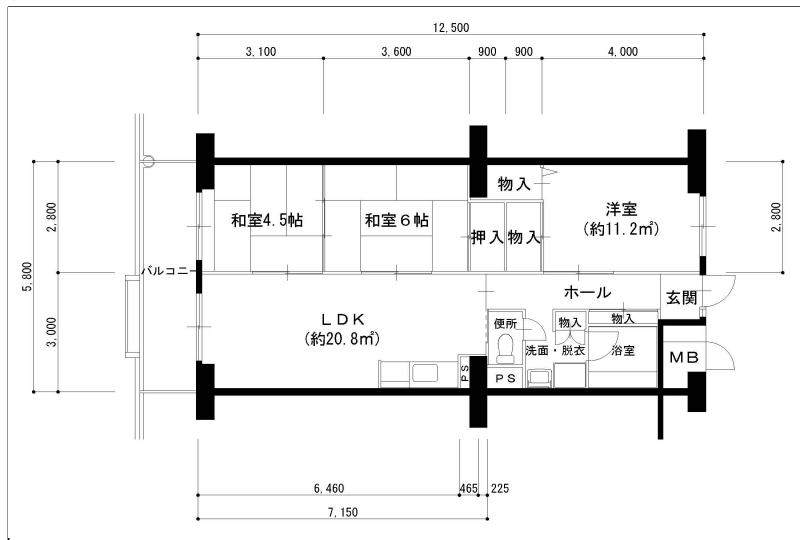

住戸図

477000_01_0.jpg

3LDK-72.5m² (旧1) (1号棟)

※スケールは任意です。