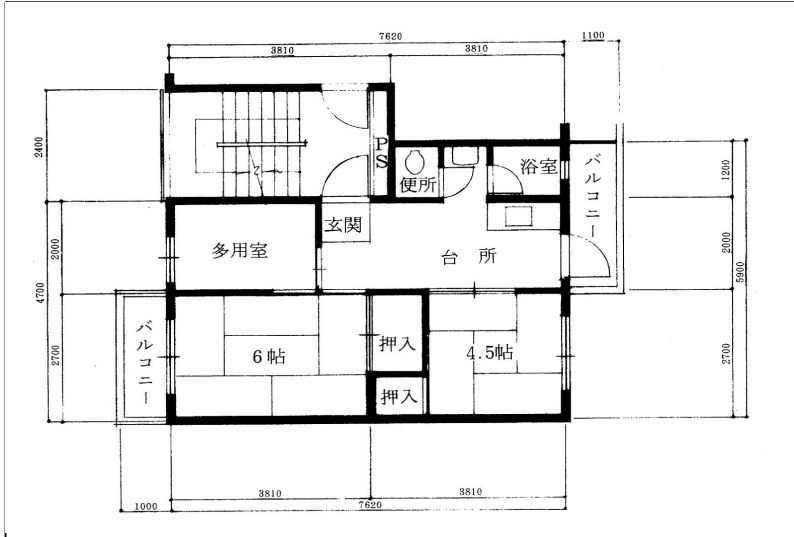

住戸図

603000_01_0.jpg

3K-40.38m² (旧1-1) (1・2号棟)

住戸図

603000_02_0.jpg

2UK-37.65m² (旧2-1) (3・4号棟)

住戸図

603000_03_0.jpg

3K-41.1m² (旧1-2) (6・8・9号棟)

※スケールは任意です。

住戸図

603000_04_0. jpg

2UK-39.97m² (旧2-2) (10号棟)

※スケールは任意です。