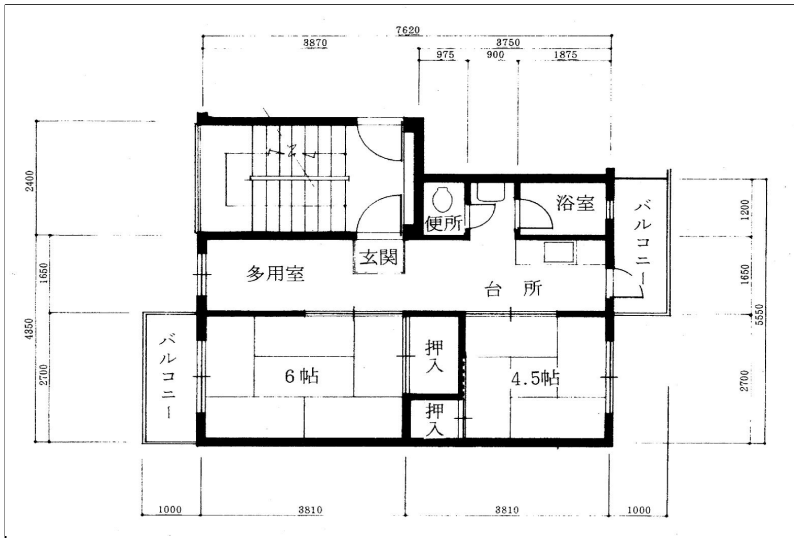

住戸図

603000_01_0.jpg

3K-40.38m² (旧1-1) (1・2号棟)

住戸図

603000_02_0.jpg

2UK-37.65m² (旧2-1) (3・4号棟)

住戸図

603000_03_0.jpg

3K-41.1m² (旧1-2) (6・8・9号棟)

※スケールは任意です。

住戸図

603000_04_0. jpg

2UK-39.97m² (旧2-2) (10号棟)

※スケールは任意です。