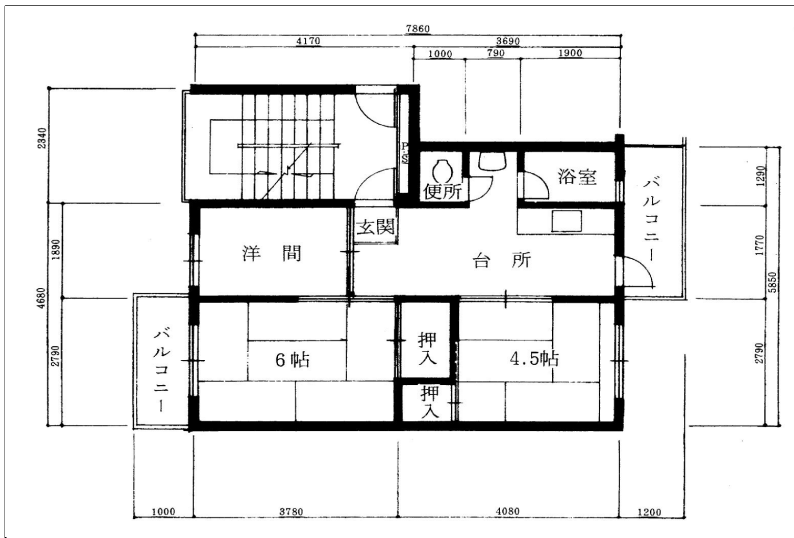

住戸図

603000_01_0.jpg

3K-40.38m² (旧1-1) (1・2号棟)

住戸図

603000_02_0.jpg

2UK-37.65m² (旧2-1) (3・4号棟)

住戸図

603000_03_0.jpg

3K-41.1m² (旧1-2) (6・8・9号棟)

※スケールは任意です。

住戸図

603000_04_0. jpg

2UK-39.97m² (旧2-2) (10号棟)

※スケールは任意です。