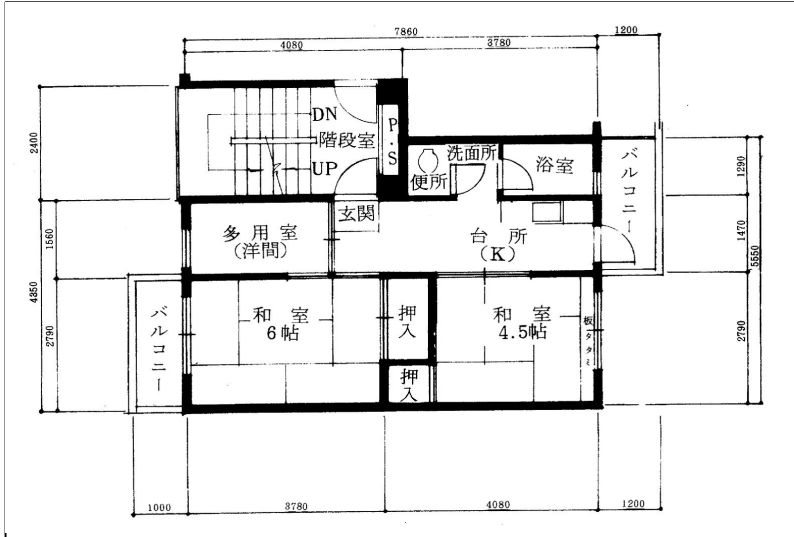

住戸図

603000_01_0.jpg

3K-40.38m² (旧1-1) (1・2号棟)

住戸図

603000_02_0.jpg

2UK-37.65m² (旧2-1) (3・4号棟)

住戸図

603000_03_0.jpg

3K-41.1m² (旧1-2) (6・8・9号棟)

※スケールは任意です。

住戸図

603000_04_0. jpg

2UK-39.97m² (旧2-2) (10号棟)

※スケールは任意です。